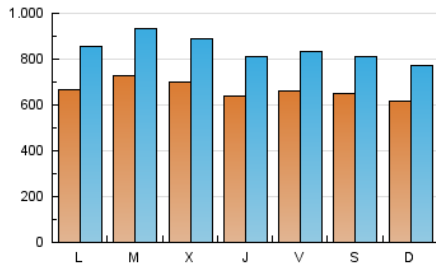

4. Gráficas (Nacional e Internacional)

4.1 Por día de la semana (promedio)

N. únicos / Visitas (x 100)