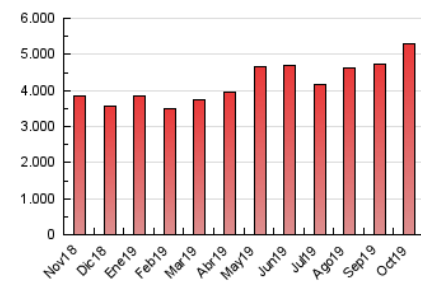

#### 3. Por día del mes (Nacional)

Día	N. únicos	Visitas	Páginas	Día	N. únicos	Visitas	Páginas	Día	N. únicos	Visitas	Páginas
1	75.793	100.162	211.928	11	68.636	86.963	181.525	21	66.956	85.431	184.832
2	67.171	87.525	187.487	12	65.698	86.063	175.321	22	75.191	95.947	207.512
3	58.803	74.660	156.772	13	67.602	86.277	172.757	23	65.115	81.370	173.626
4	56.431	74.364	155.283	14	65.736	86.341	186.403	24	54.494	70.299	151.531
5	53.283	68.466	139.909	15	66.208	86.186	186.696	25	52.599	66.227	143.312
6	51.708	65.342	136.014	16	67.093	84.862	183.625	26	49.451	62.586	135.301
7	59.776	77.732	165.270	17	64.974	83.335	177.017	27	57.582	72.591	148.590
8	62.221	82.014	182.883	18	74.954	93.381	183.480	28	61.984	79.825	168.164
9	63.107	83.566	186.066	19	80.185	94.784	165.121	29	67.710	84.730	179.248
10	65.916	83.563	177.831	20	58.632	72.317	143.315	30	70.847	90.127	187.863
								31	59.366	76.995	164.043

4. Gráficas (Nacional)

4.1 Por día de la semana (promedio)

N. únicos / Visitas (x 100)

Páginas (x 100)

4.2 Por franja horaria (promedio)

Visitas (x 1000)

Páginas (x 1000)

4.3 Por meses

N. únicos / Visitas (x 1000)

Páginas (x 1000)