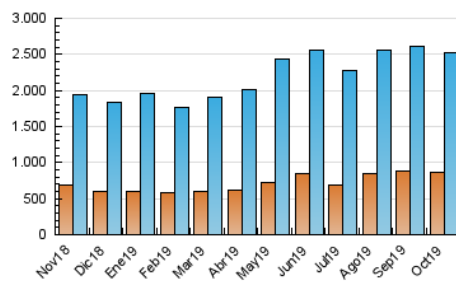

#### 3. Por día del mes (Nacional)

Día	N. únicos	Visitas	Páginas	Día	N. únicos	Visitas	Páginas	Día	N. únicos	Visitas	Páginas
1	75.793	100.162	211.928	11	68.636	86.963	181.525	21	66.956	85.431	184.832
2	67.171	87.525	187.487	12	65.698	86.063	175.321	22	75.191	95.947	207.512
3	58.803	74.660	156.772	13	67.602	86.277	172.757	23	65.115	81.370	173.626
4	56.431	74.364	155.283	14	65.736	86.341	186.403	24	54.494	70.299	151.531
5	53.283	68.466	139.909	15	66.208	86.186	186.696	25	52.599	66.227	143.312
6	51.708	65.342	136.014	16	67.093	84.862	183.625	26	49.451	62.586	135.301
7	59.776	77.732	165.270	17	64.974	83.335	177.017	27	57.582	72.591	148.590
8	62.221	82.014	182.883	18	74.954	93.381	183.480	28	61.984	79.825	168.164
9	63.107	83.566	186.066	19	80.185	94.784	165.121	29	67.710	84.730	179.248
10	65.916	83.563	177.831	20	58.632	72.317	143.315	30	70.847	90.127	187.863
								31	59.366	76.995	164.043

4. Gráficas (Nacional)

4.1 Por día de la semana (promedio)

N. únicos / Visitas (x 100)

Páginas (x 100)

4.2 Por franja horaria (promedio)

Visitas (x 1000)

Páginas (x 1000)

4.3 Por meses

N. únicos / Visitas (x 1000)

Páginas (x 1000)