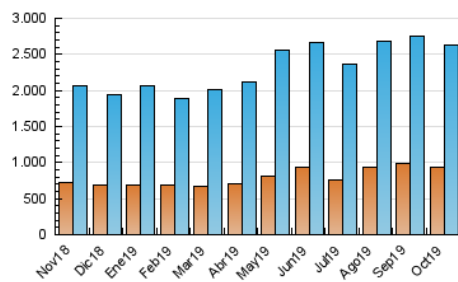

### 3. Por día del mes (Nacional e Internacional)

Día	N. únicos	Visitas	Páginas	Día	N. únicos	Visitas	Páginas	Día	N. únicos	Visitas	Páginas
1	79.696	104.296	218.761	11	71.486	90.054	186.944	21	70.093	88.907	190.722
2	69.962	90.751	193.181	12	67.980	88.709	180.107	22	78.911	99.895	214.220
3	61.669	77.705	161.986	13	69.953	88.932	177.525	23	68.199	84.846	179.623
4	58.927	77.042	160.190	14	68.778	89.502	192.016	24	57.287	73.435	156.887
5	55.920	71.286	144.435	15	69.062	89.429	192.311	25	55.309	69.270	148.690
6	54.275	68.354	140.844	16	69.868	87.843	188.907	26	51.525	65.074	139.637
7	62.359	80.562	170.297	17	67.913	86.615	182.447	27	59.814	75.209	152.957
8	65.176	85.178	188.605	18	78.386	96.838	189.082	28	65.097	83.358	173.778
9	66.123	86.902	192.172	19	83.690	98.655	171.160	29	71.215	88.864	185.986
10	68.600	86.680	183.407	20	62.542	76.652	149.956	30	75.511	95.319	195.801
								31	62.749	80.679	170.334

4. Gráficas (Nacional e Internacional)

4.1 Por día de la semana (promedio)

N. únicos / Visitas (x 100)

Páginas (x 100)

4.2 Por franja horaria (promedio)

Visitas (x 1000)

Páginas (x 1000)

4.3 Por meses

N. únicos / Visitas (x 1000)

Páginas (x 1000)