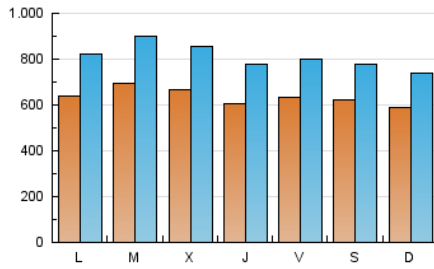

4. Gráficas (Nacional)

4.1 Por día de la semana (promedio)

N. únicos / Visitas (x 100)