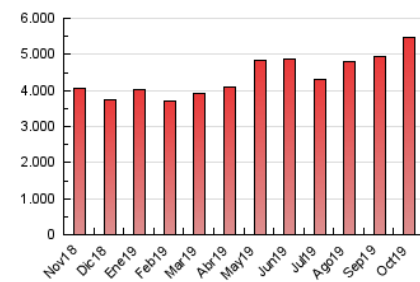

### 3. Por día del mes (Nacional e Internacional)

Día	N. únicos	Visitas	Páginas	Día	N. únicos	Visitas	Páginas	Día	N. únicos	Visitas	Páginas
1	79.696	104.296	218.761	11	71.486	90.054	186.944	21	70.093	88.907	190.722
2	69.962	90.751	193.181	12	67.980	88.709	180.107	22	78.911	99.895	214.220
3	61.669	77.705	161.986	13	69.953	88.932	177.525	23	68.199	84.846	179.623
4	58.927	77.042	160.190	14	68.778	89.502	192.016	24	57.287	73.435	156.887
5	55.920	71.286	144.435	15	69.062	89.429	192.311	25	55.309	69.270	148.690
6	54.275	68.354	140.844	16	69.868	87.843	188.907	26	51.525	65.074	139.637
7	62.359	80.562	170.297	17	67.913	86.615	182.447	27	59.814	75.209	152.957
8	65.176	85.178	188.605	18	78.386	96.838	189.082	28	65.097	83.358	173.778
9	66.123	86.902	192.172	19	83.690	98.655	171.160	29	71.215	88.864	185.986
10	68.600	86.680	183.407	20	62.542	76.652	149.956	30	75.511	95.319	195.801
								31	62.749	80.679	170.334

4. Gráficas (Nacional e Internacional)

4.1 Por día de la semana (promedio)

N. únicos / Visitas (x 100)

Páginas (x 100)

4.2 Por franja horaria (promedio)

Visitas (x 1000)

Páginas (x 1000)

4.3 Por meses

N. únicos / Visitas (x 1000)

Páginas (x 1000)