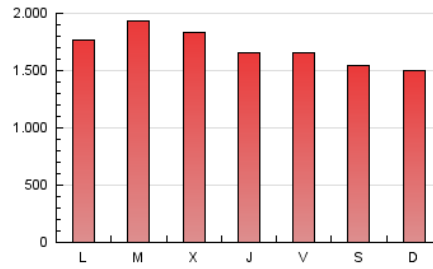

#### 3. Por día del mes (Nacional)

Día	N. únicos	Visitas	Páginas	Día	N. únicos	Visitas	Páginas	Día	N. únicos	Visitas	Páginas
1	75.793	100.162	211.928	11	68.636	86.963	181.525	21	66.956	85.431	184.832
2	67.171	87.525	187.487	12	65.698	86.063	175.321	22	75.191	95.947	207.512
3	58.803	74.660	156.772	13	67.602	86.277	172.757	23	65.115	81.370	173.626
4	56.431	74.364	155.283	14	65.736	86.341	186.403	24	54.494	70.299	151.531
5	53.283	68.466	139.909	15	66.208	86.186	186.696	25	52.599	66.227	143.312
6	51.708	65.342	136.014	16	67.093	84.862	183.625	26	49.451	62.586	135.301
7	59.776	77.732	165.270	17	64.974	83.335	177.017	27	57.582	72.591	148.590
8	62.221	82.014	182.883	18	74.954	93.381	183.480	28	61.984	79.825	168.164
9	63.107	83.566	186.066	19	80.185	94.784	165.121	29	67.710	84.730	179.248
10	65.916	83.563	177.831	20	58.632	72.317	143.315	30	70.847	90.127	187.863
								31	59.366	76.995	164.043

4. Gráficas (Nacional)

4.1 Por día de la semana (promedio)

N. únicos / Visitas (x 100)

Páginas (x 100)

4.2 Por franja horaria (promedio)

Visitas (x 1000)

Páginas (x 1000)

4.3 Por meses