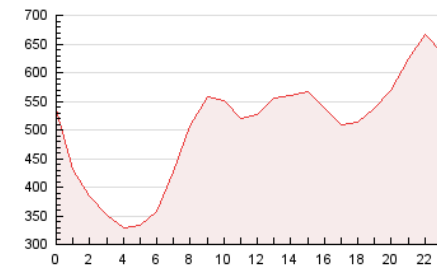

2. Secciones (Nacional e Internacional)

	PAGINAS	%
HOME	949.080	23.63 %
RESTO	3.067.348	76.37 %

3. Por día del mes (Nacional e Internacional)

Día	N. únicos	Visitas	Páginas	Día	N. únicos	Visitas	Páginas	Día	N. únicos	Visitas	Páginas
1	43.839	55.008	124.338	11	51.775	68.158	139.420	21	40.413	51.614	98.798
2	41.571	55.218	114.986	12	40.532	52.404	109.301	22	52.886	67.453	136.371
3	51.170	65.940	126.986	13	40.934	54.185	109.214	23	53.679	67.881	137.380
4	51.623	65.446	129.568	14	52.317	69.851	148.664	24	51.270	64.058	126.682
5	46.750	59.674	129.264	15	43.929	56.367	120.910	25	54.826	70.802	134.686
6	39.406	52.231	117.069	16	47.421	61.301	127.789	26	56.136	71.756	130.037
7	41.333	52.965	108.324	17	50.973	67.646	129.271	27	52.763	69.747	131.601
8	60.086	78.357	159.145	18	47.457	62.690	127.854	28	66.698	92.649	179.390
9	59.044	78.091	161.076	19	43.029	54.610	113.684	29	53.337	70.328	153.872
10	47.479	60.737	120.433	20	34.725	44.475	88.491	30	55.162	72.501	156.758
								31	46.002	59.884	125.066

4. Gráficas (Nacional e Internacional)

4.1 Por día de la semana (promedio)

N. únicos / Visitas (x 100)

Páginas (x 100)

4.2 Por franja horaria (promedio)

Visitas (x 1000)

Páginas (x 1000)

4.3 Por meses