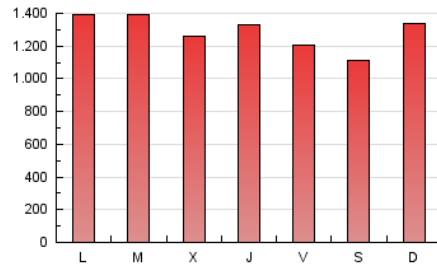

ELPROGRESO

1. Cifras totales y promedios (Nacional e Internacional)

MES - AÑO	NAVEGADORES UNICOS	VISITAS	PAGINAS
Octubre - 2018	609.953	1.974.027	4.016.428
PROMEDIO DIARIO	48.986	63.678	129.562
PROMEDIO LUNES-VIERNES	49.999	64.622	131.951
PROMEDIO SABADO-DOMINGO	46.074	60.965	122.694
PAGINAS / VISITAS	2,03		
DURACION MEDIA VISITAS	0:00:37		
DURACION MEDIA PAGINAS	0:03:05		

2. Secciones (Nacional e Internacional)

	PAGINAS	%
HOME	949.080	23.63 %
RESTO	3.067.348	76.37 %

3. Por día del mes (Nacional e Internacional)

Día	N. únicos	Visitas	Páginas	Día	N. únicos	Visitas	Páginas	Día	N. únicos	Visitas	Páginas
1	43.839	55.008	124.338	11	51.775	68.158	139.420	21	40.413	51.614	98.798
2	41.571	55.218	114.986	12	40.532	52.404	109.301	22	52.886	67.453	136.371
3	51.170	65.940	126.986	13	40.934	54.185	109.214	23	53.679	67.881	137.380
4	51.623	65.446	129.568	14	52.317	69.851	148.664	24	51.270	64.058	126.682
5	46.750	59.674	129.264	15	43.929	56.367	120.910	25	54.826	70.802	134.686
6	39.406	52.231	117.069	16	47.421	61.301	127.789	26	56.136	71.756	130.037
7	41.333	52.965	108.324	17	50.973	67.646	129.271	27	52.763	69.747	131.601
8	60.086	78.357	159.145	18	47.457	62.690	127.854	28	66.698	92.649	179.390
9	59.044	78.091	161.076	19	43.029	54.610	113.684	29	53.337	70.328	153.872
10	47.479	60.737	120.433	20	34.725	44.475	88.491	30	55.162	72.501	156.758
								31	46.002	59.884	125.066

4. Gráficas (Nacional e Internacional)

4.1 Por día de la semana (promedio)

N. únicos / Visitas (x 100)

Páginas (x 100)

4.2 Por franja horaria (promedio)

Visitas (x 1000)

Páginas (x 1000)

4.3 Por meses