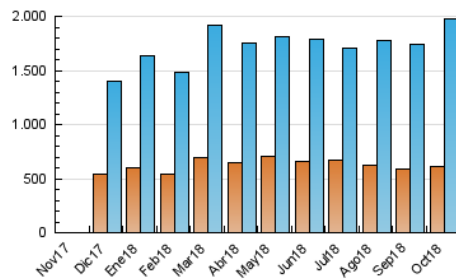

4.3 Por meses

N. únicos / Visitas (x 1000)