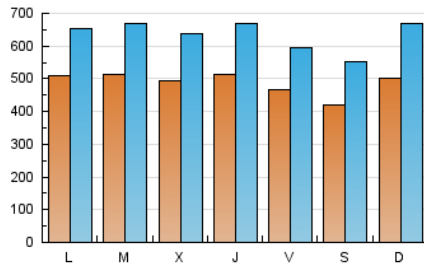

ELPROGRESO

1. Cifras totales y promedios (Nacional e Internacional)

MES - AÑO	NAVEGADORES UNICOS	VISITAS	PAGINAS
Octubre - 2018	609.953	1.974.027	4.016.428
PROMEDIO DIARIO	48.986	63.678	129.562
PROMEDIO LUNES-VIERNES	49.999	64.622	131.951
PROMEDIO SABADO-DOMINGO	46.074	60.965	122.694
PAGINAS / VISITAS	2,03		
DURACION MEDIA VISITAS	0:00:37		
DURACION MEDIA PAGINAS	0:03:05		

2. Secciones (Nacional e Internacional)

	PAGINAS	%
HOME	949.080	23.63 %
RESTO	3.067.348	76.37 %

3. Por día del mes (Nacional e Internacional)

Día	N. únicos	Visitas	Páginas	Día	N. únicos	Visitas	Páginas	Día	N. únicos	Visitas	Páginas
1	43.839	55.008	124.338	11	51.775	68.158	139.420	21	40.413	51.614	98.798
2	41.571	55.218	114.986	12	40.532	52.404	109.301	22	52.886	67.453	136.371
3	51.170	65.940	126.986	13	40.934	54.185	109.214	23	53.679	67.881	137.380
4	51.623	65.446	129.568	14	52.317	69.851	148.664	24	51.270	64.058	126.682
5	46.750	59.674	129.264	15	43.929	56.367	120.910	25	54.826	70.802	134.686
6	39.406	52.231	117.069	16	47.421	61.301	127.789	26	56.136	71.756	130.037
7	41.333	52.965	108.324	17	50.973	67.646	129.271	27	52.763	69.747	131.601
8	60.086	78.357	159.145	18	47.457	62.690	127.854	28	66.698	92.649	179.390
9	59.044	78.091	161.076	19	43.029	54.610	113.684	29	53.337	70.328	153.872
10	47.479	60.737	120.433	20	34.725	44.475	88.491	30	55.162	72.501	156.758
								31	46.002	59.884	125.066

4. Gráficas (Nacional e Internacional)

4.1 Por día de la semana (promedio)

N. únicos / Visitas (x 100)

Páginas (x 100)

4.2 Por franja horaria (promedio)

Visitas (x 1000)

Páginas (x 1000)

4.3 Por meses