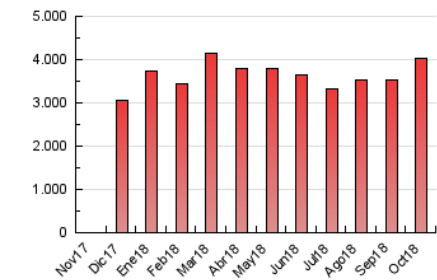

Páginas (x 1000)