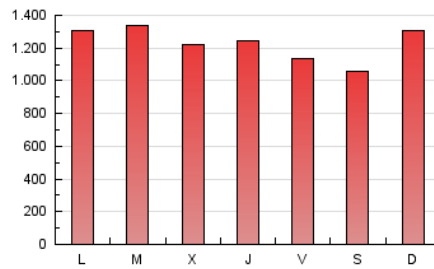

ELPROGRESO

1. Cifras totales y promedios (Nacional)

MES - AÑO	NAVEGADORES UNICOS	VISITAS	PAGINAS
Octubre - 2018	579.053	1.905.012	3.834.749
PROMEDIO DIARIO	46.962	61.452	123.702
PROMEDIO LUNES-VIERNES	47.976	62.453	125.603
PROMEDIO SABADO-DOMINGO	44.047	58.573	118.236
PAGINAS / VISITAS	2,01		
DURACION MEDIA VISITAS	0:03:03		
DURACION MEDIA PAGINAS	0:03:00		

2. Secciones (Nacional)

	PAGINAS	%
HOME	926.823	24.17 %
RESTO	2.907.926	75.83 %

3. Por día del mes (Nacional)

Día	N. únicos	Visitas	Páginas	Día	N. únicos	Visitas	Páginas	Día	N. únicos	Visitas	Páginas
1	42.382	54.773	115.175	11	51.229	67.289	131.909	21	38.282	49.698	97.258
2	41.487	54.820	110.579	12	40.121	52.187	105.859	22	49.683	64.388	132.438
3	49.910	64.543	125.018	13	40.029	53.067	106.480	23	51.946	66.837	130.574
4	50.416	63.686	122.017	14	51.612	69.296	140.783	24	48.832	62.278	124.463
5	45.747	59.373	120.774	15	43.035	56.328	114.822	25	46.834	60.692	121.516
6	38.958	50.663	105.675	16	46.441	61.230	121.694	26	45.699	58.630	115.524
7	40.554	52.576	104.971	17	49.139	65.027	128.953	27	46.844	62.150	125.290
8	57.820	75.621	146.651	18	47.382	61.898	122.391	28	61.949	87.109	178.945
9	58.469	77.302	152.549	19	42.205	53.887	113.024	29	51.995	68.872	145.843
10	47.164	60.359	116.280	20	34.147	44.024	86.482	30	52.503	70.308	153.325
								31	43.008	56.101	117.487

4. Gráficas (Nacional)

4.1 Por día de la semana (promedio)

N. únicos / Visitas (x 100)

Páginas (x 100)

4.2 Por franja horaria (promedio)

Visitas (x 1000)

Páginas (x 1000)

4.3 Por meses