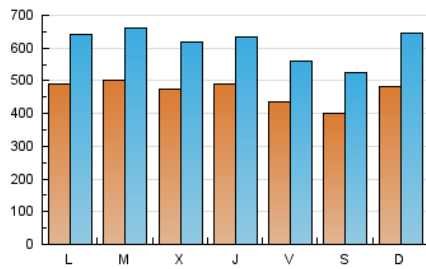

ELPROGRESO

1. Cifras totales y promedios (Nacional)

MES - AÑO	NAVEGADORES UNICOS	VISITAS	PAGINAS
Octubre - 2018	579.053	1.905.012	3.834.749
PROMEDIO DIARIO	46.962	61.452	123.702
PROMEDIO LUNES-VIERNES	47.976	62.453	125.603
PROMEDIO SABADO-DOMINGO	44.047	58.573	118.236
PAGINAS / VISITAS	2,01		
DURACION MEDIA VISITAS	0:03:03		
DURACION MEDIA PAGINAS	0:03:00		

2. Secciones (Nacional)

	PAGINAS	%
HOME	926.823	24.17 %
RESTO	2.907.926	75.83 %

3. Por día del mes (Nacional)

Día	N. únicos	Visitas	Páginas	Día	N. únicos	Visitas	Páginas	Día	N. únicos	Visitas	Páginas
1	42.382	54.773	115.175	11	51.229	67.289	131.909	21	38.282	49.698	97.258
2	41.487	54.820	110.579	12	40.121	52.187	105.859	22	49.683	64.388	132.438
3	49.910	64.543	125.018	13	40.029	53.067	106.480	23	51.946	66.837	130.574
4	50.416	63.686	122.017	14	51.612	69.296	140.783	24	48.832	62.278	124.463
5	45.747	59.373	120.774	15	43.035	56.328	114.822	25	46.834	60.692	121.516
6	38.958	50.663	105.675	16	46.441	61.230	121.694	26	45.699	58.630	115.524
7	40.554	52.576	104.971	17	49.139	65.027	128.953	27	46.844	62.150	125.290
8	57.820	75.621	146.651	18	47.382	61.898	122.391	28	61.949	87.109	178.945
9	58.469	77.302	152.549	19	42.205	53.887	113.024	29	51.995	68.872	145.843
10	47.164	60.359	116.280	20	34.147	44.024	86.482	30	52.503	70.308	153.325
								31	43.008	56.101	117.487

4. Gráficas (Nacional)

4.1 Por día de la semana (promedio)

N. únicos / Visitas (x 100)

Páginas (x 100)

4.2 Por franja horaria (promedio)

Visitas (x 1000)

Páginas (x 1000)

4.3 Por meses