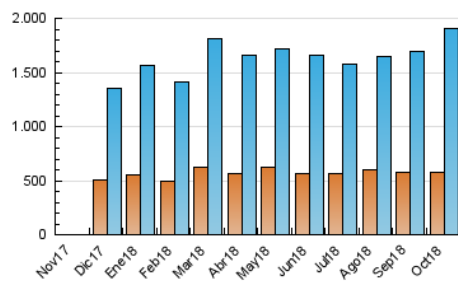

4.3 Por meses

N. únicos / Visitas (x 1000)