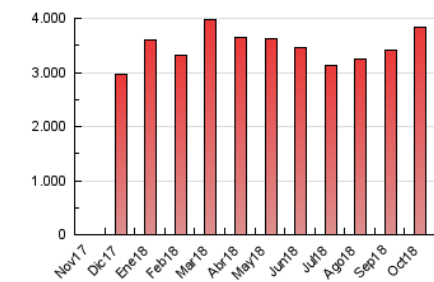

Páginas (x 1000)