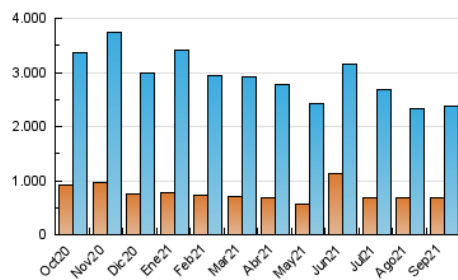

4.3 Por meses

N. únicos / Visitas (x 1000)