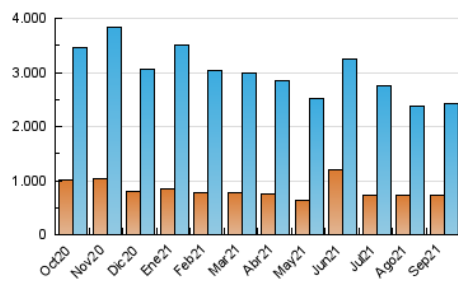

4.3 Por meses

N. únicos / Visitas (x 1000)