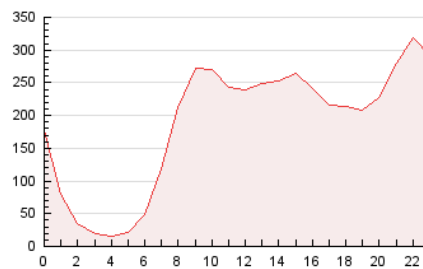

2. Secciones (Nacional)

	PAGINAS	%
HOME	1.193.224	26.42 %
RESTO	3.323.593	73.58 %

3. Por día del mes (Nacional)

Día	N. únicos	Visitas	Páginas	Día	N. únicos	Visitas	Páginas	Día	N. únicos	Visitas	Páginas
1	48.874	68.178	138.320	11	49.152	65.432	125.249	21	57.151	77.066	146.179
2	52.519	73.144	144.945	12	54.000	73.472	136.447	22	48.706	65.769	127.815
3	49.726	69.012	139.558	13	71.685	98.093	184.025	23	56.057	76.825	149.171
4	47.132	64.628	123.551	14	59.271	80.743	158.709	24	71.953	96.383	177.248
5	64.578	90.459	171.840	15	55.646	77.567	151.509	25	66.669	87.594	155.288
6	67.665	96.523	193.002	16	53.728	72.171	141.816	26	73.636	94.477	161.198
7	57.995	82.976	167.905	17	51.271	71.074	147.280	27	62.343	82.303	146.224
8	51.719	72.403	145.026	18	54.826	72.590	137.955	28	58.912	76.449	136.597
9	51.580	72.054	143.525	19	58.102	79.431	144.865	29	68.002	89.382	161.090
10	59.483	82.604	159.971	20	58.363	81.256	152.505	30	61.098	81.260	148.004

4. Gráficas (Nacional)

4.1 Por día de la semana (promedio)

N. únicos / Visitas (x 100)

Páginas (x 100)

4.2 Por franja horaria (promedio)

Visitas_ (x 1000)

Páginas (x 1000)

4.3 Por meses