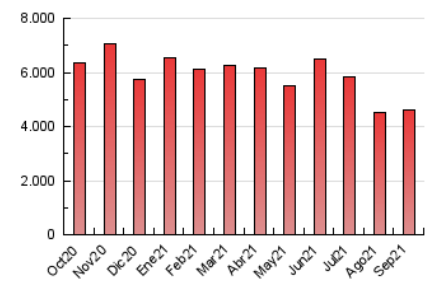

Páginas (x 1000)