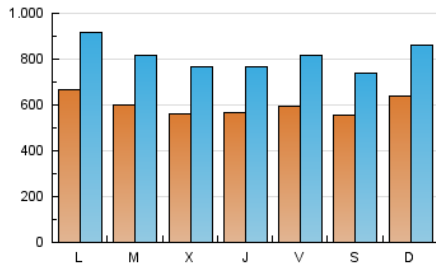

ELPROGRESO

1. Cifras totales y promedios (Nacional e Internacional)

MES - AÑO	NAVEGADORES UNICOS	VISITAS	PAGINAS
Septiembre - 2021	728.379	2.425.961	4.603.017
PROMEDIO DIARIO	59.667	80.865	153.434
PROMEDIO LUNES-VIERNES	59.600	81.156	155.749
PROMEDIO SABADO-DOMINGO	59.852	80.066	147.068
PAGINAS / VISITAS	1,90		
DURACION MEDIA VISITAS	0:01:53		
DURACION MEDIA PAGINAS	0:02:06		

2. Secciones (Nacional e Internacional)

	PAGINAS	%
HOME	1.209.433	26.27 %
RESTO	3.393.584	73.73 %

3. Por día del mes (Nacional e Internacional)

Día	N. únicos	Visitas	Páginas	Día	N. únicos	Visitas	Páginas	Día	N. únicos	Visitas	Páginas
1	51.365	70.667	141.704	11	50.301	66.786	127.543	21	58.832	78.914	149.224
2	54.693	75.564	148.243	12	55.150	74.778	138.655	22	50.038	67.391	130.605
3	51.262	70.645	142.275	13	74.086	100.650	187.885	23	57.452	78.495	151.879
4	48.594	66.162	126.010	14	62.017	83.812	163.175	24	73.800	98.493	180.565
5	65.796	91.999	174.403	15	57.375	79.487	154.480	25	68.094	89.274	157.843
6	68.970	98.173	195.891	16	55.166	73.678	144.367	26	75.157	96.175	163.929
7	59.230	84.548	170.639	17	52.546	72.488	149.784	27	63.717	84.044	148.991
8	53.796	74.729	148.319	18	55.949	73.954	140.216	28	60.605	78.298	139.359
9	53.274	73.894	146.456	19	59.774	81.401	147.945	29	69.354	91.064	163.862
10	61.108	84.508	162.884	20	60.165	83.128	155.458	30	62.350	82.762	150.428

4. Gráficas (Nacional e Internacional)

4.1 Por día de la semana (promedio)

N. únicos / Visitas (x 100)

Páginas (x 100)

4.2 Por franja horaria (promedio)

Visitas_ (x 1000)

Páginas (x 1000)

4.3 Por meses