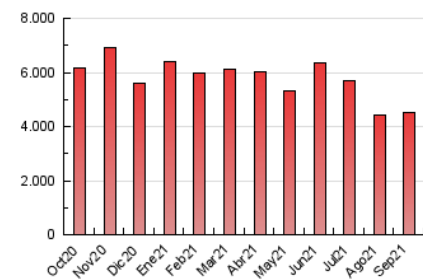

Páginas (x 1000)