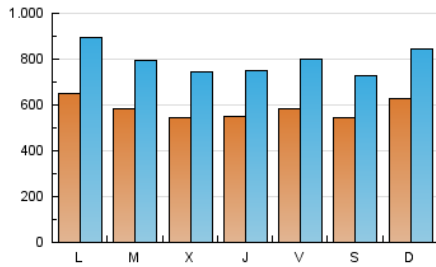

ELPROGRESO

1. Cifras totales y promedios (Nacional)

MES - AÑO	NAVEGADORES UNICOS	VISITAS	PAGINAS
Septiembre - 2021	685.919	2.371.318	4.516.817
PROMEDIO DIARIO	58.061	79.044	150.561
PROMEDIO LUNES-VIERNES	57.898	79.238	152.747
PROMEDIO SABADO-DOMINGO	58.512	78.510	144.549
PAGINAS / VISITAS	1,90		
DURACION MEDIA VISITAS	0:01:54		
DURACION MEDIA PAGINAS	0:02:06		

2. Secciones (Nacional)

	PAGINAS	%
HOME	1.193.224	26.42 %
RESTO	3.323.593	73.58 %

3. Por día del mes (Nacional)

Día	N. únicos	Visitas	Páginas	Día	N. únicos	Visitas	Páginas	Día	N. únicos	Visitas	Páginas
1	48.874	68.178	138.320	11	49.152	65.432	125.249	21	57.151	77.066	146.179
2	52.519	73.144	144.945	12	54.000	73.472	136.447	22	48.706	65.769	127.815
3	49.726	69.012	139.558	13	71.685	98.093	184.025	23	56.057	76.825	149.171
4	47.132	64.628	123.551	14	59.271	80.743	158.709	24	71.953	96.383	177.248
5	64.578	90.459	171.840	15	55.646	77.567	151.509	25	66.669	87.594	155.288
6	67.665	96.523	193.002	16	53.728	72.171	141.816	26	73.636	94.477	161.198
7	57.995	82.976	167.905	17	51.271	71.074	147.280	27	62.343	82.303	146.224
8	51.719	72.403	145.026	18	54.826	72.590	137.955	28	58.912	76.449	136.597
9	51.580	72.054	143.525	19	58.102	79.431	144.865	29	68.002	89.382	161.090
10	59.483	82.604	159.971	20	58.363	81.256	152.505	30	61.098	81.260	148.004

4. Gráficas (Nacional)

4.1 Por día de la semana (promedio)

N. únicos / Visitas (x 100)

Páginas (x 100)

4.2 Por franja horaria (promedio)

Visitas_ (x 1000)

Páginas (x 1000)

4.3 Por meses