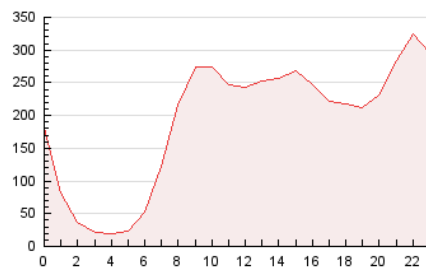

2. Secciones (Nacional e Internacional)

	PAGINAS	%
HOME	1.209.433	26.27 %
RESTO	3.393.584	73.73 %

3. Por día del mes (Nacional e Internacional)

Día	N. únicos	Visitas	Páginas	Día	N. únicos	Visitas	Páginas	Día	N. únicos	Visitas	Páginas
1	51.365	70.667	141.704	11	50.301	66.786	127.543	21	58.832	78.914	149.224
2	54.693	75.564	148.243	12	55.150	74.778	138.655	22	50.038	67.391	130.605
3	51.262	70.645	142.275	13	74.086	100.650	187.885	23	57.452	78.495	151.879
4	48.594	66.162	126.010	14	62.017	83.812	163.175	24	73.800	98.493	180.565
5	65.796	91.999	174.403	15	57.375	79.487	154.480	25	68.094	89.274	157.843
6	68.970	98.173	195.891	16	55.166	73.678	144.367	26	75.157	96.175	163.929
7	59.230	84.548	170.639	17	52.546	72.488	149.784	27	63.717	84.044	148.991
8	53.796	74.729	148.319	18	55.949	73.954	140.216	28	60.605	78.298	139.359
9	53.274	73.894	146.456	19	59.774	81.401	147.945	29	69.354	91.064	163.862
10	61.108	84.508	162.884	20	60.165	83.128	155.458	30	62.350	82.762	150.428

4. Gráficas (Nacional e Internacional)

4.1 Por día de la semana (promedio)

N. únicos / Visitas (x 100)

Páginas (x 100)

4.2 Por franja horaria (promedio)

Visitas_ (x 1000)

Páginas (x 1000)

4.3 Por meses