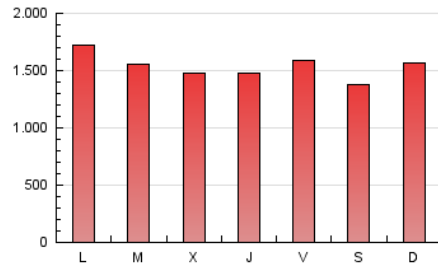

ELPROGRESO

1. Cifras totales y promedios (Nacional e Internacional)

MES - AÑO	NAVEGADORES UNICOS	VISITAS	PAGINAS
Septiembre - 2021	728.379	2.425.961	4.603.017
PROMEDIO DIARIO	59.667	80.865	153.434
PROMEDIO LUNES-VIERNES	59.600	81.156	155.749
PROMEDIO SABADO-DOMINGO	59.852	80.066	147.068
PAGINAS / VISITAS	1,90		
DURACION MEDIA VISITAS	0:01:53		
DURACION MEDIA PAGINAS	0:02:06		

2. Secciones (Nacional e Internacional)

	PAGINAS	%
HOME	1.209.433	26.27 %
RESTO	3.393.584	73.73 %

3. Por día del mes (Nacional e Internacional)

Día	N. únicos	Visitas	Páginas	Día	N. únicos	Visitas	Páginas	Día	N. únicos	Visitas	Páginas
1	51.365	70.667	141.704	11	50.301	66.786	127.543	21	58.832	78.914	149.224
2	54.693	75.564	148.243	12	55.150	74.778	138.655	22	50.038	67.391	130.605
3	51.262	70.645	142.275	13	74.086	100.650	187.885	23	57.452	78.495	151.879
4	48.594	66.162	126.010	14	62.017	83.812	163.175	24	73.800	98.493	180.565
5	65.796	91.999	174.403	15	57.375	79.487	154.480	25	68.094	89.274	157.843
6	68.970	98.173	195.891	16	55.166	73.678	144.367	26	75.157	96.175	163.929
7	59.230	84.548	170.639	17	52.546	72.488	149.784	27	63.717	84.044	148.991
8	53.796	74.729	148.319	18	55.949	73.954	140.216	28	60.605	78.298	139.359
9	53.274	73.894	146.456	19	59.774	81.401	147.945	29	69.354	91.064	163.862
10	61.108	84.508	162.884	20	60.165	83.128	155.458	30	62.350	82.762	150.428

4. Gráficas (Nacional e Internacional)

4.1 Por día de la semana (promedio)

N. únicos / Visitas (x 100)

Páginas (x 100)

4.2 Por franja horaria (promedio)

Visitas_ (x 1000)

Páginas (x 1000)

4.3 Por meses