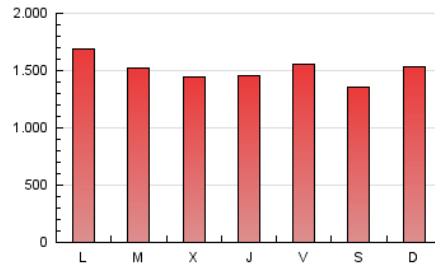

ELPROGRESO

1. Cifras totales y promedios (Nacional)

MES - AÑO	NAVEGADORES UNICOS	VISITAS	PAGINAS
Septiembre - 2021	685.919	2.371.318	4.516.817
PROMEDIO DIARIO	58.061	79.044	150.561
PROMEDIO LUNES-VIERNES	57.898	79.238	152.747
PROMEDIO SABADO-DOMINGO	58.512	78.510	144.549
PAGINAS / VISITAS	1,90		
DURACION MEDIA VISITAS	0:01:54		
DURACION MEDIA PAGINAS	0:02:06		

2. Secciones (Nacional)

	PAGINAS	%
HOME	1.193.224	26.42 %
RESTO	3.323.593	73.58 %

3. Por día del mes (Nacional)

Día	N. únicos	Visitas	Páginas	Día	N. únicos	Visitas	Páginas	Día	N. únicos	Visitas	Páginas
1	48.874	68.178	138.320	11	49.152	65.432	125.249	21	57.151	77.066	146.179
2	52.519	73.144	144.945	12	54.000	73.472	136.447	22	48.706	65.769	127.815
3	49.726	69.012	139.558	13	71.685	98.093	184.025	23	56.057	76.825	149.171
4	47.132	64.628	123.551	14	59.271	80.743	158.709	24	71.953	96.383	177.248
5	64.578	90.459	171.840	15	55.646	77.567	151.509	25	66.669	87.594	155.288
6	67.665	96.523	193.002	16	53.728	72.171	141.816	26	73.636	94.477	161.198
7	57.995	82.976	167.905	17	51.271	71.074	147.280	27	62.343	82.303	146.224
8	51.719	72.403	145.026	18	54.826	72.590	137.955	28	58.912	76.449	136.597
9	51.580	72.054	143.525	19	58.102	79.431	144.865	29	68.002	89.382	161.090
10	59.483	82.604	159.971	20	58.363	81.256	152.505	30	61.098	81.260	148.004

4. Gráficas (Nacional)

4.1 Por día de la semana (promedio)

N. únicos / Visitas (x 100)

Páginas (x 100)

4.2 Por franja horaria (promedio)

Visitas_ (x 1000)

Páginas (x 1000)

4.3 Por meses