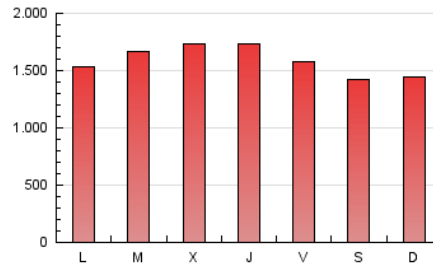

ELPROGRESO

1. Cifras totales y promedios (Nacional)

MES - AÑO	NAVEGADORES UNICOS	VISITAS	PAGINAS
Septiembre - 2019	873.714	2.618.157	4.743.178
PROMEDIO DIARIO	67.678	87.272	158.106
PROMEDIO LUNES-VIERNES	70.280	90.574	164.451
PROMEDIO SABADO-DOMINGO	61.605	79.567	143.301
PAGINAS / VISITAS	1,81		
DURACION MEDIA VISITAS	0:02:20		
DURACION MEDIA PAGINAS	0:02:52		

2. Secciones (Nacional)

	PAGINAS	%
HOME	939.446	19.81 %
RESTO	3.803.732	80.19 %

3. Por día del mes (Nacional)

Día	N. únicos	Visitas	Páginas	Día	N. únicos	Visitas	Páginas	Día	N. únicos	Visitas	Páginas
1	77.985	101.581	170.302	11	79.355	97.384	168.871	21	57.569	75.054	142.440
2	61.194	78.383	141.765	12	66.295	83.090	144.791	22	51.954	67.441	124.938
3	51.458	64.056	115.950	13	63.127	80.331	144.136	23	64.711	83.085	156.919
4	68.058	89.035	153.561	14	65.898	85.916	146.690	24	70.656	90.718	168.056
5	77.068	98.724	171.933	15	65.993	86.743	152.061	25	60.317	78.215	151.186
6	56.288	73.805	132.096	16	65.189	87.903	162.360	26	64.969	83.665	157.282
7	53.924	67.314	112.375	17	66.591	92.234	173.327	27	66.096	85.272	177.633
8	52.962	67.357	113.943	18	91.931	122.420	217.545	28	65.124	83.586	165.187
9	61.841	80.688	141.590	19	94.170	122.667	220.767	29	63.037	81.115	161.771
10	112.257	136.117	209.912	20	73.911	95.316	177.583	30	60.399	78.942	166.208

4. Gráficas (Nacional)

4.1 Por día de la semana (promedio)

N. únicos / Visitas (x 100)

Páginas (x 100)

4.2 Por franja horaria (promedio)

Visitas (x 1000)

Páginas (x 1000)

4.3 Por meses