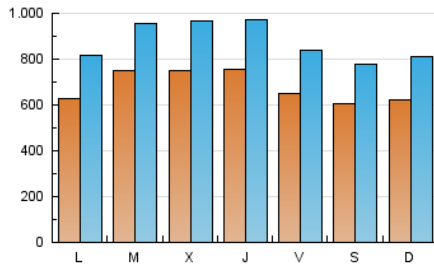

ELPROGRESO

1. Cifras totales y promedios (Nacional)

MES - AÑO	NAVEGADORES UNICOS	VISITAS	PAGINAS
Septiembre - 2019	873.714	2.618.157	4.743.178
PROMEDIO DIARIO	67.678	87.272	158.106
PROMEDIO LUNES-VIERNES	70.280	90.574	164.451
PROMEDIO SABADO-DOMINGO	61.605	79.567	143.301
PAGINAS / VISITAS	1,81		
DURACION MEDIA VISITAS	0:02:20		
DURACION MEDIA PAGINAS	0:02:52		

2. Secciones (Nacional)

	PAGINAS	%
HOME	939.446	19.81 %
RESTO	3.803.732	80.19 %

3. Por día del mes (Nacional)

Día	N. únicos	Visitas	Páginas	Día	N. únicos	Visitas	Páginas	Día	N. únicos	Visitas	Páginas
1	77.985	101.581	170.302	11	79.355	97.384	168.871	21	57.569	75.054	142.440
2	61.194	78.383	141.765	12	66.295	83.090	144.791	22	51.954	67.441	124.938
3	51.458	64.056	115.950	13	63.127	80.331	144.136	23	64.711	83.085	156.919
4	68.058	89.035	153.561	14	65.898	85.916	146.690	24	70.656	90.718	168.056
5	77.068	98.724	171.933	15	65.993	86.743	152.061	25	60.317	78.215	151.186
6	56.288	73.805	132.096	16	65.189	87.903	162.360	26	64.969	83.665	157.282
7	53.924	67.314	112.375	17	66.591	92.234	173.327	27	66.096	85.272	177.633
8	52.962	67.357	113.943	18	91.931	122.420	217.545	28	65.124	83.586	165.187
9	61.841	80.688	141.590	19	94.170	122.667	220.767	29	63.037	81.115	161.771
10	112.257	136.117	209.912	20	73.911	95.316	177.583	30	60.399	78.942	166.208

4. Gráficas (Nacional)

4.1 Por día de la semana (promedio)

N. únicos / Visitas (x 100)

Páginas (x 100)

4.2 Por franja horaria (promedio)

Visitas (x 1000)

Páginas (x 1000)

4.3 Por meses