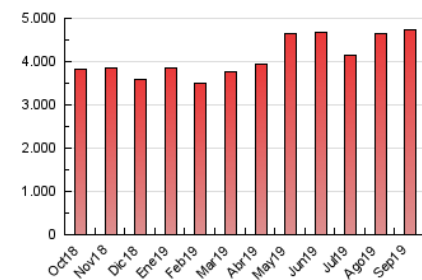

Páginas (x 1000)