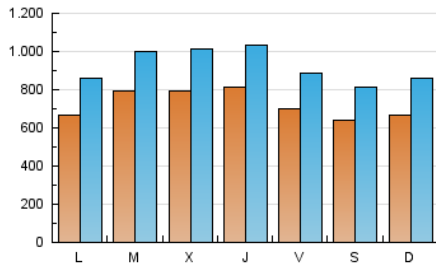

ELPROGRESO

1. Cifras totales y promedios (Nacional e Internacional)

MES - AÑO	NAVEGADORES UNICOS	VISITAS	PAGINAS
Septiembre - 2019	983.804	2.759.595	4.957.122
PROMEDIO DIARIO	72.118	91.987	165.237
PROMEDIO LUNES-VIERNES	74.878	95.462	171.843
PROMEDIO SABADO-DOMINGO	65.677	83.877	149.824
PAGINAS / VISITAS	1,80		
DURACION MEDIA VISITAS	0:02:20		
DURACION MEDIA PAGINAS	0:02:56		

2. Secciones (Nacional e Internacional)

	PAGINAS	%
HOME	964.113	19.45 %
RESTO	3.993.009	80.55 %

3. Por día del mes (Nacional e Internacional)

Día	N. únicos	Visitas	Páginas	Día	N. únicos	Visitas	Páginas	Día	N. únicos	Visitas	Páginas
1	88.620	112.720	185.467	11	82.703	101.225	174.795	21	59.892	77.766	147.095
2	66.407	83.992	150.098	12	73.819	90.626	155.499	22	54.461	70.341	129.843
3	54.808	67.661	121.791	13	70.964	88.174	155.075	23	68.011	86.632	162.735
4	71.224	92.584	159.233	14	70.344	90.287	153.106	24	75.176	95.434	175.267
5	80.113	102.286	177.678	15	68.848	90.075	157.186	25	67.284	85.378	160.809
6	59.344	77.092	137.426	16	68.542	91.565	168.486	26	74.114	93.024	169.352
7	57.033	70.536	117.113	17	70.308	96.337	179.836	27	72.113	91.342	186.807
8	56.363	70.921	119.274	18	95.994	127.256	225.401	28	68.867	87.546	171.648
9	65.072	84.047	147.165	19	97.784	126.706	227.020	29	66.663	84.705	167.681
10	116.597	141.124	217.326	20	77.462	99.028	183.643	30	64.598	83.185	173.267

4. Gráficas (Nacional e Internacional)

4.1 Por día de la semana (promedio)

N. únicos / Visitas (x 100)

Páginas (x 100)

4.2 Por franja horaria (promedio)

Visitas (x 1000)

Páginas (x 1000)

4.3 Por meses