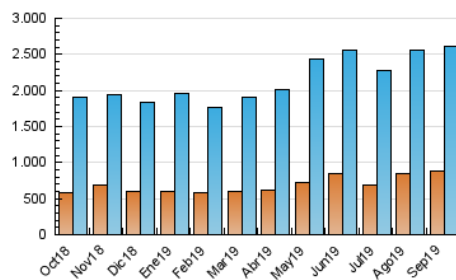

4.3 Por meses

N. únicos / Visitas (x 1000)