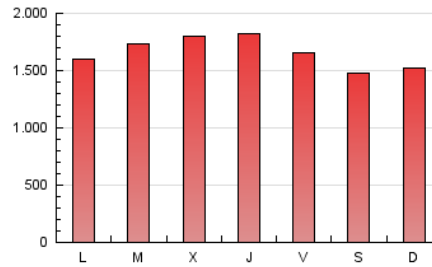

ELPROGRESO

1. Cifras totales y promedios (Nacional e Internacional)

MES - AÑO	NAVEGADORES UNICOS	VISITAS	PAGINAS
Septiembre - 2019	983.804	2.759.595	4.957.122
PROMEDIO DIARIO	72.118	91.987	165.237
PROMEDIO LUNES-VIERNES	74.878	95.462	171.843
PROMEDIO SABADO-DOMINGO	65.677	83.877	149.824
PAGINAS / VISITAS	1,80		
DURACION MEDIA VISITAS	0:02:20		
DURACION MEDIA PAGINAS	0:02:56		

2. Secciones (Nacional e Internacional)

	PAGINAS	%
HOME	964.113	19.45 %
RESTO	3.993.009	80.55 %

3. Por día del mes (Nacional e Internacional)

Día	N. únicos	Visitas	Páginas	Día	N. únicos	Visitas	Páginas	Día	N. únicos	Visitas	Páginas
1	88.620	112.720	185.467	11	82.703	101.225	174.795	21	59.892	77.766	147.095
2	66.407	83.992	150.098	12	73.819	90.626	155.499	22	54.461	70.341	129.843
3	54.808	67.661	121.791	13	70.964	88.174	155.075	23	68.011	86.632	162.735
4	71.224	92.584	159.233	14	70.344	90.287	153.106	24	75.176	95.434	175.267
5	80.113	102.286	177.678	15	68.848	90.075	157.186	25	67.284	85.378	160.809
6	59.344	77.092	137.426	16	68.542	91.565	168.486	26	74.114	93.024	169.352
7	57.033	70.536	117.113	17	70.308	96.337	179.836	27	72.113	91.342	186.807
8	56.363	70.921	119.274	18	95.994	127.256	225.401	28	68.867	87.546	171.648
9	65.072	84.047	147.165	19	97.784	126.706	227.020	29	66.663	84.705	167.681
10	116.597	141.124	217.326	20	77.462	99.028	183.643	30	64.598	83.185	173.267

4. Gráficas (Nacional e Internacional)

4.1 Por día de la semana (promedio)

N. únicos / Visitas (x 100)

Páginas (x 100)

4.2 Por franja horaria (promedio)

Visitas (x 1000)

Páginas (x 1000)

4.3 Por meses