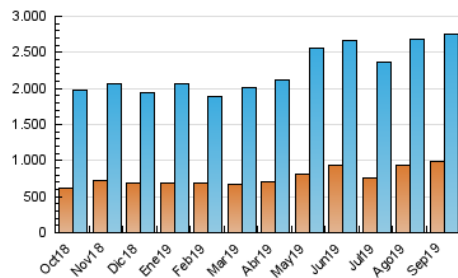

4.3 Por meses

N. únicos / Visitas (x 1000)