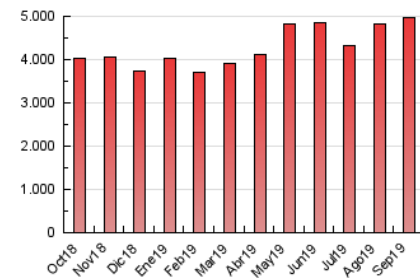

Páginas (x 1000)