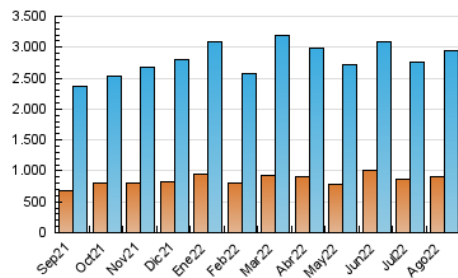

2. Secciones (Nacional)

	PAGINAS	%
HOME	1.231.327	22.51 %
RESTO	4.239.207	77.49 %

3. Por día del mes (Nacional)

Día	N. únicos	Visitas	Páginas	Día	N. únicos	Visitas	Páginas	Día	N. únicos	Visitas	Páginas
1	70.106	94.719	176.192	11	76.559	98.265	176.641	21	81.291	104.586	196.925
2	68.018	90.664	164.026	12	72.094	94.567	175.718	22	73.052	91.921	190.440
3	64.333	85.984	160.682	13	59.465	75.493	137.741	23	66.922	88.461	165.969
4	69.384	93.397	183.485	14	61.526	78.579	136.525	24	76.152	104.201	208.766
5	73.226	98.153	179.077	15	66.946	86.814	159.953	25	69.644	93.801	186.652
6	63.570	82.873	148.372	16	76.809	99.073	183.302	26	69.555	91.322	174.687
7	69.187	88.244	155.687	17	67.542	88.325	170.623	27	85.869	110.821	189.037
8	73.135	97.236	178.854	18	67.865	89.500	173.481	28	72.902	94.638	170.388
9	70.318	94.761	181.994	19	80.607	108.128	205.325	29	81.990	107.493	193.728
10	82.138	107.149	187.914	20	76.865	97.459	172.100	30	90.866	115.943	208.642
								31	73.047	92.070	177.608

4. Gráficas (Nacional)

4.1 Por día de la semana (promedio)

N. únicos / Visitas (x 100)

Páginas (x 100)

4.2 Por franja horaria (promedio)

Visitas_ (x 1000)

Páginas (x 1000)

4.3 Por meses

N. únicos / Visitas (x 1000)

Páginas (x 1000)

5. Observaciones

Este Medio Electrónico de Comunicación ha sido medido por la herramienta Google Analytics de Google (Universal Analytics)

6. Definiciones básicas (Para más información ver Normas Técnicas para el Control de los Medios Electrónicos de Comunicación)

Visita:

Una secuencia ininterrumpida de páginas servidas a un usuario válido. Si dicho usuario no realiza peticiones de páginas en un periodo de tiempo (30 min) la siguiente petición constituirá el inicio de una nueva visita.