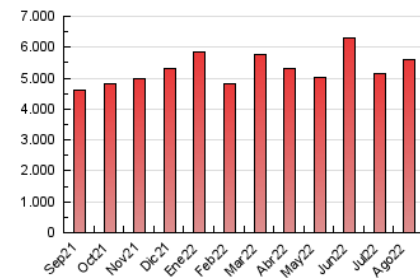

Páginas (x 1000)