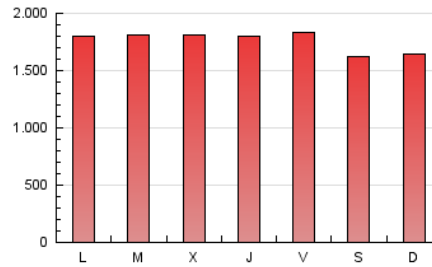

ELPROGRESO

1. Cifras totales y promedios (Nacional)

MES - AÑO	NAVEGADORES UNICOS	VISITAS	PAGINAS
Agosto - 2022	908.370	2.944.640	5.470.534
PROMEDIO DIARIO	72.612	94.988	176.469
PROMEDIO LUNES-VIERNES	73.057	96.172	181.033
PROMEDIO SABADO-DOMINGO	71.334	91.587	163.347
PAGINAS / VISITAS	1,86		
DURACION MEDIA VISITAS	0:01:40		
DURACION MEDIA PAGINAS	0:01:56		

2. Secciones (Nacional)

	PAGINAS	%
HOME	1.231.327	22.51 %
RESTO	4.239.207	77.49 %

3. Por día del mes (Nacional)

Día	N. únicos	Visitas	Páginas	Día	N. únicos	Visitas	Páginas	Día	N. únicos	Visitas	Páginas
1	70.106	94.719	176.192	11	76.559	98.265	176.641	21	81.291	104.586	196.925
2	68.018	90.664	164.026	12	72.094	94.567	175.718	22	73.052	91.921	190.440
3	64.333	85.984	160.682	13	59.465	75.493	137.741	23	66.922	88.461	165.969
4	69.384	93.397	183.485	14	61.526	78.579	136.525	24	76.152	104.201	208.766
5	73.226	98.153	179.077	15	66.946	86.814	159.953	25	69.644	93.801	186.652
6	63.570	82.873	148.372	16	76.809	99.073	183.302	26	69.555	91.322	174.687
7	69.187	88.244	155.687	17	67.542	88.325	170.623	27	85.869	110.821	189.037
8	73.135	97.236	178.854	18	67.865	89.500	173.481	28	72.902	94.638	170.388
9	70.318	94.761	181.994	19	80.607	108.128	205.325	29	81.990	107.493	193.728
10	82.138	107.149	187.914	20	76.865	97.459	172.100	30	90.866	115.943	208.642
								31	73.047	92.070	177.608

4. Gráficas (Nacional)

4.1 Por día de la semana (promedio)

N. únicos / Visitas (x 100)

Páginas (x 100)

4.2 Por franja horaria (promedio)

Visitas_ (x 1000)

Páginas (x 1000)

4.3 Por meses