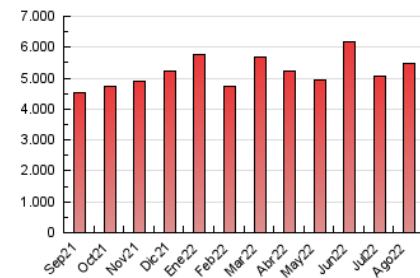

Páginas (x 1000)