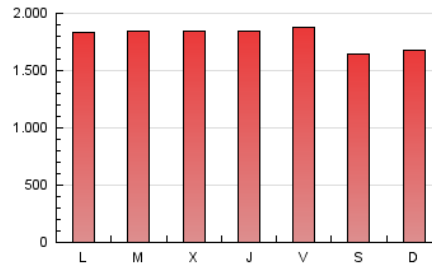

ELPROGRESO

1. Cifras totales y promedios (Nacional e Internacional)

MES - AÑO	NAVEGADORES UNICOS	VISITAS	PAGINAS
Agosto - 2022	947.782	3.009.101	5.579.631
PROMEDIO DIARIO	74.478	97.068	179.988
PROMEDIO LUNES-VIERNES	74.952	98.293	184.698
PROMEDIO SABADO-DOMINGO	73.116	93.545	166.447
PAGINAS / VISITAS	1,85		
DURACION MEDIA VISITAS	0:01:40		
DURACION MEDIA PAGINAS	0:01:57		

2. Secciones (Nacional e Internacional)

	PAGINAS	%
HOME	1.251.511	22.43 %
RESTO	4.328.120	77.57 %

3. Por día del mes (Nacional e Internacional)

Día	N. únicos	Visitas	Páginas	Día	N. únicos	Visitas	Páginas	Día	N. únicos	Visitas	Páginas
1	71.435	96.372	179.227	11	78.807	100.688	181.294	21	83.228	106.772	200.376
2	69.443	92.434	166.936	12	73.553	96.388	179.049	22	74.762	93.935	193.959
3	66.102	88.009	163.927	13	61.123	77.190	140.466	23	68.889	90.763	169.518
4	71.395	95.841	187.596	14	63.240	80.340	139.328	24	78.344	106.506	212.758
5	75.452	100.446	182.809	15	69.007	88.917	163.279	25	71.713	96.002	190.359
6	65.138	84.661	151.158	16	78.314	101.102	186.538	26	71.544	93.454	178.308
7	71.221	90.386	158.959	17	69.411	90.261	173.964	27	87.656	112.950	192.398
8	75.188	99.348	182.535	18	69.507	91.332	176.953	28	74.465	96.555	173.563
9	72.824	97.401	186.908	19	82.490	110.430	209.221	29	83.867	109.703	197.447
10	84.590	109.600	192.127	20	78.853	99.502	175.330	30	92.476	117.849	212.164
								31	74.781	93.964	181.177

4. Gráficas (Nacional e Internacional)

4.1 Por día de la semana (promedio)

N. únicos / Visitas (x 100)

Páginas (x 100)

4.2 Por franja horaria (promedio)

Visitas_ (x 1000)

Páginas (x 1000)

4.3 Por meses