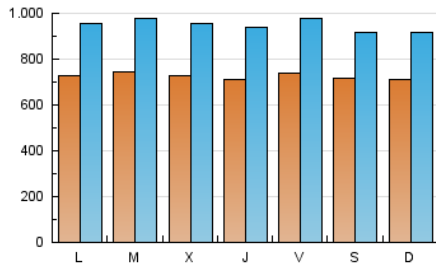

ELPROGRESO

1. Cifras totales y promedios (Nacional)

MES - AÑO	NAVEGADORES UNICOS	VISITAS	PAGINAS
Agosto - 2022	908.370	2.944.640	5.470.534
PROMEDIO DIARIO	72.612	94.988	176.469
PROMEDIO LUNES-VIERNES	73.057	96.172	181.033
PROMEDIO SABADO-DOMINGO	71.334	91.587	163.347
PAGINAS / VISITAS	1,86		
DURACION MEDIA VISITAS	0:01:40		
DURACION MEDIA PAGINAS	0:01:56		

2. Secciones (Nacional)

	PAGINAS	%
HOME	1.231.327	22.51 %
RESTO	4.239.207	77.49 %

3. Por día del mes (Nacional)

Día	N. únicos	Visitas	Páginas	Día	N. únicos	Visitas	Páginas	Día	N. únicos	Visitas	Páginas
1	70.106	94.719	176.192	11	76.559	98.265	176.641	21	81.291	104.586	196.925
2	68.018	90.664	164.026	12	72.094	94.567	175.718	22	73.052	91.921	190.440
3	64.333	85.984	160.682	13	59.465	75.493	137.741	23	66.922	88.461	165.969
4	69.384	93.397	183.485	14	61.526	78.579	136.525	24	76.152	104.201	208.766
5	73.226	98.153	179.077	15	66.946	86.814	159.953	25	69.644	93.801	186.652
6	63.570	82.873	148.372	16	76.809	99.073	183.302	26	69.555	91.322	174.687
7	69.187	88.244	155.687	17	67.542	88.325	170.623	27	85.869	110.821	189.037
8	73.135	97.236	178.854	18	67.865	89.500	173.481	28	72.902	94.638	170.388
9	70.318	94.761	181.994	19	80.607	108.128	205.325	29	81.990	107.493	193.728
10	82.138	107.149	187.914	20	76.865	97.459	172.100	30	90.866	115.943	208.642
								31	73.047	92.070	177.608

4. Gráficas (Nacional)

4.1 Por día de la semana (promedio)

N. únicos / Visitas (x 100)

Páginas (x 100)

4.2 Por franja horaria (promedio)

Visitas_ (x 1000)

Páginas (x 1000)

4.3 Por meses