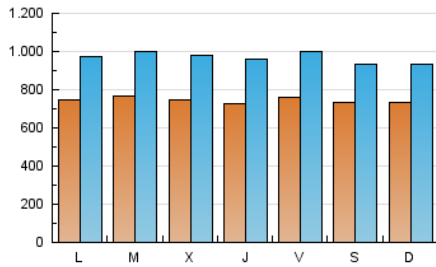

ELPROGRESO

1. Cifras totales y promedios (Nacional e Internacional)

MES - AÑO	NAVEGADORES UNICOS	VISITAS	PAGINAS
Agosto - 2022	947.782	3.009.101	5.579.631
PROMEDIO DIARIO	74.478	97.068	179.988
PROMEDIO LUNES-VIERNES	74.952	98.293	184.698
PROMEDIO SABADO-DOMINGO	73.116	93.545	166.447
PAGINAS / VISITAS	1,85		
DURACION MEDIA VISITAS	0:01:40		
DURACION MEDIA PAGINAS	0:01:57		

2. Secciones (Nacional e Internacional)

	PAGINAS	%
HOME	1.251.511	22.43 %
RESTO	4.328.120	77.57 %

3. Por día del mes (Nacional e Internacional)

Día	N. únicos	Visitas	Páginas	Día	N. únicos	Visitas	Páginas	Día	N. únicos	Visitas	Páginas
1	71.435	96.372	179.227	11	78.807	100.688	181.294	21	83.228	106.772	200.376
2	69.443	92.434	166.936	12	73.553	96.388	179.049	22	74.762	93.935	193.959
3	66.102	88.009	163.927	13	61.123	77.190	140.466	23	68.889	90.763	169.518
4	71.395	95.841	187.596	14	63.240	80.340	139.328	24	78.344	106.506	212.758
5	75.452	100.446	182.809	15	69.007	88.917	163.279	25	71.713	96.002	190.359
6	65.138	84.661	151.158	16	78.314	101.102	186.538	26	71.544	93.454	178.308
7	71.221	90.386	158.959	17	69.411	90.261	173.964	27	87.656	112.950	192.398
8	75.188	99.348	182.535	18	69.507	91.332	176.953	28	74.465	96.555	173.563
9	72.824	97.401	186.908	19	82.490	110.430	209.221	29	83.867	109.703	197.447
10	84.590	109.600	192.127	20	78.853	99.502	175.330	30	92.476	117.849	212.164
								31	74.781	93.964	181.177

4. Gráficas (Nacional e Internacional)

4.1 Por día de la semana (promedio)

N. únicos / Visitas (x 100)

Páginas (x 100)

4.2 Por franja horaria (promedio)

Visitas_ (x 1000)

Páginas (x 1000)

4.3 Por meses