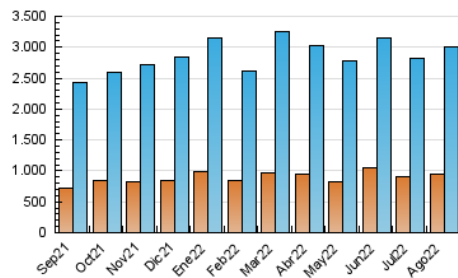

4.3 Por meses

N. únicos / Visitas (x 1000)