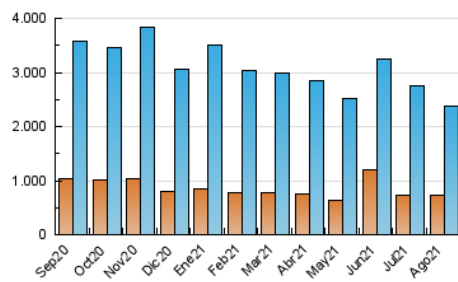

4.3 Por meses

N. únicos / Visitas (x 1000)