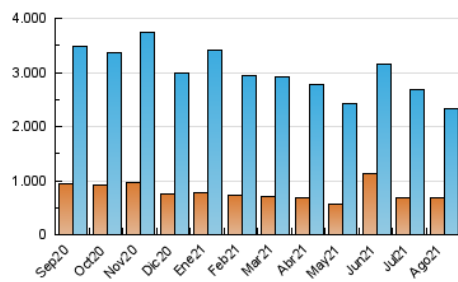

ELPROGRESO

1. Cifras totales y promedios (Nacional)

MES - AÑO	NAVEGADORES UNICOS	VISITAS	PAGINAS
Agosto - 2021	690.442	2.329.464	4.439.275
PROMEDIO DIARIO	55.542	75.144	143.202
PROMEDIO LUNES-VIERNES	54.897	75.194	145.323
PROMEDIO SABADO-DOMINGO	57.119	75.021	138.019
PAGINAS / VISITAS	1,91		
DURACION MEDIA VISITAS	0:01:56		
DURACION MEDIA PAGINAS	0:02:08		

2. Secciones (Nacional)

	PAGINAS	%
HOME	1.217.075	27.42 %
RESTO	3.222.200	72.58 %

3. Por día del mes (Nacional)

Día	N. únicos	Visitas	Páginas	Día	N. únicos	Visitas	Páginas	Día	N. únicos	Visitas	Páginas
1	45.143	65.483	136.170	11	52.286	71.312	138.173	21	48.952	64.711	126.632
2	52.373	75.153	157.856	12	55.161	77.270	149.892	22	49.519	66.388	123.545
3	55.207	79.784	163.402	13	49.477	65.296	122.505	23	50.772	69.915	134.144
4	53.851	75.407	148.046	14	58.909	78.118	141.265	24	57.252	77.935	148.669
5	50.265	68.314	132.154	15	57.104	75.207	137.564	25	59.248	82.064	162.458
6	54.255	72.965	139.912	16	54.292	72.052	131.846	26	57.551	79.373	156.920
7	66.908	83.391	145.882	17	58.060	78.002	146.136	27	58.794	81.897	156.581
8	76.901	94.585	154.238	18	58.288	80.950	156.899	28	53.480	72.012	137.745
9	62.152	81.640	147.573	19	54.022	73.116	142.401	29	57.157	75.295	139.127
10	50.004	68.971	133.812	20	56.983	77.111	149.960	30	57.861	77.671	145.750
								31	49.583	68.076	132.018

4. Gráficas (Nacional)

4.1 Por día de la semana (promedio)

N. únicos / Visitas (x 100)

Páginas (x 100)

4.2 Por franja horaria (promedio)

Visitas (x 1000)

Páginas (x 1000)

4.3 Por meses

N. únicos / Visitas (x 1000)

Páginas (x 1000)

5. Observaciones

Este Medio Electrónico de Comunicación ha sido medido por la herramienta Google Analytics de Google

6. Definiciones básicas (Para más información ver Normas Técnicas para el Control de los Medios Electrónicos de Comunicación)