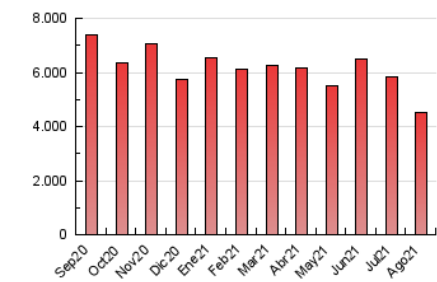

Páginas (x 1000)