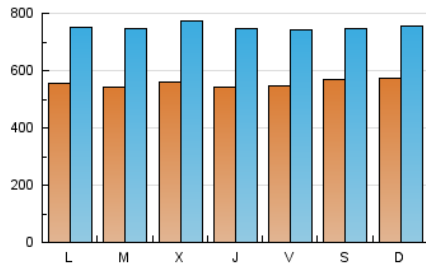

ELPROGRESO

1. Cifras totales y promedios (Nacional)

MES - AÑO	NAVEGADORES UNICOS	VISITAS	PAGINAS
Agosto - 2021	690.442	2.329.464	4.439.275
PROMEDIO DIARIO	55.542	75.144	143.202
PROMEDIO LUNES-VIERNES	54.897	75.194	145.323
PROMEDIO SABADO-DOMINGO	57.119	75.021	138.019
PAGINAS / VISITAS	1,91		
DURACION MEDIA VISITAS	0:01:56		
DURACION MEDIA PAGINAS	0:02:08		

2. Secciones (Nacional)

	PAGINAS	%
HOME	1.217.075	27.42 %
RESTO	3.222.200	72.58 %

3. Por día del mes (Nacional)

Día	N. únicos	Visitas	Páginas	Día	N. únicos	Visitas	Páginas	Día	N. únicos	Visitas	Páginas
1	45.143	65.483	136.170	11	52.286	71.312	138.173	21	48.952	64.711	126.632
2	52.373	75.153	157.856	12	55.161	77.270	149.892	22	49.519	66.388	123.545
3	55.207	79.784	163.402	13	49.477	65.296	122.505	23	50.772	69.915	134.144
4	53.851	75.407	148.046	14	58.909	78.118	141.265	24	57.252	77.935	148.669
5	50.265	68.314	132.154	15	57.104	75.207	137.564	25	59.248	82.064	162.458
6	54.255	72.965	139.912	16	54.292	72.052	131.846	26	57.551	79.373	156.920
7	66.908	83.391	145.882	17	58.060	78.002	146.136	27	58.794	81.897	156.581
8	76.901	94.585	154.238	18	58.288	80.950	156.899	28	53.480	72.012	137.745
9	62.152	81.640	147.573	19	54.022	73.116	142.401	29	57.157	75.295	139.127
10	50.004	68.971	133.812	20	56.983	77.111	149.960	30	57.861	77.671	145.750
								31	49.583	68.076	132.018

4. Gráficas (Nacional)

4.1 Por día de la semana (promedio)

N. únicos / Visitas (x 100)

Páginas (x 100)

4.2 Por franja horaria (promedio)

Visitas (x 1000)

Páginas (x 1000)

4.3 Por meses