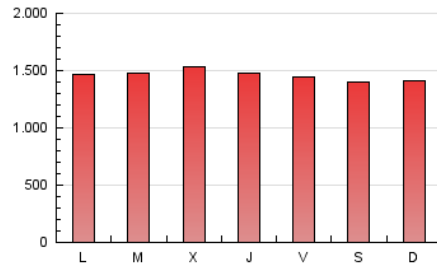

ELPROGRESO

1. Cifras totales y promedios (Nacional e Internacional)

MES - AÑO	NAVEGADORES UNICOS	VISITAS	PAGINAS
Agosto - 2021	724.416	2.380.718	4.521.390
PROMEDIO DIARIO	57.022	76.797	145.851
PROMEDIO LUNES-VIERNES	56.343	76.813	147.952
PROMEDIO SABADO-DOMINGO	58.680	76.760	140.717
PAGINAS / VISITAS	1,90		
DURACION MEDIA VISITAS	0:01:55		
DURACION MEDIA PAGINAS	0:02:08		

2. Secciones (Nacional e Internacional)

	PAGINAS	%
HOME	1.234.703	27.31 %
RESTO	3.286.687	72.69 %

3. Por día del mes (Nacional e Internacional)

Día	N. únicos	Visitas	Páginas	Día	N. únicos	Visitas	Páginas	Día	N. únicos	Visitas	Páginas
1	46.355	67.015	138.982	11	53.605	72.800	140.644	21	50.194	66.160	129.001
2	54.236	77.066	161.281	12	56.521	78.867	152.581	22	50.888	67.899	125.910
3	56.830	81.487	166.344	13	50.783	66.778	124.851	23	52.322	71.473	136.669
4	55.101	76.883	150.436	14	60.370	79.601	143.534	24	58.559	79.544	151.260
5	51.745	69.835	134.642	15	58.319	76.631	139.868	25	60.790	83.652	165.074
6	55.362	74.323	142.178	16	55.881	73.719	134.354	26	59.023	80.983	159.603
7	68.778	85.338	148.722	17	59.504	79.667	148.855	27	60.224	83.509	159.235
8	79.946	97.743	158.546	18	59.605	82.542	159.397	28	54.903	73.628	140.277
9	64.439	84.065	151.134	19	55.265	74.570	144.735	29	58.370	76.826	141.609
10	51.333	70.395	136.103	20	58.424	78.781	152.659	30	59.258	79.354	148.447
								31	50.743	69.584	134.459

4. Gráficas (Nacional e Internacional)

4.1 Por día de la semana (promedio)

N. únicos / Visitas (x 100)

Páginas (x 100)

4.2 Por franja horaria (promedio)

Visitas (x 1000)

Páginas (x 1000)

4.3 Por meses