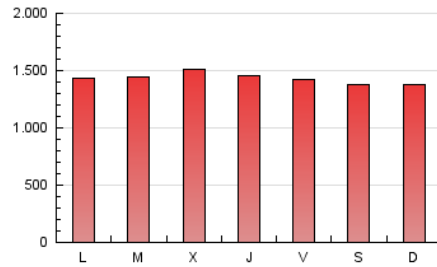

ELPROGRESO

1. Cifras totales y promedios (Nacional)

MES - AÑO	NAVEGADORES UNICOS	VISITAS	PAGINAS
Agosto - 2021	690.442	2.329.464	4.439.275
PROMEDIO DIARIO	55.542	75.144	143.202
PROMEDIO LUNES-VIERNES	54.897	75.194	145.323
PROMEDIO SABADO-DOMINGO	57.119	75.021	138.019
PAGINAS / VISITAS	1,91		
DURACION MEDIA VISITAS	0:01:56		
DURACION MEDIA PAGINAS	0:02:08		

2. Secciones (Nacional)

	PAGINAS	%
HOME	1.217.075	27.42 %
RESTO	3.222.200	72.58 %

3. Por día del mes (Nacional)

Día	N. únicos	Visitas	Páginas	Día	N. únicos	Visitas	Páginas	Día	N. únicos	Visitas	Páginas
1	45.143	65.483	136.170	11	52.286	71.312	138.173	21	48.952	64.711	126.632
2	52.373	75.153	157.856	12	55.161	77.270	149.892	22	49.519	66.388	123.545
3	55.207	79.784	163.402	13	49.477	65.296	122.505	23	50.772	69.915	134.144
4	53.851	75.407	148.046	14	58.909	78.118	141.265	24	57.252	77.935	148.669
5	50.265	68.314	132.154	15	57.104	75.207	137.564	25	59.248	82.064	162.458
6	54.255	72.965	139.912	16	54.292	72.052	131.846	26	57.551	79.373	156.920
7	66.908	83.391	145.882	17	58.060	78.002	146.136	27	58.794	81.897	156.581
8	76.901	94.585	154.238	18	58.288	80.950	156.899	28	53.480	72.012	137.745
9	62.152	81.640	147.573	19	54.022	73.116	142.401	29	57.157	75.295	139.127
10	50.004	68.971	133.812	20	56.983	77.111	149.960	30	57.861	77.671	145.750
								31	49.583	68.076	132.018

4. Gráficas (Nacional)

4.1 Por día de la semana (promedio)

N. únicos / Visitas (x 100)

Páginas (x 100)

4.2 Por franja horaria (promedio)

Visitas (x 1000)

Páginas (x 1000)

4.3 Por meses