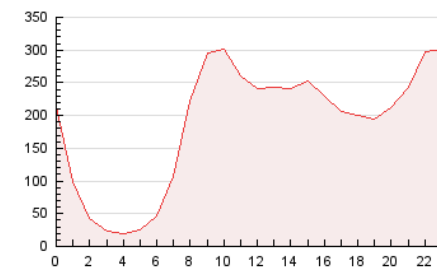

2. Secciones (Nacional e Internacional)

	PAGINAS	%
HOME	1.234.703	27.31 %
RESTO	3.286.687	72.69 %

3. Por día del mes (Nacional e Internacional)

Día	N. únicos	Visitas	Páginas	Día	N. únicos	Visitas	Páginas	Día	N. únicos	Visitas	Páginas
1	46.355	67.015	138.982	11	53.605	72.800	140.644	21	50.194	66.160	129.001
2	54.236	77.066	161.281	12	56.521	78.867	152.581	22	50.888	67.899	125.910
3	56.830	81.487	166.344	13	50.783	66.778	124.851	23	52.322	71.473	136.669
4	55.101	76.883	150.436	14	60.370	79.601	143.534	24	58.559	79.544	151.260
5	51.745	69.835	134.642	15	58.319	76.631	139.868	25	60.790	83.652	165.074
6	55.362	74.323	142.178	16	55.881	73.719	134.354	26	59.023	80.983	159.603
7	68.778	85.338	148.722	17	59.504	79.667	148.855	27	60.224	83.509	159.235
8	79.946	97.743	158.546	18	59.605	82.542	159.397	28	54.903	73.628	140.277
9	64.439	84.065	151.134	19	55.265	74.570	144.735	29	58.370	76.826	141.609
10	51.333	70.395	136.103	20	58.424	78.781	152.659	30	59.258	79.354	148.447
								31	50.743	69.584	134.459

4. Gráficas (Nacional e Internacional)

4.1 Por día de la semana (promedio)

N. únicos / Visitas (x 100)

Páginas (x 100)

4.2 Por franja horaria (promedio)

Visitas (x 1000)

Páginas (x 1000)

4.3 Por meses