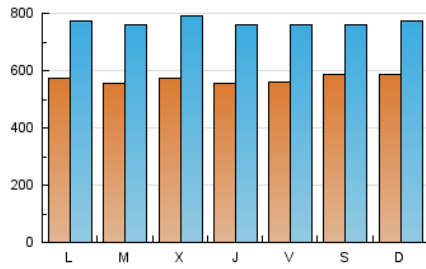

ELPROGRESO

1. Cifras totales y promedios (Nacional e Internacional)

MES - AÑO	NAVEGADORES UNICOS	VISITAS	PAGINAS
Agosto - 2021	724.416	2.380.718	4.521.390
PROMEDIO DIARIO	57.022	76.797	145.851
PROMEDIO LUNES-VIERNES	56.343	76.813	147.952
PROMEDIO SABADO-DOMINGO	58.680	76.760	140.717
PAGINAS / VISITAS	1,90		
DURACION MEDIA VISITAS	0:01:55		
DURACION MEDIA PAGINAS	0:02:08		

2. Secciones (Nacional e Internacional)

	PAGINAS	%
HOME	1.234.703	27.31 %
RESTO	3.286.687	72.69 %

3. Por día del mes (Nacional e Internacional)

Día	N. únicos	Visitas	Páginas	Día	N. únicos	Visitas	Páginas	Día	N. únicos	Visitas	Páginas
1	46.355	67.015	138.982	11	53.605	72.800	140.644	21	50.194	66.160	129.001
2	54.236	77.066	161.281	12	56.521	78.867	152.581	22	50.888	67.899	125.910
3	56.830	81.487	166.344	13	50.783	66.778	124.851	23	52.322	71.473	136.669
4	55.101	76.883	150.436	14	60.370	79.601	143.534	24	58.559	79.544	151.260
5	51.745	69.835	134.642	15	58.319	76.631	139.868	25	60.790	83.652	165.074
6	55.362	74.323	142.178	16	55.881	73.719	134.354	26	59.023	80.983	159.603
7	68.778	85.338	148.722	17	59.504	79.667	148.855	27	60.224	83.509	159.235
8	79.946	97.743	158.546	18	59.605	82.542	159.397	28	54.903	73.628	140.277
9	64.439	84.065	151.134	19	55.265	74.570	144.735	29	58.370	76.826	141.609
10	51.333	70.395	136.103	20	58.424	78.781	152.659	30	59.258	79.354	148.447
								31	50.743	69.584	134.459

4. Gráficas (Nacional e Internacional)

4.1 Por día de la semana (promedio)

N. únicos / Visitas (x 100)

Páginas (x 100)

4.2 Por franja horaria (promedio)

Visitas (x 1000)

Páginas (x 1000)

4.3 Por meses