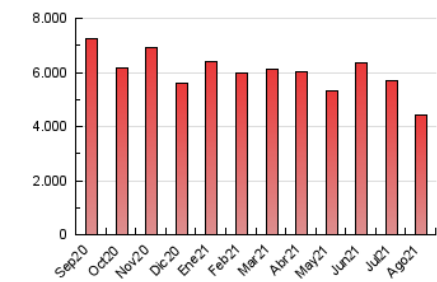

ELPROGRESO

1. Cifras totales y promedios (Nacional)

MES - AÑO	NAVEGADORES UNICOS	VISITAS	PAGINAS
Agosto - 2021	690.442	2.329.464	4.439.275
PROMEDIO DIARIO	55.542	75.144	143.202
PROMEDIO LUNES-VIERNES	54.897	75.194	145.323
PROMEDIO SABADO-DOMINGO	57.119	75.021	138.019
PAGINAS / VISITAS	1,91		
DURACION MEDIA VISITAS	0:01:56		
DURACION MEDIA PAGINAS	0:02:08		

2. Secciones (Nacional)

	PAGINAS	%
HOME	1.217.075	27.42 %
RESTO	3.222.200	72.58 %

3. Por día del mes (Nacional)

Día	N. únicos	Visitas	Páginas	Día	N. únicos	Visitas	Páginas	Día	N. únicos	Visitas	Páginas
1	45.143	65.483	136.170	11	52.286	71.312	138.173	21	48.952	64.711	126.632
2	52.373	75.153	157.856	12	55.161	77.270	149.892	22	49.519	66.388	123.545
3	55.207	79.784	163.402	13	49.477	65.296	122.505	23	50.772	69.915	134.144
4	53.851	75.407	148.046	14	58.909	78.118	141.265	24	57.252	77.935	148.669
5	50.265	68.314	132.154	15	57.104	75.207	137.564	25	59.248	82.064	162.458
6	54.255	72.965	139.912	16	54.292	72.052	131.846	26	57.551	79.373	156.920
7	66.908	83.391	145.882	17	58.060	78.002	146.136	27	58.794	81.897	156.581
8	76.901	94.585	154.238	18	58.288	80.950	156.899	28	53.480	72.012	137.745
9	62.152	81.640	147.573	19	54.022	73.116	142.401	29	57.157	75.295	139.127
10	50.004	68.971	133.812	20	56.983	77.111	149.960	30	57.861	77.671	145.750
								31	49.583	68.076	132.018

4. Gráficas (Nacional)

4.1 Por día de la semana (promedio)

N. únicos / Visitas (x 100)

Páginas (x 100)

4.2 Por franja horaria (promedio)

Visitas (x 1000)

Páginas (x 1000)

4.3 Por meses

N. únicos / Visitas (x 1000)

Páginas (x 1000)

5. Observaciones

Este Medio Electrónico de Comunicación ha sido medido por la herramienta Google Analytics de Google

6. Definiciones básicas (Para más información ver Normas Técnicas para el Control de los Medios Electrónicos de Comunicación)