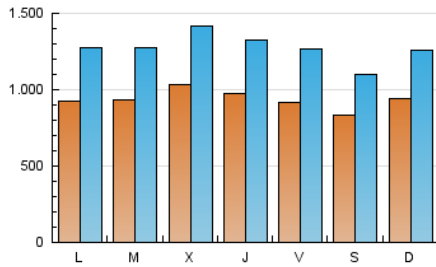

ELPROGRESO

1. Cifras totales y promedios (Nacional e Internacional)

MES - AÑO	NAVEGADORES UNICOS	VISITAS	PAGINAS
Agosto - 2020	1.297.473	3.932.349	8.573.227
PROMEDIO DIARIO	93.282	126.850	276.556
PROMEDIO LUNES-VIERNES	95.431	131.117	289.369
PROMEDIO SABADO-DOMINGO	88.772	117.890	249.648
PAGINAS / VISITAS	2,18		
DURACION MEDIA VISITAS	0:02:32		
DURACION MEDIA PAGINAS	0:02:09		

2. Secciones (Nacional e Internacional)

	PAGINAS	%
HOME	1.800.733	21.00 %
RESTO	6.772.494	79.00 %

3. Por día del mes (Nacional e Internacional)

Día	N. únicos	Visitas	Páginas	Día	N. únicos	Visitas	Páginas	Día	N. únicos	Visitas	Páginas
1	96.080	118.299	231.353	11	80.686	110.827	249.504	21	100.835	138.972	314.169
2	123.957	145.906	288.357	12	78.781	108.261	240.372	22	91.579	119.161	249.128
3	101.460	132.977	290.641	13	67.869	93.133	209.258	23	111.833	159.259	351.744
4	107.413	143.559	318.215	14	80.201	108.588	232.896	24	93.549	133.477	301.153
5	91.502	122.810	270.888	15	81.066	102.434	209.107	25	91.923	133.723	315.174
6	82.113	108.015	234.060	16	72.875	97.199	205.211	26	113.703	158.187	336.192
7	71.660	95.454	200.730	17	89.060	117.689	250.396	27	95.343	140.654	310.638
8	61.933	81.997	177.909	18	93.036	123.330	277.560	28	113.594	163.972	358.930
9	64.416	85.658	185.033	19	127.955	178.101	413.486	29	88.026	128.096	284.418
10	89.633	123.856	277.539	20	145.188	189.484	387.628	30	95.950	140.887	314.219
								31	88.537	128.384	287.319

4. Gráficas (Nacional e Internacional)

4.1 Por día de la semana (promedio)

N. únicos / Visitas (x 100)

Páginas (x 100)

4.2 Por franja horaria (promedio)

Visitas (x 1000)

Páginas (x 1000)

4.3 Por meses