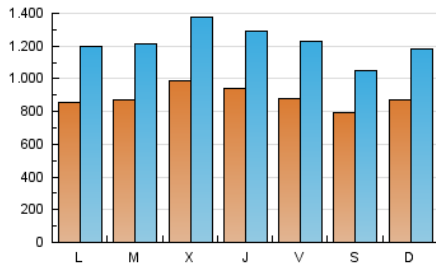

ELPROGRESO

1. Cifras totales y promedios (Nacional)

MES - AÑO	NAVEGADORES UNICOS	VISITAS	PAGINAS
Agosto - 2020	1.157.916	3.761.019	8.262.874
PROMEDIO DIARIO	88.154	121.323	266.544
PROMEDIO LUNES-VIERNES	90.525	125.796	279.966
PROMEDIO SABADO-DOMINGO	83.175	111.931	238.359
PAGINAS / VISITAS	2,20		
DURACION MEDIA VISITAS	0:02:33		
DURACION MEDIA PAGINAS	0:02:08		

2. Secciones (Nacional)

	PAGINAS	%
HOME	1.772.024	21.45 %
RESTO	6.490.850	78.55 %

3. Por día del mes (Nacional)

Día	N. únicos	Visitas	Páginas	Día	N. únicos	Visitas	Páginas	Día	N. únicos	Visitas	Páginas
1	88.022	109.809	213.268	11	77.021	106.763	242.471	21	96.962	134.683	307.078
2	103.615	125.139	242.454	12	75.471	104.916	234.392	22	87.911	115.512	243.299
3	86.266	117.432	257.090	13	64.997	89.856	203.227	23	108.087	154.992	344.901
4	98.805	134.419	299.325	14	76.467	104.478	225.703	24	90.073	129.730	295.168
5	87.607	118.739	263.288	15	76.840	98.110	202.795	25	88.115	129.692	308.533
6	79.354	104.407	227.047	16	68.703	92.804	198.876	26	109.567	153.587	328.669
7	68.921	92.066	194.833	17	79.605	107.598	235.748	27	91.987	136.769	304.128
8	59.192	78.697	171.987	18	83.761	113.965	263.660	28	110.250	159.939	352.152
9	61.695	82.448	179.293	19	122.619	172.452	404.296	29	85.016	124.542	278.727
10	86.641	120.575	271.565	20	141.127	184.860	379.862	30	92.669	137.253	307.987
								31	85.416	124.787	281.052

4. Gráficas (Nacional)

4.1 Por día de la semana (promedio)

N. únicos / Visitas (x 100)

Páginas (x 100)

4.2 Por franja horaria (promedio)

Visitas (x 1000)

Páginas (x 1000)

4.3 Por meses