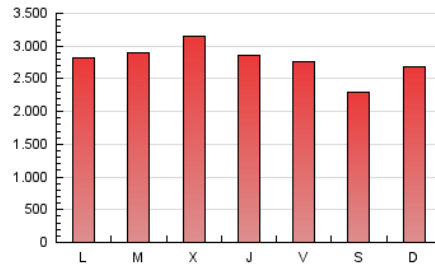

ELPROGRESO

1. Cifras totales y promedios (Nacional e Internacional)

MES - AÑO	NAVEGADORES UNICOS	VISITAS	PAGINAS
Agosto - 2020	1.297.473	3.932.349	8.573.227
PROMEDIO DIARIO	93.282	126.850	276.556
PROMEDIO LUNES-VIERNES	95.431	131.117	289.369
PROMEDIO SABADO-DOMINGO	88.772	117.890	249.648
PAGINAS / VISITAS	2,18		
DURACION MEDIA VISITAS	0:02:32		
DURACION MEDIA PAGINAS	0:02:09		

2. Secciones (Nacional e Internacional)

	PAGINAS	%
HOME	1.800.733	21.00 %
RESTO	6.772.494	79.00 %

3. Por día del mes (Nacional e Internacional)

Día	N. únicos	Visitas	Páginas	Día	N. únicos	Visitas	Páginas	Día	N. únicos	Visitas	Páginas
1	96.080	118.299	231.353	11	80.686	110.827	249.504	21	100.835	138.972	314.169
2	123.957	145.906	288.357	12	78.781	108.261	240.372	22	91.579	119.161	249.128
3	101.460	132.977	290.641	13	67.869	93.133	209.258	23	111.833	159.259	351.744
4	107.413	143.559	318.215	14	80.201	108.588	232.896	24	93.549	133.477	301.153
5	91.502	122.810	270.888	15	81.066	102.434	209.107	25	91.923	133.723	315.174
6	82.113	108.015	234.060	16	72.875	97.199	205.211	26	113.703	158.187	336.192
7	71.660	95.454	200.730	17	89.060	117.689	250.396	27	95.343	140.654	310.638
8	61.933	81.997	177.909	18	93.036	123.330	277.560	28	113.594	163.972	358.930
9	64.416	85.658	185.033	19	127.955	178.101	413.486	29	88.026	128.096	284.418
10	89.633	123.856	277.539	20	145.188	189.484	387.628	30	95.950	140.887	314.219
								31	88.537	128.384	287.319

4. Gráficas (Nacional e Internacional)

4.1 Por día de la semana (promedio)

N. únicos / Visitas (x 100)

Páginas (x 100)

4.2 Por franja horaria (promedio)

Visitas (x 1000)

Páginas (x 1000)

4.3 Por meses