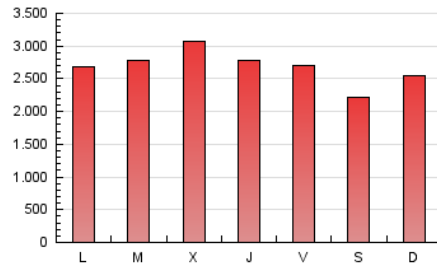

ELPROGRESO

1. Cifras totales y promedios (Nacional)

MES - AÑO	NAVEGADORES UNICOS	VISITAS	PAGINAS
Agosto - 2020	1.157.916	3.761.019	8.262.874
PROMEDIO DIARIO	88.154	121.323	266.544
PROMEDIO LUNES-VIERNES	90.525	125.796	279.966
PROMEDIO SABADO-DOMINGO	83.175	111.931	238.359
PAGINAS / VISITAS	2,20		
DURACION MEDIA VISITAS	0:02:33		
DURACION MEDIA PAGINAS	0:02:08		

2. Secciones (Nacional)

	PAGINAS	%
HOME	1.772.024	21.45 %
RESTO	6.490.850	78.55 %

3. Por día del mes (Nacional)

Día	N. únicos	Visitas	Páginas	Día	N. únicos	Visitas	Páginas	Día	N. únicos	Visitas	Páginas
1	88.022	109.809	213.268	11	77.021	106.763	242.471	21	96.962	134.683	307.078
2	103.615	125.139	242.454	12	75.471	104.916	234.392	22	87.911	115.512	243.299
3	86.266	117.432	257.090	13	64.997	89.856	203.227	23	108.087	154.992	344.901
4	98.805	134.419	299.325	14	76.467	104.478	225.703	24	90.073	129.730	295.168
5	87.607	118.739	263.288	15	76.840	98.110	202.795	25	88.115	129.692	308.533
6	79.354	104.407	227.047	16	68.703	92.804	198.876	26	109.567	153.587	328.669
7	68.921	92.066	194.833	17	79.605	107.598	235.748	27	91.987	136.769	304.128
8	59.192	78.697	171.987	18	83.761	113.965	263.660	28	110.250	159.939	352.152
9	61.695	82.448	179.293	19	122.619	172.452	404.296	29	85.016	124.542	278.727
10	86.641	120.575	271.565	20	141.127	184.860	379.862	30	92.669	137.253	307.987
								31	85.416	124.787	281.052

4. Gráficas (Nacional)

4.1 Por día de la semana (promedio)

N. únicos / Visitas (x 100)

Páginas (x 100)

4.2 Por franja horaria (promedio)

Visitas (x 1000)

Páginas (x 1000)

4.3 Por meses