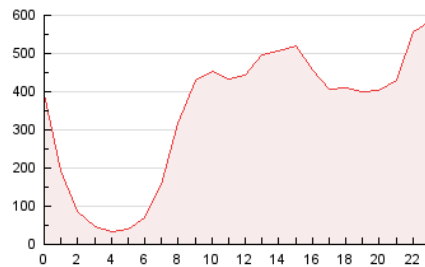

2. Secciones (Nacional)

	PAGINAS	%
HOME	1.772.024	21.45 %
RESTO	6.490.850	78.55 %

3. Por día del mes (Nacional)

Día	N. únicos	Visitas	Páginas	Día	N. únicos	Visitas	Páginas	Día	N. únicos	Visitas	Páginas
1	88.022	109.809	213.268	11	77.021	106.763	242.471	21	96.962	134.683	307.078
2	103.615	125.139	242.454	12	75.471	104.916	234.392	22	87.911	115.512	243.299
3	86.266	117.432	257.090	13	64.997	89.856	203.227	23	108.087	154.992	344.901
4	98.805	134.419	299.325	14	76.467	104.478	225.703	24	90.073	129.730	295.168
5	87.607	118.739	263.288	15	76.840	98.110	202.795	25	88.115	129.692	308.533
6	79.354	104.407	227.047	16	68.703	92.804	198.876	26	109.567	153.587	328.669
7	68.921	92.066	194.833	17	79.605	107.598	235.748	27	91.987	136.769	304.128
8	59.192	78.697	171.987	18	83.761	113.965	263.660	28	110.250	159.939	352.152
9	61.695	82.448	179.293	19	122.619	172.452	404.296	29	85.016	124.542	278.727
10	86.641	120.575	271.565	20	141.127	184.860	379.862	30	92.669	137.253	307.987
								31	85.416	124.787	281.052

4. Gráficas (Nacional)

4.1 Por día de la semana (promedio)

N. únicos / Visitas (x 100)

Páginas (x 100)

4.2 Por franja horaria (promedio)

Visitas (x 1000)

Páginas (x 1000)

4.3 Por meses