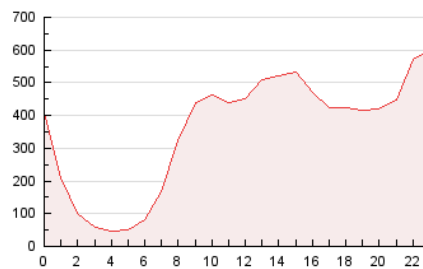

2. Secciones (Nacional e Internacional)

	PAGINAS	%
HOME	1.800.733	21.00 %
RESTO	6.772.494	79.00 %

3. Por día del mes (Nacional e Internacional)

Día	N. únicos	Visitas	Páginas	Día	N. únicos	Visitas	Páginas	Día	N. únicos	Visitas	Páginas
1	96.080	118.299	231.353	11	80.686	110.827	249.504	21	100.835	138.972	314.169
2	123.957	145.906	288.357	12	78.781	108.261	240.372	22	91.579	119.161	249.128
3	101.460	132.977	290.641	13	67.869	93.133	209.258	23	111.833	159.259	351.744
4	107.413	143.559	318.215	14	80.201	108.588	232.896	24	93.549	133.477	301.153
5	91.502	122.810	270.888	15	81.066	102.434	209.107	25	91.923	133.723	315.174
6	82.113	108.015	234.060	16	72.875	97.199	205.211	26	113.703	158.187	336.192
7	71.660	95.454	200.730	17	89.060	117.689	250.396	27	95.343	140.654	310.638
8	61.933	81.997	177.909	18	93.036	123.330	277.560	28	113.594	163.972	358.930
9	64.416	85.658	185.033	19	127.955	178.101	413.486	29	88.026	128.096	284.418
10	89.633	123.856	277.539	20	145.188	189.484	387.628	30	95.950	140.887	314.219
								31	88.537	128.384	287.319

4. Gráficas (Nacional e Internacional)

4.1 Por día de la semana (promedio)

N. únicos / Visitas (x 100)

Páginas (x 100)

4.2 Por franja horaria (promedio)

Visitas (x 1000)

Páginas (x 1000)

4.3 Por meses