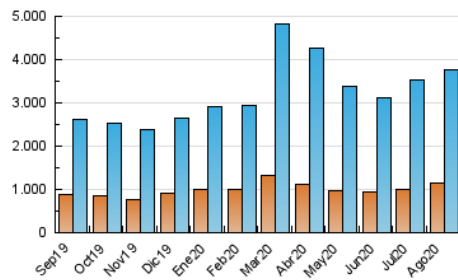

4.3 Por meses

N. únicos / Visitas (x 1000)