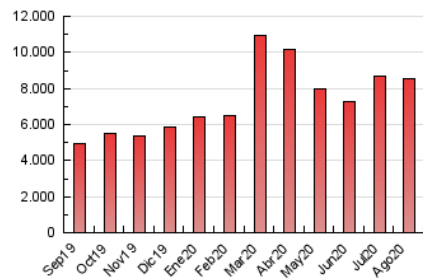

Páginas (x 1000)