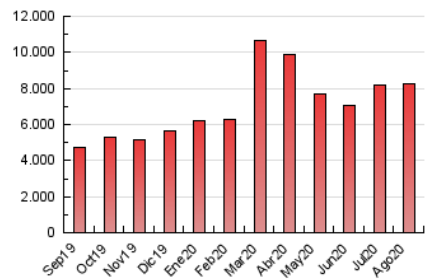

ELPROGRESO

1. Cifras totales y promedios (Nacional)

MES - AÑO	NAVEGADORES UNICOS	VISITAS	PAGINAS
Agosto - 2020	1.157.916	3.761.019	8.262.874
PROMEDIO DIARIO	88.154	121.323	266.544
PROMEDIO LUNES-VIERNES	90.525	125.796	279.966
PROMEDIO SABADO-DOMINGO	83.175	111.931	238.359
PAGINAS / VISITAS	2,20		
DURACION MEDIA VISITAS	0:02:33		
DURACION MEDIA PAGINAS	0:02:08		

2. Secciones (Nacional)

	PAGINAS	%
HOME	1.772.024	21.45 %
RESTO	6.490.850	78.55 %

3. Por día del mes (Nacional)

Día	N. únicos	Visitas	Páginas	Día	N. únicos	Visitas	Páginas	Día	N. únicos	Visitas	Páginas
1	88.022	109.809	213.268	11	77.021	106.763	242.471	21	96.962	134.683	307.078
2	103.615	125.139	242.454	12	75.471	104.916	234.392	22	87.911	115.512	243.299
3	86.266	117.432	257.090	13	64.997	89.856	203.227	23	108.087	154.992	344.901
4	98.805	134.419	299.325	14	76.467	104.478	225.703	24	90.073	129.730	295.168
5	87.607	118.739	263.288	15	76.840	98.110	202.795	25	88.115	129.692	308.533
6	79.354	104.407	227.047	16	68.703	92.804	198.876	26	109.567	153.587	328.669
7	68.921	92.066	194.833	17	79.605	107.598	235.748	27	91.987	136.769	304.128
8	59.192	78.697	171.987	18	83.761	113.965	263.660	28	110.250	159.939	352.152
9	61.695	82.448	179.293	19	122.619	172.452	404.296	29	85.016	124.542	278.727
10	86.641	120.575	271.565	20	141.127	184.860	379.862	30	92.669	137.253	307.987
								31	85.416	124.787	281.052

4. Gráficas (Nacional)

4.1 Por día de la semana (promedio)

N. únicos / Visitas (x 100)

Páginas (x 100)

4.2 Por franja horaria (promedio)

Visitas (x 1000)

Páginas (x 1000)

4.3 Por meses

N. únicos / Visitas (x 1000)

Páginas (x 1000)

5. Observaciones

Este Medio Electrónico de Comunicación ha sido medido por la herramienta Google Analytics de Google

6. Definiciones básicas (Para más información ver Normas Técnicas para el Control de los Medios Electrónicos de Comunicación)