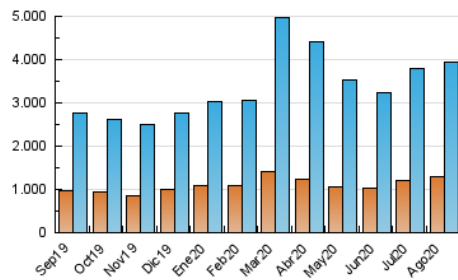

4.3 Por meses

N. únicos / Visitas (x 1000)