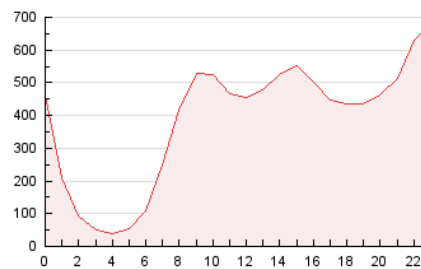

2. Secciones (Nacional)

	PAGINAS	%
HOME	1.403.564	15.06 %
RESTO	7.916.413	84.94 %

3. Por día del mes (Nacional)

Día	N. únicos	Visitas	Páginas	Día	N. únicos	Visitas	Páginas	Día	N. únicos	Visitas	Páginas
1	101.451	133.959	328.815	11	81.451	107.341	264.446	21	89.460	117.788	292.882
2	81.617	108.804	261.218	12	93.276	117.190	275.982	22	97.344	126.371	306.552
3	81.545	112.245	324.133	13	75.787	99.481	241.104	23	120.411	155.020	351.645
4	80.659	110.151	307.306	14	81.942	110.107	292.817	24	102.896	136.016	305.804
5	81.452	106.532	281.779	15	79.183	106.673	263.039	25	94.963	129.816	366.573
6	74.117	99.007	261.377	16	80.961	108.315	267.225	26	99.448	130.611	395.724
7	84.271	107.039	291.589	17	90.050	116.868	273.179	27	109.388	137.671	323.413
8	96.156	128.089	318.556	18	95.965	126.313	288.392	28	83.596	110.216	290.252
9	92.518	122.142	287.687	19	85.948	118.843	284.061	29	90.895	124.260	315.054
10	78.173	103.143	247.826	20	81.489	112.376	297.871	30	110.384	139.055	315.951
								31	145.063	183.692	397.725

4. Gráficas (Nacional)

4.1 Por día de la semana (promedio)

N. únicos / Visitas (x 100)

Páginas (x 100)

4.2 Por franja horaria (promedio)

Visitas_ (x 1000)

Páginas (x 1000)

4.3 Por meses

N. únicos / Visitas (x 1000)

Páginas (x 1000)

5. Observaciones

Este Medio Electrónico de Comunicación ha sido medido por la herramienta Google Analytics de Google (GA4)

6. Definiciones básicas (Para más información ver Normas Técnicas para el Control de los Medios Electrónicos de Comunicación)