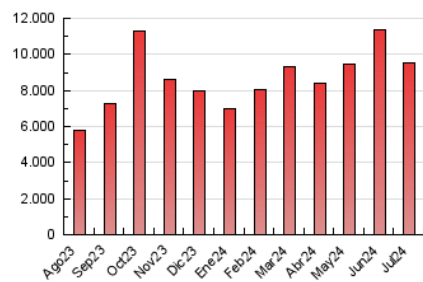

Páginas (x 1000)