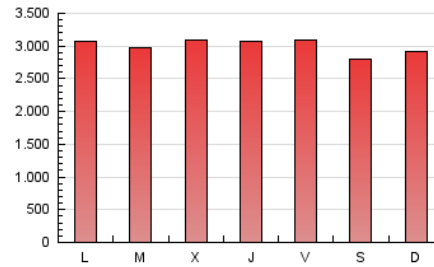

ELPROGRESO

1. Cifras totales y promedios (Nacional)

MES - AÑO	NAVEGADORES UNICOS	VISITAS	PAGINAS
Julio - 2024	1.220.344	3.745.134	9.319.977
PROMEDIO DIARIO	91.673	120.811	300.644
PROMEDIO LUNES-VIERNES	93.992	123.976	305.594
PROMEDIO SABADO-DOMINGO	85.006	111.711	286.413
PAGINAS / VISITAS	2,49		
DURACION MEDIA VISITAS	0:02:12		
TIEMPO INTERACCIÓN MEDIO	0:02:45		

2. Secciones (Nacional)

	PAGINAS	%
HOME	1.403.564	15.06 %
RESTO	7.916.413	84.94 %

3. Por día del mes (Nacional)

Día	N. únicos	Visitas	Páginas	Día	N. únicos	Visitas	Páginas	Día	N. únicos	Visitas	Páginas
1	101.451	133.959	328.815	11	81.451	107.341	264.446	21	89.460	117.788	292.882
2	81.617	108.804	261.218	12	93.276	117.190	275.982	22	97.344	126.371	306.552
3	81.545	112.245	324.133	13	75.787	99.481	241.104	23	120.411	155.020	351.645
4	80.659	110.151	307.306	14	81.942	110.107	292.817	24	102.896	136.016	305.804
5	81.452	106.532	281.779	15	79.183	106.673	263.039	25	94.963	129.816	366.573
6	74.117	99.007	261.377	16	80.961	108.315	267.225	26	99.448	130.611	395.724
7	84.271	107.039	291.589	17	90.050	116.868	273.179	27	109.388	137.671	323.413
8	96.156	128.089	318.556	18	95.965	126.313	288.392	28	83.596	110.216	290.252
9	92.518	122.142	287.687	19	85.948	118.843	284.061	29	90.895	124.260	315.054
10	78.173	103.143	247.826	20	81.489	112.376	297.871	30	110.384	139.055	315.951
								31	145.063	183.692	397.725

4. Gráficas (Nacional)

4.1 Por día de la semana (promedio)

N. únicos / Visitas (x 100)

Páginas (x 100)

4.2 Por franja horaria (promedio)

Visitas_ (x 1000)

Páginas (x 1000)

4.3 Por meses