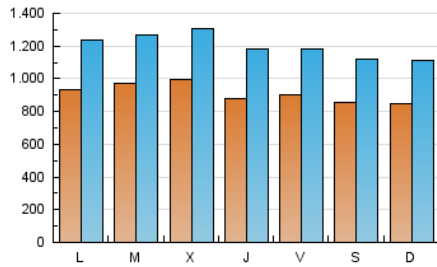

ELPROGRESO

1. Cifras totales y promedios (Nacional)

MES - AÑO	NAVEGADORES UNICOS	VISITAS	PAGINAS
Julio - 2024	1.220.344	3.745.134	9.319.977
PROMEDIO DIARIO	91.673	120.811	300.644
PROMEDIO LUNES-VIERNES	93.992	123.976	305.594
PROMEDIO SABADO-DOMINGO	85.006	111.711	286.413
PAGINAS / VISITAS	2,49		
DURACION MEDIA VISITAS	0:02:12		
TIEMPO INTERACCIÓN MEDIO	0:02:45		

2. Secciones (Nacional)

	PAGINAS	%
HOME	1.403.564	15.06 %
RESTO	7.916.413	84.94 %

3. Por día del mes (Nacional)

Día	N. únicos	Visitas	Páginas	Día	N. únicos	Visitas	Páginas	Día	N. únicos	Visitas	Páginas
1	101.451	133.959	328.815	11	81.451	107.341	264.446	21	89.460	117.788	292.882
2	81.617	108.804	261.218	12	93.276	117.190	275.982	22	97.344	126.371	306.552
3	81.545	112.245	324.133	13	75.787	99.481	241.104	23	120.411	155.020	351.645
4	80.659	110.151	307.306	14	81.942	110.107	292.817	24	102.896	136.016	305.804
5	81.452	106.532	281.779	15	79.183	106.673	263.039	25	94.963	129.816	366.573
6	74.117	99.007	261.377	16	80.961	108.315	267.225	26	99.448	130.611	395.724
7	84.271	107.039	291.589	17	90.050	116.868	273.179	27	109.388	137.671	323.413
8	96.156	128.089	318.556	18	95.965	126.313	288.392	28	83.596	110.216	290.252
9	92.518	122.142	287.687	19	85.948	118.843	284.061	29	90.895	124.260	315.054
10	78.173	103.143	247.826	20	81.489	112.376	297.871	30	110.384	139.055	315.951
								31	145.063	183.692	397.725

4. Gráficas (Nacional)

4.1 Por día de la semana (promedio)

N. únicos / Visitas (x 100)

Páginas (x 100)

4.2 Por franja horaria (promedio)

Visitas_ (x 1000)

Páginas (x 1000)

4.3 Por meses