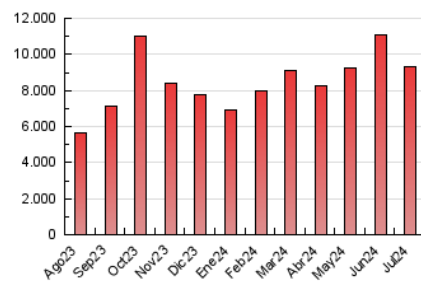

Páginas (x 1000)