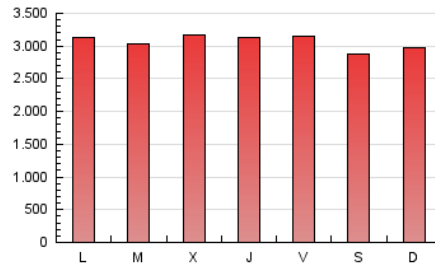

ELPROGRESO

1. Cifras totales y promedios (Nacional e Internacional)

MES - AÑO	NAVEGADORES UNICOS	VISITAS	PAGINAS
Julio - 2024	1.288.383	3.846.160	9.522.832
PROMEDIO DIARIO	94.343	124.070	307.188
PROMEDIO LUNES-VIERNES	96.692	127.351	312.251
PROMEDIO SABADO-DOMINGO	87.589	114.636	292.634
PAGINAS / VISITAS	2,48		
DURACION MEDIA VISITAS	0:02:11		
TIEMPO INTERACCIÓN MEDIO	0:02:39		

2. Secciones (Nacional e Internacional)

	PAGINAS	%
HOME	1.428.345	15.00 %
RESTO	8.094.487	85.00 %

3. Por día del mes (Nacional e Internacional)

Día	N. únicos	Visitas	Páginas	Día	N. únicos	Visitas	Páginas	Día	N. únicos	Visitas	Páginas
1	104.857	137.645	337.388	11	83.612	109.713	270.419	21	92.079	120.653	298.884
2	84.442	111.794	267.820	12	96.487	120.107	282.762	22	100.213	130.011	312.956
3	84.085	116.256	330.602	13	78.520	102.522	246.946	23	122.928	157.671	358.061
4	82.801	112.733	313.327	14	85.903	113.839	301.267	24	105.018	139.299	311.877
5	83.543	109.552	288.051	15	81.005	109.628	268.197	25	97.362	132.997	373.404
6	76.402	101.603	266.922	16	84.216	111.815	273.785	26	101.604	133.611	402.074
7	86.723	110.155	297.833	17	95.126	123.409	282.376	27	111.971	140.966	329.871
8	98.854	130.901	326.079	18	99.289	129.969	294.791	28	85.299	112.702	295.429
9	95.234	125.180	294.462	19	88.312	121.840	290.152	29	93.186	127.746	321.256
10	80.769	106.960	254.142	20	83.813	114.647	303.916	30	112.994	142.895	323.235
								31	147.987	187.341	404.548

4. Gráficas (Nacional e Internacional)

4.1 Por día de la semana (promedio)

N. únicos / Visitas (x 100)

Páginas (x 100)

4.2 Por franja horaria (promedio)

Visitas_ (x 1000)

Páginas (x 1000)

4.3 Por meses