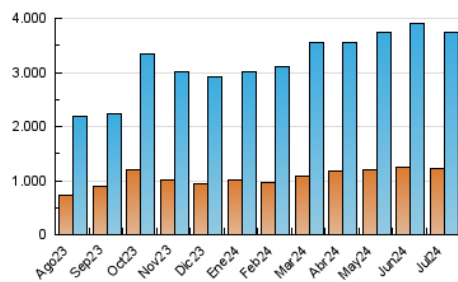

4.3 Por meses

N. únicos / Visitas (x 1000)