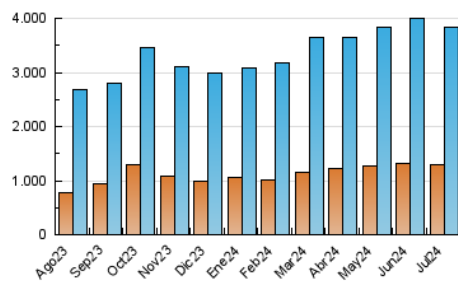

4.3 Por meses

N. únicos / Visitas (x 1000)