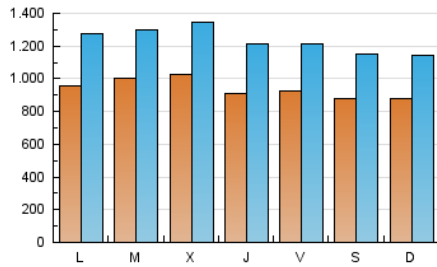

ELPROGRESO

1. Cifras totales y promedios (Nacional e Internacional)

MES - AÑO	NAVEGADORES UNICOS	VISITAS	PAGINAS
Julio - 2024	1.288.383	3.846.160	9.522.832
PROMEDIO DIARIO	94.343	124.070	307.188
PROMEDIO LUNES-VIERNES	96.692	127.351	312.251
PROMEDIO SABADO-DOMINGO	87.589	114.636	292.634
PAGINAS / VISITAS	2,48		
DURACION MEDIA VISITAS	0:02:11		
TIEMPO INTERACCIÓN MEDIO	0:02:39		

2. Secciones (Nacional e Internacional)

	PAGINAS	%
HOME	1.428.345	15.00 %
RESTO	8.094.487	85.00 %

3. Por día del mes (Nacional e Internacional)

Día	N. únicos	Visitas	Páginas	Día	N. únicos	Visitas	Páginas	Día	N. únicos	Visitas	Páginas
1	104.857	137.645	337.388	11	83.612	109.713	270.419	21	92.079	120.653	298.884
2	84.442	111.794	267.820	12	96.487	120.107	282.762	22	100.213	130.011	312.956
3	84.085	116.256	330.602	13	78.520	102.522	246.946	23	122.928	157.671	358.061
4	82.801	112.733	313.327	14	85.903	113.839	301.267	24	105.018	139.299	311.877
5	83.543	109.552	288.051	15	81.005	109.628	268.197	25	97.362	132.997	373.404
6	76.402	101.603	266.922	16	84.216	111.815	273.785	26	101.604	133.611	402.074
7	86.723	110.155	297.833	17	95.126	123.409	282.376	27	111.971	140.966	329.871
8	98.854	130.901	326.079	18	99.289	129.969	294.791	28	85.299	112.702	295.429
9	95.234	125.180	294.462	19	88.312	121.840	290.152	29	93.186	127.746	321.256
10	80.769	106.960	254.142	20	83.813	114.647	303.916	30	112.994	142.895	323.235
								31	147.987	187.341	404.548

4. Gráficas (Nacional e Internacional)

4.1 Por día de la semana (promedio)

N. únicos / Visitas (x 100)

Páginas (x 100)

4.2 Por franja horaria (promedio)

Visitas_ (x 1000)

Páginas (x 1000)

4.3 Por meses