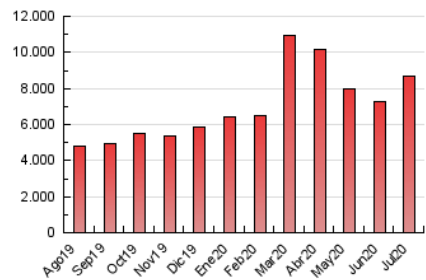

### 3. Por día del mes (Nacional e Internacional)

Día	N. únicos	Visitas	Páginas	Día	N. únicos	Visitas	Páginas	Día	N. únicos	Visitas	Páginas
1	68.230	92.122	223.162	11	67.348	93.218	216.663	21	98.199	133.717	297.466
2	101.002	140.758	332.487	12	73.621	112.445	255.172	22	99.163	134.698	310.791
3	81.377	114.255	282.861	13	74.728	105.741	258.341	23	82.808	111.109	248.112
4	77.932	107.583	251.119	14	77.485	107.284	256.410	24	84.850	112.851	248.625
5	122.169	174.489	415.960	15	84.647	116.630	274.686	25	82.388	107.297	229.458
6	92.080	132.917	318.384	16	76.188	104.654	236.274	26	82.359	110.280	241.475
7	90.442	128.013	288.828	17	82.221	113.788	261.040	27	120.218	153.866	355.972
8	109.255	154.627	354.843	18	71.255	94.010	208.068	28	159.750	191.559	430.255
9	105.595	150.334	355.461	19	67.028	94.059	205.563	29	103.330	131.922	291.735
10	98.671	137.986	332.193	20	76.367	107.195	251.742	30	90.438	116.452	255.501
								31	72.836	98.024	219.832

#### 4.1 Por día de la semana (promedio)

N. únicos / Visitas (x 100)

Páginas (x 100)

#### 4.2 Por franja horaria (promedio)

Visitas (x 1000)

Páginas (x 1000)

#### 4.3 Por meses

N. únicos / Visitas (x 1000)

Páginas (x 1000)