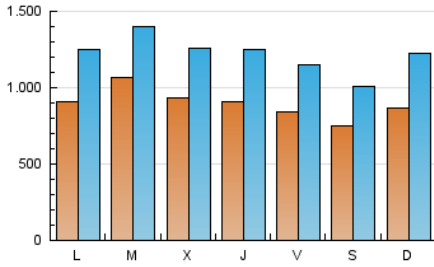

4. Gráficas (Nacional e Internacional)

4.1 Por día de la semana (promedio)

N. únicos / Visitas (x 100)