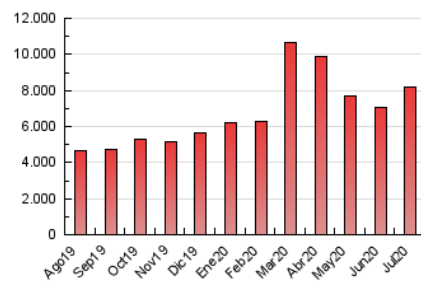

#### 3. Por día del mes (Nacional)

Día	N. únicos	Visitas	Páginas	Día	N. únicos	Visitas	Páginas	Día	N. únicos	Visitas	Páginas
1	64.982	88.550	216.145	11	64.199	89.683	210.473	21	94.308	129.542	289.138
2	97.577	136.810	324.878	12	70.375	108.872	248.656	22	92.267	127.060	296.822
3	77.787	110.392	275.160	13	70.780	101.727	250.282	23	77.622	105.410	237.838
4	74.692	103.713	244.082	14	73.950	103.737	249.420	24	80.694	108.323	240.726
5	117.844	169.475	406.053	15	81.240	112.955	267.997	25	79.088	103.492	222.406
6	88.231	128.560	309.649	16	72.577	101.042	229.882	26	78.991	106.491	234.681
7	86.972	123.989	281.099	17	78.302	109.579	253.769	27	92.688	125.307	292.216
8	104.990	150.222	346.197	18	67.507	89.914	201.021	28	89.807	120.531	272.229
9	101.202	145.732	346.326	19	64.497	90.889	199.680	29	80.349	108.092	238.619
10	94.164	133.519	323.388	20	72.343	102.980	244.043	30	74.857	100.975	222.022
								31	68.459	93.334	210.940

##### 4.1 Por día de la semana (promedio)

N. únicos / Visitas (x 100)

Páginas (x 100)

##### 4.2 Por franja horaria (promedio)

Visitas (x 1000)

Páginas (x 1000)

##### 4.3 Por meses

N. únicos / Visitas (x 1000)

Páginas (x 1000)