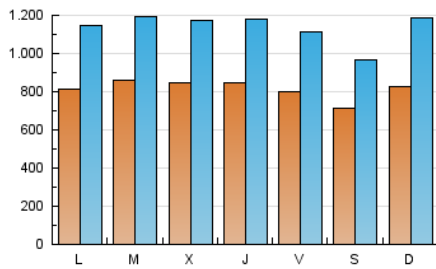

4. Gráficas (Nacional)

4.1 Por día de la semana (promedio)

N. únicos / Visitas (x 100)