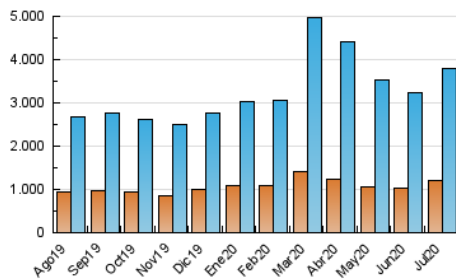

### 3. Por día del mes (Nacional e Internacional)

Día	N. únicos	Visitas	Páginas	Día	N. únicos	Visitas	Páginas	Día	N. únicos	Visitas	Páginas
1	68.230	92.122	223.162	11	67.348	93.218	216.663	21	98.199	133.717	297.466
2	101.002	140.758	332.487	12	73.621	112.445	255.172	22	99.163	134.698	310.791
3	81.377	114.255	282.861	13	74.728	105.741	258.341	23	82.808	111.109	248.112
4	77.932	107.583	251.119	14	77.485	107.284	256.410	24	84.850	112.851	248.625
5	122.169	174.489	415.960	15	84.647	116.630	274.686	25	82.388	107.297	229.458
6	92.080	132.917	318.384	16	76.188	104.654	236.274	26	82.359	110.280	241.475
7	90.442	128.013	288.828	17	82.221	113.788	261.040	27	120.218	153.866	355.972
8	109.255	154.627	354.843	18	71.255	94.010	208.068	28	159.750	191.559	430.255
9	105.595	150.334	355.461	19	67.028	94.059	205.563	29	103.330	131.922	291.735
10	98.671	137.986	332.193	20	76.367	107.195	251.742	30	90.438	116.452	255.501
								31	72.836	98.024	219.832

#### 4.1 Por día de la semana (promedio)

N. únicos / Visitas (x 100)

Páginas (x 100)

#### 4.2 Por franja horaria (promedio)

Visitas (x 1000)

Páginas (x 1000)

#### 4.3 Por meses

N. únicos / Visitas (x 1000)

Páginas (x 1000)