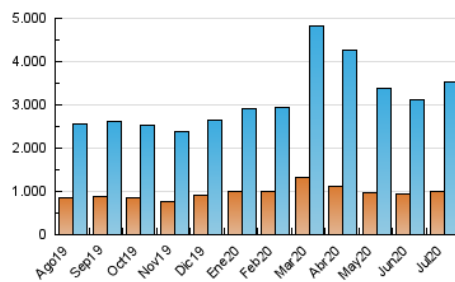

#### 3. Por día del mes (Nacional)

Día	N. únicos	Visitas	Páginas	Día	N. únicos	Visitas	Páginas	Día	N. únicos	Visitas	Páginas
1	64.982	88.550	216.145	11	64.199	89.683	210.473	21	94.308	129.542	289.138
2	97.577	136.810	324.878	12	70.375	108.872	248.656	22	92.267	127.060	296.822
3	77.787	110.392	275.160	13	70.780	101.727	250.282	23	77.622	105.410	237.838
4	74.692	103.713	244.082	14	73.950	103.737	249.420	24	80.694	108.323	240.726
5	117.844	169.475	406.053	15	81.240	112.955	267.997	25	79.088	103.492	222.406
6	88.231	128.560	309.649	16	72.577	101.042	229.882	26	78.991	106.491	234.681
7	86.972	123.989	281.099	17	78.302	109.579	253.769	27	92.688	125.307	292.216
8	104.990	150.222	346.197	18	67.507	89.914	201.021	28	89.807	120.531	272.229
9	101.202	145.732	346.326	19	64.497	90.889	199.680	29	80.349	108.092	238.619
10	94.164	133.519	323.388	20	72.343	102.980	244.043	30	74.857	100.975	222.022
								31	68.459	93.334	210.940

##### 4.1 Por día de la semana (promedio)

N. únicos / Visitas (x 100)

Páginas (x 100)

##### 4.2 Por franja horaria (promedio)

Visitas (x 1000)

Páginas (x 1000)

##### 4.3 Por meses

N. únicos / Visitas (x 1000)

Páginas (x 1000)