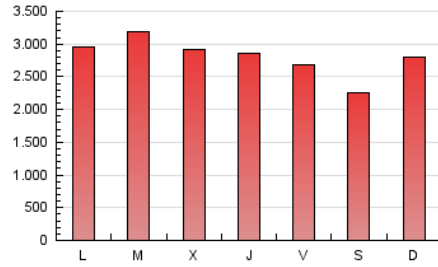

Páginas (x 100)