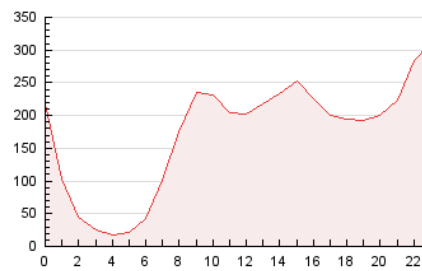

2. Secciones (Nacional)

	PAGINAS	%
HOME	947.910	22.81 %
RESTO	3.207.596	77.19 %

3. Por día del mes (Nacional)

Día	N. únicos	Visitas	Páginas	Día	N. únicos	Visitas	Páginas	Día	N. únicos	Visitas	Páginas
1	62.825	83.958	156.876	11	56.618	75.566	137.240	21	66.072	87.437	159.731
2	59.897	79.207	147.002	12	53.514	70.511	128.635	22	55.433	73.745	141.297
3	70.954	98.051	179.841	13	54.100	70.485	127.829	23	61.384	83.416	149.231
4	63.020	84.141	158.967	14	50.816	64.371	110.302	24	73.202	99.233	179.031
5	59.429	79.077	146.455	15	52.468	69.846	127.778	25	47.730	62.798	115.710
6	51.535	68.026	123.855	16	47.819	62.713	116.808	26	48.606	62.683	117.220
7	56.703	75.013	131.446	17	53.512	69.235	129.497	27	55.005	69.884	121.490
8	56.388	76.185	138.700	18	57.664	75.182	139.809	28	51.278	65.081	110.234
9	60.044	81.320	148.617	19	50.766	65.759	122.726	29	46.590	60.682	111.946
10	55.455	72.381	132.964	20	44.250	57.693	108.185	30	45.374	60.330	113.179
								31	50.402	65.930	122.905

4. Gráficas (Nacional)

4.1 Por día de la semana (promedio)

N. únicos / Visitas (x 100)

Páginas (x 100)

4.2 Por franja horaria (promedio)

Visitas (x 1000)

Páginas (x 1000)

4.3 Por meses