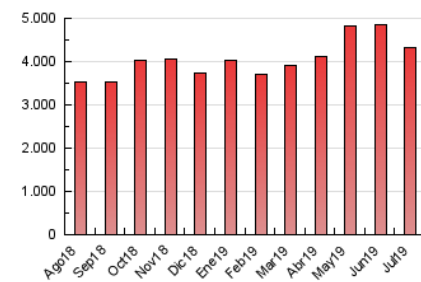

Páginas (x 1000)