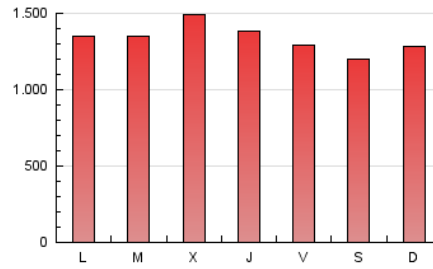

ELPROGRESO

1. Cifras totales y promedios (Nacional)

MES - AÑO	NAVEGADORES UNICOS	VISITAS	PAGINAS
Julio - 2019	688.539	2.269.939	4.155.506
PROMEDIO DIARIO	55.447	73.224	134.049
PROMEDIO LUNES-VIERNES	56.048	74.433	137.497
PROMEDIO SABADO-DOMINGO	53.720	69.749	124.134
PAGINAS / VISITAS	1,83		
DURACION MEDIA VISITAS	0:02:29		
DURACION MEDIA PAGINAS	0:02:59		

2. Secciones (Nacional)

	PAGINAS	%
HOME	947.910	22.81 %
RESTO	3.207.596	77.19 %

3. Por día del mes (Nacional)

Día	N. únicos	Visitas	Páginas	Día	N. únicos	Visitas	Páginas	Día	N. únicos	Visitas	Páginas
1	62.825	83.958	156.876	11	56.618	75.566	137.240	21	66.072	87.437	159.731
2	59.897	79.207	147.002	12	53.514	70.511	128.635	22	55.433	73.745	141.297
3	70.954	98.051	179.841	13	54.100	70.485	127.829	23	61.384	83.416	149.231
4	63.020	84.141	158.967	14	50.816	64.371	110.302	24	73.202	99.233	179.031
5	59.429	79.077	146.455	15	52.468	69.846	127.778	25	47.730	62.798	115.710
6	51.535	68.026	123.855	16	47.819	62.713	116.808	26	48.606	62.683	117.220
7	56.703	75.013	131.446	17	53.512	69.235	129.497	27	55.005	69.884	121.490
8	56.388	76.185	138.700	18	57.664	75.182	139.809	28	51.278	65.081	110.234
9	60.044	81.320	148.617	19	50.766	65.759	122.726	29	46.590	60.682	111.946
10	55.455	72.381	132.964	20	44.250	57.693	108.185	30	45.374	60.330	113.179
								31	50.402	65.930	122.905

4. Gráficas (Nacional)

4.1 Por día de la semana (promedio)

N. únicos / Visitas (x 100)

Páginas (x 100)

4.2 Por franja horaria (promedio)

Visitas (x 1000)

Páginas (x 1000)

4.3 Por meses