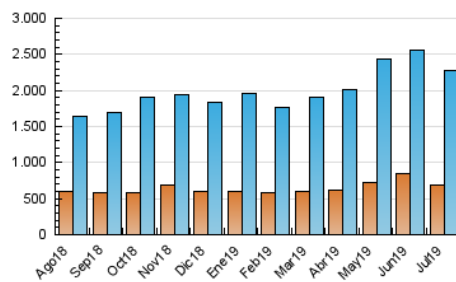

4.3 Por meses

N. únicos / Visitas (x 1000)