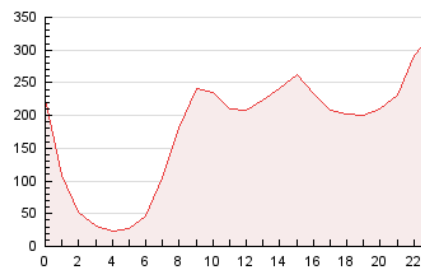

2. Secciones (Nacional e Internacional)

	PAGINAS	%
HOME	971.826	22.51 %
RESTO	3.344.764	77.49 %

3. Por día del mes (Nacional e Internacional)

Día	N. únicos	Visitas	Páginas	Día	N. únicos	Visitas	Páginas	Día	N. únicos	Visitas	Páginas
1	68.516	90.551	165.786	11	59.453	78.529	142.277	21	68.690	90.241	164.324
2	63.044	82.706	152.651	12	55.990	73.274	133.568	22	58.266	77.030	146.492
3	73.549	101.139	185.131	13	56.540	73.244	132.338	23	64.128	86.508	154.308
4	65.578	87.131	164.014	14	53.320	67.147	114.702	24	75.905	102.495	184.452
5	62.920	83.029	152.266	15	55.227	72.805	132.431	25	50.063	65.304	119.848
6	55.037	71.764	129.272	16	50.402	65.268	120.967	26	51.344	65.611	121.852
7	60.041	78.499	136.797	17	56.122	71.858	133.787	27	59.364	74.391	127.889
8	59.394	79.306	143.588	18	60.372	78.209	144.724	28	54.868	69.081	116.306
9	62.878	84.525	153.980	19	53.539	68.638	127.512	29	49.420	63.634	116.699
10	58.998	75.995	138.966	20	46.633	60.172	112.176	30	48.572	63.942	119.016
								31	53.622	69.364	128.471

4. Gráficas (Nacional e Internacional)

4.1 Por día de la semana (promedio)

N. únicos / Visitas (x 100)

Páginas (x 100)

4.2 Por franja horaria (promedio)

Visitas (x 1000)

Páginas (x 1000)

4.3 Por meses