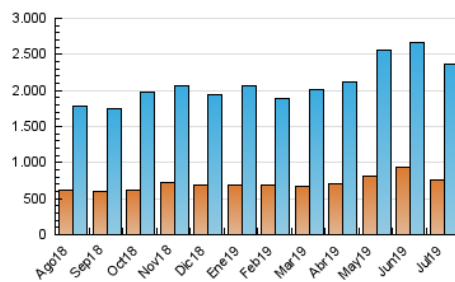

4.3 Por meses

N. únicos / Visitas (x 1000)