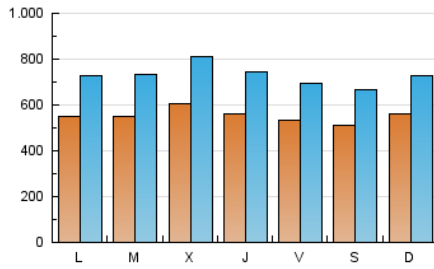

ELPROGRESO

1. Cifras totales y promedios (Nacional)

MES - AÑO	NAVEGADORES UNICOS	VISITAS	PAGINAS
Julio - 2019	688.539	2.269.939	4.155.506
PROMEDIO DIARIO	55.447	73.224	134.049
PROMEDIO LUNES-VIERNES	56.048	74.433	137.497
PROMEDIO SABADO-DOMINGO	53.720	69.749	124.134
PAGINAS / VISITAS	1,83		
DURACION MEDIA VISITAS	0:02:29		
DURACION MEDIA PAGINAS	0:02:59		

2. Secciones (Nacional)

	PAGINAS	%
HOME	947.910	22.81 %
RESTO	3.207.596	77.19 %

3. Por día del mes (Nacional)

Día	N. únicos	Visitas	Páginas	Día	N. únicos	Visitas	Páginas	Día	N. únicos	Visitas	Páginas
1	62.825	83.958	156.876	11	56.618	75.566	137.240	21	66.072	87.437	159.731
2	59.897	79.207	147.002	12	53.514	70.511	128.635	22	55.433	73.745	141.297
3	70.954	98.051	179.841	13	54.100	70.485	127.829	23	61.384	83.416	149.231
4	63.020	84.141	158.967	14	50.816	64.371	110.302	24	73.202	99.233	179.031
5	59.429	79.077	146.455	15	52.468	69.846	127.778	25	47.730	62.798	115.710
6	51.535	68.026	123.855	16	47.819	62.713	116.808	26	48.606	62.683	117.220
7	56.703	75.013	131.446	17	53.512	69.235	129.497	27	55.005	69.884	121.490
8	56.388	76.185	138.700	18	57.664	75.182	139.809	28	51.278	65.081	110.234
9	60.044	81.320	148.617	19	50.766	65.759	122.726	29	46.590	60.682	111.946
10	55.455	72.381	132.964	20	44.250	57.693	108.185	30	45.374	60.330	113.179
								31	50.402	65.930	122.905

4. Gráficas (Nacional)

4.1 Por día de la semana (promedio)

N. únicos / Visitas (x 100)

Páginas (x 100)

4.2 Por franja horaria (promedio)

Visitas (x 1000)

Páginas (x 1000)

4.3 Por meses