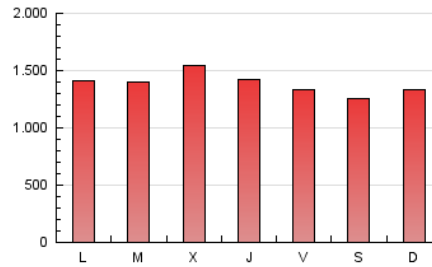

ELPROGRESO

1. Cifras totales y promedios (Nacional e Internacional)

MES - AÑO	NAVEGADORES UNICOS	VISITAS	PAGINAS
Julio - 2019	763.918	2.371.390	4.316.590
PROMEDIO DIARIO	58.445	76.496	139.245
PROMEDIO LUNES-VIERNES	59.013	77.689	142.730
PROMEDIO SABADO-DOMINGO	56.812	73.067	129.226
PAGINAS / VISITAS	1,82		
DURACION MEDIA VISITAS	0:02:31		
DURACION MEDIA PAGINAS	0:03:04		

2. Secciones (Nacional e Internacional)

	PAGINAS	%
HOME	971.826	22.51 %
RESTO	3.344.764	77.49 %

3. Por día del mes (Nacional e Internacional)

Día	N. únicos	Visitas	Páginas	Día	N. únicos	Visitas	Páginas	Día	N. únicos	Visitas	Páginas
1	68.516	90.551	165.786	11	59.453	78.529	142.277	21	68.690	90.241	164.324
2	63.044	82.706	152.651	12	55.990	73.274	133.568	22	58.266	77.030	146.492
3	73.549	101.139	185.131	13	56.540	73.244	132.338	23	64.128	86.508	154.308
4	65.578	87.131	164.014	14	53.320	67.147	114.702	24	75.905	102.495	184.452
5	62.920	83.029	152.266	15	55.227	72.805	132.431	25	50.063	65.304	119.848
6	55.037	71.764	129.272	16	50.402	65.268	120.967	26	51.344	65.611	121.852
7	60.041	78.499	136.797	17	56.122	71.858	133.787	27	59.364	74.391	127.889
8	59.394	79.306	143.588	18	60.372	78.209	144.724	28	54.868	69.081	116.306
9	62.878	84.525	153.980	19	53.539	68.638	127.512	29	49.420	63.634	116.699
10	58.998	75.995	138.966	20	46.633	60.172	112.176	30	48.572	63.942	119.016
								31	53.622	69.364	128.471

4. Gráficas (Nacional e Internacional)

4.1 Por día de la semana (promedio)

N. únicos / Visitas (x 100)

Páginas (x 100)

4.2 Por franja horaria (promedio)

Visitas (x 1000)

Páginas (x 1000)

4.3 Por meses