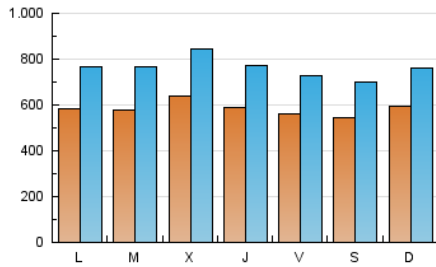

ELPROGRESO

1. Cifras totales y promedios (Nacional e Internacional)

MES - AÑO	NAVEGADORES UNICOS	VISITAS	PAGINAS
Julio - 2019	763.918	2.371.390	4.316.590
PROMEDIO DIARIO	58.445	76.496	139.245
PROMEDIO LUNES-VIERNES	59.013	77.689	142.730
PROMEDIO SABADO-DOMINGO	56.812	73.067	129.226
PAGINAS / VISITAS	1,82		
DURACION MEDIA VISITAS	0:02:31		
DURACION MEDIA PAGINAS	0:03:04		

2. Secciones (Nacional e Internacional)

	PAGINAS	%
HOME	971.826	22.51 %
RESTO	3.344.764	77.49 %

3. Por día del mes (Nacional e Internacional)

Día	N. únicos	Visitas	Páginas	Día	N. únicos	Visitas	Páginas	Día	N. únicos	Visitas	Páginas
1	68.516	90.551	165.786	11	59.453	78.529	142.277	21	68.690	90.241	164.324
2	63.044	82.706	152.651	12	55.990	73.274	133.568	22	58.266	77.030	146.492
3	73.549	101.139	185.131	13	56.540	73.244	132.338	23	64.128	86.508	154.308
4	65.578	87.131	164.014	14	53.320	67.147	114.702	24	75.905	102.495	184.452
5	62.920	83.029	152.266	15	55.227	72.805	132.431	25	50.063	65.304	119.848
6	55.037	71.764	129.272	16	50.402	65.268	120.967	26	51.344	65.611	121.852
7	60.041	78.499	136.797	17	56.122	71.858	133.787	27	59.364	74.391	127.889
8	59.394	79.306	143.588	18	60.372	78.209	144.724	28	54.868	69.081	116.306
9	62.878	84.525	153.980	19	53.539	68.638	127.512	29	49.420	63.634	116.699
10	58.998	75.995	138.966	20	46.633	60.172	112.176	30	48.572	63.942	119.016
								31	53.622	69.364	128.471

4. Gráficas (Nacional e Internacional)

4.1 Por día de la semana (promedio)

N. únicos / Visitas (x 100)

Páginas (x 100)

4.2 Por franja horaria (promedio)

Visitas (x 1000)

Páginas (x 1000)

4.3 Por meses