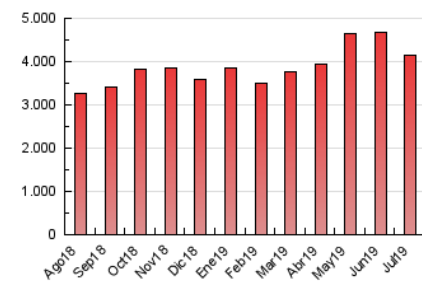

Páginas (x 1000)