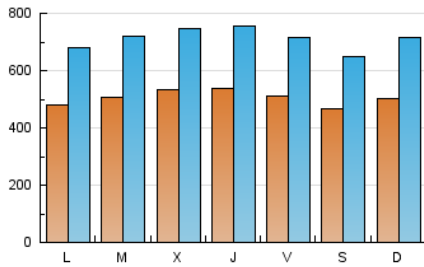

ELPROGRESO

1. Cifras totales y promedios (Nacional e Internacional)

MES - AÑO	NAVEGADORES UNICOS	VISITAS	PAGINAS
Junio - 2026	628.657	2.151.300	6.461.508
PROMEDIO DIARIO	50.469	71.038	215.384
PROMEDIO LUNES-VIERNES	51.160	72.101	215.419
PROMEDIO SABADO-DOMINGO	48.567	68.116	215.287
PAGINAS / VISITAS	3,03		
DURACION MEDIA VISITAS	0:03:04		
TIEMPO INTERACCIÓN MEDIO	0:04:47		

2. Secciones (Nacional e Internacional)

	PAGINAS	%
HOME	1.248.441	19.32 %
RESTO	5.213.067	80.68 %

3. Por día del mes (Nacional e Internacional)

Día	N. únicos	Visitas	Páginas	Día	N. únicos	Visitas	Páginas	Día	N. únicos	Visitas	Páginas
1	36.556	55.219	213.996	11	39.581	56.998	221.035	21	66.189	91.880	321.475
2	39.613	56.934	240.840	12	37.838	55.175	163.175	22	62.275	88.670	308.416
3	41.024	59.134	233.258	13	31.668	47.542	153.390	23	58.124	81.663	192.146
4	39.301	56.393	211.654	14	31.933	48.123	177.329	24	53.528	78.197	225.356
5	36.152	52.815	187.181	15	37.987	55.660	160.664	25	58.492	83.245	205.825
6	29.869	43.840	171.683	16	49.530	70.432	167.507	26	71.626	96.303	210.789
7	30.879	46.344	248.464	17	74.992	99.156	213.362	27	64.418	85.437	167.616
8	37.101	53.108	208.800	18	77.231	105.169	236.262	28	72.632	99.099	214.044
9	40.242	59.735	236.731	19	59.670	82.805	225.485	29	65.043	86.831	217.055
10	43.364	62.114	234.857	20	60.949	82.664	268.297	30	66.249	90.457	224.816

4. Gráficas (Nacional e Internacional)

4.1 Por día de la semana (promedio)

N. únicos / Visitas (x 100)

Páginas (x 100)

4.2 Por franja horaria (promedio)

Visitas_ (x 1000)

Páginas (x 1000)

4.3 Por meses