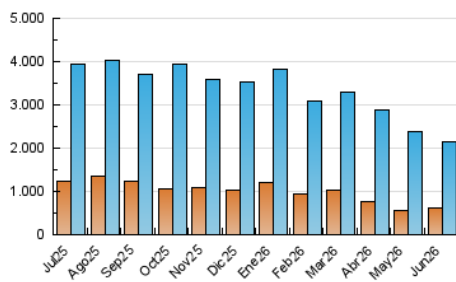

4.3 Por meses

N. únicos / Visitas (x 1000)