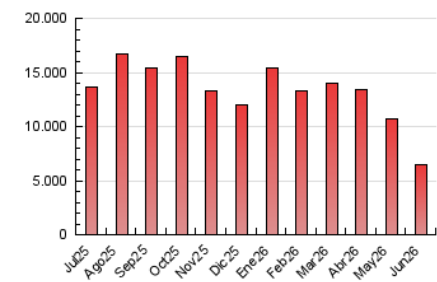

Páginas (x 1000)