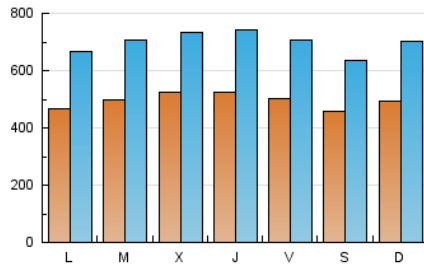

ELPROGRESO

1. Cifras totales y promedios (Nacional)

MES - AÑO	NAVEGADORES UNICOS	VISITAS	PAGINAS
Junio - 2026	608.015	2.113.125	6.371.716
PROMEDIO DIARIO	49.508	69.825	212.391
PROMEDIO LUNES-VIERNES	50.195	70.866	212.430
PROMEDIO SABADO-DOMINGO	47.618	66.961	212.283
PAGINAS / VISITAS	3,04		
DURACION MEDIA VISITAS	0:03:04		
TIEMPO INTERACCIÓN MEDIO	0:04:53		

2. Secciones (Nacional)

	PAGINAS	%
HOME	1.234.089	19.37 %
RESTO	5.137.627	80.63 %

3. Por día del mes (Nacional)

Día	N. únicos	Visitas	Páginas	Día	N. únicos	Visitas	Páginas	Día	N. únicos	Visitas	Páginas
1	35.703	53.997	210.743	11	38.744	55.744	217.963	21	64.867	90.421	317.598
2	38.752	56.177	237.840	12	36.881	53.929	160.383	22	60.888	87.384	304.370
3	40.074	57.895	230.182	13	30.955	46.453	151.334	23	57.222	80.016	189.618
4	38.375	55.031	208.946	14	31.236	47.226	174.645	24	52.739	77.380	222.736
5	35.306	51.761	184.193	15	37.081	54.682	157.304	25	57.711	82.576	203.353
6	29.132	42.987	168.747	16	48.392	69.110	165.047	26	70.709	95.089	207.549
7	30.026	45.247	244.348	17	74.010	97.581	210.778	27	63.601	84.223	165.212
8	36.420	52.475	205.964	18	75.681	103.162	232.826	28	71.426	97.705	211.164
9	39.337	58.921	232.951	19	58.685	81.530	222.753	29	63.990	85.024	214.175
10	42.522	60.864	231.693	20	59.698	81.426	265.217	30	65.063	88.734	222.084

4. Gráficas (Nacional)

4.1 Por día de la semana (promedio)

N. únicos / Visitas (x 100)

Páginas (x 100)

4.2 Por franja horaria (promedio)

Visitas_ (x 1000)

Páginas (x 1000)

4.3 Por meses