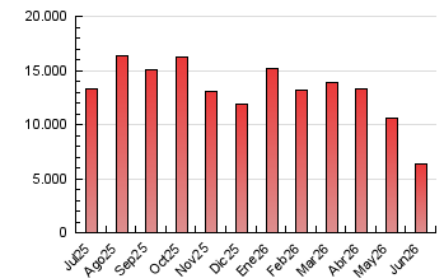

ELPROGRESO

1. Cifras totales y promedios (Nacional)

MES - AÑO	NAVEGADORES UNICOS	VISITAS	PAGINAS
Junio - 2026	608.015	2.113.125	6.371.716
PROMEDIO DIARIO	49.508	69.825	212.391
PROMEDIO LUNES-VIERNES	50.195	70.866	212.430
PROMEDIO SABADO-DOMINGO	47.618	66.961	212.283
PAGINAS / VISITAS	3,04		
DURACION MEDIA VISITAS	0:03:04		
TIEMPO INTERACCIÓN MEDIO	0:04:53		

2. Secciones (Nacional)

	PAGINAS	%
HOME	1.234.089	19.37 %
RESTO	5.137.627	80.63 %

3. Por día del mes (Nacional)

Día	N. únicos	Visitas	Páginas	Día	N. únicos	Visitas	Páginas	Día	N. únicos	Visitas	Páginas
1	35.703	53.997	210.743	11	38.744	55.744	217.963	21	64.867	90.421	317.598
2	38.752	56.177	237.840	12	36.881	53.929	160.383	22	60.888	87.384	304.370
3	40.074	57.895	230.182	13	30.955	46.453	151.334	23	57.222	80.016	189.618
4	38.375	55.031	208.946	14	31.236	47.226	174.645	24	52.739	77.380	222.736
5	35.306	51.761	184.193	15	37.081	54.682	157.304	25	57.711	82.576	203.353
6	29.132	42.987	168.747	16	48.392	69.110	165.047	26	70.709	95.089	207.549
7	30.026	45.247	244.348	17	74.010	97.581	210.778	27	63.601	84.223	165.212
8	36.420	52.475	205.964	18	75.681	103.162	232.826	28	71.426	97.705	211.164
9	39.337	58.921	232.951	19	58.685	81.530	222.753	29	63.990	85.024	214.175
10	42.522	60.864	231.693	20	59.698	81.426	265.217	30	65.063	88.734	222.084

4. Gráficas (Nacional)

4.1 Por día de la semana (promedio)

N. únicos / Visitas (x 100)

Páginas (x 100)

4.2 Por franja horaria (promedio)

Visitas_ (x 1000)

Páginas (x 1000)

4.3 Por meses

N. únicos / Visitas (x 1000)

Páginas (x 1000)

5. Observaciones

Este Medio Electrónico de Comunicación ha sido medido por la herramienta Google Analytics de Google (GA4).

6. Definiciones básicas (Para más información ver Normas Técnicas para el Control de los Medios Electrónicos de Comunicación)