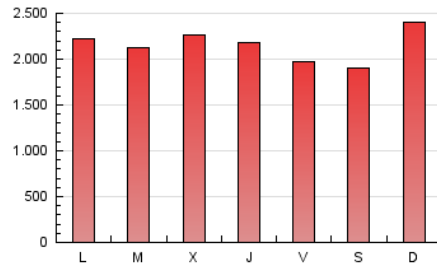

ELPROGRESO

1. Cifras totales y promedios (Nacional e Internacional)

MES - AÑO	NAVEGADORES UNICOS	VISITAS	PAGINAS
Junio - 2026	628.657	2.151.300	6.461.508
PROMEDIO DIARIO	50.469	71.038	215.384
PROMEDIO LUNES-VIERNES	51.160	72.101	215.419
PROMEDIO SABADO-DOMINGO	48.567	68.116	215.287
PAGINAS / VISITAS	3,03		
DURACION MEDIA VISITAS	0:03:04		
TIEMPO INTERACCIÓN MEDIO	0:04:47		

2. Secciones (Nacional e Internacional)

	PAGINAS	%
HOME	1.248.441	19.32 %
RESTO	5.213.067	80.68 %

3. Por día del mes (Nacional e Internacional)

Día	N. únicos	Visitas	Páginas	Día	N. únicos	Visitas	Páginas	Día	N. únicos	Visitas	Páginas
1	36.556	55.219	213.996	11	39.581	56.998	221.035	21	66.189	91.880	321.475
2	39.613	56.934	240.840	12	37.838	55.175	163.175	22	62.275	88.670	308.416
3	41.024	59.134	233.258	13	31.668	47.542	153.390	23	58.124	81.663	192.146
4	39.301	56.393	211.654	14	31.933	48.123	177.329	24	53.528	78.197	225.356
5	36.152	52.815	187.181	15	37.987	55.660	160.664	25	58.492	83.245	205.825
6	29.869	43.840	171.683	16	49.530	70.432	167.507	26	71.626	96.303	210.789
7	30.879	46.344	248.464	17	74.992	99.156	213.362	27	64.418	85.437	167.616
8	37.101	53.108	208.800	18	77.231	105.169	236.262	28	72.632	99.099	214.044
9	40.242	59.735	236.731	19	59.670	82.805	225.485	29	65.043	86.831	217.055
10	43.364	62.114	234.857	20	60.949	82.664	268.297	30	66.249	90.457	224.816

4. Gráficas (Nacional e Internacional)

4.1 Por día de la semana (promedio)

N. únicos / Visitas (x 100)

Páginas (x 100)

4.2 Por franja horaria (promedio)

Visitas_ (x 1000)

Páginas (x 1000)

4.3 Por meses