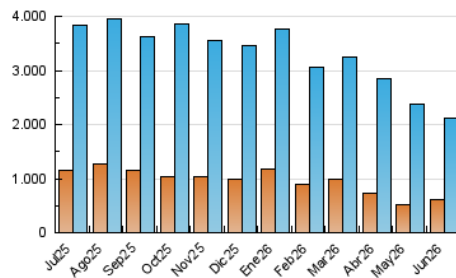

ELPROGRESO

1. Cifras totales y promedios (Nacional)

MES - AÑO	NAVEGADORES UNICOS	VISITAS	PAGINAS
Junio - 2026	608.015	2.113.125	6.371.716
PROMEDIO DIARIO	49.508	69.825	212.391
PROMEDIO LUNES-VIERNES	50.195	70.866	212.430
PROMEDIO SABADO-DOMINGO	47.618	66.961	212.283
PAGINAS / VISITAS	3,04		
DURACION MEDIA VISITAS	0:03:04		
TIEMPO INTERACCIÓN MEDIO	0:04:53		

2. Secciones (Nacional)

	PAGINAS	%
HOME	1.234.089	19.37 %
RESTO	5.137.627	80.63 %

3. Por día del mes (Nacional)

Día	N. únicos	Visitas	Páginas	Día	N. únicos	Visitas	Páginas	Día	N. únicos	Visitas	Páginas
1	35.703	53.997	210.743	11	38.744	55.744	217.963	21	64.867	90.421	317.598
2	38.752	56.177	237.840	12	36.881	53.929	160.383	22	60.888	87.384	304.370
3	40.074	57.895	230.182	13	30.955	46.453	151.334	23	57.222	80.016	189.618
4	38.375	55.031	208.946	14	31.236	47.226	174.645	24	52.739	77.380	222.736
5	35.306	51.761	184.193	15	37.081	54.682	157.304	25	57.711	82.576	203.353
6	29.132	42.987	168.747	16	48.392	69.110	165.047	26	70.709	95.089	207.549
7	30.026	45.247	244.348	17	74.010	97.581	210.778	27	63.601	84.223	165.212
8	36.420	52.475	205.964	18	75.681	103.162	232.826	28	71.426	97.705	211.164
9	39.337	58.921	232.951	19	58.685	81.530	222.753	29	63.990	85.024	214.175
10	42.522	60.864	231.693	20	59.698	81.426	265.217	30	65.063	88.734	222.084

4. Gráficas (Nacional)

4.1 Por día de la semana (promedio)

N. únicos / Visitas (x 100)

Páginas (x 100)

4.2 Por franja horaria (promedio)

Visitas_ (x 1000)

Páginas (x 1000)

4.3 Por meses

N. únicos / Visitas (x 1000)

Páginas (x 1000)

5. Observaciones

Este Medio Electrónico de Comunicación ha sido medido por la herramienta Google Analytics de Google (GA4).

6. Definiciones básicas (Para más información ver Normas Técnicas para el Control de los Medios Electrónicos de Comunicación)