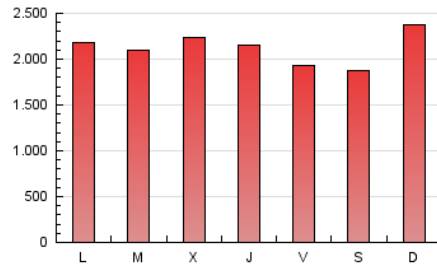

ELPROGRESO

1. Cifras totales y promedios (Nacional)

MES - AÑO	NAVEGADORES UNICOS	VISITAS	PAGINAS
Junio - 2026	608.015	2.113.125	6.371.716
PROMEDIO DIARIO	49.508	69.825	212.391
PROMEDIO LUNES-VIERNES	50.195	70.866	212.430
PROMEDIO SABADO-DOMINGO	47.618	66.961	212.283
PAGINAS / VISITAS	3,04		
DURACION MEDIA VISITAS	0:03:04		
TIEMPO INTERACCIÓN MEDIO	0:04:53		

2. Secciones (Nacional)

	PAGINAS	%
HOME	1.234.089	19.37 %
RESTO	5.137.627	80.63 %

3. Por día del mes (Nacional)

Día	N. únicos	Visitas	Páginas	Día	N. únicos	Visitas	Páginas	Día	N. únicos	Visitas	Páginas
1	35.703	53.997	210.743	11	38.744	55.744	217.963	21	64.867	90.421	317.598
2	38.752	56.177	237.840	12	36.881	53.929	160.383	22	60.888	87.384	304.370
3	40.074	57.895	230.182	13	30.955	46.453	151.334	23	57.222	80.016	189.618
4	38.375	55.031	208.946	14	31.236	47.226	174.645	24	52.739	77.380	222.736
5	35.306	51.761	184.193	15	37.081	54.682	157.304	25	57.711	82.576	203.353
6	29.132	42.987	168.747	16	48.392	69.110	165.047	26	70.709	95.089	207.549
7	30.026	45.247	244.348	17	74.010	97.581	210.778	27	63.601	84.223	165.212
8	36.420	52.475	205.964	18	75.681	103.162	232.826	28	71.426	97.705	211.164
9	39.337	58.921	232.951	19	58.685	81.530	222.753	29	63.990	85.024	214.175
10	42.522	60.864	231.693	20	59.698	81.426	265.217	30	65.063	88.734	222.084

4. Gráficas (Nacional)

4.1 Por día de la semana (promedio)

N. únicos / Visitas (x 100)

Páginas (x 100)

4.2 Por franja horaria (promedio)

Visitas_ (x 1000)

Páginas (x 1000)

4.3 Por meses