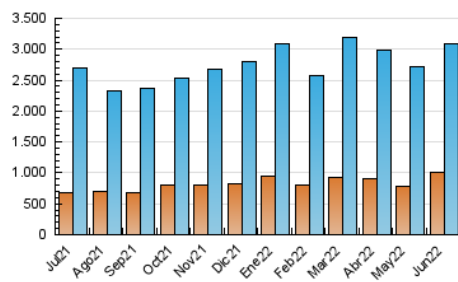

4.3 Por meses

N. únicos / Visitas (x 1000)