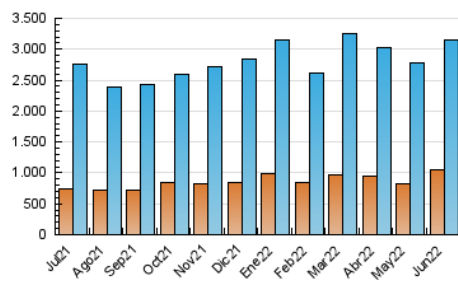

4.3 Por meses

N. únicos / Visitas (x 1000)