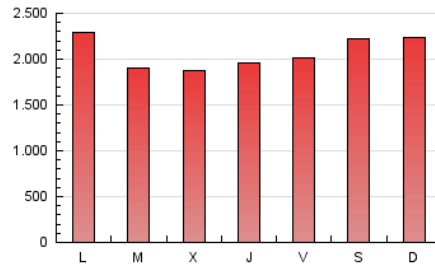

ELPROGRESO

1. Cifras totales y promedios (Nacional)

MES - AÑO	NAVEGADORES UNICOS	VISITAS	PAGINAS
Junio - 2022	1.006.347	3.089.583	6.186.238
PROMEDIO DIARIO	79.618	102.986	206.208
PROMEDIO LUNES-VIERNES	80.375	104.198	200.269
PROMEDIO SABADO-DOMINGO	77.536	99.653	222.539
PAGINAS / VISITAS	2,00		
DURACION MEDIA VISITAS	0:01:37		
DURACION MEDIA PAGINAS	0:01:37		

2. Secciones (Nacional)

	PAGINAS	%
HOME	1.184.871	19.15 %
RESTO	5.001.367	80.85 %

3. Por día del mes (Nacional)

Día	N. únicos	Visitas	Páginas	Día	N. únicos	Visitas	Páginas	Día	N. únicos	Visitas	Páginas
1	68.444	90.591	169.498	11	77.612	99.229	369.484	21	71.482	93.508	170.704
2	59.516	78.528	145.267	12	80.809	104.991	382.536	22	82.395	107.348	199.977
3	66.501	86.840	158.282	13	108.155	139.534	424.460	23	84.015	108.436	188.367
4	68.036	92.066	163.488	14	123.190	151.382	271.939	24	69.952	90.169	186.473
5	68.470	91.027	160.488	15	83.317	110.255	203.823	25	78.967	100.274	183.771
6	75.767	101.806	180.145	16	76.731	103.119	219.067	26	66.516	85.862	151.472
7	67.259	88.114	166.323	17	86.602	108.519	188.651	27	62.033	79.816	139.589
8	73.694	99.366	189.062	18	84.319	103.851	169.598	28	65.599	85.985	151.142
9	79.171	104.580	192.653	19	95.562	119.923	199.473	29	72.470	96.923	176.580
10	100.455	126.928	273.678	20	76.047	98.989	173.065	30	115.454	141.624	237.183

4. Gráficas (Nacional)

4.1 Por día de la semana (promedio)

N. únicos / Visitas (x 100)

Páginas (x 100)

4.2 Por franja horaria (promedio)

Visitas_ (x 1000)

Páginas (x 1000)

4.3 Por meses