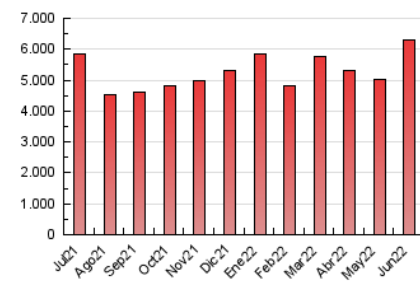

Páginas (x 1000)