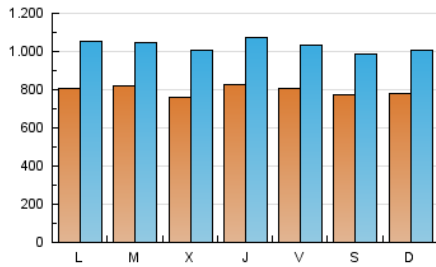

ELPROGRESO

1. Cifras totales y promedios (Nacional)

MES - AÑO	NAVEGADORES UNICOS	VISITAS	PAGINAS
Junio - 2022	1.006.347	3.089.583	6.186.238
PROMEDIO DIARIO	79.618	102.986	206.208
PROMEDIO LUNES-VIERNES	80.375	104.198	200.269
PROMEDIO SABADO-DOMINGO	77.536	99.653	222.539
PAGINAS / VISITAS	2,00		
DURACION MEDIA VISITAS	0:01:37		
DURACION MEDIA PAGINAS	0:01:37		

2. Secciones (Nacional)

	PAGINAS	%
HOME	1.184.871	19.15 %
RESTO	5.001.367	80.85 %

3. Por día del mes (Nacional)

Día	N. únicos	Visitas	Páginas	Día	N. únicos	Visitas	Páginas	Día	N. únicos	Visitas	Páginas
1	68.444	90.591	169.498	11	77.612	99.229	369.484	21	71.482	93.508	170.704
2	59.516	78.528	145.267	12	80.809	104.991	382.536	22	82.395	107.348	199.977
3	66.501	86.840	158.282	13	108.155	139.534	424.460	23	84.015	108.436	188.367
4	68.036	92.066	163.488	14	123.190	151.382	271.939	24	69.952	90.169	186.473
5	68.470	91.027	160.488	15	83.317	110.255	203.823	25	78.967	100.274	183.771
6	75.767	101.806	180.145	16	76.731	103.119	219.067	26	66.516	85.862	151.472
7	67.259	88.114	166.323	17	86.602	108.519	188.651	27	62.033	79.816	139.589
8	73.694	99.366	189.062	18	84.319	103.851	169.598	28	65.599	85.985	151.142
9	79.171	104.580	192.653	19	95.562	119.923	199.473	29	72.470	96.923	176.580
10	100.455	126.928	273.678	20	76.047	98.989	173.065	30	115.454	141.624	237.183

4. Gráficas (Nacional)

4.1 Por día de la semana (promedio)

N. únicos / Visitas (x 100)

Páginas (x 100)

4.2 Por franja horaria (promedio)

Visitas_ (x 1000)

Páginas (x 1000)

4.3 Por meses