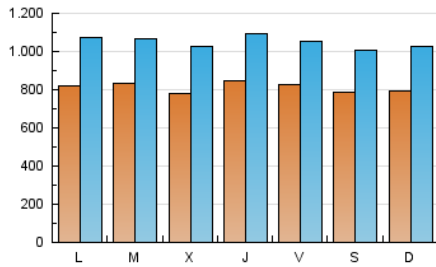

ELPROGRESO

1. Cifras totales y promedios (Nacional e Internacional)

MES - AÑO	NAVEGADORES UNICOS	VISITAS	PAGINAS
Junio - 2022	1.048.482	3.150.252	6.297.413
PROMEDIO DIARIO	81.406	105.008	209.914
PROMEDIO LUNES-VIERNES	82.212	106.265	203.987
PROMEDIO SABADO-DOMINGO	79.189	101.553	226.212
PAGINAS / VISITAS	2,00		
DURACION MEDIA VISITAS	0:01:37		
DURACION MEDIA PAGINAS	0:01:37		

2. Secciones (Nacional e Internacional)

	PAGINAS	%
HOME	1.203.702	19.11 %
RESTO	5.093.711	80.89 %

3. Por día del mes (Nacional e Internacional)

Día	N. únicos	Visitas	Páginas	Día	N. únicos	Visitas	Páginas	Día	N. únicos	Visitas	Páginas
1	69.845	92.396	172.549	11	79.247	101.108	374.701	21	73.547	95.826	174.390
2	60.923	80.156	148.072	12	82.567	107.054	388.454	22	85.622	110.488	204.730
3	67.964	88.609	161.056	13	110.426	142.034	431.618	23	86.168	110.616	192.005
4	69.691	94.023	166.596	14	124.859	153.526	275.919	24	71.600	91.871	189.492
5	70.162	92.945	163.418	15	84.955	112.103	207.589	25	80.342	101.974	186.701
6	77.492	103.860	183.667	16	78.218	104.965	222.232	26	68.459	87.786	154.523
7	69.144	90.278	170.183	17	88.191	110.272	191.986	27	63.529	81.571	142.693
8	75.361	101.404	192.753	18	85.933	105.652	172.584	28	67.074	87.760	154.152
9	81.164	106.876	196.525	19	97.109	121.884	202.716	29	73.889	98.589	179.344
10	103.024	129.677	279.292	20	77.881	100.920	176.321	30	117.782	144.029	241.152

4. Gráficas (Nacional e Internacional)

4.1 Por día de la semana (promedio)

N. únicos / Visitas (x 100)

Páginas (x 100)

4.2 Por franja horaria (promedio)

Visitas_ (x 1000)

Páginas (x 1000)

4.3 Por meses