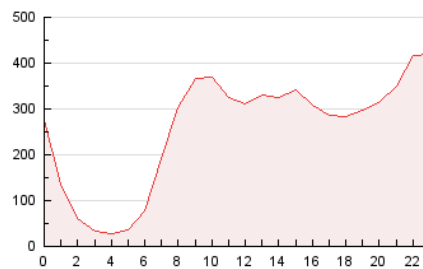

ELPROGRESO

1. Cifras totales y promedios (Nacional)

MES - AÑO	NAVEGADORES UNICOS	VISITAS	PAGINAS
Junio - 2022	1.006.347	3.089.583	6.186.238
PROMEDIO DIARIO	79.618	102.986	206.208
PROMEDIO LUNES-VIERNES	80.375	104.198	200.269
PROMEDIO SABADO-DOMINGO	77.536	99.653	222.539
PAGINAS / VISITAS	2,00		
DURACION MEDIA VISITAS	0:01:37		
DURACION MEDIA PAGINAS	0:01:37		

2. Secciones (Nacional)

	PAGINAS	%
HOME	1.184.871	19.15 %
RESTO	5.001.367	80.85 %

3. Por día del mes (Nacional)

Día	N. únicos	Visitas	Páginas	Día	N. únicos	Visitas	Páginas	Día	N. únicos	Visitas	Páginas
1	68.444	90.591	169.498	11	77.612	99.229	369.484	21	71.482	93.508	170.704
2	59.516	78.528	145.267	12	80.809	104.991	382.536	22	82.395	107.348	199.977
3	66.501	86.840	158.282	13	108.155	139.534	424.460	23	84.015	108.436	188.367
4	68.036	92.066	163.488	14	123.190	151.382	271.939	24	69.952	90.169	186.473
5	68.470	91.027	160.488	15	83.317	110.255	203.823	25	78.967	100.274	183.771
6	75.767	101.806	180.145	16	76.731	103.119	219.067	26	66.516	85.862	151.472
7	67.259	88.114	166.323	17	86.602	108.519	188.651	27	62.033	79.816	139.589
8	73.694	99.366	189.062	18	84.319	103.851	169.598	28	65.599	85.985	151.142
9	79.171	104.580	192.653	19	95.562	119.923	199.473	29	72.470	96.923	176.580
10	100.455	126.928	273.678	20	76.047	98.989	173.065	30	115.454	141.624	237.183

4. Gráficas (Nacional)

4.1 Por día de la semana (promedio)

N. únicos / Visitas (x 100)

Páginas (x 100)

4.2 Por franja horaria (promedio)

Visitas_ (x 1000)

Páginas (x 1000)

4.3 Por meses