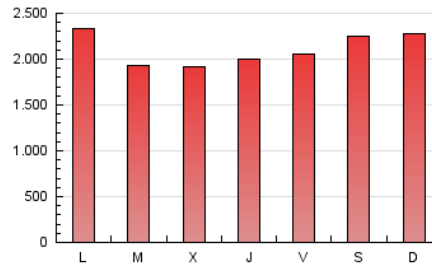

ELPROGRESO

1. Cifras totales y promedios (Nacional e Internacional)

MES - AÑO	NAVEGADORES UNICOS	VISITAS	PAGINAS
Junio - 2022	1.048.482	3.150.252	6.297.413
PROMEDIO DIARIO	81.406	105.008	209.914
PROMEDIO LUNES-VIERNES	82.212	106.265	203.987
PROMEDIO SABADO-DOMINGO	79.189	101.553	226.212
PAGINAS / VISITAS	2,00		
DURACION MEDIA VISITAS	0:01:37		
DURACION MEDIA PAGINAS	0:01:37		

2. Secciones (Nacional e Internacional)

	PAGINAS	%
HOME	1.203.702	19.11 %
RESTO	5.093.711	80.89 %

3. Por día del mes (Nacional e Internacional)

Día	N. únicos	Visitas	Páginas	Día	N. únicos	Visitas	Páginas	Día	N. únicos	Visitas	Páginas
1	69.845	92.396	172.549	11	79.247	101.108	374.701	21	73.547	95.826	174.390
2	60.923	80.156	148.072	12	82.567	107.054	388.454	22	85.622	110.488	204.730
3	67.964	88.609	161.056	13	110.426	142.034	431.618	23	86.168	110.616	192.005
4	69.691	94.023	166.596	14	124.859	153.526	275.919	24	71.600	91.871	189.492
5	70.162	92.945	163.418	15	84.955	112.103	207.589	25	80.342	101.974	186.701
6	77.492	103.860	183.667	16	78.218	104.965	222.232	26	68.459	87.786	154.523
7	69.144	90.278	170.183	17	88.191	110.272	191.986	27	63.529	81.571	142.693
8	75.361	101.404	192.753	18	85.933	105.652	172.584	28	67.074	87.760	154.152
9	81.164	106.876	196.525	19	97.109	121.884	202.716	29	73.889	98.589	179.344
10	103.024	129.677	279.292	20	77.881	100.920	176.321	30	117.782	144.029	241.152

4. Gráficas (Nacional e Internacional)

4.1 Por día de la semana (promedio)

N. únicos / Visitas (x 100)

Páginas (x 100)

4.2 Por franja horaria (promedio)

Visitas_ (x 1000)

Páginas (x 1000)

4.3 Por meses