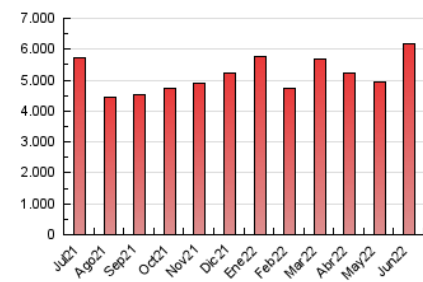

Páginas (x 1000)