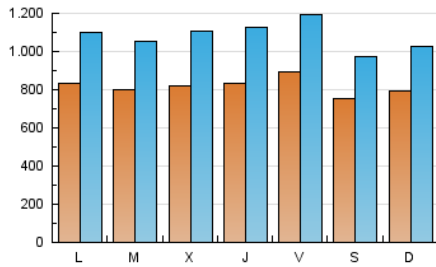

ELPROGRESO

1. Cifras totales y promedios (Nacional e Internacional)

MES - AÑO	NAVEGADORES UNICOS	VISITAS	PAGINAS
Junio - 2020	1.037.582	3.244.400	7.246.634
PROMEDIO DIARIO	81.896	108.147	241.554
PROMEDIO LUNES-VIERNES	83.509	111.180	250.738
PROMEDIO SABADO-DOMINGO	77.461	99.805	216.301
PAGINAS / VISITAS	2,23		
DURACION MEDIA VISITAS	0:02:50		
DURACION MEDIA PAGINAS	0:02:18		

2. Secciones (Nacional e Internacional)

	PAGINAS	%
HOME	1.379.631	19.04 %
RESTO	5.867.003	80.96 %

3. Por día del mes (Nacional e Internacional)

Día	N. únicos	Visitas	Páginas	Día	N. únicos	Visitas	Páginas	Día	N. únicos	Visitas	Páginas
1	79.130	103.896	229.570	11	89.000	120.295	282.162	21	85.253	107.934	232.628
2	74.138	99.627	224.065	12	75.598	100.330	225.578	22	96.881	127.536	279.188
3	68.802	93.126	218.303	13	69.020	88.208	197.098	23	81.282	104.640	226.071
4	76.022	101.866	243.902	14	68.361	87.550	193.013	24	89.373	120.280	269.462
5	76.179	101.155	229.883	15	75.330	98.658	221.686	25	90.856	125.268	290.208
6	80.388	101.613	209.852	16	81.705	106.891	233.914	26	89.502	116.323	254.638
7	92.246	113.137	219.457	17	96.511	129.183	283.911	27	74.906	101.839	229.405
8	79.335	100.295	210.704	18	78.511	102.488	229.369	28	71.795	101.360	234.041
9	71.995	93.961	206.812	19	115.082	158.749	362.470	29	87.101	119.929	285.535
10	73.910	98.941	223.723	20	77.721	96.795	214.915	30	90.959	122.527	285.071

4. Gráficas (Nacional e Internacional)

4.1 Por día de la semana (promedio)

N. únicos / Visitas (x 100)

Páginas (x 100)

4.2 Por franja horaria (promedio)

Visitas (x 1000)

Páginas (x 1000)

4.3 Por meses