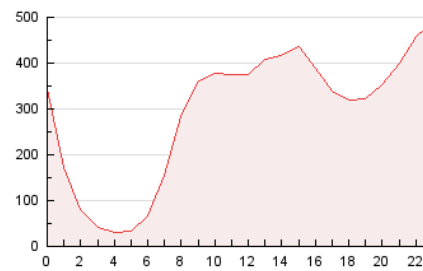

2. Secciones (Nacional)

	PAGINAS	%
HOME	1.357.044	19.32 %
RESTO	5.668.271	80.68 %

3. Por día del mes (Nacional)

Día	N. únicos	Visitas	Páginas	Día	N. únicos	Visitas	Páginas	Día	N. únicos	Visitas	Páginas
1	74.743	99.328	221.307	11	85.437	116.548	275.182	21	80.834	103.200	224.584
2	70.384	95.742	216.699	12	71.962	96.610	218.151	22	91.815	122.221	270.062
3	65.476	89.746	211.498	13	65.607	84.788	190.674	23	77.316	100.388	218.127
4	72.829	98.264	236.897	14	65.023	83.809	186.373	24	85.500	116.298	261.344
5	72.634	97.506	222.917	15	71.992	94.944	214.869	25	87.476	121.366	282.622
6	77.031	98.043	202.638	16	78.394	103.195	227.047	26	85.857	112.726	247.743
7	87.757	108.424	211.756	17	92.789	125.368	276.493	27	71.337	98.175	222.775
8	74.582	95.470	202.752	18	74.938	98.658	222.365	28	68.432	97.989	227.773
9	68.850	90.563	200.305	19	111.571	154.631	353.925	29	83.618	116.199	278.089
10	70.472	95.170	216.690	20	73.605	92.334	206.941	30	86.989	118.270	276.717

4. Gráficas (Nacional)

4.1 Por día de la semana (promedio)

N. únicos / Visitas (x 100)

Páginas (x 100)

4.2 Por franja horaria (promedio)

Visitas (x 1000)

Páginas (x 1000)

4.3 Por meses