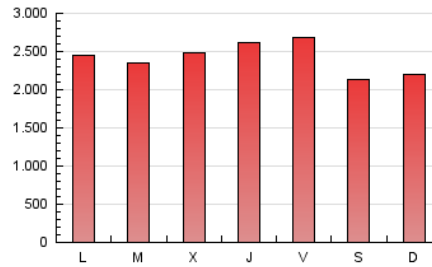

ELPROGRESO

1. Cifras totales y promedios (Nacional e Internacional)

MES - AÑO	NAVEGADORES UNICOS	VISITAS	PAGINAS
Junio - 2020	1.037.582	3.244.400	7.246.634
PROMEDIO DIARIO	81.896	108.147	241.554
PROMEDIO LUNES-VIERNES	83.509	111.180	250.738
PROMEDIO SABADO-DOMINGO	77.461	99.805	216.301
PAGINAS / VISITAS	2,23		
DURACION MEDIA VISITAS	0:02:50		
DURACION MEDIA PAGINAS	0:02:18		

2. Secciones (Nacional e Internacional)

	PAGINAS	%
HOME	1.379.631	19.04 %
RESTO	5.867.003	80.96 %

3. Por día del mes (Nacional e Internacional)

Día	N. únicos	Visitas	Páginas	Día	N. únicos	Visitas	Páginas	Día	N. únicos	Visitas	Páginas
1	79.130	103.896	229.570	11	89.000	120.295	282.162	21	85.253	107.934	232.628
2	74.138	99.627	224.065	12	75.598	100.330	225.578	22	96.881	127.536	279.188
3	68.802	93.126	218.303	13	69.020	88.208	197.098	23	81.282	104.640	226.071
4	76.022	101.866	243.902	14	68.361	87.550	193.013	24	89.373	120.280	269.462
5	76.179	101.155	229.883	15	75.330	98.658	221.686	25	90.856	125.268	290.208
6	80.388	101.613	209.852	16	81.705	106.891	233.914	26	89.502	116.323	254.638
7	92.246	113.137	219.457	17	96.511	129.183	283.911	27	74.906	101.839	229.405
8	79.335	100.295	210.704	18	78.511	102.488	229.369	28	71.795	101.360	234.041
9	71.995	93.961	206.812	19	115.082	158.749	362.470	29	87.101	119.929	285.535
10	73.910	98.941	223.723	20	77.721	96.795	214.915	30	90.959	122.527	285.071

4. Gráficas (Nacional e Internacional)

4.1 Por día de la semana (promedio)

N. únicos / Visitas (x 100)

Páginas (x 100)

4.2 Por franja horaria (promedio)

Visitas (x 1000)

Páginas (x 1000)

4.3 Por meses