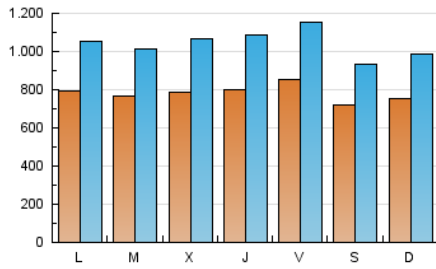

ELPROGRESO

1. Cifras totales y promedios (Nacional)

MES - AÑO	NAVEGADORES UNICOS	VISITAS	PAGINAS
Junio - 2020	943.992	3.125.973	7.025.315
PROMEDIO DIARIO	78.175	104.199	234.177
PROMEDIO LUNES-VIERNES	79.801	107.237	243.264
PROMEDIO SABADO-DOMINGO	73.703	95.845	209.189
PAGINAS / VISITAS	2,25		
DURACION MEDIA VISITAS	0:02:48		
DURACION MEDIA PAGINAS	0:02:15		

2. Secciones (Nacional)

	PAGINAS	%
HOME	1.357.044	19.32 %
RESTO	5.668.271	80.68 %

3. Por día del mes (Nacional)

Día	N. únicos	Visitas	Páginas	Día	N. únicos	Visitas	Páginas	Día	N. únicos	Visitas	Páginas
1	74.743	99.328	221.307	11	85.437	116.548	275.182	21	80.834	103.200	224.584
2	70.384	95.742	216.699	12	71.962	96.610	218.151	22	91.815	122.221	270.062
3	65.476	89.746	211.498	13	65.607	84.788	190.674	23	77.316	100.388	218.127
4	72.829	98.264	236.897	14	65.023	83.809	186.373	24	85.500	116.298	261.344
5	72.634	97.506	222.917	15	71.992	94.944	214.869	25	87.476	121.366	282.622
6	77.031	98.043	202.638	16	78.394	103.195	227.047	26	85.857	112.726	247.743
7	87.757	108.424	211.756	17	92.789	125.368	276.493	27	71.337	98.175	222.775
8	74.582	95.470	202.752	18	74.938	98.658	222.365	28	68.432	97.989	227.773
9	68.850	90.563	200.305	19	111.571	154.631	353.925	29	83.618	116.199	278.089
10	70.472	95.170	216.690	20	73.605	92.334	206.941	30	86.989	118.270	276.717

4. Gráficas (Nacional)

4.1 Por día de la semana (promedio)

N. únicos / Visitas (x 100)

Páginas (x 100)

4.2 Por franja horaria (promedio)

Visitas (x 1000)

Páginas (x 1000)

4.3 Por meses