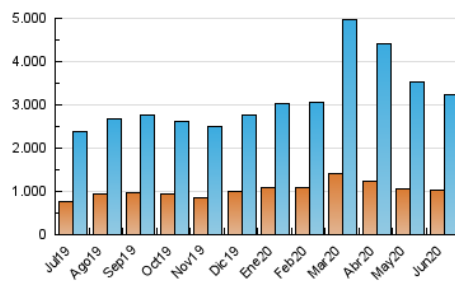

4.3 Por meses

N. únicos / Visitas (x 1000)