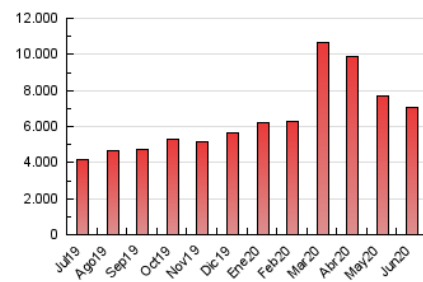

Páginas (x 1000)