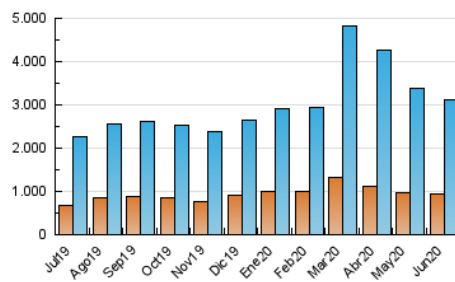

4.3 Por meses

N. únicos / Visitas (x 1000)