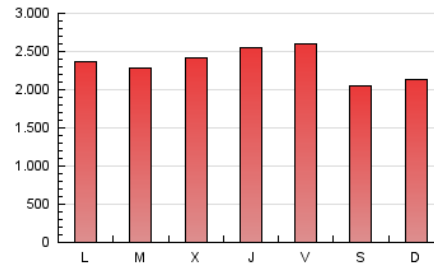

ELPROGRESO

1. Cifras totales y promedios (Nacional)

MES - AÑO	NAVEGADORES UNICOS	VISITAS	PAGINAS
Junio - 2020	943.992	3.125.973	7.025.315
PROMEDIO DIARIO	78.175	104.199	234.177
PROMEDIO LUNES-VIERNES	79.801	107.237	243.264
PROMEDIO SABADO-DOMINGO	73.703	95.845	209.189
PAGINAS / VISITAS	2,25		
DURACION MEDIA VISITAS	0:02:48		
DURACION MEDIA PAGINAS	0:02:15		

2. Secciones (Nacional)

	PAGINAS	%
HOME	1.357.044	19.32 %
RESTO	5.668.271	80.68 %

3. Por día del mes (Nacional)

Día	N. únicos	Visitas	Páginas	Día	N. únicos	Visitas	Páginas	Día	N. únicos	Visitas	Páginas
1	74.743	99.328	221.307	11	85.437	116.548	275.182	21	80.834	103.200	224.584
2	70.384	95.742	216.699	12	71.962	96.610	218.151	22	91.815	122.221	270.062
3	65.476	89.746	211.498	13	65.607	84.788	190.674	23	77.316	100.388	218.127
4	72.829	98.264	236.897	14	65.023	83.809	186.373	24	85.500	116.298	261.344
5	72.634	97.506	222.917	15	71.992	94.944	214.869	25	87.476	121.366	282.622
6	77.031	98.043	202.638	16	78.394	103.195	227.047	26	85.857	112.726	247.743
7	87.757	108.424	211.756	17	92.789	125.368	276.493	27	71.337	98.175	222.775
8	74.582	95.470	202.752	18	74.938	98.658	222.365	28	68.432	97.989	227.773
9	68.850	90.563	200.305	19	111.571	154.631	353.925	29	83.618	116.199	278.089
10	70.472	95.170	216.690	20	73.605	92.334	206.941	30	86.989	118.270	276.717

4. Gráficas (Nacional)

4.1 Por día de la semana (promedio)

N. únicos / Visitas (x 100)

Páginas (x 100)

4.2 Por franja horaria (promedio)

Visitas (x 1000)

Páginas (x 1000)

4.3 Por meses