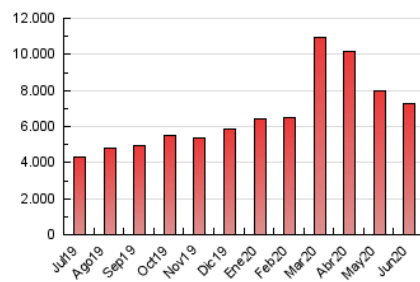

Páginas (x 1000)