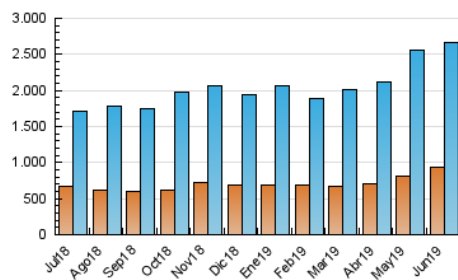

### 3. Por día del mes (Nacional e Internacional)

Día	N. únicos	Visitas	Páginas	Día	N. únicos	Visitas	Páginas	Día	N. únicos	Visitas	Páginas
1	60.414	79.758	145.868	11	55.475	73.723	136.228	21	70.460	91.185	168.778
2	72.160	96.856	181.781	12	84.010	113.778	202.162	22	57.289	74.139	133.868
3	62.677	79.754	147.919	13	78.014	100.207	177.676	23	64.387	80.833	136.704
4	67.914	88.258	164.017	14	82.363	105.461	184.773	24	82.301	106.696	187.816
5	73.975	96.575	180.794	15	76.015	95.361	175.439	25	81.669	109.599	200.557
6	64.327	84.247	158.050	16	71.483	89.415	166.958	26	77.565	95.998	173.506
7	59.700	78.218	143.353	17	68.841	89.543	175.593	27	76.038	98.792	174.405
8	56.476	72.313	128.421	18	83.131	113.089	212.042	28	61.946	79.243	145.139
9	50.111	64.288	117.341	19	66.367	87.598	164.394	29	55.775	71.288	125.302
10	52.785	66.808	124.186	20	72.705	92.833	165.549	30	71.061	89.237	154.710

4. Gráficas (Nacional e Internacional)

4.1 Por día de la semana (promedio)

N. únicos / Visitas (x 100)

Páginas (x 100)

4.2 Por franja horaria (promedio)

Visitas (x 1000)

Páginas (x 1000)

4.3 Por meses

N. únicos / Visitas (x 1000)

Páginas (x 1000)