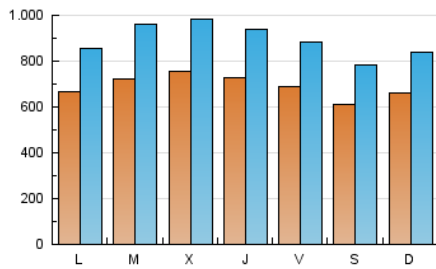

4. Gráficas (Nacional e Internacional)

4.1 Por día de la semana (promedio)

N. únicos / Visitas (x 100)