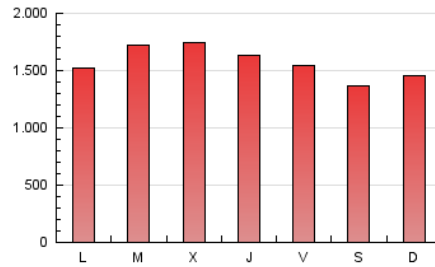

Páginas (x 100)