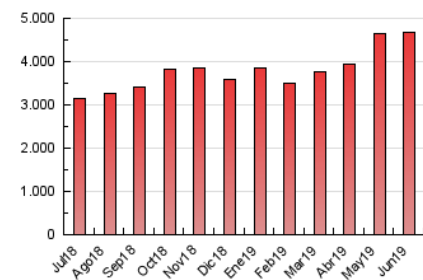

#### 3. Por día del mes (Nacional)

Día	N. únicos	Visitas	Páginas	Día	N. únicos	Visitas	Páginas	Día	N. únicos	Visitas	Páginas
1	57.568	76.912	140.881	11	52.971	70.981	131.773	21	66.739	87.132	162.662
2	68.929	93.432	176.213	12	80.775	110.387	196.532	22	54.660	71.235	129.335
3	58.451	75.459	141.492	13	73.769	95.911	171.244	23	60.608	77.041	131.256
4	64.907	84.949	158.708	14	78.859	101.365	178.337	24	77.698	101.541	180.010
5	70.973	93.233	175.419	15	72.651	91.757	169.810	25	78.094	105.697	194.326
6	61.350	80.975	153.049	16	67.753	85.349	160.830	26	74.759	92.747	168.196
7	56.718	75.052	138.459	17	64.249	84.554	168.359	27	73.299	95.715	169.185
8	53.698	69.045	123.653	18	80.131	109.301	206.270	28	59.312	76.341	140.394
9	47.815	61.603	113.346	19	63.045	83.951	158.591	29	53.617	68.740	121.337
10	50.384	64.124	119.812	20	68.981	88.907	159.574	30	65.628	83.351	147.102

##### 4.1 Por día de la semana (promedio)

N. únicos / Visitas (x 100)

Páginas (x 100)

##### 4.2 Por franja horaria (promedio)

Visitas (x 1000)

Páginas (x 1000)

##### 4.3 Por meses

N. únicos / Visitas (x 1000)

Páginas (x 1000)