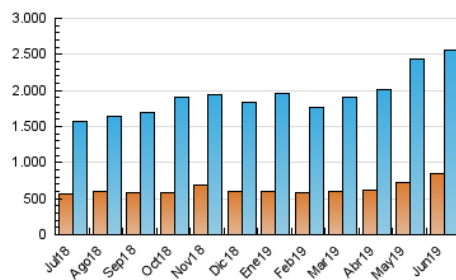

#### 3. Por día del mes (Nacional)

Día	N. únicos	Visitas	Páginas	Día	N. únicos	Visitas	Páginas	Día	N. únicos	Visitas	Páginas
1	57.568	76.912	140.881	11	52.971	70.981	131.773	21	66.739	87.132	162.662
2	68.929	93.432	176.213	12	80.775	110.387	196.532	22	54.660	71.235	129.335
3	58.451	75.459	141.492	13	73.769	95.911	171.244	23	60.608	77.041	131.256
4	64.907	84.949	158.708	14	78.859	101.365	178.337	24	77.698	101.541	180.010
5	70.973	93.233	175.419	15	72.651	91.757	169.810	25	78.094	105.697	194.326
6	61.350	80.975	153.049	16	67.753	85.349	160.830	26	74.759	92.747	168.196
7	56.718	75.052	138.459	17	64.249	84.554	168.359	27	73.299	95.715	169.185
8	53.698	69.045	123.653	18	80.131	109.301	206.270	28	59.312	76.341	140.394
9	47.815	61.603	113.346	19	63.045	83.951	158.591	29	53.617	68.740	121.337
10	50.384	64.124	119.812	20	68.981	88.907	159.574	30	65.628	83.351	147.102

##### 4.1 Por día de la semana (promedio)

N. únicos / Visitas (x 100)

Páginas (x 100)

##### 4.2 Por franja horaria (promedio)

Visitas (x 1000)

Páginas (x 1000)

##### 4.3 Por meses

N. únicos / Visitas (x 1000)

Páginas (x 1000)