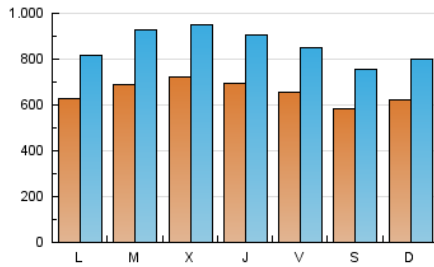

4. Gráficas (Nacional)

4.1 Por día de la semana (promedio)

N. únicos / Visitas (x 100)