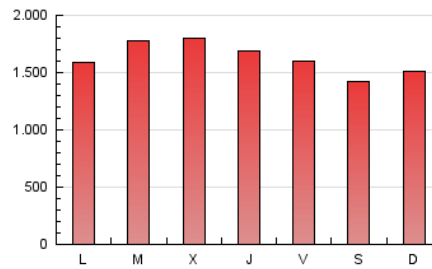

### 1. Cifras totales y promedios (Nacional e Internacional)

MES - AÑO	NAVEGADORES UNICOS	VISITAS	PAGINAS
Junio - 2019	930.010	2.665.093	4.853.329
<b>PROMEDIO DIARIO</b>	<b>68.581</b>	<b>88.836</b>	<b>161.778</b>
<b>PROMEDIO LUNES-VIERNES</b>	<b>71.113</b>	<b>92.580</b>	<b>169.347</b>
<b>PROMEDIO SABADO-DOMINGO</b>	<b>63.517</b>	<b>81.349</b>	<b>146.639</b>
<b>PAGINAS / VISITAS</b>	<b>1,82</b>		
<b>DURACION MEDIA VISITAS</b>	<b>0:02:33</b>		
<b>DURACION MEDIA PAGINAS</b>	<b>0:03:07</b>		

### 3. Por día del mes (Nacional e Internacional)

Día	N. únicos	Visitas	Páginas	Día	N. únicos	Visitas	Páginas	Día	N. únicos	Visitas	Páginas
1	60.414	79.758	145.868	11	55.475	73.723	136.228	21	70.460	91.185	168.778
2	72.160	96.856	181.781	12	84.010	113.778	202.162	22	57.289	74.139	133.868
3	62.677	79.754	147.919	13	78.014	100.207	177.676	23	64.387	80.833	136.704
4	67.914	88.258	164.017	14	82.363	105.461	184.773	24	82.301	106.696	187.816
5	73.975	96.575	180.794	15	76.015	95.361	175.439	25	81.669	109.599	200.557
6	64.327	84.247	158.050	16	71.483	89.415	166.958	26	77.565	95.998	173.506
7	59.700	78.218	143.353	17	68.841	89.543	175.593	27	76.038	98.792	174.405
8	56.476	72.313	128.421	18	83.131	113.089	212.042	28	61.946	79.243	145.139
9	50.111	64.288	117.341	19	66.367	87.598	164.394	29	55.775	71.288	125.302
10	52.785	66.808	124.186	20	72.705	92.833	165.549	30	71.061	89.237	154.710

4. Gráficas (Nacional e Internacional)

4.1 Por día de la semana (promedio)

N. únicos / Visitas (x 100)

Páginas (x 100)

4.2 Por franja horaria (promedio)

Visitas (x 1000)

Páginas (x 1000)

4.3 Por meses