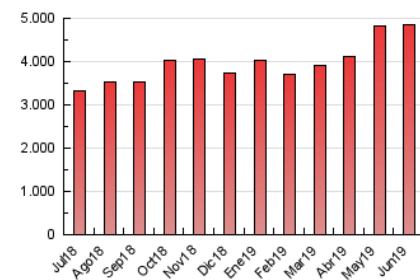

### 1. Cifras totales y promedios (Nacional e Internacional)

MES - AÑO	NAVEGADORES UNICOS	VISITAS	PAGINAS
Junio - 2019	930.010	2.665.093	4.853.329
<b>PROMEDIO DIARIO</b>	<b>68.581</b>	<b>88.836</b>	<b>161.778</b>
<b>PROMEDIO LUNES-VIERNES</b>	<b>71.113</b>	<b>92.580</b>	<b>169.347</b>
<b>PROMEDIO SABADO-DOMINGO</b>	<b>63.517</b>	<b>81.349</b>	<b>146.639</b>
<b>PAGINAS / VISITAS</b>	<b>1,82</b>		
<b>DURACION MEDIA VISITAS</b>	<b>0:02:33</b>		
<b>DURACION MEDIA PAGINAS</b>	<b>0:03:07</b>		

### 3. Por día del mes (Nacional e Internacional)

Día	N. únicos	Visitas	Páginas	Día	N. únicos	Visitas	Páginas	Día	N. únicos	Visitas	Páginas
1	60.414	79.758	145.868	11	55.475	73.723	136.228	21	70.460	91.185	168.778
2	72.160	96.856	181.781	12	84.010	113.778	202.162	22	57.289	74.139	133.868
3	62.677	79.754	147.919	13	78.014	100.207	177.676	23	64.387	80.833	136.704
4	67.914	88.258	164.017	14	82.363	105.461	184.773	24	82.301	106.696	187.816
5	73.975	96.575	180.794	15	76.015	95.361	175.439	25	81.669	109.599	200.557
6	64.327	84.247	158.050	16	71.483	89.415	166.958	26	77.565	95.998	173.506
7	59.700	78.218	143.353	17	68.841	89.543	175.593	27	76.038	98.792	174.405
8	56.476	72.313	128.421	18	83.131	113.089	212.042	28	61.946	79.243	145.139
9	50.111	64.288	117.341	19	66.367	87.598	164.394	29	55.775	71.288	125.302
10	52.785	66.808	124.186	20	72.705	92.833	165.549	30	71.061	89.237	154.710

4. Gráficas (Nacional e Internacional)

4.1 Por día de la semana (promedio)

N. únicos / Visitas (x 100)

Páginas (x 100)

4.2 Por franja horaria (promedio)

Visitas (x 1000)

Páginas (x 1000)

4.3 Por meses

N. únicos / Visitas (x 1000)

Páginas (x 1000)