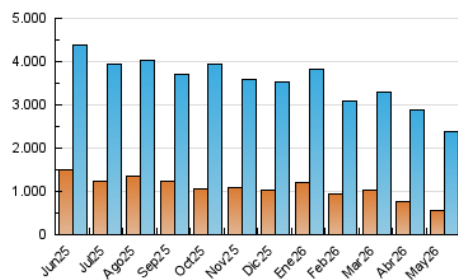

4.3 Por meses

N. únicos / Visitas (x 1000)