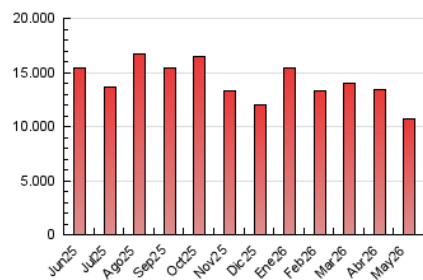

Páginas (x 1000)