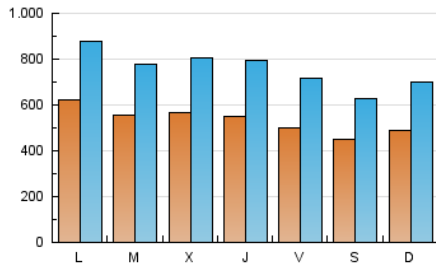

ELPROGRESO

1. Cifras totales y promedios (Nacional)

MES - AÑO	NAVEGADORES UNICOS	VISITAS	PAGINAS
Mayo - 2026	527.805	2.364.747	10.574.436
PROMEDIO DIARIO	52.925	74.965	341.111
PROMEDIO LUNES-VIERNES	55.697	79.003	349.023
PROMEDIO SABADO-DOMINGO	47.105	66.484	324.495
PAGINAS / VISITAS	4,55		
DURACION MEDIA VISITAS	0:03:25		
TIEMPO INTERACCIÓN MEDIO	0:07:10		

2. Secciones (Nacional)

	PAGINAS	%
HOME	1.296.437	12.26 %
RESTO	9.277.999	87.74 %

3. Por día del mes (Nacional)

Día	N. únicos	Visitas	Páginas	Día	N. únicos	Visitas	Páginas	Día	N. únicos	Visitas	Páginas
1	45.529	65.120	375.634	11	54.098	77.634	350.813	21	53.851	75.530	327.788
2	43.776	60.895	377.417	12	61.791	86.988	374.914	22	55.112	80.003	324.568
3	64.807	95.880	459.484	13	55.640	77.725	335.470	23	45.559	63.463	259.850
4	79.377	109.831	497.552	14	55.370	76.786	342.926	24	39.025	55.203	224.640
5	59.491	80.409	385.278	15	54.881	74.670	358.379	25	50.715	71.097	317.942
6	66.166	92.652	410.081	16	50.714	68.210	329.823	26	51.009	70.494	269.333
7	61.531	96.233	574.361	17	52.075	74.925	369.180	27	52.375	75.184	276.279
8	49.662	72.429	333.473	18	64.129	92.175	414.133	28	50.099	70.024	263.059
9	44.114	63.412	282.020	19	50.886	72.960	277.144	29	45.938	65.094	239.985
10	45.858	65.371	347.916	20	51.979	76.024	280.378	30	41.865	57.828	265.200
								31	43.255	59.651	329.416

4. Gráficas (Nacional)

4.1 Por día de la semana (promedio)

N. únicos / Visitas (x 100)

Páginas (x 100)

4.2 Por franja horaria (promedio)

Visitas_ (x 1000)

Páginas (x 1000)

4.3 Por meses