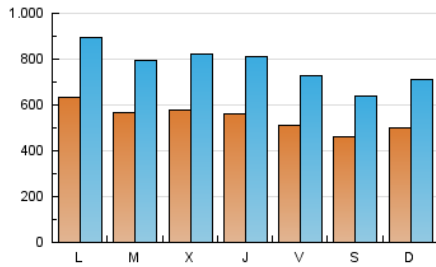

ELPROGRESO

1. Cifras totales y promedios (Nacional e Internacional)

MES - AÑO	NAVEGADORES UNICOS	VISITAS	PAGINAS
Mayo - 2026	546.250	2.395.712	10.723.633
PROMEDIO DIARIO	54.013	76.281	345.925
PROMEDIO LUNES-VIERNES	56.839	80.447	354.046
PROMEDIO SABADO-DOMINGO	48.079	67.534	328.869
PAGINAS / VISITAS	4,53		
DURACION MEDIA VISITAS	0:03:25		
TIEMPO INTERACCIÓN MEDIO	0:07:02		

2. Secciones (Nacional e Internacional)

	PAGINAS	%
HOME	1.314.893	12.26 %
RESTO	9.408.769	87.74 %

3. Por día del mes (Nacional e Internacional)

Día	N. únicos	Visitas	Páginas	Día	N. únicos	Visitas	Páginas	Día	N. únicos	Visitas	Páginas
1	46.532	65.930	380.910	11	55.373	79.073	356.151	21	54.910	77.151	332.270
2	44.711	62.065	382.367	12	62.907	88.789	379.740	22	56.504	81.563	330.045
3	66.074	97.276	465.781	13	56.932	79.401	341.271	23	46.523	64.799	263.390
4	80.967	111.921	505.328	14	56.503	78.236	347.667	24	39.936	56.174	228.225
5	60.618	81.760	391.056	15	56.033	75.964	363.605	25	51.829	72.576	322.930
6	67.487	94.142	415.873	16	51.749	69.159	334.320	26	51.973	72.039	273.669
7	62.672	97.433	580.776	17	53.221	75.959	373.984	27	53.453	76.639	280.524
8	50.685	73.612	338.192	18	65.336	93.395	419.469	28	51.165	71.355	266.632
9	45.049	64.281	285.816	19	51.843	74.659	281.127	29	46.871	66.134	243.249
10	46.796	66.313	352.940	20	53.021	77.605	284.486	30	42.639	58.730	268.618
								31	44.094	60.579	333.251

4. Gráficas (Nacional e Internacional)

4.1 Por día de la semana (promedio)

N. únicos / Visitas (x 100)

Páginas (x 100)

4.2 Por franja horaria (promedio)

Visitas_ (x 1000)

Páginas (x 1000)

4.3 Por meses