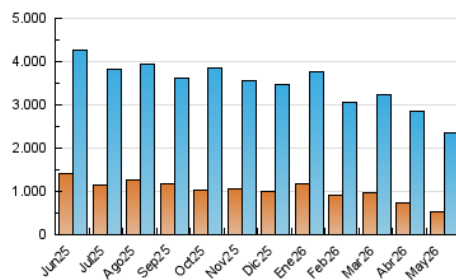

ELPROGRESO

1. Cifras totales y promedios (Nacional)

MES - AÑO	NAVEGADORES UNICOS	VISITAS	PAGINAS
Mayo - 2026	527.805	2.364.747	10.574.436
PROMEDIO DIARIO	52.925	74.965	341.111
PROMEDIO LUNES-VIERNES	55.697	79.003	349.023
PROMEDIO SABADO-DOMINGO	47.105	66.484	324.495
PAGINAS / VISITAS	4,55		
DURACION MEDIA VISITAS	0:03:25		
TIEMPO INTERACCIÓN MEDIO	0:07:10		

2. Secciones (Nacional)

	PAGINAS	%
HOME	1.296.437	12.26 %
RESTO	9.277.999	87.74 %

3. Por día del mes (Nacional)

Día	N. únicos	Visitas	Páginas	Día	N. únicos	Visitas	Páginas	Día	N. únicos	Visitas	Páginas
1	45.529	65.120	375.634	11	54.098	77.634	350.813	21	53.851	75.530	327.788
2	43.776	60.895	377.417	12	61.791	86.988	374.914	22	55.112	80.003	324.568
3	64.807	95.880	459.484	13	55.640	77.725	335.470	23	45.559	63.463	259.850
4	79.377	109.831	497.552	14	55.370	76.786	342.926	24	39.025	55.203	224.640
5	59.491	80.409	385.278	15	54.881	74.670	358.379	25	50.715	71.097	317.942
6	66.166	92.652	410.081	16	50.714	68.210	329.823	26	51.009	70.494	269.333
7	61.531	96.233	574.361	17	52.075	74.925	369.180	27	52.375	75.184	276.279
8	49.662	72.429	333.473	18	64.129	92.175	414.133	28	50.099	70.024	263.059
9	44.114	63.412	282.020	19	50.886	72.960	277.144	29	45.938	65.094	239.985
10	45.858	65.371	347.916	20	51.979	76.024	280.378	30	41.865	57.828	265.200
								31	43.255	59.651	329.416

4. Gráficas (Nacional)

4.1 Por día de la semana (promedio)

N. únicos / Visitas (x 100)

Páginas (x 100)

4.2 Por franja horaria (promedio)

Visitas_ (x 1000)

Páginas (x 1000)

4.3 Por meses

N. únicos / Visitas (x 1000)

Páginas (x 1000)

5. Observaciones

Este Medio Electrónico de Comunicación ha sido medido por la herramienta Google Analytics de Google (GA4).

6. Definiciones básicas (Para más información ver Normas Técnicas para el Control de los Medios Electrónicos de Comunicación)