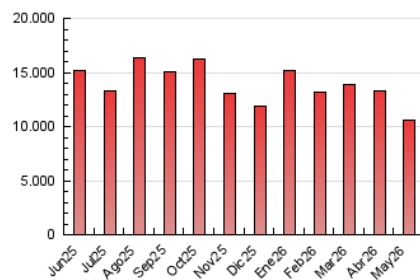

ELPROGRESO

1. Cifras totales y promedios (Nacional)

MES - AÑO	NAVEGADORES UNICOS	VISITAS	PAGINAS
Mayo - 2026	527.805	2.364.747	10.574.436
PROMEDIO DIARIO	52.925	74.965	341.111
PROMEDIO LUNES-VIERNES	55.697	79.003	349.023
PROMEDIO SABADO-DOMINGO	47.105	66.484	324.495
PAGINAS / VISITAS	4,55		
DURACION MEDIA VISITAS	0:03:25		
TIEMPO INTERACCIÓN MEDIO	0:07:10		

2. Secciones (Nacional)

	PAGINAS	%
HOME	1.296.437	12.26 %
RESTO	9.277.999	87.74 %

3. Por día del mes (Nacional)

Día	N. únicos	Visitas	Páginas	Día	N. únicos	Visitas	Páginas	Día	N. únicos	Visitas	Páginas
1	45.529	65.120	375.634	11	54.098	77.634	350.813	21	53.851	75.530	327.788
2	43.776	60.895	377.417	12	61.791	86.988	374.914	22	55.112	80.003	324.568
3	64.807	95.880	459.484	13	55.640	77.725	335.470	23	45.559	63.463	259.850
4	79.377	109.831	497.552	14	55.370	76.786	342.926	24	39.025	55.203	224.640
5	59.491	80.409	385.278	15	54.881	74.670	358.379	25	50.715	71.097	317.942
6	66.166	92.652	410.081	16	50.714	68.210	329.823	26	51.009	70.494	269.333
7	61.531	96.233	574.361	17	52.075	74.925	369.180	27	52.375	75.184	276.279
8	49.662	72.429	333.473	18	64.129	92.175	414.133	28	50.099	70.024	263.059
9	44.114	63.412	282.020	19	50.886	72.960	277.144	29	45.938	65.094	239.985
10	45.858	65.371	347.916	20	51.979	76.024	280.378	30	41.865	57.828	265.200
								31	43.255	59.651	329.416

4. Gráficas (Nacional)

4.1 Por día de la semana (promedio)

N. únicos / Visitas (x 100)

Páginas (x 100)

4.2 Por franja horaria (promedio)

Visitas_ (x 1000)

Páginas (x 1000)

4.3 Por meses

N. únicos / Visitas (x 1000)

Páginas (x 1000)

5. Observaciones

Este Medio Electrónico de Comunicación ha sido medido por la herramienta Google Analytics de Google (GA4).

6. Definiciones básicas (Para más información ver Normas Técnicas para el Control de los Medios Electrónicos de Comunicación)