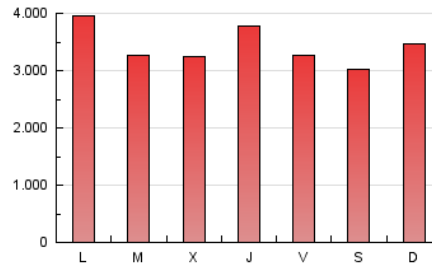

ELPROGRESO

1. Cifras totales y promedios (Nacional)

MES - AÑO	NAVEGADORES UNICOS	VISITAS	PAGINAS
Mayo - 2026	527.805	2.364.747	10.574.436
PROMEDIO DIARIO	52.925	74.965	341.111
PROMEDIO LUNES-VIERNES	55.697	79.003	349.023
PROMEDIO SABADO-DOMINGO	47.105	66.484	324.495
PAGINAS / VISITAS	4,55		
DURACION MEDIA VISITAS	0:03:25		
TIEMPO INTERACCIÓN MEDIO	0:07:10		

2. Secciones (Nacional)

	PAGINAS	%
HOME	1.296.437	12.26 %
RESTO	9.277.999	87.74 %

3. Por día del mes (Nacional)

Día	N. únicos	Visitas	Páginas	Día	N. únicos	Visitas	Páginas	Día	N. únicos	Visitas	Páginas
1	45.529	65.120	375.634	11	54.098	77.634	350.813	21	53.851	75.530	327.788
2	43.776	60.895	377.417	12	61.791	86.988	374.914	22	55.112	80.003	324.568
3	64.807	95.880	459.484	13	55.640	77.725	335.470	23	45.559	63.463	259.850
4	79.377	109.831	497.552	14	55.370	76.786	342.926	24	39.025	55.203	224.640
5	59.491	80.409	385.278	15	54.881	74.670	358.379	25	50.715	71.097	317.942
6	66.166	92.652	410.081	16	50.714	68.210	329.823	26	51.009	70.494	269.333
7	61.531	96.233	574.361	17	52.075	74.925	369.180	27	52.375	75.184	276.279
8	49.662	72.429	333.473	18	64.129	92.175	414.133	28	50.099	70.024	263.059
9	44.114	63.412	282.020	19	50.886	72.960	277.144	29	45.938	65.094	239.985
10	45.858	65.371	347.916	20	51.979	76.024	280.378	30	41.865	57.828	265.200
								31	43.255	59.651	329.416

4. Gráficas (Nacional)

4.1 Por día de la semana (promedio)

N. únicos / Visitas (x 100)

Páginas (x 100)

4.2 Por franja horaria (promedio)

Visitas_ (x 1000)

Páginas (x 1000)

4.3 Por meses