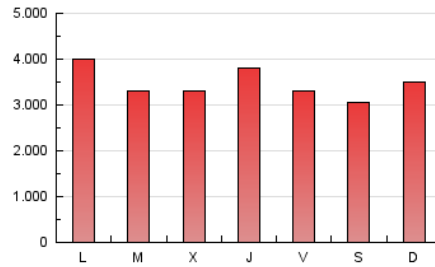

ELPROGRESO

1. Cifras totales y promedios (Nacional e Internacional)

MES - AÑO	NAVEGADORES UNICOS	VISITAS	PAGINAS
Mayo - 2026	546.250	2.395.712	10.723.633
PROMEDIO DIARIO	54.013	76.281	345.925
PROMEDIO LUNES-VIERNES	56.839	80.447	354.046
PROMEDIO SABADO-DOMINGO	48.079	67.534	328.869
PAGINAS / VISITAS	4,53		
DURACION MEDIA VISITAS	0:03:25		
TIEMPO INTERACCIÓN MEDIO	0:07:02		

2. Secciones (Nacional e Internacional)

	PAGINAS	%
HOME	1.314.893	12.26 %
RESTO	9.408.769	87.74 %

3. Por día del mes (Nacional e Internacional)

Día	N. únicos	Visitas	Páginas	Día	N. únicos	Visitas	Páginas	Día	N. únicos	Visitas	Páginas
1	46.532	65.930	380.910	11	55.373	79.073	356.151	21	54.910	77.151	332.270
2	44.711	62.065	382.367	12	62.907	88.789	379.740	22	56.504	81.563	330.045
3	66.074	97.276	465.781	13	56.932	79.401	341.271	23	46.523	64.799	263.390
4	80.967	111.921	505.328	14	56.503	78.236	347.667	24	39.936	56.174	228.225
5	60.618	81.760	391.056	15	56.033	75.964	363.605	25	51.829	72.576	322.930
6	67.487	94.142	415.873	16	51.749	69.159	334.320	26	51.973	72.039	273.669
7	62.672	97.433	580.776	17	53.221	75.959	373.984	27	53.453	76.639	280.524
8	50.685	73.612	338.192	18	65.336	93.395	419.469	28	51.165	71.355	266.632
9	45.049	64.281	285.816	19	51.843	74.659	281.127	29	46.871	66.134	243.249
10	46.796	66.313	352.940	20	53.021	77.605	284.486	30	42.639	58.730	268.618
								31	44.094	60.579	333.251

4. Gráficas (Nacional e Internacional)

4.1 Por día de la semana (promedio)

N. únicos / Visitas (x 100)

Páginas (x 100)

4.2 Por franja horaria (promedio)

Visitas_ (x 1000)

Páginas (x 1000)

4.3 Por meses