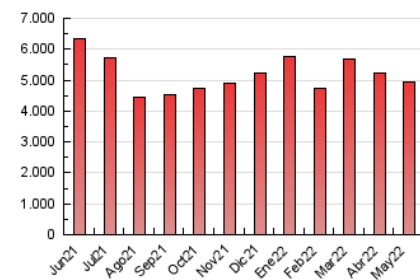

Páginas (x 1000)