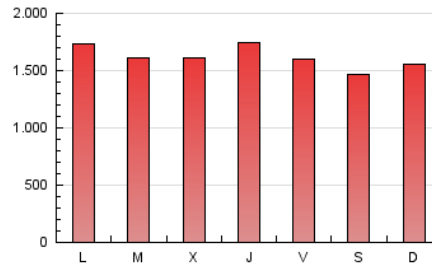

ELPROGRESO

1. Cifras totales y promedios (Nacional e Internacional)

MES - AÑO	NAVEGADORES UNICOS	VISITAS	PAGINAS
Mayo - 2022	820.579	2.776.519	5.018.724
PROMEDIO DIARIO	67.933	89.565	161.894
PROMEDIO LUNES-VIERNES	69.124	91.323	166.047
PROMEDIO SABADO-DOMINGO	65.024	85.268	151.743
PAGINAS / VISITAS	1,81		
DURACION MEDIA VISITAS	0:01:45		
DURACION MEDIA PAGINAS	0:02:10		

2. Secciones (Nacional e Internacional)

	PAGINAS	%
HOME	1.191.962	23.75 %
RESTO	3.826.762	76.25 %

3. Por día del mes (Nacional e Internacional)

Día	N. únicos	Visitas	Páginas	Día	N. únicos	Visitas	Páginas	Día	N. únicos	Visitas	Páginas
1	67.859	87.979	153.239	11	68.050	91.734	171.191	21	68.081	87.076	147.455
2	71.103	94.173	173.421	12	71.631	94.063	171.751	22	68.055	89.066	156.769
3	79.413	101.883	174.953	13	60.075	78.253	144.747	23	78.111	99.724	171.836
4	69.899	91.347	165.930	14	63.473	85.503	152.094	24	63.829	83.395	149.457
5	84.737	117.048	212.502	15	62.843	82.395	155.519	25	65.462	84.036	146.411
6	72.823	94.615	176.748	16	62.985	85.507	157.403	26	64.362	84.254	157.065
7	71.850	95.225	167.840	17	63.184	83.987	151.663	27	65.138	84.175	161.658
8	70.985	94.471	174.115	18	66.454	88.711	159.808	28	52.275	67.289	118.279
9	75.639	103.066	191.256	19	62.670	84.500	154.319	29	59.795	78.411	140.379
10	66.003	88.986	162.659	20	69.261	90.922	158.970	30	71.442	93.561	172.405
								31	68.449	91.164	166.882

4. Gráficas (Nacional e Internacional)

4.1 Por día de la semana (promedio)

N. únicos / Visitas (x 100)

Páginas (x 100)

4.2 Por franja horaria (promedio)

Visitas_ (x 1000)

Páginas (x 1000)

4.3 Por meses