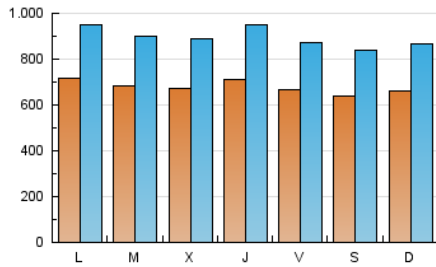

ELPROGRESO

1. Cifras totales y promedios (Nacional e Internacional)

MES - AÑO	NAVEGADORES UNICOS	VISITAS	PAGINAS
Mayo - 2022	820.579	2.776.519	5.018.724
PROMEDIO DIARIO	67.933	89.565	161.894
PROMEDIO LUNES-VIERNES	69.124	91.323	166.047
PROMEDIO SABADO-DOMINGO	65.024	85.268	151.743
PAGINAS / VISITAS	1,81		
DURACION MEDIA VISITAS	0:01:45		
DURACION MEDIA PAGINAS	0:02:10		

2. Secciones (Nacional e Internacional)

	PAGINAS	%
HOME	1.191.962	23.75 %
RESTO	3.826.762	76.25 %

3. Por día del mes (Nacional e Internacional)

Día	N. únicos	Visitas	Páginas	Día	N. únicos	Visitas	Páginas	Día	N. únicos	Visitas	Páginas
1	67.859	87.979	153.239	11	68.050	91.734	171.191	21	68.081	87.076	147.455
2	71.103	94.173	173.421	12	71.631	94.063	171.751	22	68.055	89.066	156.769
3	79.413	101.883	174.953	13	60.075	78.253	144.747	23	78.111	99.724	171.836
4	69.899	91.347	165.930	14	63.473	85.503	152.094	24	63.829	83.395	149.457
5	84.737	117.048	212.502	15	62.843	82.395	155.519	25	65.462	84.036	146.411
6	72.823	94.615	176.748	16	62.985	85.507	157.403	26	64.362	84.254	157.065
7	71.850	95.225	167.840	17	63.184	83.987	151.663	27	65.138	84.175	161.658
8	70.985	94.471	174.115	18	66.454	88.711	159.808	28	52.275	67.289	118.279
9	75.639	103.066	191.256	19	62.670	84.500	154.319	29	59.795	78.411	140.379
10	66.003	88.986	162.659	20	69.261	90.922	158.970	30	71.442	93.561	172.405
								31	68.449	91.164	166.882

4. Gráficas (Nacional e Internacional)

4.1 Por día de la semana (promedio)

N. únicos / Visitas (x 100)

Páginas (x 100)

4.2 Por franja horaria (promedio)

Visitas_ (x 1000)

Páginas (x 1000)

4.3 Por meses