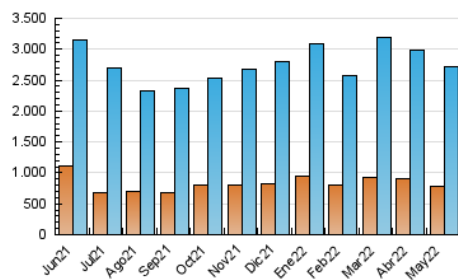

4.3 Por meses

N. únicos / Visitas (x 1000)