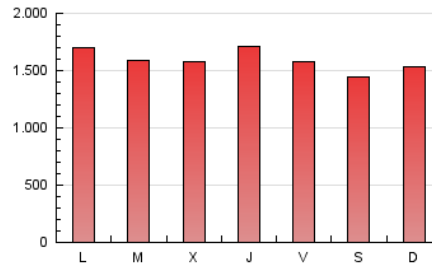

ELPROGRESO

1. Cifras totales y promedios (Nacional)

MES - AÑO	NAVEGADORES UNICOS	VISITAS	PAGINAS
Mayo - 2022	790.768	2.726.543	4.934.802
PROMEDIO DIARIO	66.577	87.953	159.187
PROMEDIO LUNES-VIERNES	67.742	89.672	163.248
PROMEDIO SABADO-DOMINGO	63.728	83.751	149.261
PAGINAS / VISITAS	1,81		
DURACION MEDIA VISITAS	0:01:45		
DURACION MEDIA PAGINAS	0:02:09		

2. Secciones (Nacional)

	PAGINAS	%
HOME	1.174.813	23.81 %
RESTO	3.759.989	76.19 %

3. Por día del mes (Nacional)

Día	N. únicos	Visitas	Páginas	Día	N. únicos	Visitas	Páginas	Día	N. únicos	Visitas	Páginas
1	66.673	86.567	150.818	11	66.578	90.108	168.507	21	66.781	85.616	145.028
2	69.884	92.702	170.844	12	70.174	92.263	168.695	22	66.526	87.538	154.243
3	77.995	100.332	172.456	13	58.817	76.733	142.152	23	76.745	98.044	168.854
4	68.515	89.710	163.127	14	62.377	83.999	149.582	24	62.507	81.800	146.825
5	83.136	115.341	209.665	15	61.509	80.816	152.854	25	64.118	82.461	143.815
6	71.664	92.997	173.991	16	61.553	83.869	154.456	26	62.821	82.474	154.060
7	70.693	93.680	165.338	17	61.699	82.272	148.881	27	63.691	82.426	158.636
8	69.561	92.861	171.424	18	65.244	87.074	156.914	28	50.905	65.768	116.003
9	74.297	101.357	188.281	19	61.522	82.957	151.657	29	58.524	76.915	138.063
10	64.628	87.361	159.918	20	67.849	89.284	156.202	30	69.762	91.778	169.498
								31	67.135	89.440	164.015

4. Gráficas (Nacional)

4.1 Por día de la semana (promedio)

N. únicos / Visitas (x 100)

Páginas (x 100)

4.2 Por franja horaria (promedio)

Visitas_ (x 1000)

Páginas (x 1000)

4.3 Por meses