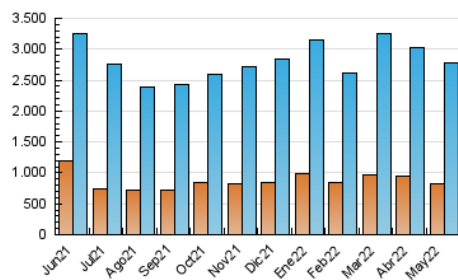

4.3 Por meses

N. únicos / Visitas (x 1000)