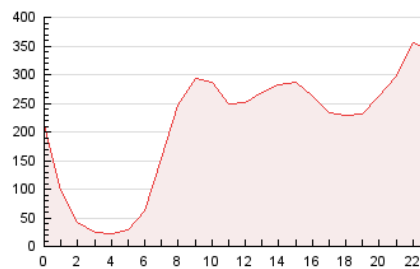

2. Secciones (Nacional e Internacional)

	PAGINAS	%
HOME	1.191.962	23.75 %
RESTO	3.826.762	76.25 %

3. Por día del mes (Nacional e Internacional)

Día	N. únicos	Visitas	Páginas	Día	N. únicos	Visitas	Páginas	Día	N. únicos	Visitas	Páginas
1	67.859	87.979	153.239	11	68.050	91.734	171.191	21	68.081	87.076	147.455
2	71.103	94.173	173.421	12	71.631	94.063	171.751	22	68.055	89.066	156.769
3	79.413	101.883	174.953	13	60.075	78.253	144.747	23	78.111	99.724	171.836
4	69.899	91.347	165.930	14	63.473	85.503	152.094	24	63.829	83.395	149.457
5	84.737	117.048	212.502	15	62.843	82.395	155.519	25	65.462	84.036	146.411
6	72.823	94.615	176.748	16	62.985	85.507	157.403	26	64.362	84.254	157.065
7	71.850	95.225	167.840	17	63.184	83.987	151.663	27	65.138	84.175	161.658
8	70.985	94.471	174.115	18	66.454	88.711	159.808	28	52.275	67.289	118.279
9	75.639	103.066	191.256	19	62.670	84.500	154.319	29	59.795	78.411	140.379
10	66.003	88.986	162.659	20	69.261	90.922	158.970	30	71.442	93.561	172.405
								31	68.449	91.164	166.882

4. Gráficas (Nacional e Internacional)

4.1 Por día de la semana (promedio)

N. únicos / Visitas (x 100)

Páginas (x 100)

4.2 Por franja horaria (promedio)

Visitas_ (x 1000)

Páginas (x 1000)

4.3 Por meses