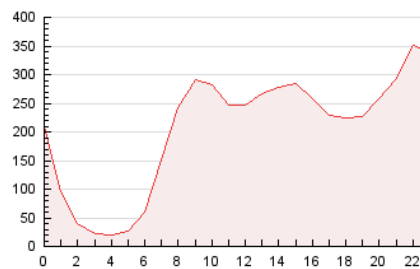

2. Secciones (Nacional)

	PAGINAS	%
HOME	1.174.813	23.81 %
RESTO	3.759.989	76.19 %

3. Por día del mes (Nacional)

Día	N. únicos	Visitas	Páginas	Día	N. únicos	Visitas	Páginas	Día	N. únicos	Visitas	Páginas
1	66.673	86.567	150.818	11	66.578	90.108	168.507	21	66.781	85.616	145.028
2	69.884	92.702	170.844	12	70.174	92.263	168.695	22	66.526	87.538	154.243
3	77.995	100.332	172.456	13	58.817	76.733	142.152	23	76.745	98.044	168.854
4	68.515	89.710	163.127	14	62.377	83.999	149.582	24	62.507	81.800	146.825
5	83.136	115.341	209.665	15	61.509	80.816	152.854	25	64.118	82.461	143.815
6	71.664	92.997	173.991	16	61.553	83.869	154.456	26	62.821	82.474	154.060
7	70.693	93.680	165.338	17	61.699	82.272	148.881	27	63.691	82.426	158.636
8	69.561	92.861	171.424	18	65.244	87.074	156.914	28	50.905	65.768	116.003
9	74.297	101.357	188.281	19	61.522	82.957	151.657	29	58.524	76.915	138.063
10	64.628	87.361	159.918	20	67.849	89.284	156.202	30	69.762	91.778	169.498
								31	67.135	89.440	164.015

4. Gráficas (Nacional)

4.1 Por día de la semana (promedio)

N. únicos / Visitas (x 100)

Páginas (x 100)

4.2 Por franja horaria (promedio)

Visitas_ (x 1000)

Páginas (x 1000)

4.3 Por meses