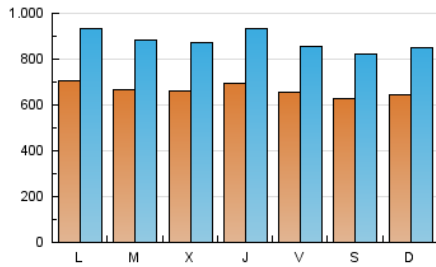

ELPROGRESO

1. Cifras totales y promedios (Nacional)

MES - AÑO	NAVEGADORES UNICOS	VISITAS	PAGINAS
Mayo - 2022	790.768	2.726.543	4.934.802
PROMEDIO DIARIO	66.577	87.953	159.187
PROMEDIO LUNES-VIERNES	67.742	89.672	163.248
PROMEDIO SABADO-DOMINGO	63.728	83.751	149.261
PAGINAS / VISITAS	1,81		
DURACION MEDIA VISITAS	0:01:45		
DURACION MEDIA PAGINAS	0:02:09		

2. Secciones (Nacional)

	PAGINAS	%
HOME	1.174.813	23.81 %
RESTO	3.759.989	76.19 %

3. Por día del mes (Nacional)

Día	N. únicos	Visitas	Páginas	Día	N. únicos	Visitas	Páginas	Día	N. únicos	Visitas	Páginas
1	66.673	86.567	150.818	11	66.578	90.108	168.507	21	66.781	85.616	145.028
2	69.884	92.702	170.844	12	70.174	92.263	168.695	22	66.526	87.538	154.243
3	77.995	100.332	172.456	13	58.817	76.733	142.152	23	76.745	98.044	168.854
4	68.515	89.710	163.127	14	62.377	83.999	149.582	24	62.507	81.800	146.825
5	83.136	115.341	209.665	15	61.509	80.816	152.854	25	64.118	82.461	143.815
6	71.664	92.997	173.991	16	61.553	83.869	154.456	26	62.821	82.474	154.060
7	70.693	93.680	165.338	17	61.699	82.272	148.881	27	63.691	82.426	158.636
8	69.561	92.861	171.424	18	65.244	87.074	156.914	28	50.905	65.768	116.003
9	74.297	101.357	188.281	19	61.522	82.957	151.657	29	58.524	76.915	138.063
10	64.628	87.361	159.918	20	67.849	89.284	156.202	30	69.762	91.778	169.498
								31	67.135	89.440	164.015

4. Gráficas (Nacional)

4.1 Por día de la semana (promedio)

N. únicos / Visitas (x 100)

Páginas (x 100)

4.2 Por franja horaria (promedio)

Visitas_ (x 1000)

Páginas (x 1000)

4.3 Por meses