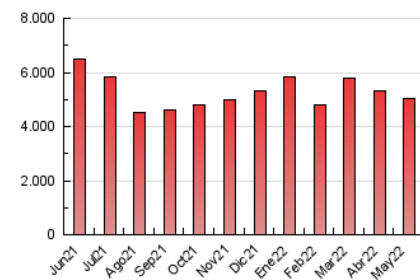

Páginas (x 1000)