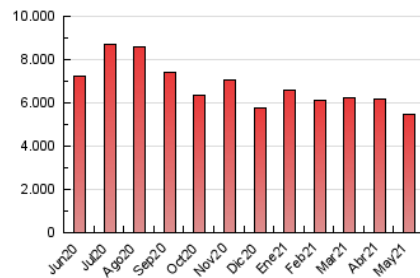

Páginas (x 1000)