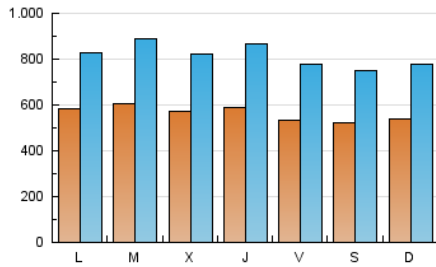

ELPROGRESO

1. Cifras totales y promedios (Nacional e Internacional)

MES - AÑO	NAVEGADORES UNICOS	VISITAS	PAGINAS
Mayo - 2021	637.172	2.517.971	5.489.590
PROMEDIO DIARIO	56.218	81.225	177.084
PROMEDIO LUNES-VIERNES	57.772	83.596	182.731
PROMEDIO SABADO-DOMINGO	52.953	76.246	165.224
PAGINAS / VISITAS	2,18		
DURACION MEDIA VISITAS	0:03:53		
DURACION MEDIA PAGINAS	0:03:17		

2. Secciones (Nacional e Internacional)

	PAGINAS	%
HOME	1.560.312	28.42 %
RESTO	3.929.278	71.58 %

3. Por día del mes (Nacional e Internacional)

Día	N. únicos	Visitas	Páginas	Día	N. únicos	Visitas	Páginas	Día	N. únicos	Visitas	Páginas
1	57.533	83.069	170.682	11	60.430	88.096	197.127	21	54.739	80.394	179.729
2	54.485	72.460	149.501	12	57.769	83.765	182.888	22	54.647	80.233	175.372
3	62.775	85.555	176.478	13	55.541	81.234	183.081	23	60.510	89.696	199.046
4	64.453	94.319	193.354	14	47.726	68.568	152.297	24	64.324	91.582	205.749
5	59.161	84.398	179.345	15	49.944	72.389	164.872	25	59.911	86.506	189.191
6	63.387	96.108	199.102	16	44.121	63.006	138.666	26	55.802	80.687	179.402
7	55.645	83.443	183.874	17	48.327	68.821	146.127	27	59.743	86.300	193.004
8	50.397	70.768	154.923	18	58.227	85.817	185.234	28	56.192	79.272	176.144
9	56.728	85.638	184.263	19	56.506	81.093	177.504	29	48.034	68.472	148.502
10	56.835	82.608	180.765	20	56.907	82.362	182.381	30	53.127	76.730	166.416
								31	58.819	84.582	194.571

4. Gráficas (Nacional e Internacional)

4.1 Por día de la semana (promedio)

N. únicos / Visitas (x 100)

Páginas (x 100)

4.2 Por franja horaria (promedio)

Visitas (x 1000)

Páginas (x 1000)

4.3 Por meses