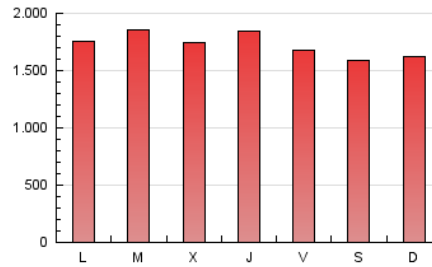

ELPROGRESO

1. Cifras totales y promedios (Nacional)

MES - AÑO	NAVEGADORES UNICOS	VISITAS	PAGINAS
Mayo - 2021	570.990	2.431.382	5.335.937
PROMEDIO DIARIO	53.650	78.432	172.127
PROMEDIO LUNES-VIERNES	55.111	80.698	177.571
PROMEDIO SABADO-DOMINGO	50.582	73.673	160.695
PAGINAS / VISITAS	2,19		
DURACION MEDIA VISITAS	0:03:51		
DURACION MEDIA PAGINAS	0:03:13		

2. Secciones (Nacional)

	PAGINAS	%
HOME	1.536.731	28.80 %
RESTO	3.799.206	71.20 %

3. Por día del mes (Nacional)

Día	N. únicos	Visitas	Páginas	Día	N. únicos	Visitas	Páginas	Día	N. únicos	Visitas	Páginas
1	55.661	80.658	166.449	11	57.714	85.214	191.924	21	52.625	78.002	175.606
2	50.204	68.242	142.612	12	55.496	81.362	178.309	22	52.343	77.816	171.154
3	57.520	80.258	168.030	13	53.630	78.934	178.686	23	58.100	87.269	194.761
4	59.916	89.384	185.754	14	45.594	66.295	147.952	24	61.949	88.916	200.776
5	55.744	80.933	173.923	15	47.794	70.080	160.538	25	57.218	83.576	183.734
6	61.048	93.543	194.425	16	42.113	60.714	134.226	26	53.101	77.759	174.355
7	53.375	80.826	178.741	17	46.204	66.458	141.571	27	57.230	83.393	187.812
8	48.163	68.446	151.066	18	55.826	83.347	180.512	28	53.691	76.363	170.874
9	54.711	83.349	180.303	19	54.085	78.441	172.839	29	46.010	66.103	144.330
10	54.632	80.074	176.157	20	54.415	79.844	178.081	30	50.717	74.054	161.513
								31	56.322	81.729	188.924

4. Gráficas (Nacional)

4.1 Por día de la semana (promedio)

N. únicos / Visitas (x 100)

Páginas (x 100)

4.2 Por franja horaria (promedio)

Visitas (x 1000)

Páginas (x 1000)

4.3 Por meses