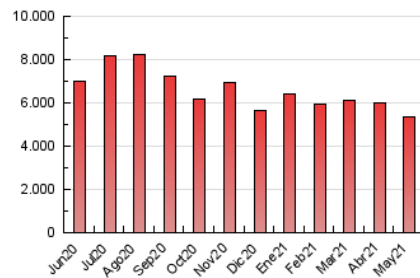

Páginas (x 1000)