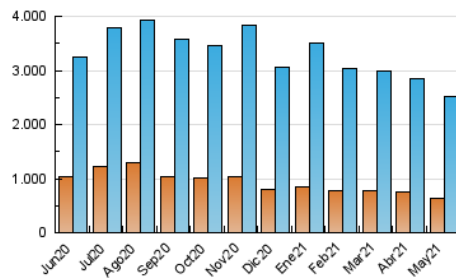

4.3 Por meses

N. únicos / Visitas (x 1000)