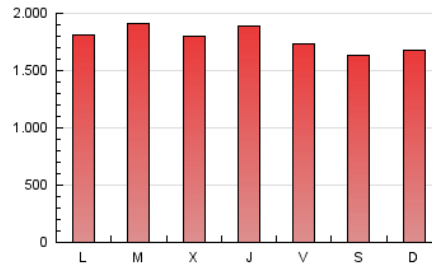

ELPROGRESO

1. Cifras totales y promedios (Nacional e Internacional)

MES - AÑO	NAVEGADORES UNICOS	VISITAS	PAGINAS
Mayo - 2021	637.172	2.517.971	5.489.590
PROMEDIO DIARIO	56.218	81.225	177.084
PROMEDIO LUNES-VIERNES	57.772	83.596	182.731
PROMEDIO SABADO-DOMINGO	52.953	76.246	165.224
PAGINAS / VISITAS	2,18		
DURACION MEDIA VISITAS	0:03:53		
DURACION MEDIA PAGINAS	0:03:17		

2. Secciones (Nacional e Internacional)

	PAGINAS	%
HOME	1.560.312	28.42 %
RESTO	3.929.278	71.58 %

3. Por día del mes (Nacional e Internacional)

Día	N. únicos	Visitas	Páginas	Día	N. únicos	Visitas	Páginas	Día	N. únicos	Visitas	Páginas
1	57.533	83.069	170.682	11	60.430	88.096	197.127	21	54.739	80.394	179.729
2	54.485	72.460	149.501	12	57.769	83.765	182.888	22	54.647	80.233	175.372
3	62.775	85.555	176.478	13	55.541	81.234	183.081	23	60.510	89.696	199.046
4	64.453	94.319	193.354	14	47.726	68.568	152.297	24	64.324	91.582	205.749
5	59.161	84.398	179.345	15	49.944	72.389	164.872	25	59.911	86.506	189.191
6	63.387	96.108	199.102	16	44.121	63.006	138.666	26	55.802	80.687	179.402
7	55.645	83.443	183.874	17	48.327	68.821	146.127	27	59.743	86.300	193.004
8	50.397	70.768	154.923	18	58.227	85.817	185.234	28	56.192	79.272	176.144
9	56.728	85.638	184.263	19	56.506	81.093	177.504	29	48.034	68.472	148.502
10	56.835	82.608	180.765	20	56.907	82.362	182.381	30	53.127	76.730	166.416
								31	58.819	84.582	194.571

4. Gráficas (Nacional e Internacional)

4.1 Por día de la semana (promedio)

N. únicos / Visitas (x 100)

Páginas (x 100)

4.2 Por franja horaria (promedio)

Visitas (x 1000)

Páginas (x 1000)

4.3 Por meses