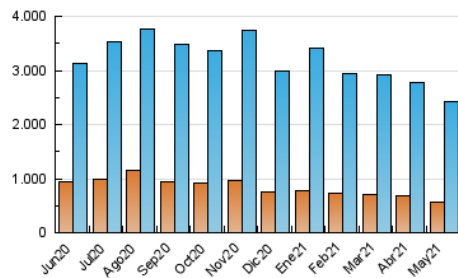

ELPROGRESO

1. Cifras totales y promedios (Nacional)

MES - AÑO	NAVEGADORES UNICOS	VISITAS	PAGINAS
Mayo - 2021	570.990	2.431.382	5.335.937
PROMEDIO DIARIO	53.650	78.432	172.127
PROMEDIO LUNES-VIERNES	55.111	80.698	177.571
PROMEDIO SABADO-DOMINGO	50.582	73.673	160.695
PAGINAS / VISITAS	2,19		
DURACION MEDIA VISITAS	0:03:51		
DURACION MEDIA PAGINAS	0:03:13		

2. Secciones (Nacional)

	PAGINAS	%
HOME	1.536.731	28.80 %
RESTO	3.799.206	71.20 %

3. Por día del mes (Nacional)

Día	N. únicos	Visitas	Páginas	Día	N. únicos	Visitas	Páginas	Día	N. únicos	Visitas	Páginas
1	55.661	80.658	166.449	11	57.714	85.214	191.924	21	52.625	78.002	175.606
2	50.204	68.242	142.612	12	55.496	81.362	178.309	22	52.343	77.816	171.154
3	57.520	80.258	168.030	13	53.630	78.934	178.686	23	58.100	87.269	194.761
4	59.916	89.384	185.754	14	45.594	66.295	147.952	24	61.949	88.916	200.776
5	55.744	80.933	173.923	15	47.794	70.080	160.538	25	57.218	83.576	183.734
6	61.048	93.543	194.425	16	42.113	60.714	134.226	26	53.101	77.759	174.355
7	53.375	80.826	178.741	17	46.204	66.458	141.571	27	57.230	83.393	187.812
8	48.163	68.446	151.066	18	55.826	83.347	180.512	28	53.691	76.363	170.874
9	54.711	83.349	180.303	19	54.085	78.441	172.839	29	46.010	66.103	144.330
10	54.632	80.074	176.157	20	54.415	79.844	178.081	30	50.717	74.054	161.513
								31	56.322	81.729	188.924

4. Gráficas (Nacional)

4.1 Por día de la semana (promedio)

N. únicos / Visitas (x 100)

Páginas (x 100)

4.2 Por franja horaria (promedio)

Visitas (x 1000)

Páginas (x 1000)

4.3 Por meses

N. únicos / Visitas (x 1000)

Páginas (x 1000)

5. Observaciones

Este Medio Electrónico de Comunicación ha sido medido por la herramienta Google Analytics de Google

6. Definiciones básicas (Para más información ver Normas Técnicas para el Control de los Medios Electrónicos de Comunicación)