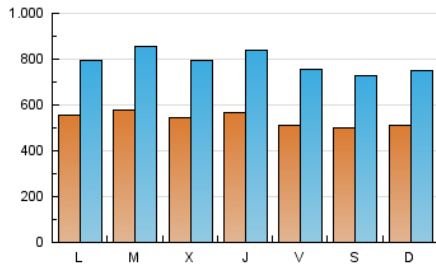

ELPROGRESO

1. Cifras totales y promedios (Nacional)

MES - AÑO	NAVEGADORES UNICOS	VISITAS	PAGINAS
Mayo - 2021	570.990	2.431.382	5.335.937
PROMEDIO DIARIO	53.650	78.432	172.127
PROMEDIO LUNES-VIERNES	55.111	80.698	177.571
PROMEDIO SABADO-DOMINGO	50.582	73.673	160.695
PAGINAS / VISITAS	2,19		
DURACION MEDIA VISITAS	0:03:51		
DURACION MEDIA PAGINAS	0:03:13		

2. Secciones (Nacional)

	PAGINAS	%
HOME	1.536.731	28.80 %
RESTO	3.799.206	71.20 %

3. Por día del mes (Nacional)

Día	N. únicos	Visitas	Páginas	Día	N. únicos	Visitas	Páginas	Día	N. únicos	Visitas	Páginas
1	55.661	80.658	166.449	11	57.714	85.214	191.924	21	52.625	78.002	175.606
2	50.204	68.242	142.612	12	55.496	81.362	178.309	22	52.343	77.816	171.154
3	57.520	80.258	168.030	13	53.630	78.934	178.686	23	58.100	87.269	194.761
4	59.916	89.384	185.754	14	45.594	66.295	147.952	24	61.949	88.916	200.776
5	55.744	80.933	173.923	15	47.794	70.080	160.538	25	57.218	83.576	183.734
6	61.048	93.543	194.425	16	42.113	60.714	134.226	26	53.101	77.759	174.355
7	53.375	80.826	178.741	17	46.204	66.458	141.571	27	57.230	83.393	187.812
8	48.163	68.446	151.066	18	55.826	83.347	180.512	28	53.691	76.363	170.874
9	54.711	83.349	180.303	19	54.085	78.441	172.839	29	46.010	66.103	144.330
10	54.632	80.074	176.157	20	54.415	79.844	178.081	30	50.717	74.054	161.513
								31	56.322	81.729	188.924

4. Gráficas (Nacional)

4.1 Por día de la semana (promedio)

N. únicos / Visitas (x 100)

Páginas (x 100)

4.2 Por franja horaria (promedio)

Visitas (x 1000)

Páginas (x 1000)

4.3 Por meses