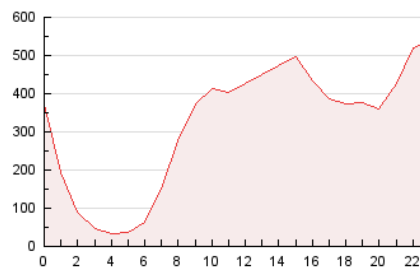

2. Secciones (Nacional)

	PAGINAS	%
HOME	1.589.014	20.58 %
RESTO	6.131.322	79.42 %

3. Por día del mes (Nacional)

Día	N. únicos	Visitas	Páginas	Día	N. únicos	Visitas	Páginas	Día	N. únicos	Visitas	Páginas
1	77.622	109.502	250.647	11	68.553	94.992	215.030	21	71.498	94.872	215.546
2	76.506	108.401	247.227	12	76.832	108.788	254.168	22	77.138	104.363	240.969
3	75.478	103.184	230.672	13	98.271	132.478	281.814	23	63.580	84.256	196.801
4	77.584	110.270	253.368	14	97.630	128.789	275.733	24	70.901	96.150	221.594
5	79.858	111.554	251.066	15	75.139	102.504	232.029	25	71.698	99.032	232.948
6	85.977	122.627	274.293	16	67.786	94.110	219.860	26	82.962	116.004	281.559
7	87.230	122.722	272.260	17	65.382	88.693	201.314	27	68.198	93.272	223.451
8	90.941	130.540	297.054	18	73.932	101.485	233.428	28	77.820	107.547	254.913
9	108.312	148.582	327.085	19	75.772	101.861	236.546	29	87.890	124.112	287.417
10	81.373	109.108	243.729	20	86.691	116.129	258.310	30	79.939	105.560	239.405
								31	88.961	120.147	270.100

4. Gráficas (Nacional)

4.1 Por día de la semana (promedio)

N. únicos / Visitas (x 100)

Páginas (x 100)

4.2 Por franja horaria (promedio)

Visitas (x 1000)

Páginas (x 1000)

4.3 Por meses