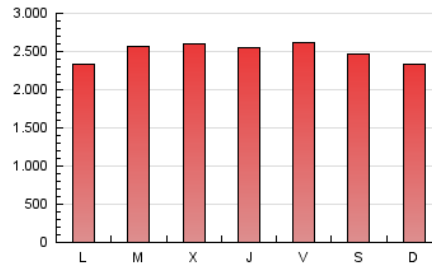

ELPROGRESO

1. Cifras totales y promedios (Nacional)

MES - AÑO	NAVEGADORES UNICOS	VISITAS	PAGINAS
Mayo - 2020	956.208	3.391.634	7.720.336
PROMEDIO DIARIO	79.595	109.408	249.043
PROMEDIO LUNES-VIERNES	80.440	111.116	253.455
PROMEDIO SABADO-DOMINGO	77.822	105.819	239.779
PAGINAS / VISITAS	2,28		
DURACION MEDIA VISITAS	0:03:01		
DURACION MEDIA PAGINAS	0:02:21		

2. Secciones (Nacional)

	PAGINAS	%
HOME	1.589.014	20.58 %
RESTO	6.131.322	79.42 %

3. Por día del mes (Nacional)

Día	N. únicos	Visitas	Páginas	Día	N. únicos	Visitas	Páginas	Día	N. únicos	Visitas	Páginas
1	77.622	109.502	250.647	11	68.553	94.992	215.030	21	71.498	94.872	215.546
2	76.506	108.401	247.227	12	76.832	108.788	254.168	22	77.138	104.363	240.969
3	75.478	103.184	230.672	13	98.271	132.478	281.814	23	63.580	84.256	196.801
4	77.584	110.270	253.368	14	97.630	128.789	275.733	24	70.901	96.150	221.594
5	79.858	111.554	251.066	15	75.139	102.504	232.029	25	71.698	99.032	232.948
6	85.977	122.627	274.293	16	67.786	94.110	219.860	26	82.962	116.004	281.559
7	87.230	122.722	272.260	17	65.382	88.693	201.314	27	68.198	93.272	223.451
8	90.941	130.540	297.054	18	73.932	101.485	233.428	28	77.820	107.547	254.913
9	108.312	148.582	327.085	19	75.772	101.861	236.546	29	87.890	124.112	287.417
10	81.373	109.108	243.729	20	86.691	116.129	258.310	30	79.939	105.560	239.405
								31	88.961	120.147	270.100

4. Gráficas (Nacional)

4.1 Por día de la semana (promedio)

N. únicos / Visitas (x 100)

Páginas (x 100)

4.2 Por franja horaria (promedio)

Visitas (x 1000)

Páginas (x 1000)

4.3 Por meses