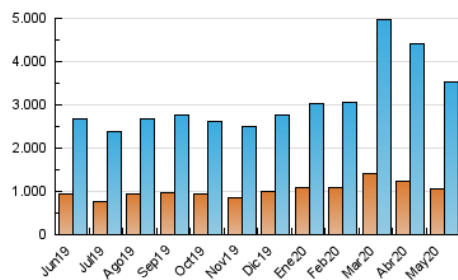

4.3 Por meses

N. únicos / Visitas (x 1000)