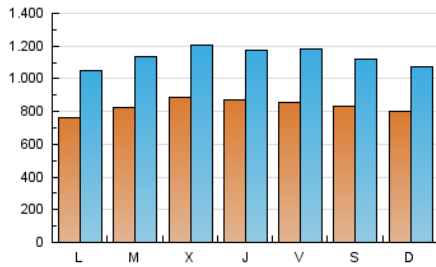

ELPROGRESO

1. Cifras totales y promedios (Nacional e Internacional)

MES - AÑO	NAVEGADORES UNICOS	VISITAS	PAGINAS
Mayo - 2020	1.055.353	3.514.792	7.949.227
PROMEDIO DIARIO	83.335	113.380	256.427
PROMEDIO LUNES-VIERNES	84.190	115.103	260.905
PROMEDIO SABADO-DOMINGO	81.541	109.764	247.022
PAGINAS / VISITAS	2,26		
DURACION MEDIA VISITAS	0:03:02		
DURACION MEDIA PAGINAS	0:02:24		

2. Secciones (Nacional e Internacional)

	PAGINAS	%
HOME	1.616.402	20.33 %
RESTO	6.332.825	79.67 %

3. Por día del mes (Nacional e Internacional)

Día	N. únicos	Visitas	Páginas	Día	N. únicos	Visitas	Páginas	Día	N. únicos	Visitas	Páginas
1	80.812	112.880	256.813	11	72.422	99.146	222.635	21	75.001	98.540	222.609
2	80.008	112.076	253.991	12	80.715	113.122	262.264	22	80.631	108.071	247.731
3	79.019	106.928	237.514	13	101.985	136.654	289.200	23	66.813	87.738	203.494
4	81.120	113.977	260.311	14	101.444	132.853	283.401	24	74.078	99.623	228.082
5	83.249	115.533	258.552	15	78.577	106.290	239.005	25	75.297	102.614	239.659
6	90.257	126.829	281.936	16	71.211	97.868	226.761	26	86.264	119.677	288.848
7	91.604	127.199	280.436	17	68.765	92.338	208.043	27	71.867	96.960	230.532
8	95.280	135.379	305.858	18	77.239	105.258	240.383	28	81.687	111.522	262.702
9	113.015	153.479	335.974	19	79.489	105.855	244.005	29	92.180	128.422	296.044
10	85.154	113.318	251.261	20	90.867	120.372	266.079	30	83.948	109.616	246.911
								31	93.399	124.655	278.193

4. Gráficas (Nacional e Internacional)

4.1 Por día de la semana (promedio)

N. únicos / Visitas (x 100)

Páginas (x 100)

4.2 Por franja horaria (promedio)

Visitas (x 1000)

Páginas (x 1000)

4.3 Por meses