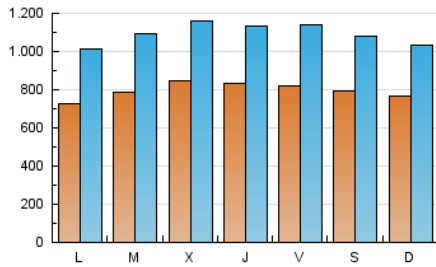

ELPROGRESO

1. Cifras totales y promedios (Nacional)

MES - AÑO	NAVEGADORES UNICOS	VISITAS	PAGINAS
Mayo - 2020	956.208	3.391.634	7.720.336
PROMEDIO DIARIO	79.595	109.408	249.043
PROMEDIO LUNES-VIERNES	80.440	111.116	253.455
PROMEDIO SABADO-DOMINGO	77.822	105.819	239.779
PAGINAS / VISITAS	2,28		
DURACION MEDIA VISITAS	0:03:01		
DURACION MEDIA PAGINAS	0:02:21		

2. Secciones (Nacional)

	PAGINAS	%
HOME	1.589.014	20.58 %
RESTO	6.131.322	79.42 %

3. Por día del mes (Nacional)

Día	N. únicos	Visitas	Páginas	Día	N. únicos	Visitas	Páginas	Día	N. únicos	Visitas	Páginas
1	77.622	109.502	250.647	11	68.553	94.992	215.030	21	71.498	94.872	215.546
2	76.506	108.401	247.227	12	76.832	108.788	254.168	22	77.138	104.363	240.969
3	75.478	103.184	230.672	13	98.271	132.478	281.814	23	63.580	84.256	196.801
4	77.584	110.270	253.368	14	97.630	128.789	275.733	24	70.901	96.150	221.594
5	79.858	111.554	251.066	15	75.139	102.504	232.029	25	71.698	99.032	232.948
6	85.977	122.627	274.293	16	67.786	94.110	219.860	26	82.962	116.004	281.559
7	87.230	122.722	272.260	17	65.382	88.693	201.314	27	68.198	93.272	223.451
8	90.941	130.540	297.054	18	73.932	101.485	233.428	28	77.820	107.547	254.913
9	108.312	148.582	327.085	19	75.772	101.861	236.546	29	87.890	124.112	287.417
10	81.373	109.108	243.729	20	86.691	116.129	258.310	30	79.939	105.560	239.405
								31	88.961	120.147	270.100

4. Gráficas (Nacional)

4.1 Por día de la semana (promedio)

N. únicos / Visitas (x 100)

Páginas (x 100)

4.2 Por franja horaria (promedio)

Visitas (x 1000)

Páginas (x 1000)

4.3 Por meses