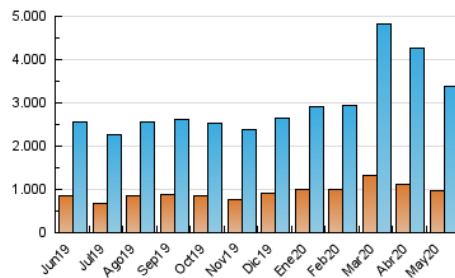

4.3 Por meses

N. únicos / Visitas (x 1000)