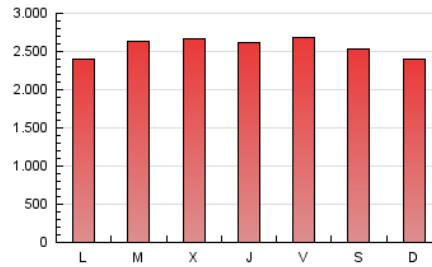

ELPROGRESO

1. Cifras totales y promedios (Nacional e Internacional)

MES - AÑO	NAVEGADORES UNICOS	VISITAS	PAGINAS
Mayo - 2020	1.055.353	3.514.792	7.949.227
PROMEDIO DIARIO	83.335	113.380	256.427
PROMEDIO LUNES-VIERNES	84.190	115.103	260.905
PROMEDIO SABADO-DOMINGO	81.541	109.764	247.022
PAGINAS / VISITAS	2,26		
DURACION MEDIA VISITAS	0:03:02		
DURACION MEDIA PAGINAS	0:02:24		

2. Secciones (Nacional e Internacional)

	PAGINAS	%
HOME	1.616.402	20.33 %
RESTO	6.332.825	79.67 %

3. Por día del mes (Nacional e Internacional)

Día	N. únicos	Visitas	Páginas	Día	N. únicos	Visitas	Páginas	Día	N. únicos	Visitas	Páginas
1	80.812	112.880	256.813	11	72.422	99.146	222.635	21	75.001	98.540	222.609
2	80.008	112.076	253.991	12	80.715	113.122	262.264	22	80.631	108.071	247.731
3	79.019	106.928	237.514	13	101.985	136.654	289.200	23	66.813	87.738	203.494
4	81.120	113.977	260.311	14	101.444	132.853	283.401	24	74.078	99.623	228.082
5	83.249	115.533	258.552	15	78.577	106.290	239.005	25	75.297	102.614	239.659
6	90.257	126.829	281.936	16	71.211	97.868	226.761	26	86.264	119.677	288.848
7	91.604	127.199	280.436	17	68.765	92.338	208.043	27	71.867	96.960	230.532
8	95.280	135.379	305.858	18	77.239	105.258	240.383	28	81.687	111.522	262.702
9	113.015	153.479	335.974	19	79.489	105.855	244.005	29	92.180	128.422	296.044
10	85.154	113.318	251.261	20	90.867	120.372	266.079	30	83.948	109.616	246.911
								31	93.399	124.655	278.193

4. Gráficas (Nacional e Internacional)

4.1 Por día de la semana (promedio)

N. únicos / Visitas (x 100)

Páginas (x 100)

4.2 Por franja horaria (promedio)

Visitas (x 1000)

Páginas (x 1000)

4.3 Por meses