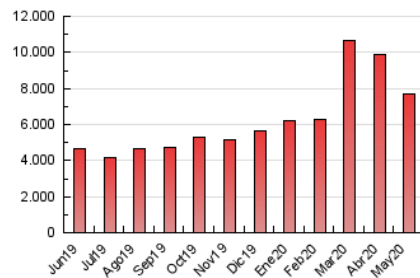

Páginas (x 1000)