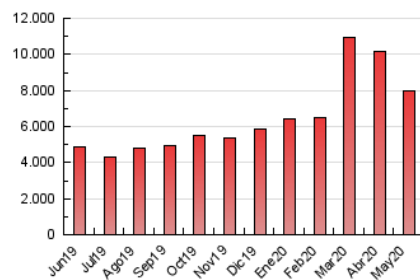

Páginas (x 1000)