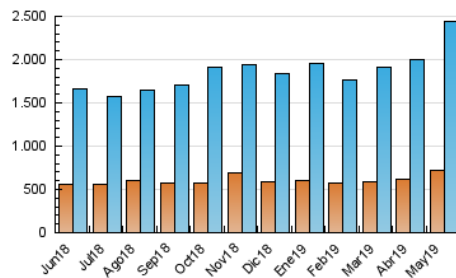

4.3 Por meses

N. únicos / Visitas (x 1000)