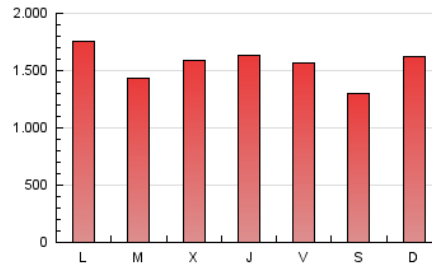

ELPROGRESO

1. Cifras totales y promedios (Nacional e Internacional)

MES - AÑO	NAVEGADORES UNICOS	VISITAS	PAGINAS
Mayo - 2019	819.767	2.554.421	4.836.539
PROMEDIO DIARIO	62.453	82.401	156.017
PROMEDIO LUNES-VIERNES	63.992	84.002	159.511
PROMEDIO SABADO-DOMINGO	58.028	77.798	145.974
PAGINAS / VISITAS	1,89		
DURACION MEDIA VISITAS	0:02:56		
DURACION MEDIA PAGINAS	0:03:16		

2. Secciones (Nacional e Internacional)

	PAGINAS	%
HOME	1.092.257	22.58 %
RESTO	3.744.282	77.42 %

3. Por día del mes (Nacional e Internacional)

Día	N. únicos	Visitas	Páginas	Día	N. únicos	Visitas	Páginas	Día	N. únicos	Visitas	Páginas
1	65.612	86.507	154.052	11	52.070	66.653	117.710	21	57.952	72.943	142.471
2	65.555	88.046	164.915	12	56.552	74.172	136.559	22	61.380	78.866	151.319
3	73.642	97.452	174.743	13	55.399	69.763	133.639	23	59.258	76.470	147.191
4	56.591	77.483	142.486	14	49.803	62.762	120.547	24	53.281	67.790	133.611
5	56.694	77.030	137.962	15	65.287	84.460	161.947	25	49.599	63.411	117.274
6	63.766	84.788	156.986	16	65.925	86.016	165.520	26	76.322	108.324	217.757
7	60.669	81.182	148.817	17	68.647	88.737	162.708	27	91.796	126.765	261.323
8	67.984	91.216	170.862	18	55.582	73.963	140.780	28	62.203	81.703	159.686
9	65.419	88.065	168.858	19	60.813	81.349	157.265	29	64.314	84.347	157.654
10	54.694	70.754	133.355	20	60.001	75.626	149.363	30	69.211	93.927	171.805
								31	70.027	93.851	177.374

4. Gráficas (Nacional e Internacional)

4.1 Por día de la semana (promedio)

N. únicos / Visitas (x 100)

Páginas (x 100)

4.2 Por franja horaria (promedio)

Visitas (x 1000)

Páginas (x 1000)

4.3 Por meses