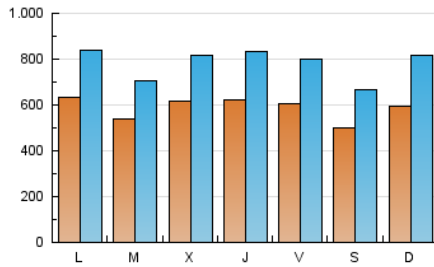

ELPROGRESO

1. Cifras totales y promedios (Nacional)

MES - AÑO	NAVEGADORES UNICOS	VISITAS	PAGINAS
Mayo - 2019	726.072	2.435.574	4.646.616
PROMEDIO DIARIO	58.949	78.567	149.891
PROMEDIO LUNES-VIERNES	60.382	80.087	153.228
PROMEDIO SABADO-DOMINGO	54.828	74.198	140.298
PAGINAS / VISITAS	1,91		
DURACION MEDIA VISITAS	0:02:54		
DURACION MEDIA PAGINAS	0:03:12		

2. Secciones (Nacional)

	PAGINAS	%
HOME	1.066.932	22.96 %
RESTO	3.579.684	77.04 %

3. Por día del mes (Nacional)

Día	N. únicos	Visitas	Páginas	Día	N. únicos	Visitas	Páginas	Día	N. únicos	Visitas	Páginas
1	63.448	83.870	149.919	11	46.845	61.107	110.179	21	54.157	69.049	135.546
2	63.074	85.093	160.038	12	52.750	70.004	130.520	22	58.070	75.513	145.797
3	70.911	94.467	169.864	13	46.746	60.667	120.228	23	56.366	73.351	142.070
4	54.250	74.639	138.043	14	43.861	56.515	111.351	24	50.611	64.916	128.962
5	54.158	73.953	133.225	15	61.130	79.975	154.729	25	46.998	60.361	112.312
6	60.272	80.911	150.913	16	62.396	82.326	159.516	26	72.788	104.497	211.087
7	57.720	77.996	143.959	17	65.274	85.122	156.582	27	88.428	122.811	253.621
8	65.207	87.982	165.891	18	52.846	70.951	135.659	28	59.120	78.361	154.004
9	62.305	84.602	163.297	19	57.987	78.068	151.357	29	61.155	80.829	151.769
10	49.312	65.086	125.701	20	56.927	72.268	143.564	30	65.678	90.142	165.671
								31	66.620	90.142	171.242

4. Gráficas (Nacional)

4.1 Por día de la semana (promedio)

N. únicos / Visitas (x 100)

Páginas (x 100)

4.2 Por franja horaria (promedio)

Visitas (x 1000)

Páginas (x 1000)

4.3 Por meses