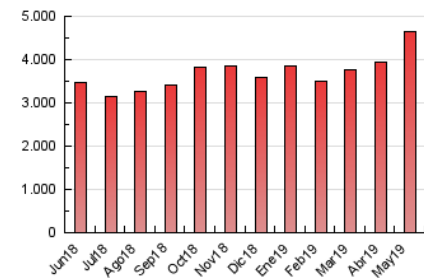

Páginas (x 1000)