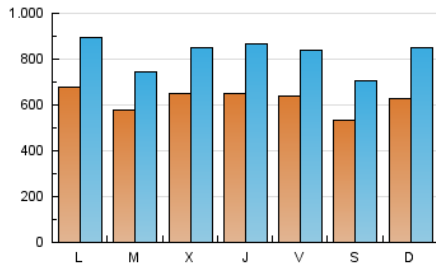

ELPROGRESO

1. Cifras totales y promedios (Nacional e Internacional)

MES - AÑO	NAVEGADORES UNICOS	VISITAS	PAGINAS
Mayo - 2019	819.767	2.554.421	4.836.539
PROMEDIO DIARIO	62.453	82.401	156.017
PROMEDIO LUNES-VIERNES	63.992	84.002	159.511
PROMEDIO SABADO-DOMINGO	58.028	77.798	145.974
PAGINAS / VISITAS	1,89		
DURACION MEDIA VISITAS	0:02:56		
DURACION MEDIA PAGINAS	0:03:16		

2. Secciones (Nacional e Internacional)

	PAGINAS	%
HOME	1.092.257	22.58 %
RESTO	3.744.282	77.42 %

3. Por día del mes (Nacional e Internacional)

Día	N. únicos	Visitas	Páginas	Día	N. únicos	Visitas	Páginas	Día	N. únicos	Visitas	Páginas
1	65.612	86.507	154.052	11	52.070	66.653	117.710	21	57.952	72.943	142.471
2	65.555	88.046	164.915	12	56.552	74.172	136.559	22	61.380	78.866	151.319
3	73.642	97.452	174.743	13	55.399	69.763	133.639	23	59.258	76.470	147.191
4	56.591	77.483	142.486	14	49.803	62.762	120.547	24	53.281	67.790	133.611
5	56.694	77.030	137.962	15	65.287	84.460	161.947	25	49.599	63.411	117.274
6	63.766	84.788	156.986	16	65.925	86.016	165.520	26	76.322	108.324	217.757
7	60.669	81.182	148.817	17	68.647	88.737	162.708	27	91.796	126.765	261.323
8	67.984	91.216	170.862	18	55.582	73.963	140.780	28	62.203	81.703	159.686
9	65.419	88.065	168.858	19	60.813	81.349	157.265	29	64.314	84.347	157.654
10	54.694	70.754	133.355	20	60.001	75.626	149.363	30	69.211	93.927	171.805
								31	70.027	93.851	177.374

4. Gráficas (Nacional e Internacional)

4.1 Por día de la semana (promedio)

N. únicos / Visitas (x 100)

Páginas (x 100)

4.2 Por franja horaria (promedio)

Visitas (x 1000)

Páginas (x 1000)

4.3 Por meses