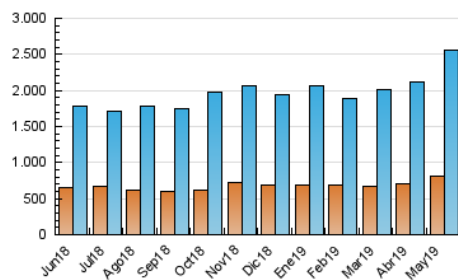

4.3 Por meses

N. únicos / Visitas (x 1000)