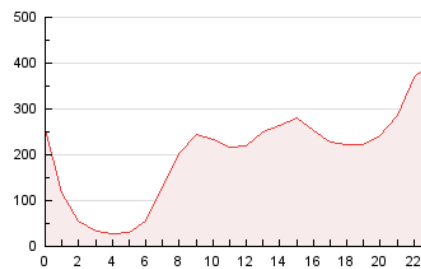

2. Secciones (Nacional e Internacional)

	PAGINAS	%
HOME	1.092.257	22.58 %
RESTO	3.744.282	77.42 %

3. Por día del mes (Nacional e Internacional)

Día	N. únicos	Visitas	Páginas	Día	N. únicos	Visitas	Páginas	Día	N. únicos	Visitas	Páginas
1	65.612	86.507	154.052	11	52.070	66.653	117.710	21	57.952	72.943	142.471
2	65.555	88.046	164.915	12	56.552	74.172	136.559	22	61.380	78.866	151.319
3	73.642	97.452	174.743	13	55.399	69.763	133.639	23	59.258	76.470	147.191
4	56.591	77.483	142.486	14	49.803	62.762	120.547	24	53.281	67.790	133.611
5	56.694	77.030	137.962	15	65.287	84.460	161.947	25	49.599	63.411	117.274
6	63.766	84.788	156.986	16	65.925	86.016	165.520	26	76.322	108.324	217.757
7	60.669	81.182	148.817	17	68.647	88.737	162.708	27	91.796	126.765	261.323
8	67.984	91.216	170.862	18	55.582	73.963	140.780	28	62.203	81.703	159.686
9	65.419	88.065	168.858	19	60.813	81.349	157.265	29	64.314	84.347	157.654
10	54.694	70.754	133.355	20	60.001	75.626	149.363	30	69.211	93.927	171.805
								31	70.027	93.851	177.374

4. Gráficas (Nacional e Internacional)

4.1 Por día de la semana (promedio)

N. únicos / Visitas (x 100)

Páginas (x 100)

4.2 Por franja horaria (promedio)

Visitas (x 1000)

Páginas (x 1000)

4.3 Por meses