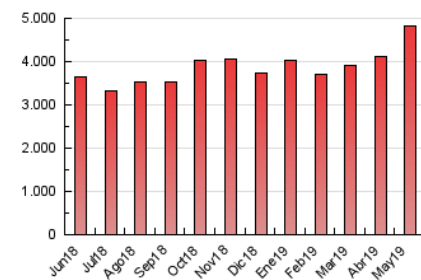

Páginas (x 1000)