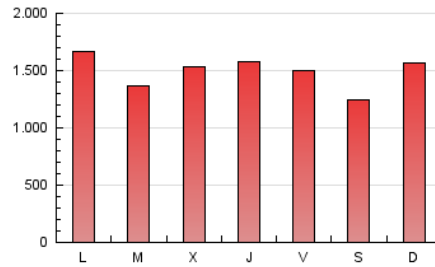

ELPROGRESO

1. Cifras totales y promedios (Nacional)

MES - AÑO	NAVEGADORES UNICOS	VISITAS	PAGINAS
Mayo - 2019	726.072	2.435.574	4.646.616
PROMEDIO DIARIO	58.949	78.567	149.891
PROMEDIO LUNES-VIERNES	60.382	80.087	153.228
PROMEDIO SABADO-DOMINGO	54.828	74.198	140.298
PAGINAS / VISITAS	1,91		
DURACION MEDIA VISITAS	0:02:54		
DURACION MEDIA PAGINAS	0:03:12		

2. Secciones (Nacional)

	PAGINAS	%
HOME	1.066.932	22.96 %
RESTO	3.579.684	77.04 %

3. Por día del mes (Nacional)

Día	N. únicos	Visitas	Páginas	Día	N. únicos	Visitas	Páginas	Día	N. únicos	Visitas	Páginas
1	63.448	83.870	149.919	11	46.845	61.107	110.179	21	54.157	69.049	135.546
2	63.074	85.093	160.038	12	52.750	70.004	130.520	22	58.070	75.513	145.797
3	70.911	94.467	169.864	13	46.746	60.667	120.228	23	56.366	73.351	142.070
4	54.250	74.639	138.043	14	43.861	56.515	111.351	24	50.611	64.916	128.962
5	54.158	73.953	133.225	15	61.130	79.975	154.729	25	46.998	60.361	112.312
6	60.272	80.911	150.913	16	62.396	82.326	159.516	26	72.788	104.497	211.087
7	57.720	77.996	143.959	17	65.274	85.122	156.582	27	88.428	122.811	253.621
8	65.207	87.982	165.891	18	52.846	70.951	135.659	28	59.120	78.361	154.004
9	62.305	84.602	163.297	19	57.987	78.068	151.357	29	61.155	80.829	151.769
10	49.312	65.086	125.701	20	56.927	72.268	143.564	30	65.678	90.142	165.671
								31	66.620	90.142	171.242

4. Gráficas (Nacional)

4.1 Por día de la semana (promedio)

N. únicos / Visitas (x 100)

Páginas (x 100)

4.2 Por franja horaria (promedio)

Visitas (x 1000)

Páginas (x 1000)

4.3 Por meses