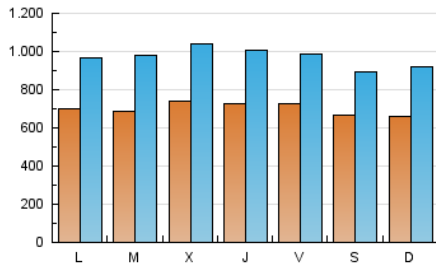

ELPROGRESO

1. Cifras totales y promedios (Nacional e Internacional)

MES - AÑO	NAVEGADORES UNICOS	VISITAS	PAGINAS
Abril - 2026	763.814	2.880.324	13.403.183
PROMEDIO DIARIO	70.188	97.398	446.773
PROMEDIO LUNES-VIERNES	71.625	99.838	454.231
PROMEDIO SABADO-DOMINGO	66.236	90.687	426.264
PAGINAS / VISITAS	4,59		
DURACION MEDIA VISITAS	0:03:06		
TIEMPO INTERACCIÓN MEDIO	0:04:52		

2. Secciones (Nacional e Internacional)

	PAGINAS	%
HOME	1.617.803	12.07 %
RESTO	11.785.380	87.93 %

3. Por día del mes (Nacional e Internacional)

Día	N. únicos	Visitas	Páginas	Día	N. únicos	Visitas	Páginas	Día	N. únicos	Visitas	Páginas
1	78.607	107.431	528.123	11	73.518	98.304	407.127	21	57.263	84.553	371.693
2	77.486	101.849	445.409	12	77.550	101.604	361.323	22	73.061	109.997	579.932
3	74.800	97.181	444.293	13	79.914	105.105	394.462	23	68.822	98.536	517.321
4	62.879	83.586	387.793	14	85.558	121.077	474.935	24	62.528	92.306	536.109
5	75.802	107.852	541.058	15	78.392	106.187	493.157	25	62.172	87.966	532.169
6	77.692	106.997	491.156	16	84.735	116.743	545.224	26	45.630	66.563	366.497
7	74.074	103.640	503.670	17	80.399	106.700	409.931	27	52.193	73.211	398.326
8	79.505	111.577	473.142	18	66.767	88.458	385.513	28	56.624	81.906	378.257
9	79.721	109.330	462.755	19	65.567	91.163	428.631	29	59.064	83.712	361.749
10	72.953	99.557	383.648	20	70.017	102.047	416.266	30	52.348	76.800	383.514

4. Gráficas (Nacional e Internacional)

4.1 Por día de la semana (promedio)

N. únicos / Visitas (x 100)

Páginas (x 100)

4.2 Por franja horaria (promedio)

Visitas_ (x 1000)

Páginas (x 1000)

4.3 Por meses