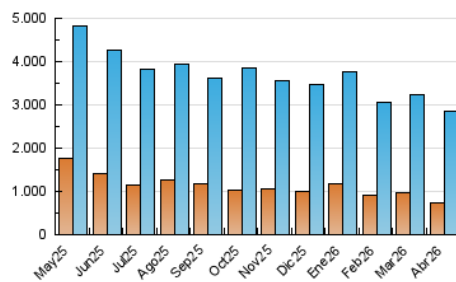

ELPROGRESO

1. Cifras totales y promedios (Nacional)

MES - AÑO	NAVEGADORES UNICOS	VISITAS	PAGINAS
Abril - 2026	740.285	2.851.251	13.236.115
PROMEDIO DIARIO	68.981	95.899	441.204
PROMEDIO LUNES-VIERNES	70.384	98.317	448.574
PROMEDIO SABADO-DOMINGO	65.122	89.247	420.937
PAGINAS / VISITAS	4,60		
DURACION MEDIA VISITAS	0:03:05		
TIEMPO INTERACCIÓN MEDIO	0:04:57		

2. Secciones (Nacional)

	PAGINAS	%
HOME	1.597.193	12.07 %
RESTO	11.638.922	87.93 %

3. Por día del mes (Nacional)

Día	N. únicos	Visitas	Páginas	Día	N. únicos	Visitas	Páginas	Día	N. únicos	Visitas	Páginas
1	77.043	106.142	520.865	11	72.502	96.873	402.491	21	56.111	83.485	366.907
2	76.233	100.109	438.788	12	76.073	100.298	356.473	22	71.607	108.318	572.972
3	73.410	95.390	437.493	13	78.439	103.766	388.531	23	67.777	97.153	511.459
4	61.700	82.040	381.885	14	84.013	119.089	469.746	24	61.437	90.617	529.883
5	74.779	105.627	534.099	15	77.179	104.495	487.077	25	61.175	86.782	525.979
6	76.259	105.181	484.685	16	83.593	115.248	539.253	26	44.740	65.630	361.809
7	72.902	102.031	497.875	17	78.927	104.295	404.219	27	51.128	72.124	393.568
8	78.324	109.958	467.447	18	65.675	87.058	381.145	28	55.661	80.535	373.614
9	78.520	108.282	458.057	19	64.334	89.666	423.613	29	58.141	82.786	357.516
10	71.696	97.937	379.091	20	68.839	100.348	410.926	30	51.214	75.692	378.649

4. Gráficas (Nacional)

4.1 Por día de la semana (promedio)

N. únicos / Visitas (x 100)

Páginas (x 100)

4.2 Por franja horaria (promedio)

Visitas_ (x 1000)

Páginas (x 1000)

4.3 Por meses

N. únicos / Visitas (x 1000)

Páginas (x 1000)

5. Observaciones

Este Medio Electrónico de Comunicación ha sido medido por la herramienta Google Analytics de Google (GA4).

6. Definiciones básicas (Para más información ver Normas Técnicas para el Control de los Medios Electrónicos de Comunicación)