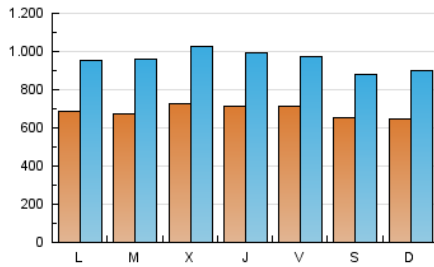

ELPROGRESO

1. Cifras totales y promedios (Nacional)

MES - AÑO	NAVEGADORES UNICOS	VISITAS	PAGINAS
Abril - 2026	740.285	2.851.251	13.236.115
PROMEDIO DIARIO	68.981	95.899	441.204
PROMEDIO LUNES-VIERNES	70.384	98.317	448.574
PROMEDIO SABADO-DOMINGO	65.122	89.247	420.937
PAGINAS / VISITAS	4,60		
DURACION MEDIA VISITAS	0:03:05		
TIEMPO INTERACCIÓN MEDIO	0:04:57		

2. Secciones (Nacional)

	PAGINAS	%
HOME	1.597.193	12.07 %
RESTO	11.638.922	87.93 %

3. Por día del mes (Nacional)

Día	N. únicos	Visitas	Páginas	Día	N. únicos	Visitas	Páginas	Día	N. únicos	Visitas	Páginas
1	77.043	106.142	520.865	11	72.502	96.873	402.491	21	56.111	83.485	366.907
2	76.233	100.109	438.788	12	76.073	100.298	356.473	22	71.607	108.318	572.972
3	73.410	95.390	437.493	13	78.439	103.766	388.531	23	67.777	97.153	511.459
4	61.700	82.040	381.885	14	84.013	119.089	469.746	24	61.437	90.617	529.883
5	74.779	105.627	534.099	15	77.179	104.495	487.077	25	61.175	86.782	525.979
6	76.259	105.181	484.685	16	83.593	115.248	539.253	26	44.740	65.630	361.809
7	72.902	102.031	497.875	17	78.927	104.295	404.219	27	51.128	72.124	393.568
8	78.324	109.958	467.447	18	65.675	87.058	381.145	28	55.661	80.535	373.614
9	78.520	108.282	458.057	19	64.334	89.666	423.613	29	58.141	82.786	357.516
10	71.696	97.937	379.091	20	68.839	100.348	410.926	30	51.214	75.692	378.649

4. Gráficas (Nacional)

4.1 Por día de la semana (promedio)

N. únicos / Visitas (x 100)

Páginas (x 100)

4.2 Por franja horaria (promedio)

Visitas_ (x 1000)

Páginas (x 1000)

4.3 Por meses