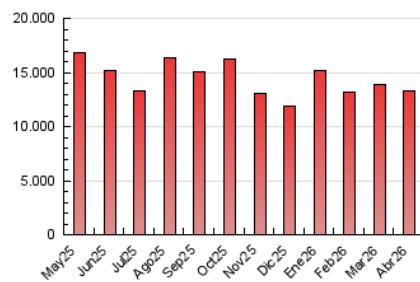

ELPROGRESO

1. Cifras totales y promedios (Nacional)

MES - AÑO	NAVEGADORES UNICOS	VISITAS	PAGINAS
Abril - 2026	740.285	2.851.251	13.236.115
PROMEDIO DIARIO	68.981	95.899	441.204
PROMEDIO LUNES-VIERNES	70.384	98.317	448.574
PROMEDIO SABADO-DOMINGO	65.122	89.247	420.937
PAGINAS / VISITAS	4,60		
DURACION MEDIA VISITAS	0:03:05		
TIEMPO INTERACCIÓN MEDIO	0:04:57		

2. Secciones (Nacional)

	PAGINAS	%
HOME	1.597.193	12.07 %
RESTO	11.638.922	87.93 %

3. Por día del mes (Nacional)

Día	N. únicos	Visitas	Páginas	Día	N. únicos	Visitas	Páginas	Día	N. únicos	Visitas	Páginas
1	77.043	106.142	520.865	11	72.502	96.873	402.491	21	56.111	83.485	366.907
2	76.233	100.109	438.788	12	76.073	100.298	356.473	22	71.607	108.318	572.972
3	73.410	95.390	437.493	13	78.439	103.766	388.531	23	67.777	97.153	511.459
4	61.700	82.040	381.885	14	84.013	119.089	469.746	24	61.437	90.617	529.883
5	74.779	105.627	534.099	15	77.179	104.495	487.077	25	61.175	86.782	525.979
6	76.259	105.181	484.685	16	83.593	115.248	539.253	26	44.740	65.630	361.809
7	72.902	102.031	497.875	17	78.927	104.295	404.219	27	51.128	72.124	393.568
8	78.324	109.958	467.447	18	65.675	87.058	381.145	28	55.661	80.535	373.614
9	78.520	108.282	458.057	19	64.334	89.666	423.613	29	58.141	82.786	357.516
10	71.696	97.937	379.091	20	68.839	100.348	410.926	30	51.214	75.692	378.649

4. Gráficas (Nacional)

4.1 Por día de la semana (promedio)

N. únicos / Visitas (x 100)

Páginas (x 100)

4.2 Por franja horaria (promedio)

Visitas_ (x 1000)

Páginas (x 1000)

4.3 Por meses

N. únicos / Visitas (x 1000)

Páginas (x 1000)

5. Observaciones

Este Medio Electrónico de Comunicación ha sido medido por la herramienta Google Analytics de Google (GA4).

6. Definiciones básicas (Para más información ver Normas Técnicas para el Control de los Medios Electrónicos de Comunicación)