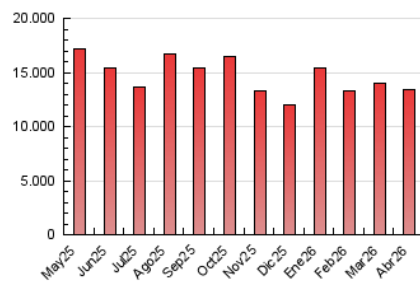

Páginas (x 1000)