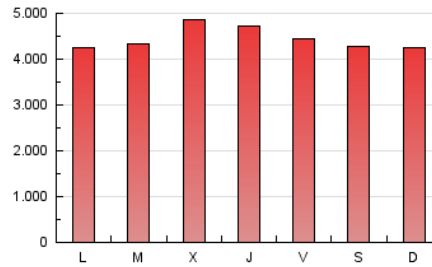

ELPROGRESO

1. Cifras totales y promedios (Nacional e Internacional)

MES - AÑO	NAVEGADORES UNICOS	VISITAS	PAGINAS
Abril - 2026	763.814	2.880.324	13.403.183
PROMEDIO DIARIO	70.188	97.398	446.773
PROMEDIO LUNES-VIERNES	71.625	99.838	454.231
PROMEDIO SABADO-DOMINGO	66.236	90.687	426.264
PAGINAS / VISITAS	4,59		
DURACION MEDIA VISITAS	0:03:06		
TIEMPO INTERACCIÓN MEDIO	0:04:52		

2. Secciones (Nacional e Internacional)

	PAGINAS	%
HOME	1.617.803	12.07 %
RESTO	11.785.380	87.93 %

3. Por día del mes (Nacional e Internacional)

Día	N. únicos	Visitas	Páginas	Día	N. únicos	Visitas	Páginas	Día	N. únicos	Visitas	Páginas
1	78.607	107.431	528.123	11	73.518	98.304	407.127	21	57.263	84.553	371.693
2	77.486	101.849	445.409	12	77.550	101.604	361.323	22	73.061	109.997	579.932
3	74.800	97.181	444.293	13	79.914	105.105	394.462	23	68.822	98.536	517.321
4	62.879	83.586	387.793	14	85.558	121.077	474.935	24	62.528	92.306	536.109
5	75.802	107.852	541.058	15	78.392	106.187	493.157	25	62.172	87.966	532.169
6	77.692	106.997	491.156	16	84.735	116.743	545.224	26	45.630	66.563	366.497
7	74.074	103.640	503.670	17	80.399	106.700	409.931	27	52.193	73.211	398.326
8	79.505	111.577	473.142	18	66.767	88.458	385.513	28	56.624	81.906	378.257
9	79.721	109.330	462.755	19	65.567	91.163	428.631	29	59.064	83.712	361.749
10	72.953	99.557	383.648	20	70.017	102.047	416.266	30	52.348	76.800	383.514

4. Gráficas (Nacional e Internacional)

4.1 Por día de la semana (promedio)

N. únicos / Visitas (x 100)

Páginas (x 100)

4.2 Por franja horaria (promedio)

Visitas_ (x 1000)

Páginas (x 1000)

4.3 Por meses