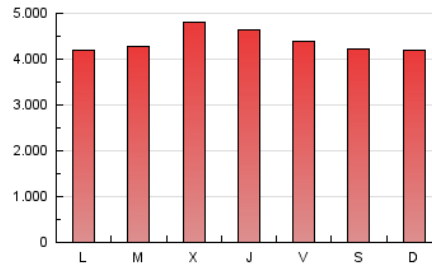

ELPROGRESO

1. Cifras totales y promedios (Nacional)

MES - AÑO	NAVEGADORES UNICOS	VISITAS	PAGINAS
Abril - 2026	740.285	2.851.251	13.236.115
PROMEDIO DIARIO	68.981	95.899	441.204
PROMEDIO LUNES-VIERNES	70.384	98.317	448.574
PROMEDIO SABADO-DOMINGO	65.122	89.247	420.937
PAGINAS / VISITAS	4,60		
DURACION MEDIA VISITAS	0:03:05		
TIEMPO INTERACCIÓN MEDIO	0:04:57		

2. Secciones (Nacional)

	PAGINAS	%
HOME	1.597.193	12.07 %
RESTO	11.638.922	87.93 %

3. Por día del mes (Nacional)

Día	N. únicos	Visitas	Páginas	Día	N. únicos	Visitas	Páginas	Día	N. únicos	Visitas	Páginas
1	77.043	106.142	520.865	11	72.502	96.873	402.491	21	56.111	83.485	366.907
2	76.233	100.109	438.788	12	76.073	100.298	356.473	22	71.607	108.318	572.972
3	73.410	95.390	437.493	13	78.439	103.766	388.531	23	67.777	97.153	511.459
4	61.700	82.040	381.885	14	84.013	119.089	469.746	24	61.437	90.617	529.883
5	74.779	105.627	534.099	15	77.179	104.495	487.077	25	61.175	86.782	525.979
6	76.259	105.181	484.685	16	83.593	115.248	539.253	26	44.740	65.630	361.809
7	72.902	102.031	497.875	17	78.927	104.295	404.219	27	51.128	72.124	393.568
8	78.324	109.958	467.447	18	65.675	87.058	381.145	28	55.661	80.535	373.614
9	78.520	108.282	458.057	19	64.334	89.666	423.613	29	58.141	82.786	357.516
10	71.696	97.937	379.091	20	68.839	100.348	410.926	30	51.214	75.692	378.649

4. Gráficas (Nacional)

4.1 Por día de la semana (promedio)

N. únicos / Visitas (x 100)

Páginas (x 100)

4.2 Por franja horaria (promedio)

Visitas_ (x 1000)

Páginas (x 1000)

4.3 Por meses