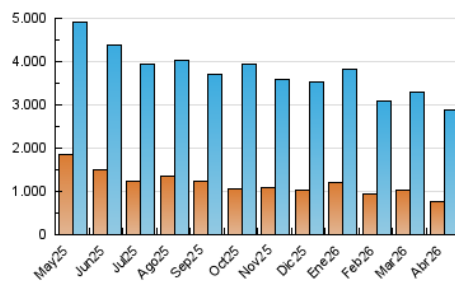

4.3 Por meses

N. únicos / Visitas (x 1000)