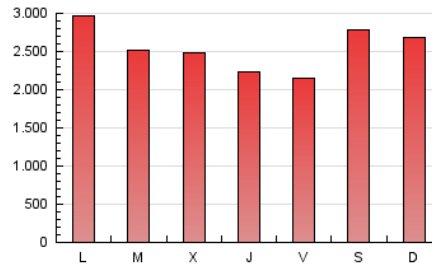

ELPROGRESO

1. Cifras totales y promedios (Nacional e Internacional)

MES - AÑO	NAVEGADORES UNICOS	VISITAS	PAGINAS
Abril - 2023	992.927	3.239.494	7.674.486
PROMEDIO DIARIO	79.851	107.983	255.816
PROMEDIO LUNES-VIERNES	77.958	105.821	247.070
PROMEDIO SABADO-DOMINGO	83.637	112.308	273.309
PAGINAS / VISITAS	2,37		
DURACION MEDIA VISITAS	0:02:01		
DURACION MEDIA PAGINAS	0:01:28		

2. Secciones (Nacional e Internacional)

	PAGINAS	%
HOME	1.384.285	18.04 %
RESTO	6.290.201	81.96 %

3. Por día del mes (Nacional e Internacional)

Día	N. únicos	Visitas	Páginas	Día	N. únicos	Visitas	Páginas	Día	N. únicos	Visitas	Páginas
1	114.363	170.164	591.159	11	82.384	114.039	230.263	21	102.584	130.406	233.337
2	93.367	132.761	461.902	12	80.388	110.258	228.448	22	105.876	129.590	224.140
3	78.414	111.194	432.141	13	87.121	120.657	282.808	23	80.971	106.404	239.888
4	68.438	95.942	282.848	14	90.331	122.059	262.656	24	76.438	102.750	268.362
5	72.300	98.850	203.605	15	71.013	95.764	217.974	25	78.234	105.904	218.921
6	60.149	82.066	174.063	16	79.635	108.324	254.636	26	86.675	117.123	309.488
7	66.607	87.519	179.439	17	77.962	109.410	270.946	27	75.209	100.407	212.786
8	63.910	85.413	164.598	18	74.082	102.227	274.284	28	71.063	95.646	186.047
9	77.771	101.355	189.233	19	73.044	98.899	254.352	29	78.843	100.663	196.458
10	79.561	105.390	213.788	20	78.167	105.667	222.817	30	70.620	92.643	193.099

4. Gráficas (Nacional e Internacional)

4.1 Por día de la semana (promedio)

N. únicos / Visitas (x 100)

Páginas (x 100)

4.2 Por franja horaria (promedio)

Visitas_ (x 1000)

Páginas (x 1000)

4.3 Por meses