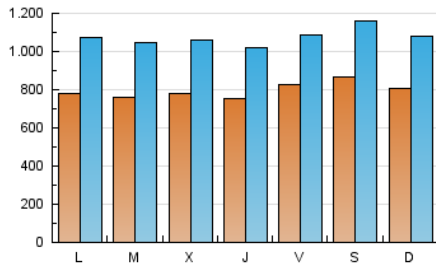

ELPROGRESO

1. Cifras totales y promedios (Nacional e Internacional)

MES - AÑO	NAVEGADORES UNICOS	VISITAS	PAGINAS
Abril - 2023	992.927	3.239.494	7.674.486
PROMEDIO DIARIO	79.851	107.983	255.816
PROMEDIO LUNES-VIERNES	77.958	105.821	247.070
PROMEDIO SABADO-DOMINGO	83.637	112.308	273.309
PAGINAS / VISITAS	2,37		
DURACION MEDIA VISITAS	0:02:01		
DURACION MEDIA PAGINAS	0:01:28		

2. Secciones (Nacional e Internacional)

	PAGINAS	%
HOME	1.384.285	18.04 %
RESTO	6.290.201	81.96 %

3. Por día del mes (Nacional e Internacional)

Día	N. únicos	Visitas	Páginas	Día	N. únicos	Visitas	Páginas	Día	N. únicos	Visitas	Páginas
1	114.363	170.164	591.159	11	82.384	114.039	230.263	21	102.584	130.406	233.337
2	93.367	132.761	461.902	12	80.388	110.258	228.448	22	105.876	129.590	224.140
3	78.414	111.194	432.141	13	87.121	120.657	282.808	23	80.971	106.404	239.888
4	68.438	95.942	282.848	14	90.331	122.059	262.656	24	76.438	102.750	268.362
5	72.300	98.850	203.605	15	71.013	95.764	217.974	25	78.234	105.904	218.921
6	60.149	82.066	174.063	16	79.635	108.324	254.636	26	86.675	117.123	309.488
7	66.607	87.519	179.439	17	77.962	109.410	270.946	27	75.209	100.407	212.786
8	63.910	85.413	164.598	18	74.082	102.227	274.284	28	71.063	95.646	186.047
9	77.771	101.355	189.233	19	73.044	98.899	254.352	29	78.843	100.663	196.458
10	79.561	105.390	213.788	20	78.167	105.667	222.817	30	70.620	92.643	193.099

4. Gráficas (Nacional e Internacional)

4.1 Por día de la semana (promedio)

N. únicos / Visitas (x 100)

Páginas (x 100)

4.2 Por franja horaria (promedio)

Visitas_ (x 1000)

Páginas (x 1000)

4.3 Por meses