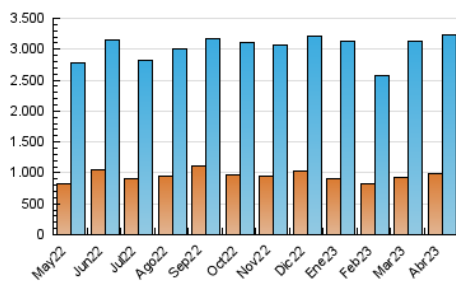

4.3 Por meses

N. únicos / Visitas (x 1000)