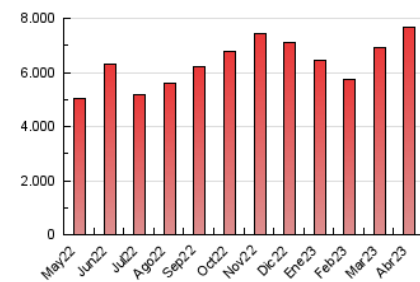

Páginas (x 1000)