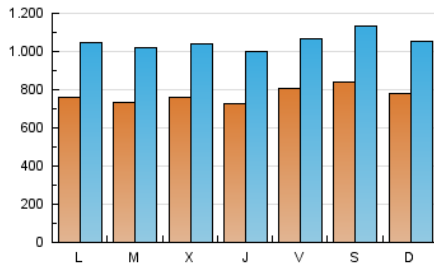

ELPROGRESO

1. Cifras totales y promedios (Nacional)

MES - AÑO	NAVEGADORES UNICOS	VISITAS	PAGINAS
Abril - 2023	938.406	3.158.340	7.525.159
PROMEDIO DIARIO	77.497	105.278	250.839
PROMEDIO LUNES-VIERNES	75.739	103.260	242.277
PROMEDIO SABADO-DOMINGO	81.013	109.313	267.961
PAGINAS / VISITAS	2,38		
DURACION MEDIA VISITAS	0:02:01		
DURACION MEDIA PAGINAS	0:01:28		

2. Secciones (Nacional)

	PAGINAS	%
HOME	1.364.286	18.13 %
RESTO	6.160.873	81.87 %

3. Por día del mes (Nacional)

Día	N. únicos	Visitas	Páginas	Día	N. únicos	Visitas	Páginas	Día	N. únicos	Visitas	Páginas
1	110.496	165.248	581.037	11	80.230	111.518	225.812	21	100.320	127.725	229.028
2	89.630	128.627	452.698	12	78.254	107.851	224.239	22	103.708	127.096	220.372
3	75.603	107.911	423.754	13	84.935	118.127	278.033	23	78.560	103.851	235.848
4	66.143	93.268	276.913	14	88.157	119.502	257.648	24	74.110	100.189	263.906
5	70.101	96.154	198.732	15	69.198	93.646	214.041	25	75.949	103.371	214.577
6	57.907	79.582	169.587	16	77.766	106.018	250.787	26	84.430	114.493	304.351
7	64.320	84.977	174.933	17	75.933	106.992	266.053	27	73.044	97.836	208.238
8	61.893	82.873	160.502	18	72.037	99.951	270.154	28	68.937	93.168	181.982
9	75.339	98.805	184.877	19	71.129	96.612	249.910	29	75.840	97.658	191.834
10	77.160	102.669	209.134	20	76.090	103.311	218.561	30	67.704	89.311	187.618

4. Gráficas (Nacional)

4.1 Por día de la semana (promedio)

N. únicos / Visitas (x 100)

Páginas (x 100)

4.2 Por franja horaria (promedio)

Visitas_ (x 1000)

Páginas (x 1000)

4.3 Por meses