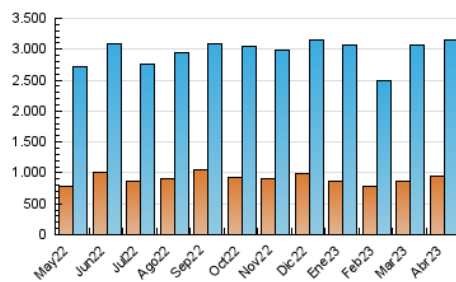

4.3 Por meses

N. únicos / Visitas (x 1000)