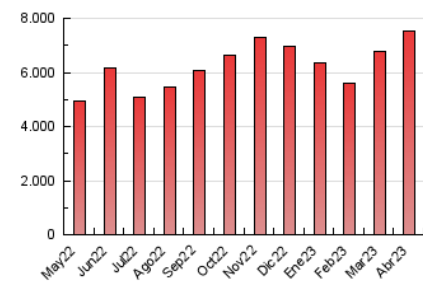

Páginas (x 1000)