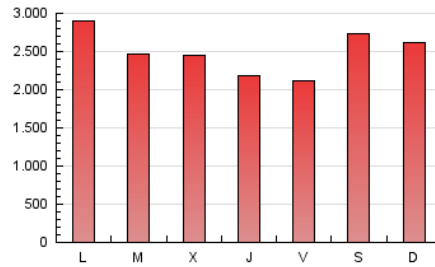

ELPROGRESO

1. Cifras totales y promedios (Nacional)

MES - AÑO	NAVEGADORES UNICOS	VISITAS	PAGINAS
Abril - 2023	938.406	3.158.340	7.525.159
PROMEDIO DIARIO	77.497	105.278	250.839
PROMEDIO LUNES-VIERNES	75.739	103.260	242.277
PROMEDIO SABADO-DOMINGO	81.013	109.313	267.961
PAGINAS / VISITAS	2,38		
DURACION MEDIA VISITAS	0:02:01		
DURACION MEDIA PAGINAS	0:01:28		

2. Secciones (Nacional)

	PAGINAS	%
HOME	1.364.286	18.13 %
RESTO	6.160.873	81.87 %

3. Por día del mes (Nacional)

Día	N. únicos	Visitas	Páginas	Día	N. únicos	Visitas	Páginas	Día	N. únicos	Visitas	Páginas
1	110.496	165.248	581.037	11	80.230	111.518	225.812	21	100.320	127.725	229.028
2	89.630	128.627	452.698	12	78.254	107.851	224.239	22	103.708	127.096	220.372
3	75.603	107.911	423.754	13	84.935	118.127	278.033	23	78.560	103.851	235.848
4	66.143	93.268	276.913	14	88.157	119.502	257.648	24	74.110	100.189	263.906
5	70.101	96.154	198.732	15	69.198	93.646	214.041	25	75.949	103.371	214.577
6	57.907	79.582	169.587	16	77.766	106.018	250.787	26	84.430	114.493	304.351
7	64.320	84.977	174.933	17	75.933	106.992	266.053	27	73.044	97.836	208.238
8	61.893	82.873	160.502	18	72.037	99.951	270.154	28	68.937	93.168	181.982
9	75.339	98.805	184.877	19	71.129	96.612	249.910	29	75.840	97.658	191.834
10	77.160	102.669	209.134	20	76.090	103.311	218.561	30	67.704	89.311	187.618

4. Gráficas (Nacional)

4.1 Por día de la semana (promedio)

N. únicos / Visitas (x 100)

Páginas (x 100)

4.2 Por franja horaria (promedio)

Visitas_ (x 1000)

Páginas (x 1000)

4.3 Por meses