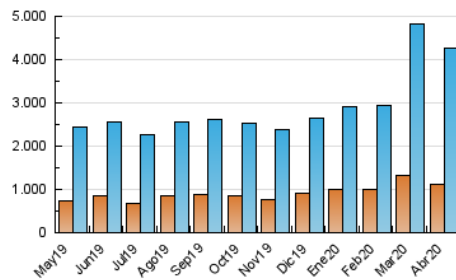

##### 4.1 Por día de la semana (promedio)

N. únicos / Visitas (x 100)

Páginas (x 100)

##### 4.2 Por franja horaria (promedio)

Visitas (x 1000)

Páginas (x 1000)

##### 4.3 Por meses

N. únicos / Visitas (x 1000)

Páginas (x 1000)