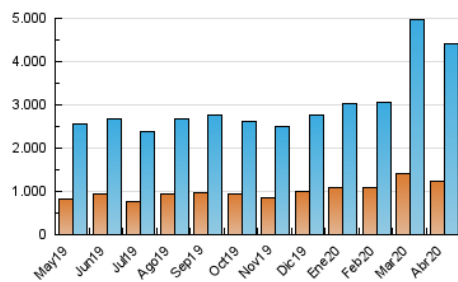

### 3. Por día del mes (Nacional e Internacional)

Día	N. únicos	Visitas	Páginas	Día	N. únicos	Visitas	Páginas	Día	N. únicos	Visitas	Páginas
1	121.346	178.031	424.304	11	103.004	141.827	305.905	21	101.714	144.601	342.049
2	128.175	182.960	427.798	12	85.953	128.335	292.541	22	100.828	136.355	319.428
3	133.508	192.596	434.384	13	97.219	139.159	327.298	23	89.069	123.301	295.722
4	116.116	161.307	357.070	14	106.128	148.215	335.410	24	90.339	123.714	284.630
5	110.713	155.614	339.351	15	101.680	141.168	332.660	25	92.304	132.292	309.681
6	118.968	179.469	416.719	16	92.014	131.898	310.100	26	81.271	117.122	271.055
7	114.437	166.440	380.239	17	88.778	126.773	302.763	27	91.363	131.584	303.664
8	116.299	169.347	385.064	18	101.427	142.949	342.544	28	90.885	131.210	297.757
9	111.721	159.056	354.023	19	100.592	136.370	310.858	29	110.018	156.131	364.785
10	125.066	176.167	394.346	20	97.081	133.805	304.290	30	84.735	119.102	278.620

4. Gráficas (Nacional e Internacional)

4.1 Por día de la semana (promedio)

N. únicos / Visitas (x 100)

Páginas (x 100)

4.2 Por franja horaria (promedio)

Visitas (x 1000)

Páginas (x 1000)

4.3 Por meses

N. únicos / Visitas (x 1000)

Páginas (x 1000)