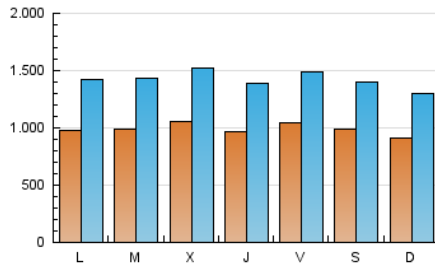

4. Gráficas (Nacional)

4.1 Por día de la semana (promedio)

N. únicos / Visitas (x 100)