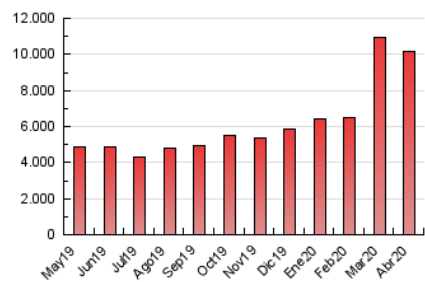

### 3. Por día del mes (Nacional e Internacional)

Día	N. únicos	Visitas	Páginas	Día	N. únicos	Visitas	Páginas	Día	N. únicos	Visitas	Páginas
1	121.346	178.031	424.304	11	103.004	141.827	305.905	21	101.714	144.601	342.049
2	128.175	182.960	427.798	12	85.953	128.335	292.541	22	100.828	136.355	319.428
3	133.508	192.596	434.384	13	97.219	139.159	327.298	23	89.069	123.301	295.722
4	116.116	161.307	357.070	14	106.128	148.215	335.410	24	90.339	123.714	284.630
5	110.713	155.614	339.351	15	101.680	141.168	332.660	25	92.304	132.292	309.681
6	118.968	179.469	416.719	16	92.014	131.898	310.100	26	81.271	117.122	271.055
7	114.437	166.440	380.239	17	88.778	126.773	302.763	27	91.363	131.584	303.664
8	116.299	169.347	385.064	18	101.427	142.949	342.544	28	90.885	131.210	297.757
9	111.721	159.056	354.023	19	100.592	136.370	310.858	29	110.018	156.131	364.785
10	125.066	176.167	394.346	20	97.081	133.805	304.290	30	84.735	119.102	278.620

4. Gráficas (Nacional e Internacional)

4.1 Por día de la semana (promedio)

N. únicos / Visitas (x 100)

Páginas (x 100)

4.2 Por franja horaria (promedio)

Visitas (x 1000)

Páginas (x 1000)

4.3 Por meses

N. únicos / Visitas (x 1000)

Páginas (x 1000)