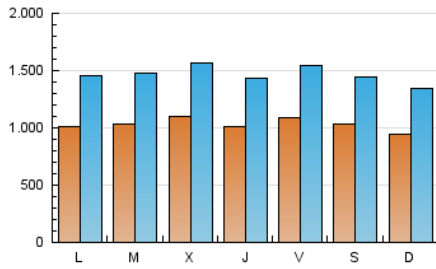

4. Gráficas (Nacional e Internacional)

4.1 Por día de la semana (promedio)

N. únicos / Visitas (x 100)