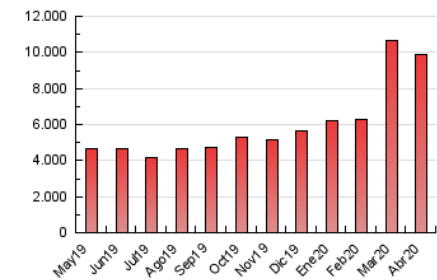

#### 3. Por día del mes (Nacional)

Día	N. únicos	Visitas	Páginas	Día	N. únicos	Visitas	Páginas	Día	N. únicos	Visitas	Páginas
1	116.751	172.918	415.211	11	99.289	137.657	299.414	21	97.663	140.335	334.478
2	123.273	177.802	418.330	12	82.943	124.859	286.970	22	97.029	132.181	311.736
3	129.239	187.504	425.155	13	93.719	135.167	320.592	23	84.938	119.034	287.758
4	110.976	155.953	347.848	14	102.262	144.093	328.412	24	81.199	114.053	269.067
5	106.466	151.003	331.700	15	97.645	136.756	325.039	25	88.089	127.776	301.227
6	114.841	174.712	408.606	16	88.423	127.970	303.495	26	78.017	113.265	263.738
7	110.162	161.742	372.203	17	85.386	122.969	296.519	27	87.868	127.629	296.248
8	112.370	165.061	377.574	18	97.686	138.910	335.577	28	87.023	127.185	290.421
9	107.569	154.856	347.031	19	96.570	132.120	303.510	29	106.245	152.076	357.321
10	120.928	171.944	387.385	20	92.941	129.568	297.117	30	81.525	115.468	271.594

##### 4.1 Por día de la semana (promedio)

N. únicos / Visitas (x 100)

Páginas (x 100)

##### 4.2 Por franja horaria (promedio)

Visitas (x 1000)

Páginas (x 1000)

##### 4.3 Por meses

N. únicos / Visitas (x 1000)

Páginas (x 1000)