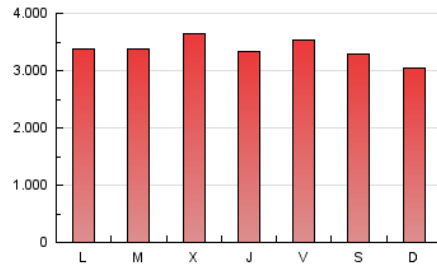

### 1. Cifras totales y promedios (Nacional e Internacional)

MES - AÑO	NAVEGADORES UNICOS	VISITAS	PAGINAS
Abril - 2020	1.229.265	4.406.898	10.145.058
<b>PROMEDIO DIARIO</b>	<b>103.425</b>	<b>146.897</b>	<b>338.169</b>
<b>PROMEDIO LUNES-VIERNES</b>	105.062	149.595	346.184
<b>PROMEDIO SABADO-DOMINGO</b>	98.923	139.477	316.126
<b>PAGINAS / VISITAS</b>	2,30		
<b>DURACION MEDIA VISITAS</b>	0:03:13		
<b>DURACION MEDIA PAGINAS</b>	0:02:28		

### 3. Por día del mes (Nacional e Internacional)

Día	N. únicos	Visitas	Páginas	Día	N. únicos	Visitas	Páginas	Día	N. únicos	Visitas	Páginas
1	121.346	178.031	424.304	11	103.004	141.827	305.905	21	101.714	144.601	342.049
2	128.175	182.960	427.798	12	85.953	128.335	292.541	22	100.828	136.355	319.428
3	133.508	192.596	434.384	13	97.219	139.159	327.298	23	89.069	123.301	295.722
4	116.116	161.307	357.070	14	106.128	148.215	335.410	24	90.339	123.714	284.630
5	110.713	155.614	339.351	15	101.680	141.168	332.660	25	92.304	132.292	309.681
6	118.968	179.469	416.719	16	92.014	131.898	310.100	26	81.271	117.122	271.055
7	114.437	166.440	380.239	17	88.778	126.773	302.763	27	91.363	131.584	303.664
8	116.299	169.347	385.064	18	101.427	142.949	342.544	28	90.885	131.210	297.757
9	111.721	159.056	354.023	19	100.592	136.370	310.858	29	110.018	156.131	364.785
10	125.066	176.167	394.346	20	97.081	133.805	304.290	30	84.735	119.102	278.620

4. Gráficas (Nacional e Internacional)

4.1 Por día de la semana (promedio)

N. únicos / Visitas (x 100)

Páginas (x 100)

4.2 Por franja horaria (promedio)

Visitas (x 1000)

Páginas (x 1000)

4.3 Por meses