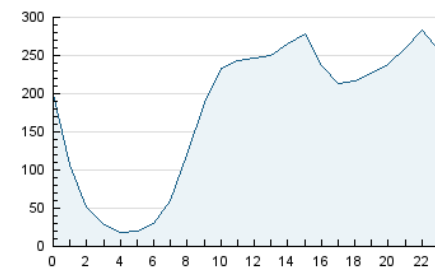

#### 3. Por día del mes (Nacional)

Día	N. únicos	Visitas	Páginas	Día	N. únicos	Visitas	Páginas	Día	N. únicos	Visitas	Páginas
1	116.751	172.918	415.211	11	99.289	137.657	299.414	21	97.663	140.335	334.478
2	123.273	177.802	418.330	12	82.943	124.859	286.970	22	97.029	132.181	311.736
3	129.239	187.504	425.155	13	93.719	135.167	320.592	23	84.938	119.034	287.758
4	110.976	155.953	347.848	14	102.262	144.093	328.412	24	81.199	114.053	269.067
5	106.466	151.003	331.700	15	97.645	136.756	325.039	25	88.089	127.776	301.227
6	114.841	174.712	408.606	16	88.423	127.970	303.495	26	78.017	113.265	263.738
7	110.162	161.742	372.203	17	85.386	122.969	296.519	27	87.868	127.629	296.248
8	112.370	165.061	377.574	18	97.686	138.910	335.577	28	87.023	127.185	290.421
9	107.569	154.856	347.031	19	96.570	132.120	303.510	29	106.245	152.076	357.321
10	120.928	171.944	387.385	20	92.941	129.568	297.117	30	81.525	115.468	271.594

##### 4.1 Por día de la semana (promedio)

N. únicos / Visitas (x 100)

Páginas (x 100)

##### 4.2 Por franja horaria (promedio)

Visitas (x 1000)

Páginas (x 1000)