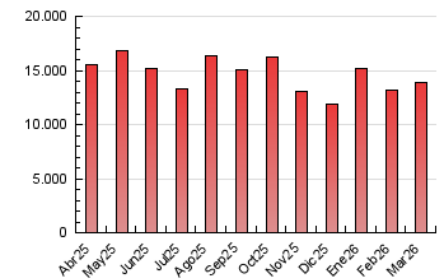

ELPROGRESO

1. Cifras totales y promedios (Nacional)

MES - AÑO	NAVEGADORES UNICOS	VISITAS	PAGINAS
Marzo - 2026	984.794	3.237.045	13.824.079
PROMEDIO DIARIO	79.728	106.737	444.701
PROMEDIO LUNES-VIERNES	80.555	108.467	455.438
PROMEDIO SABADO-DOMINGO	77.706	102.509	418.453
PAGINAS / VISITAS	4,17		
DURACION MEDIA VISITAS	0:02:39		
TIEMPO INTERACCIÓN MEDIO	0:03:24		

2. Secciones (Nacional)

	PAGINAS	%
HOME	1.684.205	12.22 %
RESTO	12.101.512	87.78 %

3. Por día del mes (Nacional)

Día	N. únicos	Visitas	Páginas	Día	N. únicos	Visitas	Páginas	Día	N. únicos	Visitas	Páginas
1	85.445	114.632	478.219	11	72.163	99.472	351.522	21	69.859	94.270	346.961
2	79.183	102.009	439.018	12	73.915	102.757	366.553	22	66.186	91.748	485.501
3	80.185	107.002	400.118	13	85.065	111.669	373.857	23	72.035	99.345	422.527
4	81.840	112.072	594.279	14	71.310	94.817	332.446	24	81.018	104.352	346.325
5	102.719	143.605	1.249.916	15	79.460	104.612	469.427	25	82.975	112.630	445.738
6	79.389	108.918	409.415	16	85.502	112.134	413.876	26	82.717	113.151	493.520
7	101.791	128.406	445.884	17	89.334	117.417	408.947	27	77.707	103.496	434.001
8	91.665	121.630	442.396	18	88.705	119.616	445.033	28	67.029	86.651	397.438
9	87.228	117.054	418.463	19	72.996	96.362	337.444	29	66.612	85.814	367.809
10	75.117	101.892	346.069	20	75.611	104.392	369.931	30	75.520	100.108	472.938
								31	71.281	96.810	480.146

4. Gráficas (Nacional)

4.1 Por día de la semana (promedio)

N. únicos / Visitas (x 100)

Páginas (x 100)

4.2 Por franja horaria (promedio)

Visitas_ (x 1000)

Páginas (x 1000)

4.3 Por meses

N. únicos / Visitas (x 1000)

Páginas (x 1000)

5. Observaciones

Este Medio Electrónico de Comunicación ha sido medido por la herramienta Google Analytics de Google (GA4).

6. Definiciones básicas (Para más información ver Normas Técnicas para el Control de los Medios Electrónicos de Comunicación)