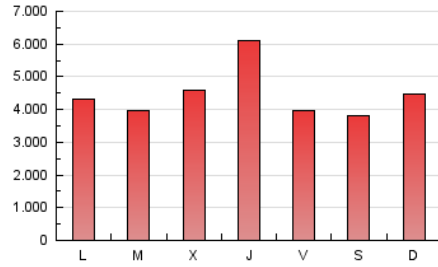

ELPROGRESO

1. Cifras totales y promedios (Nacional)

MES - AÑO	NAVEGADORES UNICOS	VISITAS	PAGINAS
Marzo - 2026	984.794	3.237.045	13.824.079
PROMEDIO DIARIO	79.728	106.737	444.701
PROMEDIO LUNES-VIERNES	80.555	108.467	455.438
PROMEDIO SABADO-DOMINGO	77.706	102.509	418.453
PAGINAS / VISITAS	4,17		
DURACION MEDIA VISITAS	0:02:39		
TIEMPO INTERACCIÓN MEDIO	0:03:24		

2. Secciones (Nacional)

	PAGINAS	%
HOME	1.684.205	12.22 %
RESTO	12.101.512	87.78 %

3. Por día del mes (Nacional)

Día	N. únicos	Visitas	Páginas	Día	N. únicos	Visitas	Páginas	Día	N. únicos	Visitas	Páginas
1	85.445	114.632	478.219	11	72.163	99.472	351.522	21	69.859	94.270	346.961
2	79.183	102.009	439.018	12	73.915	102.757	366.553	22	66.186	91.748	485.501
3	80.185	107.002	400.118	13	85.065	111.669	373.857	23	72.035	99.345	422.527
4	81.840	112.072	594.279	14	71.310	94.817	332.446	24	81.018	104.352	346.325
5	102.719	143.605	1.249.916	15	79.460	104.612	469.427	25	82.975	112.630	445.738
6	79.389	108.918	409.415	16	85.502	112.134	413.876	26	82.717	113.151	493.520
7	101.791	128.406	445.884	17	89.334	117.417	408.947	27	77.707	103.496	434.001
8	91.665	121.630	442.396	18	88.705	119.616	445.033	28	67.029	86.651	397.438
9	87.228	117.054	418.463	19	72.996	96.362	337.444	29	66.612	85.814	367.809
10	75.117	101.892	346.069	20	75.611	104.392	369.931	30	75.520	100.108	472.938
								31	71.281	96.810	480.146

4. Gráficas (Nacional)

4.1 Por día de la semana (promedio)

N. únicos / Visitas (x 100)

Páginas (x 100)

4.2 Por franja horaria (promedio)

Visitas_ (x 1000)

Páginas (x 1000)

4.3 Por meses