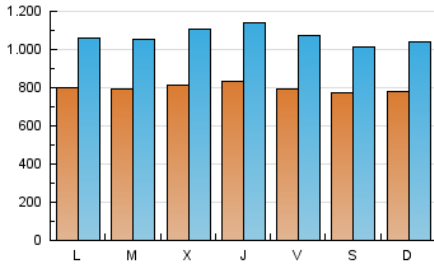

ELPROGRESO

1. Cifras totales y promedios (Nacional)

MES - AÑO	NAVEGADORES UNICOS	VISITAS	PAGINAS
Marzo - 2026	984.794	3.237.045	13.824.079
PROMEDIO DIARIO	79.728	106.737	444.701
PROMEDIO LUNES-VIERNES	80.555	108.467	455.438
PROMEDIO SABADO-DOMINGO	77.706	102.509	418.453
PAGINAS / VISITAS	4,17		
DURACION MEDIA VISITAS	0:02:39		
TIEMPO INTERACCIÓN MEDIO	0:03:24		

2. Secciones (Nacional)

	PAGINAS	%
HOME	1.684.205	12.22 %
RESTO	12.101.512	87.78 %

3. Por día del mes (Nacional)

Día	N. únicos	Visitas	Páginas	Día	N. únicos	Visitas	Páginas	Día	N. únicos	Visitas	Páginas
1	85.445	114.632	478.219	11	72.163	99.472	351.522	21	69.859	94.270	346.961
2	79.183	102.009	439.018	12	73.915	102.757	366.553	22	66.186	91.748	485.501
3	80.185	107.002	400.118	13	85.065	111.669	373.857	23	72.035	99.345	422.527
4	81.840	112.072	594.279	14	71.310	94.817	332.446	24	81.018	104.352	346.325
5	102.719	143.605	1.249.916	15	79.460	104.612	469.427	25	82.975	112.630	445.738
6	79.389	108.918	409.415	16	85.502	112.134	413.876	26	82.717	113.151	493.520
7	101.791	128.406	445.884	17	89.334	117.417	408.947	27	77.707	103.496	434.001
8	91.665	121.630	442.396	18	88.705	119.616	445.033	28	67.029	86.651	397.438
9	87.228	117.054	418.463	19	72.996	96.362	337.444	29	66.612	85.814	367.809
10	75.117	101.892	346.069	20	75.611	104.392	369.931	30	75.520	100.108	472.938
								31	71.281	96.810	480.146

4. Gráficas (Nacional)

4.1 Por día de la semana (promedio)

N. únicos / Visitas (x 100)

Páginas (x 100)

4.2 Por franja horaria (promedio)

Visitas_ (x 1000)

Páginas (x 1000)

4.3 Por meses