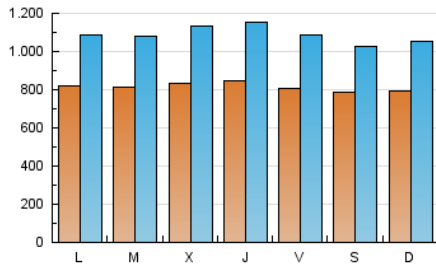

ELPROGRESO

1. Cifras totales y promedios (Nacional e Internacional)

MES - AÑO	NAVEGADORES UNICOS	VISITAS	PAGINAS
Marzo - 2026	1.017.581	3.303.517	14.019.624
PROMEDIO DIARIO	81.429	108.749	452.246
PROMEDIO LUNES-VIERNES	82.316	110.577	463.701
PROMEDIO SABADO-DOMINGO	79.261	104.281	424.245
PAGINAS / VISITAS	4,16		
DURACION MEDIA VISITAS	0:02:38		
TIEMPO INTERACCIÓN MEDIO	0:03:21		

2. Secciones (Nacional e Internacional)

	PAGINAS	%
HOME	1.711.035	12.20 %
RESTO	12.308.591	87.80 %

3. Por día del mes (Nacional e Internacional)

Día	N. únicos	Visitas	Páginas	Día	N. únicos	Visitas	Páginas	Día	N. únicos	Visitas	Páginas
1	86.717	116.209	483.669	11	73.786	101.148	357.065	21	71.496	95.952	352.984
2	80.748	104.505	449.277	12	75.410	104.428	372.660	22	69.092	94.801	493.517
3	83.647	112.319	427.656	13	86.858	114.121	379.926	23	73.469	100.714	428.217
4	84.336	115.315	615.276	14	72.741	96.646	337.274	24	82.584	105.833	351.567
5	104.376	145.882	1.262.023	15	81.068	106.793	475.606	25	85.100	115.334	452.343
6	81.008	110.354	415.108	16	87.491	114.276	420.253	26	84.148	114.918	500.127
7	103.186	130.105	451.125	17	91.145	118.963	415.093	27	79.023	105.018	440.069
8	93.101	123.106	447.704	18	90.014	121.560	451.191	28	68.105	87.690	402.445
9	89.194	119.368	426.374	19	74.195	97.424	342.329	29	67.843	87.225	373.880
10	76.723	103.773	351.294	20	76.725	105.987	375.227	30	77.831	103.101	481.003
								31	73.149	98.350	487.344

4. Gráficas (Nacional e Internacional)

4.1 Por día de la semana (promedio)

N. únicos / Visitas (x 100)

Páginas (x 100)

4.2 Por franja horaria (promedio)

Visitas_ (x 1000)

Páginas (x 1000)

4.3 Por meses