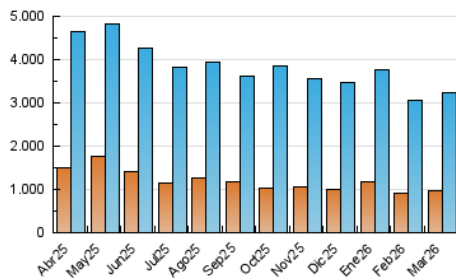

ELPROGRESO

1. Cifras totales y promedios (Nacional)

MES - AÑO	NAVEGADORES UNICOS	VISITAS	PAGINAS
Marzo - 2026	984.794	3.237.045	13.824.079
PROMEDIO DIARIO	79.728	106.737	444.701
PROMEDIO LUNES-VIERNES	80.555	108.467	455.438
PROMEDIO SABADO-DOMINGO	77.706	102.509	418.453
PAGINAS / VISITAS	4,17		
DURACION MEDIA VISITAS	0:02:39		
TIEMPO INTERACCIÓN MEDIO	0:03:24		

2. Secciones (Nacional)

	PAGINAS	%
HOME	1.684.205	12.22 %
RESTO	12.101.512	87.78 %

3. Por día del mes (Nacional)

Día	N. únicos	Visitas	Páginas	Día	N. únicos	Visitas	Páginas	Día	N. únicos	Visitas	Páginas
1	85.445	114.632	478.219	11	72.163	99.472	351.522	21	69.859	94.270	346.961
2	79.183	102.009	439.018	12	73.915	102.757	366.553	22	66.186	91.748	485.501
3	80.185	107.002	400.118	13	85.065	111.669	373.857	23	72.035	99.345	422.527
4	81.840	112.072	594.279	14	71.310	94.817	332.446	24	81.018	104.352	346.325
5	102.719	143.605	1.249.916	15	79.460	104.612	469.427	25	82.975	112.630	445.738
6	79.389	108.918	409.415	16	85.502	112.134	413.876	26	82.717	113.151	493.520
7	101.791	128.406	445.884	17	89.334	117.417	408.947	27	77.707	103.496	434.001
8	91.665	121.630	442.396	18	88.705	119.616	445.033	28	67.029	86.651	397.438
9	87.228	117.054	418.463	19	72.996	96.362	337.444	29	66.612	85.814	367.809
10	75.117	101.892	346.069	20	75.611	104.392	369.931	30	75.520	100.108	472.938
								31	71.281	96.810	480.146

4. Gráficas (Nacional)

4.1 Por día de la semana (promedio)

N. únicos / Visitas (x 100)

Páginas (x 100)

4.2 Por franja horaria (promedio)

Visitas_ (x 1000)

Páginas (x 1000)

4.3 Por meses

N. únicos / Visitas (x 1000)

Páginas (x 1000)

5. Observaciones

Este Medio Electrónico de Comunicación ha sido medido por la herramienta Google Analytics de Google (GA4).

6. Definiciones básicas (Para más información ver Normas Técnicas para el Control de los Medios Electrónicos de Comunicación)