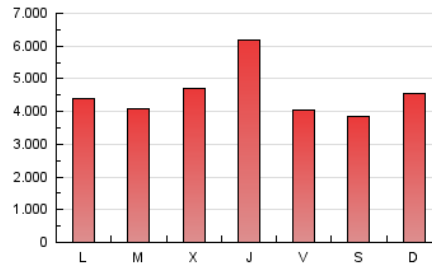

ELPROGRESO

1. Cifras totales y promedios (Nacional e Internacional)

MES - AÑO	NAVEGADORES UNICOS	VISITAS	PAGINAS
Marzo - 2026	1.017.581	3.303.517	14.019.624
PROMEDIO DIARIO	81.429	108.749	452.246
PROMEDIO LUNES-VIERNES	82.316	110.577	463.701
PROMEDIO SABADO-DOMINGO	79.261	104.281	424.245
PAGINAS / VISITAS	4,16		
DURACION MEDIA VISITAS	0:02:38		
TIEMPO INTERACCIÓN MEDIO	0:03:21		

2. Secciones (Nacional e Internacional)

	PAGINAS	%
HOME	1.711.035	12.20 %
RESTO	12.308.591	87.80 %

3. Por día del mes (Nacional e Internacional)

Día	N. únicos	Visitas	Páginas	Día	N. únicos	Visitas	Páginas	Día	N. únicos	Visitas	Páginas
1	86.717	116.209	483.669	11	73.786	101.148	357.065	21	71.496	95.952	352.984
2	80.748	104.505	449.277	12	75.410	104.428	372.660	22	69.092	94.801	493.517
3	83.647	112.319	427.656	13	86.858	114.121	379.926	23	73.469	100.714	428.217
4	84.336	115.315	615.276	14	72.741	96.646	337.274	24	82.584	105.833	351.567
5	104.376	145.882	1.262.023	15	81.068	106.793	475.606	25	85.100	115.334	452.343
6	81.008	110.354	415.108	16	87.491	114.276	420.253	26	84.148	114.918	500.127
7	103.186	130.105	451.125	17	91.145	118.963	415.093	27	79.023	105.018	440.069
8	93.101	123.106	447.704	18	90.014	121.560	451.191	28	68.105	87.690	402.445
9	89.194	119.368	426.374	19	74.195	97.424	342.329	29	67.843	87.225	373.880
10	76.723	103.773	351.294	20	76.725	105.987	375.227	30	77.831	103.101	481.003
								31	73.149	98.350	487.344

4. Gráficas (Nacional e Internacional)

4.1 Por día de la semana (promedio)

N. únicos / Visitas (x 100)

Páginas (x 100)

4.2 Por franja horaria (promedio)

Visitas_ (x 1000)

Páginas (x 1000)

4.3 Por meses