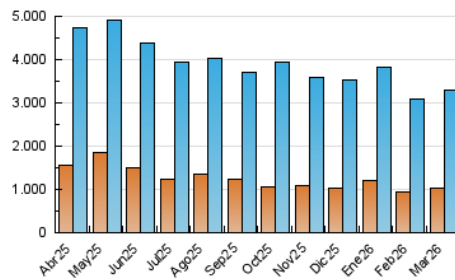

4.3 Por meses

N. únicos / Visitas (x 1000)