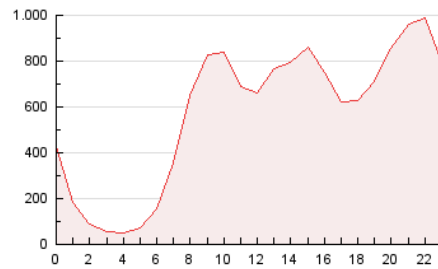

2. Secciones (Nacional)

	PAGINAS	%
HOME	1.684.205	12.22 %
RESTO	12.101.512	87.78 %

3. Por día del mes (Nacional)

Día	N. únicos	Visitas	Páginas	Día	N. únicos	Visitas	Páginas	Día	N. únicos	Visitas	Páginas
1	85.445	114.632	478.219	11	72.163	99.472	351.522	21	69.859	94.270	346.961
2	79.183	102.009	439.018	12	73.915	102.757	366.553	22	66.186	91.748	485.501
3	80.185	107.002	400.118	13	85.065	111.669	373.857	23	72.035	99.345	422.527
4	81.840	112.072	594.279	14	71.310	94.817	332.446	24	81.018	104.352	346.325
5	102.719	143.605	1.249.916	15	79.460	104.612	469.427	25	82.975	112.630	445.738
6	79.389	108.918	409.415	16	85.502	112.134	413.876	26	82.717	113.151	493.520
7	101.791	128.406	445.884	17	89.334	117.417	408.947	27	77.707	103.496	434.001
8	91.665	121.630	442.396	18	88.705	119.616	445.033	28	67.029	86.651	397.438
9	87.228	117.054	418.463	19	72.996	96.362	337.444	29	66.612	85.814	367.809
10	75.117	101.892	346.069	20	75.611	104.392	369.931	30	75.520	100.108	472.938
								31	71.281	96.810	480.146

4. Gráficas (Nacional)

4.1 Por día de la semana (promedio)

N. únicos / Visitas (x 100)

Páginas (x 100)

4.2 Por franja horaria (promedio)

Visitas_ (x 1000)

Páginas (x 1000)

4.3 Por meses

N. únicos / Visitas (x 1000)

Páginas (x 1000)

5. Observaciones

Este Medio Electrónico de Comunicación ha sido medido por la herramienta Google Analytics de Google (GA4).

6. Definiciones básicas (Para más información ver Normas Técnicas para el Control de los Medios Electrónicos de Comunicación)