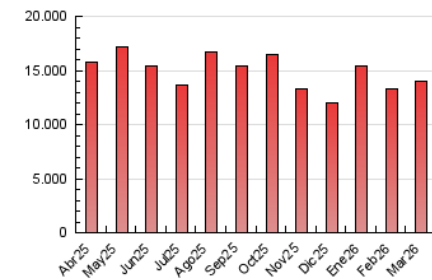

Páginas (x 1000)