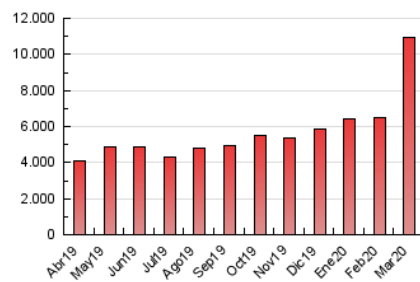

Páginas (x 1000)