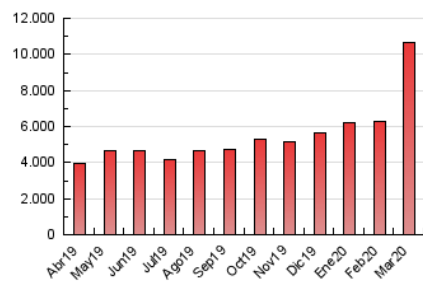

Páginas (x 1000)