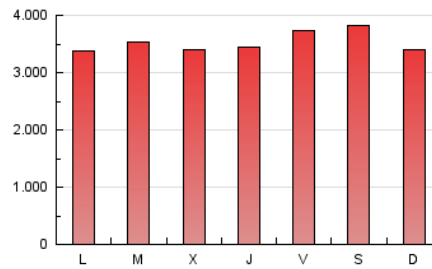

ELPROGRESO

1. Cifras totales y promedios (Nacional e Internacional)

MES - AÑO	NAVEGADORES UNICOS	VISITAS	PAGINAS
Marzo - 2020	1.419.091	4.967.440	10.925.285
PROMEDIO DIARIO	112.303	160.240	352.429
PROMEDIO LUNES-VIERNES	111.903	158.798	349.690
PROMEDIO SABADO-DOMINGO	113.282	163.765	359.124
PAGINAS / VISITAS	2,20		
DURACION MEDIA VISITAS	0:02:49		
DURACION MEDIA PAGINAS	0:02:21		

2. Secciones (Nacional e Internacional)

	PAGINAS	%
HOME	2.169.056	19.85 %
RESTO	8.756.229	80.15 %

3. Por día del mes (Nacional e Internacional)

Día	N. únicos	Visitas	Páginas	Día	N. únicos	Visitas	Páginas	Día	N. únicos	Visitas	Páginas
1	66.536	86.041	180.955	11	94.508	133.520	293.822	21	137.159	202.630	438.146
2	84.417	105.442	220.394	12	111.149	160.673	343.632	22	137.524	200.381	433.870
3	99.536	125.010	253.737	13	143.731	209.626	427.553	23	116.013	173.095	395.816
4	101.310	127.886	262.136	14	124.363	187.070	405.290	24	124.455	186.189	431.295
5	82.637	106.144	226.989	15	122.711	185.094	407.675	25	140.389	202.291	451.861
6	73.505	95.710	208.853	16	108.265	159.399	351.411	26	136.398	196.060	429.723
7	62.986	81.923	177.735	17	102.669	149.057	324.695	27	118.388	176.023	392.440
8	70.306	95.629	217.389	18	102.405	153.310	353.252	28	157.759	229.887	506.670
9	64.383	87.008	200.186	19	109.514	164.999	378.603	29	140.192	205.227	464.383
10	105.979	145.958	305.662	20	138.868	205.994	462.929	30	159.965	227.399	522.496
								31	143.375	202.765	455.687

4. Gráficas (Nacional e Internacional)

4.1 Por día de la semana (promedio)

N. únicos / Visitas (x 100)

Páginas (x 100)

4.2 Por franja horaria (promedio)

Visitas (x 1000)

Páginas (x 1000)

4.3 Por meses