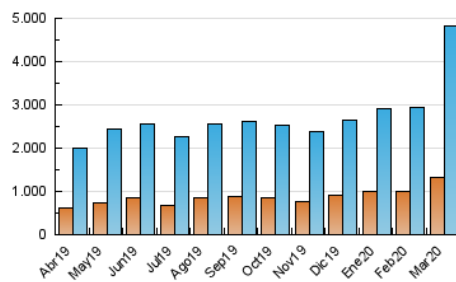

4.3 Por meses

N. únicos / Visitas (x 1000)