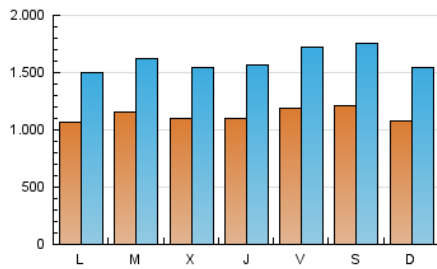

ELPROGRESO

1. Cifras totales y promedios (Nacional e Internacional)

MES - AÑO	NAVEGADORES UNICOS	VISITAS	PAGINAS
Marzo - 2020	1.419.091	4.967.440	10.925.285
PROMEDIO DIARIO	112.303	160.240	352.429
PROMEDIO LUNES-VIERNES	111.903	158.798	349.690
PROMEDIO SABADO-DOMINGO	113.282	163.765	359.124
PAGINAS / VISITAS	2,20		
DURACION MEDIA VISITAS	0:02:49		
DURACION MEDIA PAGINAS	0:02:21		

2. Secciones (Nacional e Internacional)

	PAGINAS	%
HOME	2.169.056	19.85 %
RESTO	8.756.229	80.15 %

3. Por día del mes (Nacional e Internacional)

Día	N. únicos	Visitas	Páginas	Día	N. únicos	Visitas	Páginas	Día	N. únicos	Visitas	Páginas
1	66.536	86.041	180.955	11	94.508	133.520	293.822	21	137.159	202.630	438.146
2	84.417	105.442	220.394	12	111.149	160.673	343.632	22	137.524	200.381	433.870
3	99.536	125.010	253.737	13	143.731	209.626	427.553	23	116.013	173.095	395.816
4	101.310	127.886	262.136	14	124.363	187.070	405.290	24	124.455	186.189	431.295
5	82.637	106.144	226.989	15	122.711	185.094	407.675	25	140.389	202.291	451.861
6	73.505	95.710	208.853	16	108.265	159.399	351.411	26	136.398	196.060	429.723
7	62.986	81.923	177.735	17	102.669	149.057	324.695	27	118.388	176.023	392.440
8	70.306	95.629	217.389	18	102.405	153.310	353.252	28	157.759	229.887	506.670
9	64.383	87.008	200.186	19	109.514	164.999	378.603	29	140.192	205.227	464.383
10	105.979	145.958	305.662	20	138.868	205.994	462.929	30	159.965	227.399	522.496
								31	143.375	202.765	455.687

4. Gráficas (Nacional e Internacional)

4.1 Por día de la semana (promedio)

N. únicos / Visitas (x 100)

Páginas (x 100)

4.2 Por franja horaria (promedio)

Visitas (x 1000)

Páginas (x 1000)

4.3 Por meses