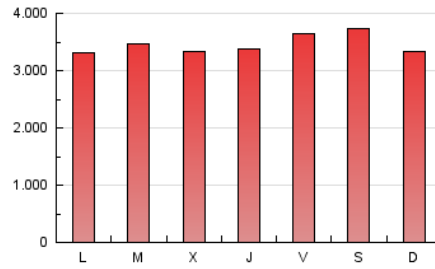

ELPROGRESO

1. Cifras totales y promedios (Nacional)

MES - AÑO	NAVEGADORES UNICOS	VISITAS	PAGINAS
Marzo - 2020	1.314.807	4.827.116	10.689.416
PROMEDIO DIARIO	108.238	155.713	344.820
PROMEDIO LUNES-VIERNES	107.785	154.201	341.964
PROMEDIO SABADO-DOMINGO	109.345	159.411	351.802
PAGINAS / VISITAS	2,21		
DURACION MEDIA VISITAS	0:02:49		
DURACION MEDIA PAGINAS	0:02:19		

2. Secciones (Nacional)

	PAGINAS	%
HOME	2.136.274	19.98 %
RESTO	8.553.142	80.02 %

3. Por día del mes (Nacional)

Día	N. únicos	Visitas	Páginas	Día	N. únicos	Visitas	Páginas	Día	N. únicos	Visitas	Páginas
1	63.773	83.076	176.306	11	90.666	129.361	287.036	21	132.571	197.518	429.419
2	81.636	102.115	214.995	12	107.207	156.158	336.368	22	132.716	195.310	425.204
3	95.508	121.106	247.300	13	139.551	205.055	420.301	23	111.889	168.392	387.794
4	96.754	123.168	254.735	14	120.506	182.690	398.000	24	119.622	181.059	422.220
5	78.759	101.664	219.685	15	118.634	180.477	399.720	25	135.945	196.996	442.703
6	70.188	92.037	202.834	16	104.740	155.016	344.062	26	131.764	191.069	421.182
7	60.069	78.811	172.713	17	99.053	144.866	317.736	27	114.231	171.222	384.307
8	67.369	92.528	212.273	18	98.535	148.507	345.131	28	152.988	224.333	497.116
9	61.417	83.741	194.788	19	105.400	160.600	371.355	29	135.475	199.960	455.467
10	101.804	141.485	298.265	20	134.109	200.780	453.923	30	154.849	221.098	511.291
								31	137.650	196.918	445.187

4. Gráficas (Nacional)

4.1 Por día de la semana (promedio)

N. únicos / Visitas (x 100)

Páginas (x 100)

4.2 Por franja horaria (promedio)

Visitas (x 1000)

Páginas (x 1000)

4.3 Por meses