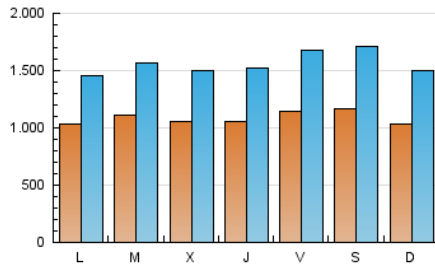

ELPROGRESO

1. Cifras totales y promedios (Nacional)

MES - AÑO	NAVEGADORES UNICOS	VISITAS	PAGINAS
Marzo - 2020	1.314.807	4.827.116	10.689.416
PROMEDIO DIARIO	108.238	155.713	344.820
PROMEDIO LUNES-VIERNES	107.785	154.201	341.964
PROMEDIO SABADO-DOMINGO	109.345	159.411	351.802
PAGINAS / VISITAS	2,21		
DURACION MEDIA VISITAS	0:02:49		
DURACION MEDIA PAGINAS	0:02:19		

2. Secciones (Nacional)

	PAGINAS	%
HOME	2.136.274	19.98 %
RESTO	8.553.142	80.02 %

3. Por día del mes (Nacional)

Día	N. únicos	Visitas	Páginas	Día	N. únicos	Visitas	Páginas	Día	N. únicos	Visitas	Páginas
1	63.773	83.076	176.306	11	90.666	129.361	287.036	21	132.571	197.518	429.419
2	81.636	102.115	214.995	12	107.207	156.158	336.368	22	132.716	195.310	425.204
3	95.508	121.106	247.300	13	139.551	205.055	420.301	23	111.889	168.392	387.794
4	96.754	123.168	254.735	14	120.506	182.690	398.000	24	119.622	181.059	422.220
5	78.759	101.664	219.685	15	118.634	180.477	399.720	25	135.945	196.996	442.703
6	70.188	92.037	202.834	16	104.740	155.016	344.062	26	131.764	191.069	421.182
7	60.069	78.811	172.713	17	99.053	144.866	317.736	27	114.231	171.222	384.307
8	67.369	92.528	212.273	18	98.535	148.507	345.131	28	152.988	224.333	497.116
9	61.417	83.741	194.788	19	105.400	160.600	371.355	29	135.475	199.960	455.467
10	101.804	141.485	298.265	20	134.109	200.780	453.923	30	154.849	221.098	511.291
								31	137.650	196.918	445.187

4. Gráficas (Nacional)

4.1 Por día de la semana (promedio)

N. únicos / Visitas (x 100)

Páginas (x 100)

4.2 Por franja horaria (promedio)

Visitas (x 1000)

Páginas (x 1000)

4.3 Por meses