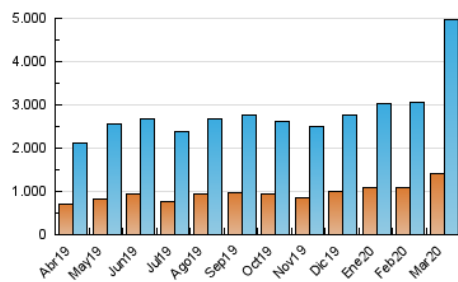

4.3 Por meses

N. únicos / Visitas (x 1000)