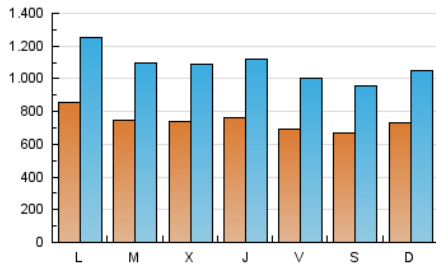

ELPROGRESO

1. Cifras totales y promedios (Nacional e Internacional)

MES - AÑO	NAVEGADORES UNICOS	VISITAS	PAGINAS
Febrero - 2021	785.842	3.023.633	6.113.122
PROMEDIO DIARIO	74.251	107.987	218.326
PROMEDIO LUNES-VIERNES	75.908	111.010	225.784
PROMEDIO SABADO-DOMINGO	70.108	100.429	199.680
PAGINAS / VISITAS	2,02		
DURACION MEDIA VISITAS	0:03:44		
DURACION MEDIA PAGINAS	0:03:39		

2. Secciones (Nacional e Internacional)

	PAGINAS	%
HOME	1.588.391	25.98 %
RESTO	4.524.731	74.02 %

3. Por día del mes (Nacional e Internacional)

Día	N. únicos	Visitas	Páginas	Día	N. únicos	Visitas	Páginas	Día	N. únicos	Visitas	Páginas
1	68.799	104.786	199.412	11	70.553	103.838	205.551	21	78.048	110.240	226.207
2	68.773	104.921	204.732	12	67.708	96.570	199.357	22	126.926	177.314	337.664
3	76.247	116.408	236.488	13	65.206	91.879	185.932	23	78.992	114.860	240.579
4	72.180	106.356	225.644	14	70.151	101.104	195.144	24	81.278	114.580	233.220
5	65.304	93.347	193.659	15	74.895	113.498	228.622	25	83.608	118.111	239.402
6	68.088	98.598	193.763	16	77.456	111.886	228.060	26	70.153	98.620	200.955
7	75.445	111.799	219.595	17	71.601	103.627	215.927	27	61.086	86.822	176.189
8	70.712	103.769	216.913	18	79.445	120.399	255.206	28	69.683	96.303	183.415
9	72.088	105.802	212.453	19	73.475	111.559	243.350				
10	67.963	99.948	198.485	20	73.158	106.689	217.198				

4. Gráficas (Nacional e Internacional)

4.1 Por día de la semana (promedio)

N. únicos / Visitas (x 100)

Páginas (x 100)

4.2 Por franja horaria (promedio)

Visitas (x 1000)

Páginas (x 1000)

4.3 Por meses