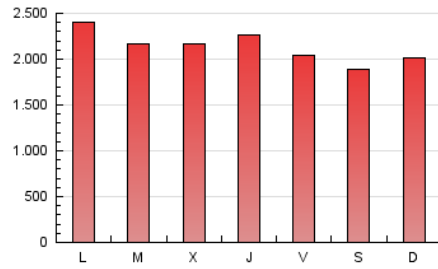

ELPROGRESO

1. Cifras totales y promedios (Nacional)

MES - AÑO	NAVEGADORES UNICOS	VISITAS	PAGINAS
Febrero - 2021	724.882	2.940.038	5.969.716
PROMEDIO DIARIO	71.542	105.001	213.204
PROMEDIO LUNES-VIERNES	73.126	107.969	220.546
PROMEDIO SABADO-DOMINGO	67.582	97.583	194.849
PAGINAS / VISITAS	2,03		
DURACION MEDIA VISITAS	0:03:42		
DURACION MEDIA PAGINAS	0:03:36		

2. Secciones (Nacional)

	PAGINAS	%
HOME	1.565.288	26.22 %
RESTO	4.404.428	73.78 %

3. Por día del mes (Nacional)

Día	N. únicos	Visitas	Páginas	Día	N. únicos	Visitas	Páginas	Día	N. únicos	Visitas	Páginas
1	66.185	101.865	194.613	11	67.812	100.757	200.720	21	75.283	107.081	220.620
2	66.310	102.284	200.388	12	64.646	93.307	193.869	22	123.305	173.422	330.885
3	73.753	113.658	231.848	13	62.363	88.888	180.669	23	76.200	112.120	235.362
4	69.540	103.358	220.268	14	67.618	97.935	189.450	24	78.716	111.686	227.851
5	62.725	90.525	188.809	15	71.912	110.330	222.860	25	80.961	115.080	234.307
6	65.811	95.857	189.416	16	74.333	108.519	221.828	26	67.779	95.979	196.124
7	72.466	108.617	214.706	17	69.109	100.629	210.546	27	58.996	84.556	172.172
8	67.479	100.299	211.495	18	76.513	117.272	249.917	28	67.373	93.764	178.961
9	69.183	102.777	207.611	19	70.834	108.481	237.772				
10	65.229	97.023	193.852	20	70.749	103.969	212.797				

4. Gráficas (Nacional)

4.1 Por día de la semana (promedio)

N. únicos / Visitas (x 100)

Páginas (x 100)

4.2 Por franja horaria (promedio)

Visitas (x 1000)

Páginas (x 1000)

4.3 Por meses