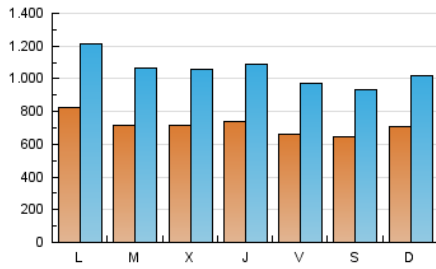

ELPROGRESO

1. Cifras totales y promedios (Nacional)

MES - AÑO	NAVEGADORES UNICOS	VISITAS	PAGINAS
Febrero - 2021	724.882	2.940.038	5.969.716
PROMEDIO DIARIO	71.542	105.001	213.204
PROMEDIO LUNES-VIERNES	73.126	107.969	220.546
PROMEDIO SABADO-DOMINGO	67.582	97.583	194.849
PAGINAS / VISITAS	2,03		
DURACION MEDIA VISITAS	0:03:42		
DURACION MEDIA PAGINAS	0:03:36		

2. Secciones (Nacional)

	PAGINAS	%
HOME	1.565.288	26.22 %
RESTO	4.404.428	73.78 %

3. Por día del mes (Nacional)

Día	N. únicos	Visitas	Páginas	Día	N. únicos	Visitas	Páginas	Día	N. únicos	Visitas	Páginas
1	66.185	101.865	194.613	11	67.812	100.757	200.720	21	75.283	107.081	220.620
2	66.310	102.284	200.388	12	64.646	93.307	193.869	22	123.305	173.422	330.885
3	73.753	113.658	231.848	13	62.363	88.888	180.669	23	76.200	112.120	235.362
4	69.540	103.358	220.268	14	67.618	97.935	189.450	24	78.716	111.686	227.851
5	62.725	90.525	188.809	15	71.912	110.330	222.860	25	80.961	115.080	234.307
6	65.811	95.857	189.416	16	74.333	108.519	221.828	26	67.779	95.979	196.124
7	72.466	108.617	214.706	17	69.109	100.629	210.546	27	58.996	84.556	172.172
8	67.479	100.299	211.495	18	76.513	117.272	249.917	28	67.373	93.764	178.961
9	69.183	102.777	207.611	19	70.834	108.481	237.772				
10	65.229	97.023	193.852	20	70.749	103.969	212.797				

4. Gráficas (Nacional)

4.1 Por día de la semana (promedio)

N. únicos / Visitas (x 100)

Páginas (x 100)

4.2 Por franja horaria (promedio)

Visitas (x 1000)

Páginas (x 1000)

4.3 Por meses