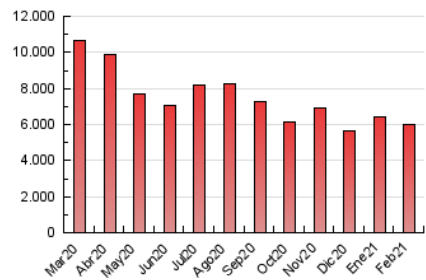

ELPROGRESO

1. Cifras totales y promedios (Nacional)

MES - AÑO	NAVEGADORES UNICOS	VISITAS	PAGINAS
Febrero - 2021	724.882	2.940.038	5.969.716
PROMEDIO DIARIO	71.542	105.001	213.204
PROMEDIO LUNES-VIERNES	73.126	107.969	220.546
PROMEDIO SABADO-DOMINGO	67.582	97.583	194.849
PAGINAS / VISITAS	2,03		
DURACION MEDIA VISITAS	0:03:42		
DURACION MEDIA PAGINAS	0:03:36		

2. Secciones (Nacional)

	PAGINAS	%
HOME	1.565.288	26.22 %
RESTO	4.404.428	73.78 %

3. Por día del mes (Nacional)

Día	N. únicos	Visitas	Páginas	Día	N. únicos	Visitas	Páginas	Día	N. únicos	Visitas	Páginas
1	66.185	101.865	194.613	11	67.812	100.757	200.720	21	75.283	107.081	220.620
2	66.310	102.284	200.388	12	64.646	93.307	193.869	22	123.305	173.422	330.885
3	73.753	113.658	231.848	13	62.363	88.888	180.669	23	76.200	112.120	235.362
4	69.540	103.358	220.268	14	67.618	97.935	189.450	24	78.716	111.686	227.851
5	62.725	90.525	188.809	15	71.912	110.330	222.860	25	80.961	115.080	234.307
6	65.811	95.857	189.416	16	74.333	108.519	221.828	26	67.779	95.979	196.124
7	72.466	108.617	214.706	17	69.109	100.629	210.546	27	58.996	84.556	172.172
8	67.479	100.299	211.495	18	76.513	117.272	249.917	28	67.373	93.764	178.961
9	69.183	102.777	207.611	19	70.834	108.481	237.772				
10	65.229	97.023	193.852	20	70.749	103.969	212.797				

4. Gráficas (Nacional)

4.1 Por día de la semana (promedio)

N. únicos / Visitas (x 100)

Páginas (x 100)

4.2 Por franja horaria (promedio)

Visitas (x 1000)

Páginas (x 1000)

4.3 Por meses

N. únicos / Visitas (x 1000)

Páginas (x 1000)

5. Observaciones

Este Medio Electrónico de Comunicación ha sido medido por la herramienta Google Analytics de Google

6. Definiciones básicas (Para más información ver Normas Técnicas para el Control de los Medios Electrónicos de Comunicación)