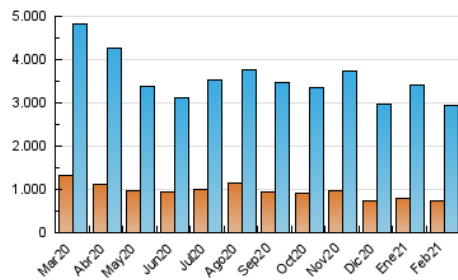

4.3 Por meses

N. únicos / Visitas (x 1000)