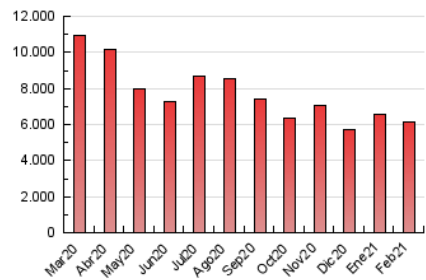

Páginas (x 1000)