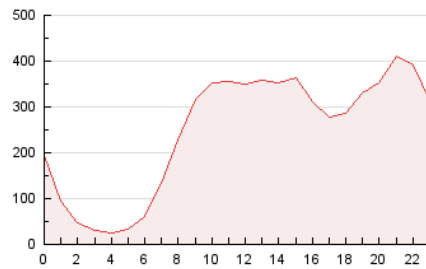

2. Secciones (Nacional)

	PAGINAS	%
HOME	1.565.288	26.22 %
RESTO	4.404.428	73.78 %

3. Por día del mes (Nacional)

Día	N. únicos	Visitas	Páginas	Día	N. únicos	Visitas	Páginas	Día	N. únicos	Visitas	Páginas
1	66.185	101.865	194.613	11	67.812	100.757	200.720	21	75.283	107.081	220.620
2	66.310	102.284	200.388	12	64.646	93.307	193.869	22	123.305	173.422	330.885
3	73.753	113.658	231.848	13	62.363	88.888	180.669	23	76.200	112.120	235.362
4	69.540	103.358	220.268	14	67.618	97.935	189.450	24	78.716	111.686	227.851
5	62.725	90.525	188.809	15	71.912	110.330	222.860	25	80.961	115.080	234.307
6	65.811	95.857	189.416	16	74.333	108.519	221.828	26	67.779	95.979	196.124
7	72.466	108.617	214.706	17	69.109	100.629	210.546	27	58.996	84.556	172.172
8	67.479	100.299	211.495	18	76.513	117.272	249.917	28	67.373	93.764	178.961
9	69.183	102.777	207.611	19	70.834	108.481	237.772				
10	65.229	97.023	193.852	20	70.749	103.969	212.797				

4. Gráficas (Nacional)

4.1 Por día de la semana (promedio)

N. únicos / Visitas (x 100)

Páginas (x 100)

4.2 Por franja horaria (promedio)

Visitas (x 1000)

Páginas (x 1000)

4.3 Por meses