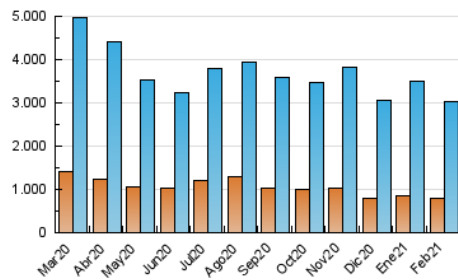

4.3 Por meses

N. únicos / Visitas (x 1000)