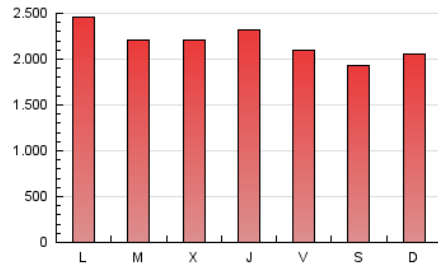

ELPROGRESO

1. Cifras totales y promedios (Nacional e Internacional)

MES - AÑO	NAVEGADORES UNICOS	VISITAS	PAGINAS
Febrero - 2021	785.842	3.023.633	6.113.122
PROMEDIO DIARIO	74.251	107.987	218.326
PROMEDIO LUNES-VIERNES	75.908	111.010	225.784
PROMEDIO SABADO-DOMINGO	70.108	100.429	199.680
PAGINAS / VISITAS	2,02		
DURACION MEDIA VISITAS	0:03:44		
DURACION MEDIA PAGINAS	0:03:39		

2. Secciones (Nacional e Internacional)

	PAGINAS	%
HOME	1.588.391	25.98 %
RESTO	4.524.731	74.02 %

3. Por día del mes (Nacional e Internacional)

Día	N. únicos	Visitas	Páginas	Día	N. únicos	Visitas	Páginas	Día	N. únicos	Visitas	Páginas
1	68.799	104.786	199.412	11	70.553	103.838	205.551	21	78.048	110.240	226.207
2	68.773	104.921	204.732	12	67.708	96.570	199.357	22	126.926	177.314	337.664
3	76.247	116.408	236.488	13	65.206	91.879	185.932	23	78.992	114.860	240.579
4	72.180	106.356	225.644	14	70.151	101.104	195.144	24	81.278	114.580	233.220
5	65.304	93.347	193.659	15	74.895	113.498	228.622	25	83.608	118.111	239.402
6	68.088	98.598	193.763	16	77.456	111.886	228.060	26	70.153	98.620	200.955
7	75.445	111.799	219.595	17	71.601	103.627	215.927	27	61.086	86.822	176.189
8	70.712	103.769	216.913	18	79.445	120.399	255.206	28	69.683	96.303	183.415
9	72.088	105.802	212.453	19	73.475	111.559	243.350				
10	67.963	99.948	198.485	20	73.158	106.689	217.198				

4. Gráficas (Nacional e Internacional)

4.1 Por día de la semana (promedio)

N. únicos / Visitas (x 100)

Páginas (x 100)

4.2 Por franja horaria (promedio)

Visitas (x 1000)

Páginas (x 1000)

4.3 Por meses