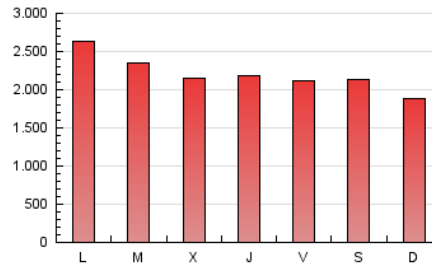

ELPROGRESO

1. Cifras totales y promedios (Nacional)

MES - AÑO	NAVEGADORES UNICOS	VISITAS	PAGINAS
Enero - 2024	1.017.359	3.019.130	6.891.570
PROMEDIO DIARIO	73.669	97.391	222.309
PROMEDIO LUNES-VIERNES	74.459	99.510	229.716
PROMEDIO SABADO-DOMINGO	71.396	91.301	201.011
PAGINAS / VISITAS	2,28		
DURACION MEDIA VISITAS	0:02:30		
TIEMPO INTERACCIÓN MEDIO	0:03:14		

2. Secciones (Nacional)

	PAGINAS	%
HOME	1.253.190	18.18 %
RESTO	5.638.380	81.82 %

3. Por día del mes (Nacional)

Día	N. únicos	Visitas	Páginas	Día	N. únicos	Visitas	Páginas	Día	N. únicos	Visitas	Páginas
1	96.193	132.603	349.897	11	63.279	84.101	187.018	21	60.790	83.992	213.342
2	93.731	120.119	283.356	12	81.750	101.428	211.744	22	96.968	130.563	293.873
3	52.672	71.135	152.937	13	128.667	146.424	235.181	23	95.740	122.752	249.642
4	55.479	78.347	181.421	14	70.512	87.258	170.508	24	76.967	105.510	228.954
5	52.361	73.836	181.570	15	72.103	96.701	211.098	25	64.447	89.432	198.922
6	53.118	73.103	206.564	16	66.643	88.251	205.226	26	65.611	90.905	203.784
7	50.439	69.548	149.275	17	74.359	98.140	212.184	27	69.012	89.753	222.865
8	59.572	83.950	229.473	18	87.499	118.062	303.340	28	75.332	96.665	222.005
9	69.638	89.964	200.267	19	81.568	104.302	250.335	29	68.165	91.644	230.164
10	69.752	96.031	198.185	20	63.297	83.665	188.351	30	69.391	91.673	235.694
								31	98.675	129.273	284.395

4. Gráficas (Nacional)

4.1 Por día de la semana (promedio)

N. únicos / Visitas (x 100)

Páginas (x 100)

4.2 Por franja horaria (promedio)

Visitas_ (x 1000)

Páginas (x 1000)

4.3 Por meses