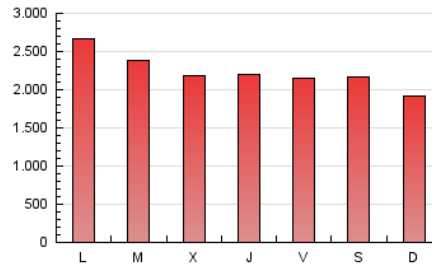

ELPROGRESO

1. Cifras totales y promedios (Nacional e Internacional)

MES - AÑO	NAVEGADORES UNICOS	VISITAS	PAGINAS
Enero - 2024	1.065.888	3.083.573	6.994.867
PROMEDIO DIARIO	75.624	99.470	225.641
PROMEDIO LUNES-VIERNES	76.358	101.510	233.112
PROMEDIO SABADO-DOMINGO	73.513	93.606	204.160
PAGINAS / VISITAS	2,27		
DURACION MEDIA VISITAS	0:02:30		
TIEMPO INTERACCIÓN MEDIO	0:03:07		

2. Secciones (Nacional e Internacional)

	PAGINAS	%
HOME	1.267.830	18.13 %
RESTO	5.727.037	81.87 %

3. Por día del mes (Nacional e Internacional)

Día	N. únicos	Visitas	Páginas	Día	N. únicos	Visitas	Páginas	Día	N. únicos	Visitas	Páginas
1	98.244	134.492	355.800	11	64.531	86.754	189.628	21	62.513	85.161	216.100
2	96.379	122.887	289.366	12	84.051	103.671	214.804	22	98.981	132.770	297.517
3	54.780	72.892	156.047	13	132.256	150.721	239.632	23	97.650	125.166	253.298
4	57.112	80.603	184.188	14	74.143	91.143	175.438	24	78.898	107.617	232.106
5	54.092	75.983	184.186	15	74.802	98.792	214.417	25	65.906	90.823	201.850
6	54.514	74.705	209.335	16	68.370	90.045	208.146	26	67.417	92.302	206.652
7	51.929	71.270	151.782	17	76.007	99.920	215.366	27	70.670	91.912	225.561
8	61.158	85.628	232.477	18	89.321	120.216	307.136	28	77.156	98.579	224.855
9	71.589	91.924	203.273	19	83.181	106.166	253.377	29	70.304	93.470	233.740
10	71.841	97.643	201.271	20	64.925	85.359	190.577	30	71.526	94.058	239.180
								31	100.096	130.901	287.762

4. Gráficas (Nacional e Internacional)

4.1 Por día de la semana (promedio)

N. únicos / Visitas (x 100)

Páginas (x 100)

4.2 Por franja horaria (promedio)

Visitas_ (x 1000)

Páginas (x 1000)

4.3 Por meses