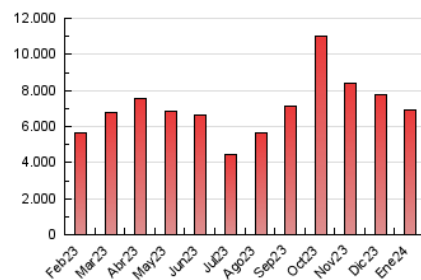

Páginas (x 1000)