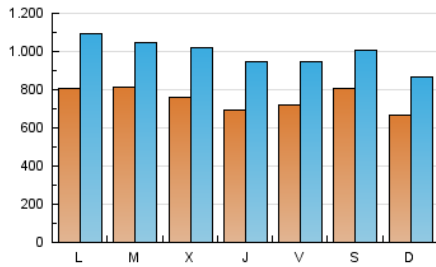

ELPROGRESO

1. Cifras totales y promedios (Nacional e Internacional)

MES - AÑO	NAVEGADORES UNICOS	VISITAS	PAGINAS
Enero - 2024	1.065.888	3.083.573	6.994.867
PROMEDIO DIARIO	75.624	99.470	225.641
PROMEDIO LUNES-VIERNES	76.358	101.510	233.112
PROMEDIO SABADO-DOMINGO	73.513	93.606	204.160
PAGINAS / VISITAS	2,27		
DURACION MEDIA VISITAS	0:02:30		
TIEMPO INTERACCIÓN MEDIO	0:03:07		

2. Secciones (Nacional e Internacional)

	PAGINAS	%
HOME	1.267.830	18.13 %
RESTO	5.727.037	81.87 %

3. Por día del mes (Nacional e Internacional)

Día	N. únicos	Visitas	Páginas	Día	N. únicos	Visitas	Páginas	Día	N. únicos	Visitas	Páginas
1	98.244	134.492	355.800	11	64.531	86.754	189.628	21	62.513	85.161	216.100
2	96.379	122.887	289.366	12	84.051	103.671	214.804	22	98.981	132.770	297.517
3	54.780	72.892	156.047	13	132.256	150.721	239.632	23	97.650	125.166	253.298
4	57.112	80.603	184.188	14	74.143	91.143	175.438	24	78.898	107.617	232.106
5	54.092	75.983	184.186	15	74.802	98.792	214.417	25	65.906	90.823	201.850
6	54.514	74.705	209.335	16	68.370	90.045	208.146	26	67.417	92.302	206.652
7	51.929	71.270	151.782	17	76.007	99.920	215.366	27	70.670	91.912	225.561
8	61.158	85.628	232.477	18	89.321	120.216	307.136	28	77.156	98.579	224.855
9	71.589	91.924	203.273	19	83.181	106.166	253.377	29	70.304	93.470	233.740
10	71.841	97.643	201.271	20	64.925	85.359	190.577	30	71.526	94.058	239.180
								31	100.096	130.901	287.762

4. Gráficas (Nacional e Internacional)

4.1 Por día de la semana (promedio)

N. únicos / Visitas (x 100)

Páginas (x 100)

4.2 Por franja horaria (promedio)

Visitas_ (x 1000)

Páginas (x 1000)

4.3 Por meses