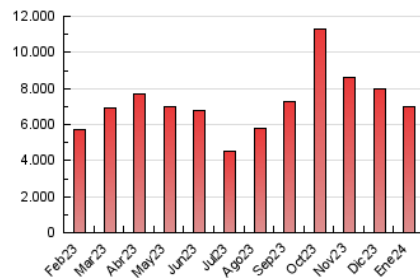

Páginas (x 1000)