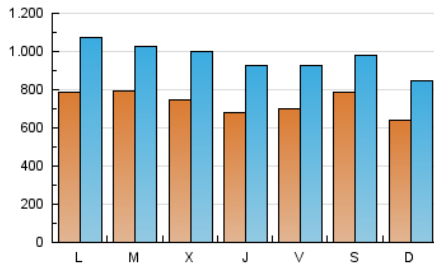

ELPROGRESO

1. Cifras totales y promedios (Nacional)

MES - AÑO	NAVEGADORES UNICOS	VISITAS	PAGINAS
Enero - 2024	1.017.359	3.019.130	6.891.570
PROMEDIO DIARIO	73.669	97.391	222.309
PROMEDIO LUNES-VIERNES	74.459	99.510	229.716
PROMEDIO SABADO-DOMINGO	71.396	91.301	201.011
PAGINAS / VISITAS	2,28		
DURACION MEDIA VISITAS	0:02:30		
TIEMPO INTERACCIÓN MEDIO	0:03:14		

2. Secciones (Nacional)

	PAGINAS	%
HOME	1.253.190	18.18 %
RESTO	5.638.380	81.82 %

3. Por día del mes (Nacional)

Día	N. únicos	Visitas	Páginas	Día	N. únicos	Visitas	Páginas	Día	N. únicos	Visitas	Páginas
1	96.193	132.603	349.897	11	63.279	84.101	187.018	21	60.790	83.992	213.342
2	93.731	120.119	283.356	12	81.750	101.428	211.744	22	96.968	130.563	293.873
3	52.672	71.135	152.937	13	128.667	146.424	235.181	23	95.740	122.752	249.642
4	55.479	78.347	181.421	14	70.512	87.258	170.508	24	76.967	105.510	228.954
5	52.361	73.836	181.570	15	72.103	96.701	211.098	25	64.447	89.432	198.922
6	53.118	73.103	206.564	16	66.643	88.251	205.226	26	65.611	90.905	203.784
7	50.439	69.548	149.275	17	74.359	98.140	212.184	27	69.012	89.753	222.865
8	59.572	83.950	229.473	18	87.499	118.062	303.340	28	75.332	96.665	222.005
9	69.638	89.964	200.267	19	81.568	104.302	250.335	29	68.165	91.644	230.164
10	69.752	96.031	198.185	20	63.297	83.665	188.351	30	69.391	91.673	235.694
								31	98.675	129.273	284.395

4. Gráficas (Nacional)

4.1 Por día de la semana (promedio)

N. únicos / Visitas (x 100)

Páginas (x 100)

4.2 Por franja horaria (promedio)

Visitas_ (x 1000)

Páginas (x 1000)

4.3 Por meses