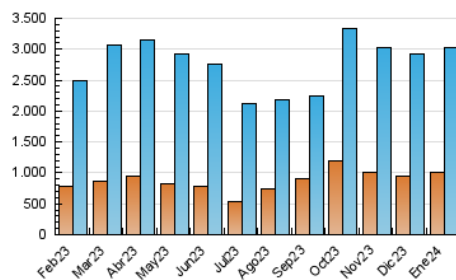

4.3 Por meses

N. únicos / Visitas (x 1000)