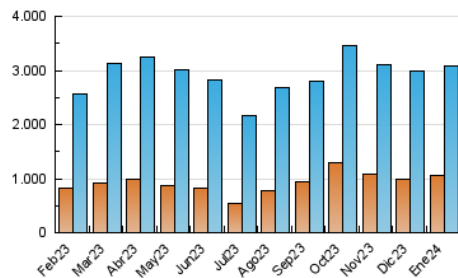

4.3 Por meses

N. únicos / Visitas (x 1000)