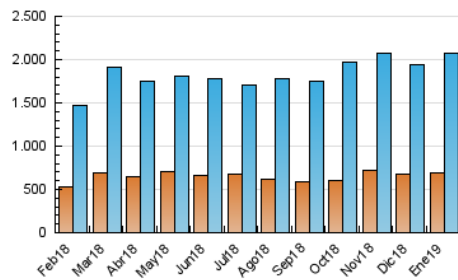

### 3. Por día del mes (Nacional e Internacional)

Día	N. únicos	Visitas	Páginas	Día	N. únicos	Visitas	Páginas	Día	N. únicos	Visitas	Páginas
1	40.009	52.160	99.415	11	53.718	69.227	132.079	21	51.707	68.424	132.806
2	39.951	50.770	99.958	12	45.790	58.161	114.440	22	52.198	69.408	133.629
3	52.902	68.807	130.716	13	46.896	60.526	118.094	23	53.666	69.541	135.590
4	54.971	71.388	136.476	14	54.160	70.048	133.114	24	54.049	69.103	132.114
5	52.757	68.735	134.960	15	52.395	66.820	137.307	25	47.418	60.998	117.628
6	52.925	69.973	138.305	16	53.369	68.107	136.923	26	46.625	61.592	114.675
7	56.626	73.607	147.516	17	50.686	65.863	131.856	27	48.079	62.539	120.582
8	52.920	66.770	132.940	18	61.010	74.808	136.032	28	45.250	59.142	119.963
9	55.626	71.821	138.320	19	51.855	65.687	123.634	29	48.062	62.572	123.300
10	62.194	76.848	145.672	20	52.731	69.971	131.786	30	55.544	71.617	140.292
								31	59.902	78.345	159.735

4. Gráficas (Nacional e Internacional)

4.1 Por día de la semana (promedio)

N. únicos / Visitas (x 100)

Páginas (x 100)

4.2 Por franja horaria (promedio)

Visitas (x 1000)

Páginas (x 1000)

4.3 Por meses

N. únicos / Visitas (x 1000)

Páginas (x 1000)