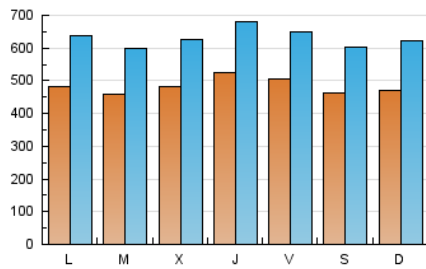

4. Gráficas (Nacional)

4.1 Por día de la semana (promedio)

N. únicos / Visitas (x 100)