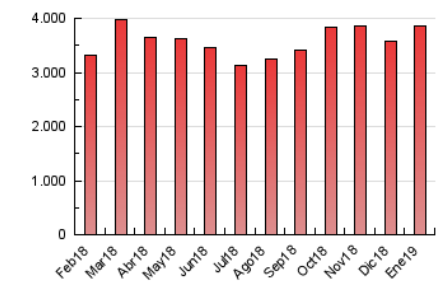

#### 3. Por día del mes (Nacional)

Día	N. únicos	Visitas	Páginas	Día	N. únicos	Visitas	Páginas	Día	N. únicos	Visitas	Páginas
1	37.875	49.848	95.626	11	50.292	65.430	126.230	21	48.569	64.825	127.255
2	37.090	47.533	94.910	12	42.899	55.013	109.375	22	48.789	65.805	128.062
3	50.039	65.594	125.454	13	43.506	56.856	112.475	23	50.400	66.058	130.181
4	51.685	67.918	130.826	14	49.217	65.166	125.677	24	50.575	65.295	126.526
5	49.880	65.507	129.614	15	48.427	62.593	130.977	25	42.135	55.642	110.085
6	49.800	66.578	133.063	16	49.821	64.225	130.912	26	43.346	58.183	109.580
7	53.208	69.864	141.640	17	47.701	62.471	126.668	27	45.033	59.371	115.415
8	49.420	63.108	127.308	18	57.498	71.103	130.362	28	42.316	55.830	114.741
9	51.827	67.806	132.189	19	48.978	62.567	118.737	29	44.844	59.009	117.519
10	58.494	72.884	139.503	20	49.501	66.648	126.759	30	51.790	67.534	133.929
								31	56.197	74.400	152.993

4. Gráficas (Nacional)

4.1 Por día de la semana (promedio)

N. únicos / Visitas (x 100)

Páginas (x 100)

4.2 Por franja horaria (promedio)

Visitas (x 1000)

Páginas (x 1000)

4.3 Por meses

N. únicos / Visitas (x 1000)

Páginas (x 1000)