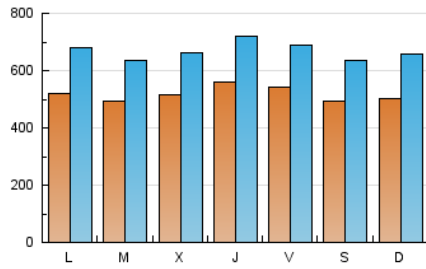

4. Gráficas (Nacional e Internacional)

4.1 Por día de la semana (promedio)

N. únicos / Visitas (x 100)