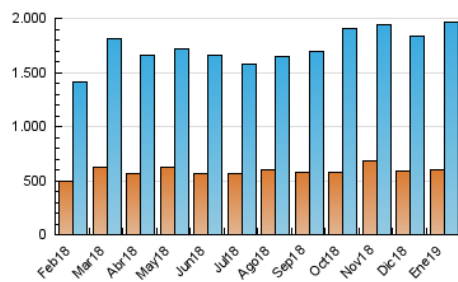

#### 3. Por día del mes (Nacional)

Día	N. únicos	Visitas	Páginas	Día	N. únicos	Visitas	Páginas	Día	N. únicos	Visitas	Páginas
1	37.875	49.848	95.626	11	50.292	65.430	126.230	21	48.569	64.825	127.255
2	37.090	47.533	94.910	12	42.899	55.013	109.375	22	48.789	65.805	128.062
3	50.039	65.594	125.454	13	43.506	56.856	112.475	23	50.400	66.058	130.181
4	51.685	67.918	130.826	14	49.217	65.166	125.677	24	50.575	65.295	126.526
5	49.880	65.507	129.614	15	48.427	62.593	130.977	25	42.135	55.642	110.085
6	49.800	66.578	133.063	16	49.821	64.225	130.912	26	43.346	58.183	109.580
7	53.208	69.864	141.640	17	47.701	62.471	126.668	27	45.033	59.371	115.415
8	49.420	63.108	127.308	18	57.498	71.103	130.362	28	42.316	55.830	114.741
9	51.827	67.806	132.189	19	48.978	62.567	118.737	29	44.844	59.009	117.519
10	58.494	72.884	139.503	20	49.501	66.648	126.759	30	51.790	67.534	133.929
								31	56.197	74.400	152.993

4. Gráficas (Nacional)

4.1 Por día de la semana (promedio)

N. únicos / Visitas (x 100)

Páginas (x 100)

4.2 Por franja horaria (promedio)

Visitas (x 1000)

Páginas (x 1000)

4.3 Por meses

N. únicos / Visitas (x 1000)

Páginas (x 1000)