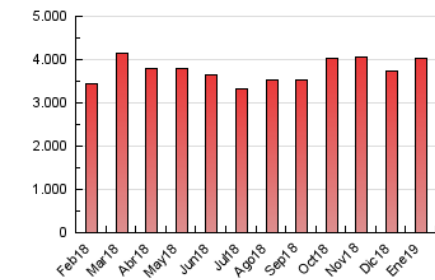

### 3. Por día del mes (Nacional e Internacional)

Día	N. únicos	Visitas	Páginas	Día	N. únicos	Visitas	Páginas	Día	N. únicos	Visitas	Páginas
1	40.009	52.160	99.415	11	53.718	69.227	132.079	21	51.707	68.424	132.806
2	39.951	50.770	99.958	12	45.790	58.161	114.440	22	52.198	69.408	133.629
3	52.902	68.807	130.716	13	46.896	60.526	118.094	23	53.666	69.541	135.590
4	54.971	71.388	136.476	14	54.160	70.048	133.114	24	54.049	69.103	132.114
5	52.757	68.735	134.960	15	52.395	66.820	137.307	25	47.418	60.998	117.628
6	52.925	69.973	138.305	16	53.369	68.107	136.923	26	46.625	61.592	114.675
7	56.626	73.607	147.516	17	50.686	65.863	131.856	27	48.079	62.539	120.582
8	52.920	66.770	132.940	18	61.010	74.808	136.032	28	45.250	59.142	119.963
9	55.626	71.821	138.320	19	51.855	65.687	123.634	29	48.062	62.572	123.300
10	62.194	76.848	145.672	20	52.731	69.971	131.786	30	55.544	71.617	140.292
								31	59.902	78.345	159.735

4. Gráficas (Nacional e Internacional)

4.1 Por día de la semana (promedio)

N. únicos / Visitas (x 100)

Páginas (x 100)

4.2 Por franja horaria (promedio)

Visitas (x 1000)

Páginas (x 1000)

4.3 Por meses

N. únicos / Visitas (x 1000)

Páginas (x 1000)