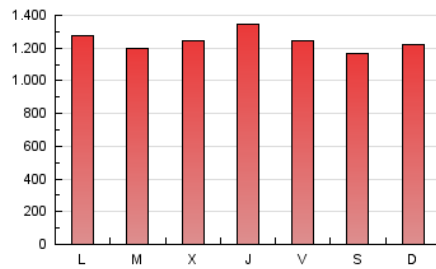

#### 2. Secciones (Nacional)

	PAGINAS	%
<b>HOME</b>	928.983	24.10 %
<b>RESTO</b>	2.925.608	75.90 %

#### 3. Por día del mes (Nacional)

Día	N. únicos	Visitas	Páginas	Día	N. únicos	Visitas	Páginas	Día	N. únicos	Visitas	Páginas
1	37.875	49.848	95.626	11	50.292	65.430	126.230	21	48.569	64.825	127.255
2	37.090	47.533	94.910	12	42.899	55.013	109.375	22	48.789	65.805	128.062
3	50.039	65.594	125.454	13	43.506	56.856	112.475	23	50.400	66.058	130.181
4	51.685	67.918	130.826	14	49.217	65.166	125.677	24	50.575	65.295	126.526
5	49.880	65.507	129.614	15	48.427	62.593	130.977	25	42.135	55.642	110.085
6	49.800	66.578	133.063	16	49.821	64.225	130.912	26	43.346	58.183	109.580
7	53.208	69.864	141.640	17	47.701	62.471	126.668	27	45.033	59.371	115.415
8	49.420	63.108	127.308	18	57.498	71.103	130.362	28	42.316	55.830	114.741
9	51.827	67.806	132.189	19	48.978	62.567	118.737	29	44.844	59.009	117.519
10	58.494	72.884	139.503	20	49.501	66.648	126.759	30	51.790	67.534	133.929
								31	56.197	74.400	152.993

4. Gráficas (Nacional)

4.1 Por día de la semana (promedio)

N. únicos / Visitas (x 100)

Páginas (x 100)

4.2 Por franja horaria (promedio)

Visitas (x 1000)

Páginas (x 1000)

4.3 Por meses