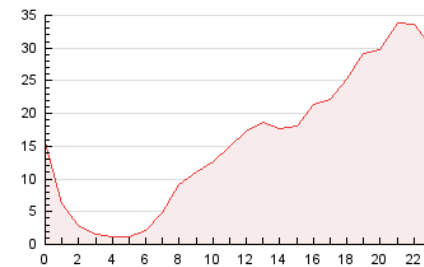

2. Secciones (Nacional)

	PAGINAS	%
HOME	68.624	18.03 %
RESTO	311.965	81.97 %

3. Por día del mes (Nacional)

Día	N. únicos	Visitas	Páginas	Día	N. únicos	Visitas	Páginas	Día	N. únicos	Visitas	Páginas
1	7.448	8.444	13.088	11	3.948	4.226	7.228	21	5.043	5.462	11.396
2	5.820	6.589	10.430	12	4.614	5.177	12.342	22	3.557	3.944	8.647
3	7.080	8.352	13.441	13	3.036	3.377	5.929	23	5.100	5.674	11.479
4	11.154	12.403	18.766	14	6.824	7.326	15.433	24	8.447	9.469	18.479
5	6.745	7.385	12.044	15	6.956	7.452	15.885	25	7.768	8.478	16.403
6	5.243	5.815	9.795	16	7.773	8.432	14.472	26	5.815	6.279	10.177
7	7.559	8.446	14.296	17	6.994	7.624	12.698	27	4.909	5.871	12.414
8	10.954	11.907	18.247	18	8.358	9.428	18.431	28	3.426	3.836	8.836
9	6.130	6.576	10.213	19	5.548	6.388	13.307	29	3.490	3.856	8.117
10	4.602	5.155	8.197	20	7.195	8.169	15.034	30	3.942	4.231	9.410
								31	3.456	3.835	5.955

4. Gráficas (Nacional)

4.1 Por día de la semana (promedio)

N. únicos / Visitas (x 100)

Páginas (x 100)

4.2 Por franja horaria (promedio)

Visitas (x 1000)

Páginas (x 1000)

4.3 Por meses