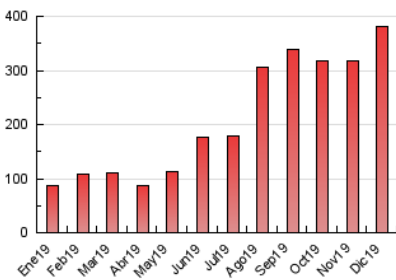

Páginas (x 1000)