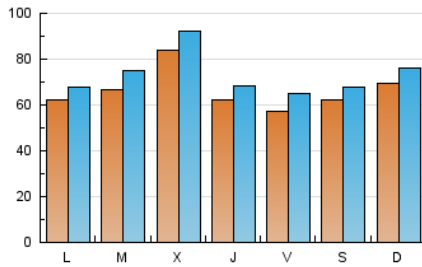

1. Cifras totales y promedios (Nacional e Internacional)

MES - AÑO	NAVEGADORES UNICOS	VISITAS	PAGINAS
Diciembre - 2019	145.036	226.789	402.551
PROMEDIO DIARIO	6.628	7.316	12.986
PROMEDIO LUNES-VIERNES	6.627	7.341	12.852
PROMEDIO SABADO-DOMINGO	6.629	7.254	13.311
PAGINAS / VISITAS	1,78		
DURACION MEDIA VISITAS	0:00:59		
DURACION MEDIA PAGINAS	0:01:16		

2. Secciones (Nacional e Internacional)

	PAGINAS	%
HOME	69.659	17.30 %
RESTO	332.892	82.70 %

3. Por día del mes (Nacional e Internacional)

Día	N. únicos	Visitas	Páginas	Día	N. únicos	Visitas	Páginas	Día	N. únicos	Visitas	Páginas
1	7.939	8.988	13.825	11	4.419	4.720	7.834	21	5.542	5.979	12.063
2	6.314	7.056	11.062	12	5.064	5.639	12.894	22	3.954	4.357	9.156
3	7.600	8.904	14.152	13	3.498	3.856	6.497	23	5.538	6.127	12.028
4	11.821	13.001	19.578	14	7.285	7.822	16.022	24	9.033	10.069	19.290
5	7.249	7.908	12.720	15	7.503	8.021	16.572	25	8.247	8.980	17.028
6	6.046	6.656	10.920	16	8.433	9.119	15.334	26	6.341	6.801	10.821
7	8.147	9.042	15.124	17	7.758	8.448	13.777	27	5.478	6.478	13.192
8	11.564	12.541	19.039	18	8.987	10.102	19.279	28	3.848	4.273	9.363
9	6.605	7.094	10.899	19	6.156	7.045	14.137	29	3.882	4.267	8.633
10	5.207	5.798	9.005	20	7.920	8.914	16.049	30	4.287	4.593	9.874
								31	3.800	4.191	6.384

4. Gráficas (Nacional e Internacional)

4.1 Por día de la semana (promedio)

N. únicos / Visitas (x 100)

Páginas (x 100)

4.2 Por franja horaria (promedio)

Visitas (x 1000)

Páginas (x 1000)

4.3 Por meses