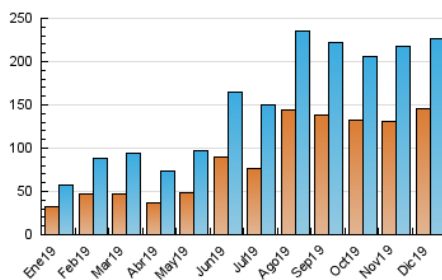

4.3 Por meses

N. únicos / Visitas (x 1000)