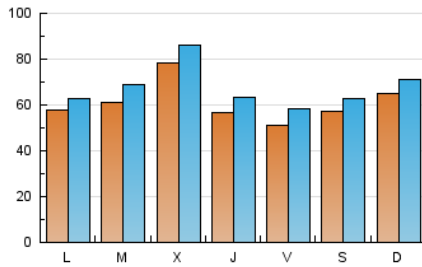

1. Cifras totales y promedios (Nacional)

MES - AÑO	NAVEGADORES UNICOS	VISITAS	PAGINAS
Diciembre - 2019	131.786	209.606	380.589
PROMEDIO DIARIO	6.095	6.761	12.277
PROMEDIO LUNES-VIERNES	6.076	6.770	12.120
PROMEDIO SABADO-DOMINGO	6.140	6.741	12.661
PAGINAS / VISITAS	1,82		
DURACION MEDIA VISITAS	0:01:02		
DURACION MEDIA PAGINAS	0:01:16		

2. Secciones (Nacional)

	PAGINAS	%
HOME	68.624	18.03 %
RESTO	311.965	81.97 %

3. Por día del mes (Nacional)

Día	N. únicos	Visitas	Páginas	Día	N. únicos	Visitas	Páginas	Día	N. únicos	Visitas	Páginas
1	7.448	8.444	13.088	11	3.948	4.226	7.228	21	5.043	5.462	11.396
2	5.820	6.589	10.430	12	4.614	5.177	12.342	22	3.557	3.944	8.647
3	7.080	8.352	13.441	13	3.036	3.377	5.929	23	5.100	5.674	11.479
4	11.154	12.403	18.766	14	6.824	7.326	15.433	24	8.447	9.469	18.479
5	6.745	7.385	12.044	15	6.956	7.452	15.885	25	7.768	8.478	16.403
6	5.243	5.815	9.795	16	7.773	8.432	14.472	26	5.815	6.279	10.177
7	7.559	8.446	14.296	17	6.994	7.624	12.698	27	4.909	5.871	12.414
8	10.954	11.907	18.247	18	8.358	9.428	18.431	28	3.426	3.836	8.836
9	6.130	6.576	10.213	19	5.548	6.388	13.307	29	3.490	3.856	8.117
10	4.602	5.155	8.197	20	7.195	8.169	15.034	30	3.942	4.231	9.410
								31	3.456	3.835	5.955

4. Gráficas (Nacional)

4.1 Por día de la semana (promedio)

N. únicos / Visitas (x 100)

Páginas (x 100)

4.2 Por franja horaria (promedio)

Visitas (x 1000)

Páginas (x 1000)

4.3 Por meses