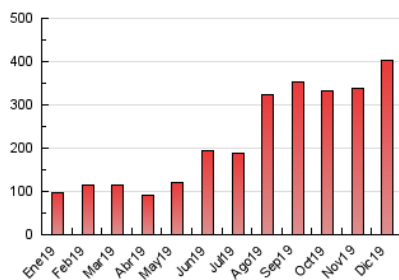

Páginas (x 1000)