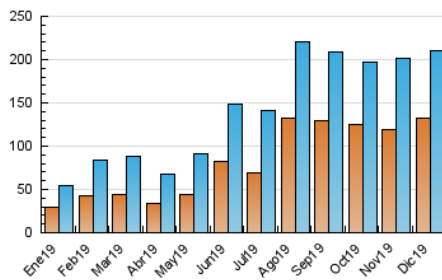

4.3 Por meses

N. únicos / Visitas (x 1000)