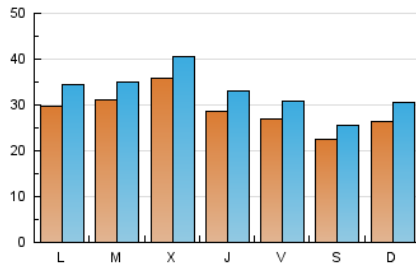

1. Cifras totales y promedios (Nacional)

MES - AÑO	NAVEGADORES UNICOS	VISITAS	PAGINAS
Octubre - 2022	56.205	101.108	432.519
PROMEDIO DIARIO	2.844	3.262	13.952
PROMEDIO LUNES-VIERNES	3.039	3.473	12.051
PROMEDIO SABADO-DOMINGO	2.435	2.817	17.945
PAGINAS / VISITAS	4,28		
DURACION MEDIA VISITAS	0:01:02		
DURACION MEDIA PAGINAS	0:00:19		

2. Secciones (Nacional)

	PAGINAS	%
HOME	9.782	2.26 %
RESTO	422.737	97.74 %

3. Por día del mes (Nacional)

Día	N. únicos	Visitas	Páginas	Día	N. únicos	Visitas	Páginas	Día	N. únicos	Visitas	Páginas
1	2.570	2.884	11.224	11	3.541	4.017	16.095	21	2.551	2.805	4.128
2	1.994	2.242	6.518	12	5.311	5.969	15.205	22	2.127	2.427	10.472
3	2.288	2.710	8.023	13	3.023	3.407	9.441	23	2.401	2.711	9.007
4	2.307	2.696	16.022	14	2.082	2.394	9.610	24	3.246	3.835	6.138
5	2.446	2.846	34.543	15	2.775	3.267	17.231	25	3.904	4.305	6.810
6	2.466	2.932	20.557	16	4.916	6.016	82.440	26	2.355	2.699	7.169
7	3.846	4.494	16.402	17	3.449	3.832	11.547	27	2.587	3.105	14.030
8	2.085	2.442	14.403	18	2.676	3.005	5.476	28	2.260	2.601	9.914
9	2.063	2.373	18.517	19	4.191	4.751	10.331	29	1.643	1.802	5.881
10	3.948	4.563	16.609	20	3.400	3.751	7.118	30	1.771	2.001	3.758
								31	1.941	2.226	7.900

4. Gráficas (Nacional)

4.1 Por día de la semana (promedio)

N. únicos / Visitas (x 100)

Páginas (x 100)

4.2 Por franja horaria (promedio)

Visitas_ (x 1000)

Páginas (x 1000)

4.3 Por meses