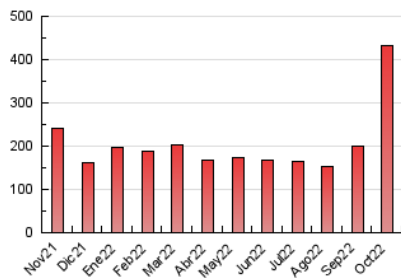

Páginas (x 1000)