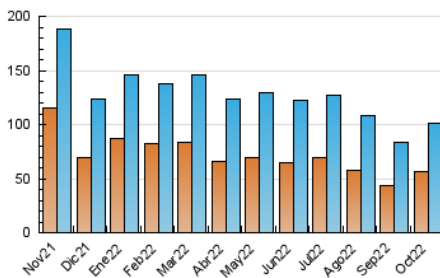

2. Secciones (Nacional)

	PAGINAS	%
HOME	9.782	2.26 %
RESTO	422.737	97.74 %

3. Por día del mes (Nacional)

Día	N. únicos	Visitas	Páginas	Día	N. únicos	Visitas	Páginas	Día	N. únicos	Visitas	Páginas
1	2.570	2.884	11.224	11	3.541	4.017	16.095	21	2.551	2.805	4.128
2	1.994	2.242	6.518	12	5.311	5.969	15.205	22	2.127	2.427	10.472
3	2.288	2.710	8.023	13	3.023	3.407	9.441	23	2.401	2.711	9.007
4	2.307	2.696	16.022	14	2.082	2.394	9.610	24	3.246	3.835	6.138
5	2.446	2.846	34.543	15	2.775	3.267	17.231	25	3.904	4.305	6.810
6	2.466	2.932	20.557	16	4.916	6.016	82.440	26	2.355	2.699	7.169
7	3.846	4.494	16.402	17	3.449	3.832	11.547	27	2.587	3.105	14.030
8	2.085	2.442	14.403	18	2.676	3.005	5.476	28	2.260	2.601	9.914
9	2.063	2.373	18.517	19	4.191	4.751	10.331	29	1.643	1.802	5.881
10	3.948	4.563	16.609	20	3.400	3.751	7.118	30	1.771	2.001	3.758
								31	1.941	2.226	7.900

4. Gráficas (Nacional)

4.1 Por día de la semana (promedio)

N. únicos / Visitas (x 100)

Páginas (x 100)

4.2 Por franja horaria (promedio)

Visitas_ (x 1000)

Páginas (x 1000)

4.3 Por meses

N. únicos / Visitas (x 1000)

Páginas (x 1000)

5. Observaciones

Este Medio Electrónico de Comunicación ha sido medido por la herramienta Google Analytics de Google (Universal Analytics)

6. Definiciones básicas (Para más información ver Normas Técnicas para el Control de los Medios Electrónicos de Comunicación)

Visita:

Una secuencia ininterrumpida de páginas servidas a un usuario válido. Si dicho usuario no realiza peticiones de páginas en un periodo de tiempo (30 min) la siguiente petición constituirá el inicio de una nueva visita.