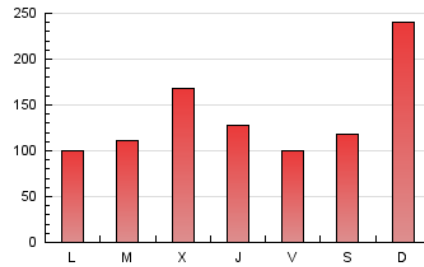

1. Cifras totales y promedios (Nacional)

MES - AÑO	NAVEGADORES UNICOS	VISITAS	PAGINAS
Octubre - 2022	56.205	101.108	432.519
PROMEDIO DIARIO	2.844	3.262	13.952
PROMEDIO LUNES-VIERNES	3.039	3.473	12.051
PROMEDIO SABADO-DOMINGO	2.435	2.817	17.945
PAGINAS / VISITAS	4,28		
DURACION MEDIA VISITAS	0:01:02		
DURACION MEDIA PAGINAS	0:00:19		

2. Secciones (Nacional)

	PAGINAS	%
HOME	9.782	2.26 %
RESTO	422.737	97.74 %

3. Por día del mes (Nacional)

Día	N. únicos	Visitas	Páginas	Día	N. únicos	Visitas	Páginas	Día	N. únicos	Visitas	Páginas
1	2.570	2.884	11.224	11	3.541	4.017	16.095	21	2.551	2.805	4.128
2	1.994	2.242	6.518	12	5.311	5.969	15.205	22	2.127	2.427	10.472
3	2.288	2.710	8.023	13	3.023	3.407	9.441	23	2.401	2.711	9.007
4	2.307	2.696	16.022	14	2.082	2.394	9.610	24	3.246	3.835	6.138
5	2.446	2.846	34.543	15	2.775	3.267	17.231	25	3.904	4.305	6.810
6	2.466	2.932	20.557	16	4.916	6.016	82.440	26	2.355	2.699	7.169
7	3.846	4.494	16.402	17	3.449	3.832	11.547	27	2.587	3.105	14.030
8	2.085	2.442	14.403	18	2.676	3.005	5.476	28	2.260	2.601	9.914
9	2.063	2.373	18.517	19	4.191	4.751	10.331	29	1.643	1.802	5.881
10	3.948	4.563	16.609	20	3.400	3.751	7.118	30	1.771	2.001	3.758
								31	1.941	2.226	7.900

4. Gráficas (Nacional)

4.1 Por día de la semana (promedio)

N. únicos / Visitas (x 100)

Páginas (x 100)

4.2 Por franja horaria (promedio)

Visitas_ (x 1000)

Páginas (x 1000)

4.3 Por meses