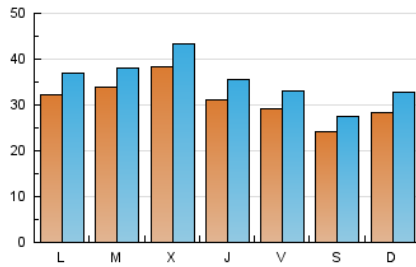

1. Cifras totales y promedios (Nacional e Internacional)

MES - AÑO	NAVEGADORES UNICOS	VISITAS	PAGINAS
Octubre - 2022	62.957	108.567	444.069
PROMEDIO DIARIO	3.074	3.502	14.325
PROMEDIO LUNES-VIERNES	3.283	3.729	12.416
PROMEDIO SABADO-DOMINGO	2.636	3.025	18.334
PAGINAS / VISITAS	4,09		
DURACION MEDIA VISITAS	0:00:59		
DURACION MEDIA PAGINAS	0:00:19		

2. Secciones (Nacional e Internacional)

	PAGINAS	%
HOME	10.097	2.27 %
RESTO	433.972	97.73 %

3. Por día del mes (Nacional e Internacional)

Día	N. únicos	Visitas	Páginas	Día	N. únicos	Visitas	Páginas	Día	N. únicos	Visitas	Páginas
1	2.773	3.095	11.751	11	3.809	4.305	16.558	21	2.780	3.042	4.403
2	2.206	2.464	6.792	12	5.592	6.263	15.587	22	2.303	2.608	10.728
3	2.527	2.957	8.358	13	3.295	3.704	9.943	23	2.572	2.888	9.233
4	2.555	2.952	16.634	14	2.295	2.622	9.887	24	3.456	4.053	6.385
5	2.667	3.075	35.087	15	2.975	3.476	17.643	25	4.292	4.718	7.411
6	2.681	3.155	20.947	16	5.222	6.331	83.022	26	2.586	2.939	7.448
7	4.131	4.800	16.750	17	3.684	4.083	11.848	27	2.776	3.304	14.325
8	2.281	2.646	14.720	18	2.871	3.207	5.712	28	2.450	2.798	10.138
9	2.238	2.555	19.157	19	4.447	5.018	10.665	29	1.819	1.986	6.232
10	4.248	4.872	17.017	20	3.652	4.007	7.481	30	1.967	2.200	4.065
								31	2.150	2.444	8.142

4. Gráficas (Nacional e Internacional)

4.1 Por día de la semana (promedio)

N. únicos / Visitas (x 100)

Páginas (x 100)

4.2 Por franja horaria (promedio)

Visitas (x 1000)

Páginas (x 1000)

4.3 Por meses