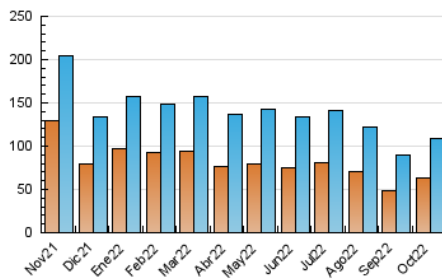

4.3 Por meses

N. únicos / Visitas (x 1000)