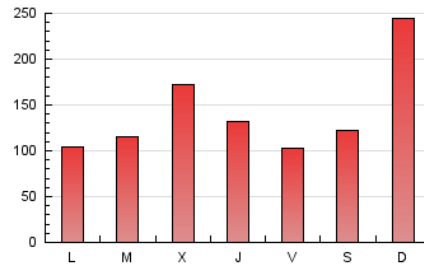

1. Cifras totales y promedios (Nacional e Internacional)

MES - AÑO	NAVEGADORES UNICOS	VISITAS	PAGINAS
Octubre - 2022	62.957	108.567	444.069
PROMEDIO DIARIO	3.074	3.502	14.325
PROMEDIO LUNES-VIERNES	3.283	3.729	12.416
PROMEDIO SABADO-DOMINGO	2.636	3.025	18.334
PAGINAS / VISITAS	4,09		
DURACION MEDIA VISITAS	0:00:59		
DURACION MEDIA PAGINAS	0:00:19		

2. Secciones (Nacional e Internacional)

	PAGINAS	%
HOME	10.097	2.27 %
RESTO	433.972	97.73 %

3. Por día del mes (Nacional e Internacional)

Día	N. únicos	Visitas	Páginas	Día	N. únicos	Visitas	Páginas	Día	N. únicos	Visitas	Páginas
1	2.773	3.095	11.751	11	3.809	4.305	16.558	21	2.780	3.042	4.403
2	2.206	2.464	6.792	12	5.592	6.263	15.587	22	2.303	2.608	10.728
3	2.527	2.957	8.358	13	3.295	3.704	9.943	23	2.572	2.888	9.233
4	2.555	2.952	16.634	14	2.295	2.622	9.887	24	3.456	4.053	6.385
5	2.667	3.075	35.087	15	2.975	3.476	17.643	25	4.292	4.718	7.411
6	2.681	3.155	20.947	16	5.222	6.331	83.022	26	2.586	2.939	7.448
7	4.131	4.800	16.750	17	3.684	4.083	11.848	27	2.776	3.304	14.325
8	2.281	2.646	14.720	18	2.871	3.207	5.712	28	2.450	2.798	10.138
9	2.238	2.555	19.157	19	4.447	5.018	10.665	29	1.819	1.986	6.232
10	4.248	4.872	17.017	20	3.652	4.007	7.481	30	1.967	2.200	4.065
								31	2.150	2.444	8.142

4. Gráficas (Nacional e Internacional)

4.1 Por día de la semana (promedio)

N. únicos / Visitas (x 100)

Páginas (x 100)

4.2 Por franja horaria (promedio)

Visitas (x 1000)

Páginas (x 1000)

4.3 Por meses