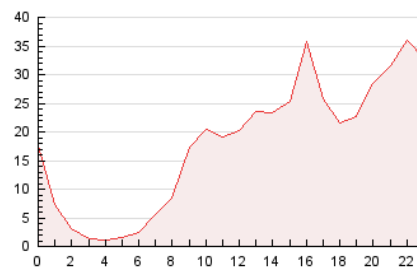

2. Secciones (Nacional)

	PAGINAS	%
HOME	9.782	2.26 %
RESTO	422.737	97.74 %

3. Por día del mes (Nacional)

Día	N. únicos	Visitas	Páginas	Día	N. únicos	Visitas	Páginas	Día	N. únicos	Visitas	Páginas
1	2.570	2.884	11.224	11	3.541	4.017	16.095	21	2.551	2.805	4.128
2	1.994	2.242	6.518	12	5.311	5.969	15.205	22	2.127	2.427	10.472
3	2.288	2.710	8.023	13	3.023	3.407	9.441	23	2.401	2.711	9.007
4	2.307	2.696	16.022	14	2.082	2.394	9.610	24	3.246	3.835	6.138
5	2.446	2.846	34.543	15	2.775	3.267	17.231	25	3.904	4.305	6.810
6	2.466	2.932	20.557	16	4.916	6.016	82.440	26	2.355	2.699	7.169
7	3.846	4.494	16.402	17	3.449	3.832	11.547	27	2.587	3.105	14.030
8	2.085	2.442	14.403	18	2.676	3.005	5.476	28	2.260	2.601	9.914
9	2.063	2.373	18.517	19	4.191	4.751	10.331	29	1.643	1.802	5.881
10	3.948	4.563	16.609	20	3.400	3.751	7.118	30	1.771	2.001	3.758
								31	1.941	2.226	7.900

4. Gráficas (Nacional)

4.1 Por día de la semana (promedio)

N. únicos / Visitas (x 100)

Páginas (x 100)

4.2 Por franja horaria (promedio)

Visitas_ (x 1000)

Páginas (x 1000)

4.3 Por meses