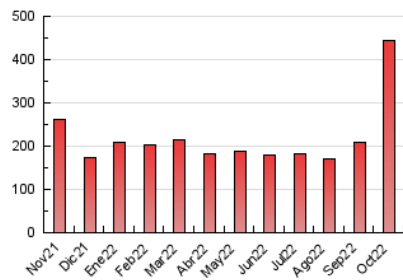

Páginas (x 1000)