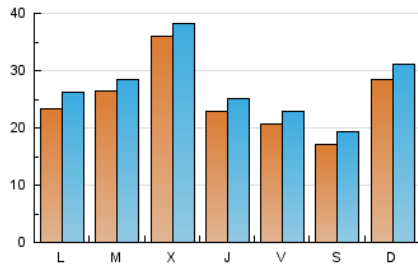

1. Cifras totales y promedios (Nacional e Internacional)

MES - AÑO	NAVEGADORES UNICOS	VISITAS	PAGINAS
Agosto - 2024	59.762	83.291	255.868
PROMEDIO DIARIO	2.450	2.687	8.254
PROMEDIO LUNES-VIERNES	2.545	2.779	7.825
PROMEDIO SABADO-DOMINGO	2.216	2.463	9.302
PAGINAS / VISITAS	3,07		
DURACION MEDIA VISITAS	0:01:22		
TIEMPO INTERACCIÓN MEDIO	0:00:34		

2. Secciones (Nacional e Internacional)

	PAGINAS	%
HOME	8.037	3.14 %
RESTO	247.831	96.86 %

3. Por día del mes (Nacional e Internacional)

Día	N. únicos	Visitas	Páginas	Día	N. únicos	Visitas	Páginas	Día	N. únicos	Visitas	Páginas
1	3.148	3.578	40.110	11	986	1.084	2.899	21	1.394	1.572	2.935
2	1.696	1.915	14.558	12	983	1.115	2.072	22	1.255	1.423	2.441
3	1.636	1.820	21.842	13	1.635	1.781	9.739	23	1.452	1.702	4.385
4	2.468	2.767	24.945	14	1.403	1.548	6.005	24	2.997	3.487	5.901
5	1.531	1.704	15.019	15	1.964	2.075	3.355	25	6.465	7.025	11.297
6	1.186	1.356	11.553	16	1.340	1.501	2.402	26	4.894	5.538	8.731
7	1.160	1.296	3.485	17	978	1.060	1.734	27	5.733	6.048	7.787
8	1.180	1.329	2.927	18	1.474	1.608	2.248	28	10.420	10.878	11.972
9	2.549	2.728	4.156	19	1.918	2.127	2.950	29	3.872	4.114	5.520
10	1.181	1.287	3.151	20	2.018	2.218	5.052	30	3.264	3.581	4.999
								31	1.759	2.026	9.698

4. Gráficas (Nacional e Internacional)

4.1 Por día de la semana (promedio)

N. únicos / Visitas (x 100)

Páginas (x 100)

4.2 Por franja horaria (promedio)

Visitas_ (x 1000)

Páginas (x 1000)

4.3 Por meses