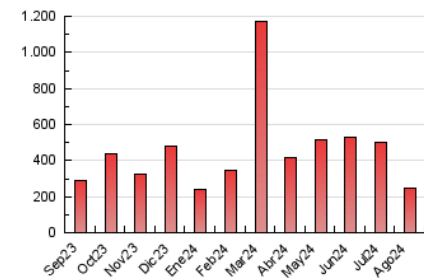

2. Secciones (Nacional)

	PAGINAS	%
HOME	7.822	3.13 %
RESTO	241.982	96.87 %

3. Por día del mes (Nacional)

Día	N. únicos	Visitas	Páginas	Día	N. únicos	Visitas	Páginas	Día	N. únicos	Visitas	Páginas
1	3.036	3.473	39.656	11	922	1.017	2.747	21	1.325	1.499	2.824
2	1.627	1.841	14.455	12	902	1.029	1.963	22	1.171	1.334	2.309
3	1.572	1.754	21.651	13	1.565	1.709	9.651	23	1.385	1.628	4.281
4	2.374	2.671	24.777	14	1.328	1.470	5.864	24	2.907	3.381	5.694
5	1.459	1.629	14.935	15	1.890	1.997	3.228	25	6.287	6.839	11.014
6	1.116	1.281	11.160	16	1.262	1.416	2.284	26	4.696	5.333	8.401
7	1.108	1.242	3.322	17	896	976	1.626	27	5.477	5.741	7.340
8	1.111	1.257	2.818	18	1.388	1.513	2.133	28	10.098	10.536	11.435
9	2.430	2.604	3.989	19	1.845	2.049	2.848	29	3.735	3.970	5.315
10	1.115	1.219	3.067	20	1.919	2.108	4.817	30	3.145	3.450	4.820
								31	1.682	1.943	9.380

4. Gráficas (Nacional)

4.1 Por día de la semana (promedio)

N. únicos / Visitas (x 100)

Páginas (x 100)

4.2 Por franja horaria (promedio)

Visitas_ (x 1000)

Páginas (x 1000)

4.3 Por meses

N. únicos / Visitas (x 1000)

Páginas (x 1000)

5. Observaciones

Este Medio Electrónico de Comunicación ha sido medido por la herramienta Google Analytics de Google (GA4).

Nota: Debido a un fallo técnico en la herramienta de medición, no relacionado con OJD interactiva, los datos del 27/08/2024 pueden estar incompletos.

Visita:

Una secuencia ininterrumpida de páginas servidas a un usuario válido. Si dicho usuario no realiza peticiones de páginas en un periodo de tiempo (30 min) la siguiente petición constituirá el inicio de una nueva visita.