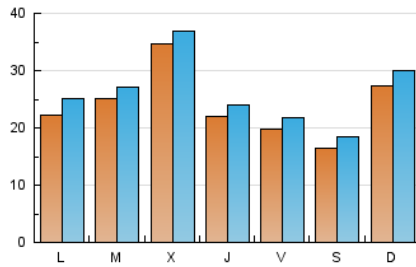

1. Cifras totales y promedios (Nacional)

MES - AÑO	NAVEGADORES UNICOS	VISITAS	PAGINAS
Agosto - 2024	57.000	79.909	249.804
PROMEDIO DIARIO	2.348	2.578	8.058
PROMEDIO LUNES-VIERNES	2.438	2.663	7.623
PROMEDIO SABADO-DOMINGO	2.127	2.368	9.121
PAGINAS / VISITAS	3,13		
DURACION MEDIA VISITAS	0:01:21		
TIEMPO INTERACCIÓN MEDIO	0:00:34		

2. Secciones (Nacional)

	PAGINAS	%
HOME	7.822	3.13 %
RESTO	241.982	96.87 %

3. Por día del mes (Nacional)

Día	N. únicos	Visitas	Páginas	Día	N. únicos	Visitas	Páginas	Día	N. únicos	Visitas	Páginas
1	3.036	3.473	39.656	11	922	1.017	2.747	21	1.325	1.499	2.824
2	1.627	1.841	14.455	12	902	1.029	1.963	22	1.171	1.334	2.309
3	1.572	1.754	21.651	13	1.565	1.709	9.651	23	1.385	1.628	4.281
4	2.374	2.671	24.777	14	1.328	1.470	5.864	24	2.907	3.381	5.694
5	1.459	1.629	14.935	15	1.890	1.997	3.228	25	6.287	6.839	11.014
6	1.116	1.281	11.160	16	1.262	1.416	2.284	26	4.696	5.333	8.401
7	1.108	1.242	3.322	17	896	976	1.626	27	5.477	5.741	7.340
8	1.111	1.257	2.818	18	1.388	1.513	2.133	28	10.098	10.536	11.435
9	2.430	2.604	3.989	19	1.845	2.049	2.848	29	3.735	3.970	5.315
10	1.115	1.219	3.067	20	1.919	2.108	4.817	30	3.145	3.450	4.820
								31	1.682	1.943	9.380

4. Gráficas (Nacional)

4.1 Por día de la semana (promedio)

N. únicos / Visitas (x 100)

Páginas (x 100)

4.2 Por franja horaria (promedio)

Visitas_ (x 1000)

Páginas (x 1000)

4.3 Por meses

N. únicos / Visitas (x 1000)

Páginas (x 1000)

5. Observaciones

Este Medio Electrónico de Comunicación ha sido medido por la herramienta Google Analytics de Google (GA4).

Nota: Debido a un fallo técnico en la herramienta de medición, no relacionado con OJD interactiva, los datos del 27/08/2024 pueden estar incompletos.