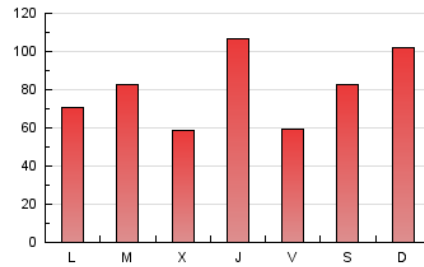

1. Cifras totales y promedios (Nacional)

MES - AÑO	NAVEGADORES UNICOS	VISITAS	PAGINAS
Agosto - 2024	57.000	79.909	249.804
PROMEDIO DIARIO	2.348	2.578	8.058
PROMEDIO LUNES-VIERNES	2.438	2.663	7.623
PROMEDIO SABADO-DOMINGO	2.127	2.368	9.121
PAGINAS / VISITAS	3,13		
DURACION MEDIA VISITAS	0:01:21		
TIEMPO INTERACCIÓN MEDIO	0:00:34		

2. Secciones (Nacional)

	PAGINAS	%
HOME	7.822	3.13 %
RESTO	241.982	96.87 %

3. Por día del mes (Nacional)

Día	N. únicos	Visitas	Páginas	Día	N. únicos	Visitas	Páginas	Día	N. únicos	Visitas	Páginas
1	3.036	3.473	39.656	11	922	1.017	2.747	21	1.325	1.499	2.824
2	1.627	1.841	14.455	12	902	1.029	1.963	22	1.171	1.334	2.309
3	1.572	1.754	21.651	13	1.565	1.709	9.651	23	1.385	1.628	4.281
4	2.374	2.671	24.777	14	1.328	1.470	5.864	24	2.907	3.381	5.694
5	1.459	1.629	14.935	15	1.890	1.997	3.228	25	6.287	6.839	11.014
6	1.116	1.281	11.160	16	1.262	1.416	2.284	26	4.696	5.333	8.401
7	1.108	1.242	3.322	17	896	976	1.626	27	5.477	5.741	7.340
8	1.111	1.257	2.818	18	1.388	1.513	2.133	28	10.098	10.536	11.435
9	2.430	2.604	3.989	19	1.845	2.049	2.848	29	3.735	3.970	5.315
10	1.115	1.219	3.067	20	1.919	2.108	4.817	30	3.145	3.450	4.820
								31	1.682	1.943	9.380

4. Gráficas (Nacional)

4.1 Por día de la semana (promedio)

N. únicos / Visitas (x 100)

Páginas (x 100)

4.2 Por franja horaria (promedio)

Visitas_ (x 1000)

Páginas (x 1000)

4.3 Por meses