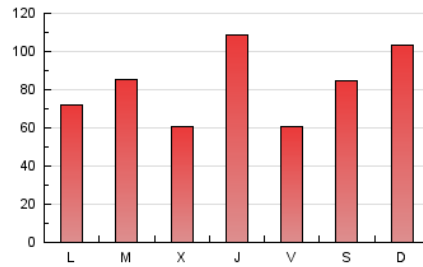

1. Cifras totales y promedios (Nacional e Internacional)

MES - AÑO	NAVEGADORES UNICOS	VISITAS	PAGINAS
Agosto - 2024	59.762	83.291	255.868
PROMEDIO DIARIO	2.450	2.687	8.254
PROMEDIO LUNES-VIERNES	2.545	2.779	7.825
PROMEDIO SABADO-DOMINGO	2.216	2.463	9.302
PAGINAS / VISITAS	3,07		
DURACION MEDIA VISITAS	0:01:22		
TIEMPO INTERACCIÓN MEDIO	0:00:34		

2. Secciones (Nacional e Internacional)

	PAGINAS	%
HOME	8.037	3.14 %
RESTO	247.831	96.86 %

3. Por día del mes (Nacional e Internacional)

Día	N. únicos	Visitas	Páginas	Día	N. únicos	Visitas	Páginas	Día	N. únicos	Visitas	Páginas
1	3.148	3.578	40.110	11	986	1.084	2.899	21	1.394	1.572	2.935
2	1.696	1.915	14.558	12	983	1.115	2.072	22	1.255	1.423	2.441
3	1.636	1.820	21.842	13	1.635	1.781	9.739	23	1.452	1.702	4.385
4	2.468	2.767	24.945	14	1.403	1.548	6.005	24	2.997	3.487	5.901
5	1.531	1.704	15.019	15	1.964	2.075	3.355	25	6.465	7.025	11.297
6	1.186	1.356	11.553	16	1.340	1.501	2.402	26	4.894	5.538	8.731
7	1.160	1.296	3.485	17	978	1.060	1.734	27	5.733	6.048	7.787
8	1.180	1.329	2.927	18	1.474	1.608	2.248	28	10.420	10.878	11.972
9	2.549	2.728	4.156	19	1.918	2.127	2.950	29	3.872	4.114	5.520
10	1.181	1.287	3.151	20	2.018	2.218	5.052	30	3.264	3.581	4.999
								31	1.759	2.026	9.698

4. Gráficas (Nacional e Internacional)

4.1 Por día de la semana (promedio)

N. únicos / Visitas (x 100)

Páginas (x 100)

4.2 Por franja horaria (promedio)

Visitas_ (x 1000)

Páginas (x 1000)

4.3 Por meses