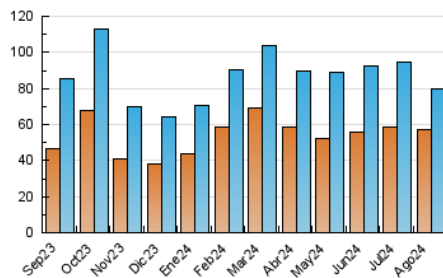

2. Secciones (Nacional)

	PAGINAS	%
HOME	7.822	3.13 %
RESTO	241.982	96.87 %

3. Por día del mes (Nacional)

Día	N. únicos	Visitas	Páginas	Día	N. únicos	Visitas	Páginas	Día	N. únicos	Visitas	Páginas
1	3.036	3.473	39.656	11	922	1.017	2.747	21	1.325	1.499	2.824
2	1.627	1.841	14.455	12	902	1.029	1.963	22	1.171	1.334	2.309
3	1.572	1.754	21.651	13	1.565	1.709	9.651	23	1.385	1.628	4.281
4	2.374	2.671	24.777	14	1.328	1.470	5.864	24	2.907	3.381	5.694
5	1.459	1.629	14.935	15	1.890	1.997	3.228	25	6.287	6.839	11.014
6	1.116	1.281	11.160	16	1.262	1.416	2.284	26	4.696	5.333	8.401
7	1.108	1.242	3.322	17	896	976	1.626	27	5.477	5.741	7.340
8	1.111	1.257	2.818	18	1.388	1.513	2.133	28	10.098	10.536	11.435
9	2.430	2.604	3.989	19	1.845	2.049	2.848	29	3.735	3.970	5.315
10	1.115	1.219	3.067	20	1.919	2.108	4.817	30	3.145	3.450	4.820
								31	1.682	1.943	9.380

4. Gráficas (Nacional)

4.1 Por día de la semana (promedio)

N. únicos / Visitas (x 100)

Páginas (x 100)

4.2 Por franja horaria (promedio)

Visitas_ (x 1000)

Páginas (x 1000)

4.3 Por meses

N. únicos / Visitas (x 1000)

Páginas (x 1000)

5. Observaciones

Este Medio Electrónico de Comunicación ha sido medido por la herramienta Google Analytics de Google (GA4).

Nota: Debido a un fallo técnico en la herramienta de medición, no relacionado con OJD interactiva, los datos del 27/08/2024 pueden estar incompletos.

Visita:

Una secuencia ininterrumpida de páginas servidas a un usuario válido. Si dicho usuario no realiza peticiones de páginas en un periodo de tiempo (30 min) la siguiente petición constituirá el inicio de una nueva visita.