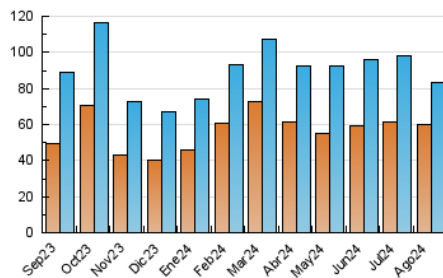

4.3 Por meses

N. únicos / Visitas (x 1000)