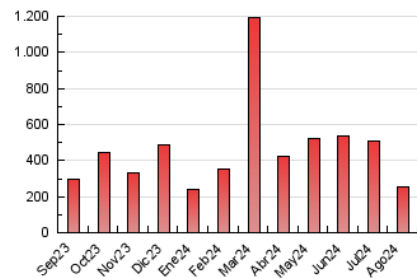

Páginas (x 1000)