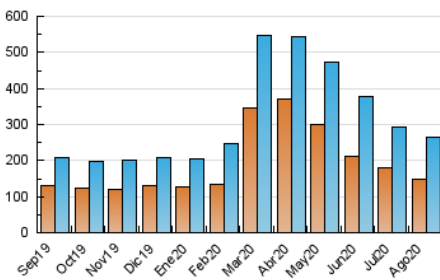

2. Secciones (Nacional)

	PAGINAS	%
HOME	57.898	13.57 %
RESTO	368.641	86.43 %

3. Por día del mes (Nacional)

Día	N. únicos	Visitas	Páginas	Día	N. únicos	Visitas	Páginas	Día	N. únicos	Visitas	Páginas
1	5.641	6.642	12.215	11	7.873	9.333	15.650	21	7.560	9.042	14.684
2	5.515	6.218	10.347	12	7.128	8.168	13.513	22	10.407	12.412	20.900
3	6.766	7.614	12.106	13	7.619	9.162	14.529	23	10.322	12.341	20.691
4	6.279	7.394	10.977	14	9.670	11.388	17.549	24	9.381	11.594	18.609
5	3.552	4.163	6.484	15	7.937	9.256	14.169	25	7.273	8.345	13.293
6	5.078	5.932	9.159	16	4.164	4.757	7.185	26	7.351	8.803	14.097
7	4.451	5.072	7.757	17	6.736	8.151	12.736	27	5.517	6.736	10.848
8	7.704	8.392	12.360	18	6.338	7.427	11.608	28	4.933	6.309	11.765
9	12.883	14.808	22.146	19	5.469	6.645	10.693	29	5.699	6.973	10.734
10	13.498	16.725	28.798	20	8.538	10.171	16.005	30	6.703	7.510	11.972
								31	7.039	8.322	12.960

4. Gráficas (Nacional)

4.1 Por día de la semana (promedio)

N. únicos / Visitas (x 100)

Páginas (x 100)

4.2 Por franja horaria (promedio)

Visitas (x 1000)

Páginas (x 1000)

4.3 Por meses

N. únicos / Visitas (x 1000)

Páginas (x 1000)

5. Observaciones

Este Medio Electrónico de Comunicación ha sido medido por la herramienta Google Analytics de Google

6. Definiciones básicas (Para más información ver Normas Técnicas para el Control de los Medios Electrónicos de Comunicación)

Visita:

Una secuencia ininterrumpida de páginas servidas a un usuario válido. Si dicho usuario no realiza peticiones de páginas en un periodo de tiempo (30 min) la siguiente petición constituirá el inicio de una nueva visita.