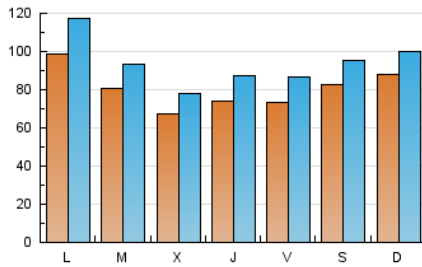

1. Cifras totales y promedios (Nacional e Internacional)

MES - AÑO	NAVEGADORES UNICOS	VISITAS	PAGINAS
Agosto - 2020	172.060	294.848	462.778
PROMEDIO DIARIO	8.144	9.511	14.928
PROMEDIO LUNES-VIERNES	7.971	9.384	14.748
PROMEDIO SABADO-DOMINGO	8.507	9.778	15.307
PAGINAS / VISITAS	1,57		
DURACION MEDIA VISITAS	0:00:45		
DURACION MEDIA PAGINAS	0:01:18		

2. Secciones (Nacional e Internacional)

	PAGINAS	%
HOME	59.413	12.84 %
RESTO	403.365	87.16 %

3. Por día del mes (Nacional e Internacional)

Día	N. únicos	Visitas	Páginas	Día	N. únicos	Visitas	Páginas	Día	N. únicos	Visitas	Páginas
1	6.284	7.320	13.051	11	9.854	11.440	18.373	21	8.264	9.791	15.554
2	6.199	6.906	11.209	12	8.484	9.582	15.259	22	11.303	13.387	22.104
3	7.351	8.252	12.868	13	8.415	10.016	15.558	23	11.187	13.211	21.729
4	6.997	8.197	12.097	14	10.558	12.328	18.726	24	10.549	12.820	20.084
5	4.064	4.705	7.191	15	8.686	10.043	15.105	25	8.365	9.414	14.606
6	5.628	6.519	9.888	16	4.815	5.437	7.969	26	8.259	9.769	15.251
7	4.951	5.601	8.425	17	7.527	9.005	13.811	27	6.359	7.631	11.939
8	8.340	9.023	13.108	18	7.130	8.239	12.586	28	5.636	7.043	12.647
9	14.274	16.304	24.097	19	6.074	7.275	11.421	29	6.596	7.945	11.893
10	16.033	19.577	32.799	20	9.185	10.841	16.825	30	7.387	8.206	12.804
								31	7.709	9.021	13.801

4. Gráficas (Nacional e Internacional)

4.1 Por día de la semana (promedio)

N. únicos / Visitas (x 100)

Páginas (x 100)

4.2 Por franja horaria (promedio)

Visitas (x 1000)

Páginas (x 1000)

4.3 Por meses