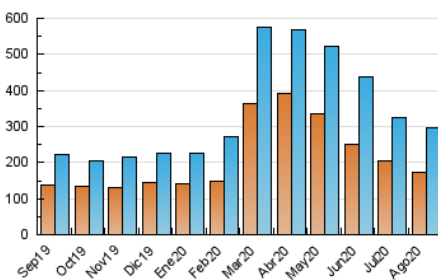

4.3 Por meses

N. únicos / Visitas (x 1000)