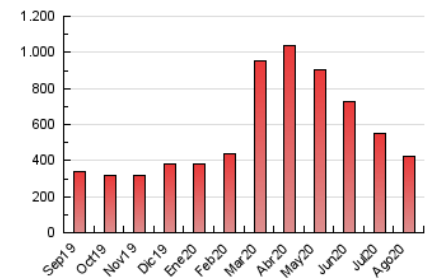

1. Cifras totales y promedios (Nacional)

MES - AÑO	NAVEGADORES UNICOS	VISITAS	PAGINAS
Agosto - 2020	148.310	265.805	426.539
PROMEDIO DIARIO	7.259	8.574	13.759
PROMEDIO LUNES-VIERNES	7.050	8.405	13.515
PROMEDIO SABADO-DOMINGO	7.698	8.931	14.272
PAGINAS / VISITAS	1,60		
DURACION MEDIA VISITAS		0:00:47	
DURACION MEDIA PAGINAS		0:01:17	

2. Secciones (Nacional)

	PAGINAS	%
HOME	57.898	13.57 %
RESTO	368.641	86.43 %

3. Por día del mes (Nacional)

Día	N. únicos	Visitas	Páginas	Día	N. únicos	Visitas	Páginas	Día	N. únicos	Visitas	Páginas
1	5.641	6.642	12.215	11	7.873	9.333	15.650	21	7.560	9.042	14.684
2	5.515	6.218	10.347	12	7.128	8.168	13.513	22	10.407	12.412	20.900
3	6.766	7.614	12.106	13	7.619	9.162	14.529	23	10.322	12.341	20.691
4	6.279	7.394	10.977	14	9.670	11.388	17.549	24	9.381	11.594	18.609
5	3.552	4.163	6.484	15	7.937	9.256	14.169	25	7.273	8.345	13.293
6	5.078	5.932	9.159	16	4.164	4.757	7.185	26	7.351	8.803	14.097
7	4.451	5.072	7.757	17	6.736	8.151	12.736	27	5.517	6.736	10.848
8	7.704	8.392	12.360	18	6.338	7.427	11.608	28	4.933	6.309	11.765
9	12.883	14.808	22.146	19	5.469	6.645	10.693	29	5.699	6.973	10.734
10	13.498	16.725	28.798	20	8.538	10.171	16.005	30	6.703	7.510	11.972
								31	7.039	8.322	12.960

4. Gráficas (Nacional)

4.1 Por día de la semana (promedio)

N. únicos / Visitas (x 100)

Páginas (x 100)

4.2 Por franja horaria (promedio)

Visitas (x 1000)

Páginas (x 1000)

4.3 Por meses

N. únicos / Visitas (x 1000)

Páginas (x 1000)

5. Observaciones

Este Medio Electrónico de Comunicación ha sido medido por la herramienta Google Analytics de Google

6. Definiciones básicas (Para más información ver Normas Técnicas para el Control de los Medios Electrónicos de Comunicación)