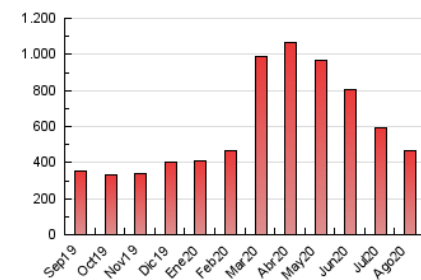

Páginas (x 1000)