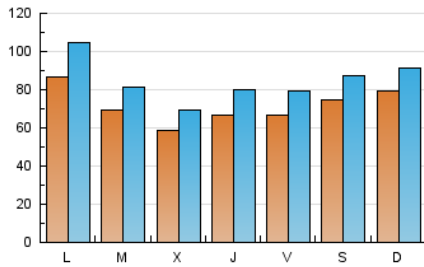

1. Cifras totales y promedios (Nacional)

MES - AÑO	NAVEGADORES UNICOS	VISITAS	PAGINAS
Agosto - 2020	148.310	265.805	426.539
PROMEDIO DIARIO	7.259	8.574	13.759
PROMEDIO LUNES-VIERNES	7.050	8.405	13.515
PROMEDIO SABADO-DOMINGO	7.698	8.931	14.272
PAGINAS / VISITAS	1,60		
DURACION MEDIA VISITAS		0:00:47	
DURACION MEDIA PAGINAS		0:01:17	

2. Secciones (Nacional)

	PAGINAS	%
HOME	57.898	13.57 %
RESTO	368.641	86.43 %

3. Por día del mes (Nacional)

Día	N. únicos	Visitas	Páginas	Día	N. únicos	Visitas	Páginas	Día	N. únicos	Visitas	Páginas
1	5.641	6.642	12.215	11	7.873	9.333	15.650	21	7.560	9.042	14.684
2	5.515	6.218	10.347	12	7.128	8.168	13.513	22	10.407	12.412	20.900
3	6.766	7.614	12.106	13	7.619	9.162	14.529	23	10.322	12.341	20.691
4	6.279	7.394	10.977	14	9.670	11.388	17.549	24	9.381	11.594	18.609
5	3.552	4.163	6.484	15	7.937	9.256	14.169	25	7.273	8.345	13.293
6	5.078	5.932	9.159	16	4.164	4.757	7.185	26	7.351	8.803	14.097
7	4.451	5.072	7.757	17	6.736	8.151	12.736	27	5.517	6.736	10.848
8	7.704	8.392	12.360	18	6.338	7.427	11.608	28	4.933	6.309	11.765
9	12.883	14.808	22.146	19	5.469	6.645	10.693	29	5.699	6.973	10.734
10	13.498	16.725	28.798	20	8.538	10.171	16.005	30	6.703	7.510	11.972
								31	7.039	8.322	12.960

4. Gráficas (Nacional)

4.1 Por día de la semana (promedio)

N. únicos / Visitas (x 100)

Páginas (x 100)

4.2 Por franja horaria (promedio)

Visitas (x 1000)

Páginas (x 1000)

4.3 Por meses