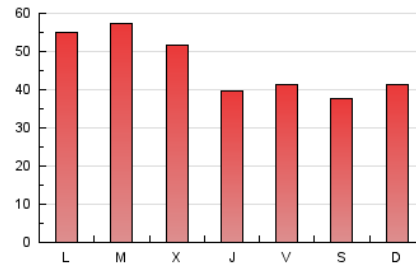

### 3. Por día del mes (Nacional e Internacional)

Día	N. únicos	Visitas	Páginas	Día	N. únicos	Visitas	Páginas	Día	N. únicos	Visitas	Páginas
1	1.632	1.866	5.444	11	946	1.035	2.984	21	1.802	1.970	5.036
2	1.488	1.683	4.832	12	1.026	1.150	3.305	22	2.620	2.818	6.562
3	1.390	1.592	4.230	13	853	928	2.893	23	2.127	2.325	5.750
4	1.210	1.394	3.591	14	1.066	1.191	3.482	24	1.508	1.671	4.452
5	1.594	1.839	4.937	15	1.429	1.528	3.956	25	2.115	2.322	5.621
6	1.809	2.026	5.071	16	909	1.008	2.738	26	2.244	2.443	5.829
7	3.116	3.597	8.856	17	1.948	2.128	5.251	27	2.071	2.418	6.293
8	1.526	1.728	4.840	18	1.100	1.167	2.884	28	1.805	2.072	5.571
9	893	991	2.602	19	854	934	2.445	29	1.580	1.783	5.035
10	768	826	2.677	20	2.769	3.106	7.795	30	1.208	1.388	3.858
								31	1.310	1.501	4.025

4. Gráficas (Nacional e Internacional)

4.1 Por día de la semana (promedio)

N. únicos / Visitas (x 100)

Páginas (x 100)

4.2 Por franja horaria (promedio)

Visitas (x 1000)

Páginas (x 1000)

4.3 Por meses