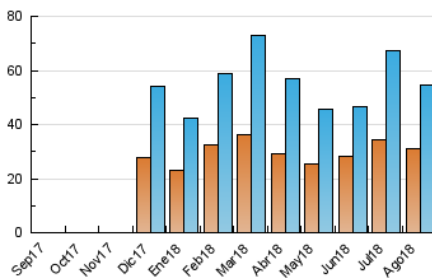

### 3. Por día del mes (Nacional e Internacional)

Día	N. únicos	Visitas	Páginas	Día	N. únicos	Visitas	Páginas	Día	N. únicos	Visitas	Páginas
1	1.632	1.866	5.444	11	946	1.035	2.984	21	1.802	1.970	5.036
2	1.488	1.683	4.832	12	1.026	1.150	3.305	22	2.620	2.818	6.562
3	1.390	1.592	4.230	13	853	928	2.893	23	2.127	2.325	5.750
4	1.210	1.394	3.591	14	1.066	1.191	3.482	24	1.508	1.671	4.452
5	1.594	1.839	4.937	15	1.429	1.528	3.956	25	2.115	2.322	5.621
6	1.809	2.026	5.071	16	909	1.008	2.738	26	2.244	2.443	5.829
7	3.116	3.597	8.856	17	1.948	2.128	5.251	27	2.071	2.418	6.293
8	1.526	1.728	4.840	18	1.100	1.167	2.884	28	1.805	2.072	5.571
9	893	991	2.602	19	854	934	2.445	29	1.580	1.783	5.035
10	768	826	2.677	20	2.769	3.106	7.795	30	1.208	1.388	3.858
								31	1.310	1.501	4.025

4. Gráficas (Nacional e Internacional)

4.1 Por día de la semana (promedio)

N. únicos / Visitas (x 100)

Páginas (x 100)

4.2 Por franja horaria (promedio)

Visitas (x 1000)

Páginas (x 1000)

4.3 Por meses

N. únicos / Visitas (x 1000)

Páginas (x 1000)