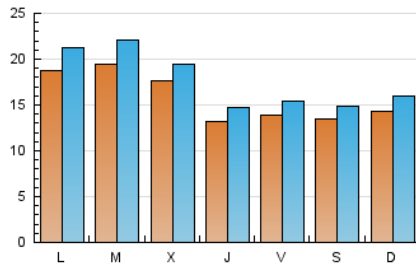

4. Gráficas (Nacional e Internacional)

4.1 Por día de la semana (promedio)

N. únicos / Visitas (x 100)