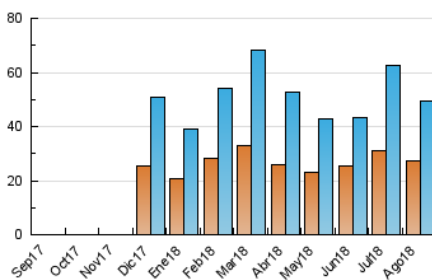

#### 3. Por día del mes (Nacional)

Día	N. únicos	Visitas	Páginas	Día	N. únicos	Visitas	Páginas	Día	N. únicos	Visitas	Páginas
1	1.472	1.696	5.053	11	836	921	2.744	21	1.593	1.747	4.497
2	1.353	1.543	4.460	12	915	1.028	3.034	22	2.358	2.545	5.953
3	1.269	1.460	3.858	13	743	813	2.645	23	1.834	2.012	5.004
4	1.113	1.291	3.317	14	987	1.108	3.278	24	1.305	1.452	3.829
5	1.464	1.697	4.575	15	1.314	1.406	3.658	25	1.902	2.092	5.038
6	1.686	1.889	4.742	16	837	935	2.582	26	2.041	2.228	5.377
7	2.945	3.413	8.487	17	1.692	1.859	4.663	27	1.909	2.246	5.869
8	1.360	1.555	4.471	18	943	1.007	2.429	28	1.651	1.905	5.233
9	805	899	2.422	19	764	831	2.181	29	1.453	1.651	4.703
10	682	738	2.450	20	2.484	2.786	7.061	30	1.104	1.280	3.604
								31	1.164	1.346	3.701

##### 4.1 Por día de la semana (promedio)

N. únicos / Visitas (x 100)

Páginas (x 100)

##### 4.2 Por franja horaria (promedio)

Visitas (x 1000)

Páginas (x 1000)

##### 4.3 Por meses

N. únicos / Visitas (x 1000)

Páginas (x 1000)