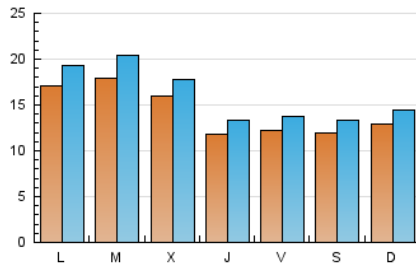

4. Gráficas (Nacional)

4.1 Por día de la semana (promedio)

N. únicos / Visitas (x 100)