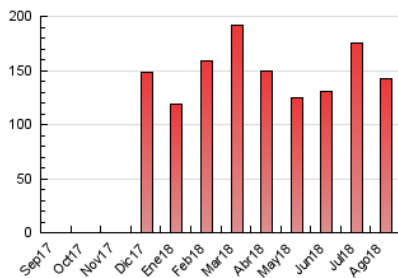

### 3. Por día del mes (Nacional e Internacional)

Día	N. únicos	Visitas	Páginas	Día	N. únicos	Visitas	Páginas	Día	N. únicos	Visitas	Páginas
1	1.632	1.866	5.444	11	946	1.035	2.984	21	1.802	1.970	5.036
2	1.488	1.683	4.832	12	1.026	1.150	3.305	22	2.620	2.818	6.562
3	1.390	1.592	4.230	13	853	928	2.893	23	2.127	2.325	5.750
4	1.210	1.394	3.591	14	1.066	1.191	3.482	24	1.508	1.671	4.452
5	1.594	1.839	4.937	15	1.429	1.528	3.956	25	2.115	2.322	5.621
6	1.809	2.026	5.071	16	909	1.008	2.738	26	2.244	2.443	5.829
7	3.116	3.597	8.856	17	1.948	2.128	5.251	27	2.071	2.418	6.293
8	1.526	1.728	4.840	18	1.100	1.167	2.884	28	1.805	2.072	5.571
9	893	991	2.602	19	854	934	2.445	29	1.580	1.783	5.035
10	768	826	2.677	20	2.769	3.106	7.795	30	1.208	1.388	3.858
								31	1.310	1.501	4.025

4. Gráficas (Nacional e Internacional)

4.1 Por día de la semana (promedio)

N. únicos / Visitas (x 100)

Páginas (x 100)

4.2 Por franja horaria (promedio)

Visitas (x 1000)

Páginas (x 1000)

4.3 Por meses

N. únicos / Visitas (x 1000)

Páginas (x 1000)

### Duración Visita:

Tiempo en segundos de todas las visitas de dos o más páginas vistas, dividido por el número total de visitas de dos o más páginas vistas.