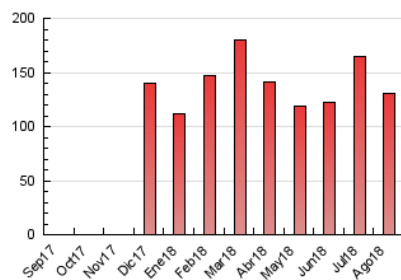

#### 3. Por día del mes (Nacional)

Día	N. únicos	Visitas	Páginas	Día	N. únicos	Visitas	Páginas	Día	N. únicos	Visitas	Páginas
1	1.472	1.696	5.053	11	836	921	2.744	21	1.593	1.747	4.497
2	1.353	1.543	4.460	12	915	1.028	3.034	22	2.358	2.545	5.953
3	1.269	1.460	3.858	13	743	813	2.645	23	1.834	2.012	5.004
4	1.113	1.291	3.317	14	987	1.108	3.278	24	1.305	1.452	3.829
5	1.464	1.697	4.575	15	1.314	1.406	3.658	25	1.902	2.092	5.038
6	1.686	1.889	4.742	16	837	935	2.582	26	2.041	2.228	5.377
7	2.945	3.413	8.487	17	1.692	1.859	4.663	27	1.909	2.246	5.869
8	1.360	1.555	4.471	18	943	1.007	2.429	28	1.651	1.905	5.233
9	805	899	2.422	19	764	831	2.181	29	1.453	1.651	4.703
10	682	738	2.450	20	2.484	2.786	7.061	30	1.104	1.280	3.604
								31	1.164	1.346	3.701

##### 4.1 Por día de la semana (promedio)

N. únicos / Visitas (x 100)

Páginas (x 100)

##### 4.2 Por franja horaria (promedio)

Visitas (x 1000)

Páginas (x 1000)

##### 4.3 Por meses

N. únicos / Visitas (x 1000)

Páginas (x 1000)