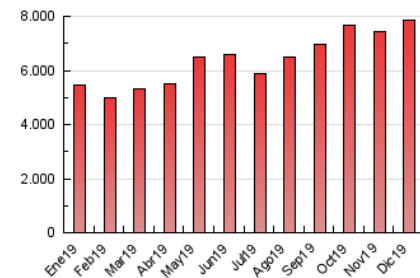

Páginas (x 1000)