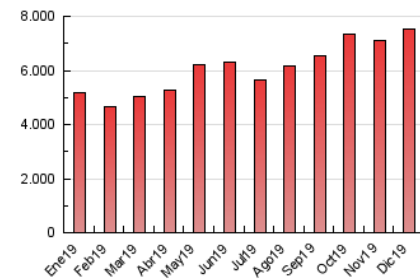

Páginas (x 1000)