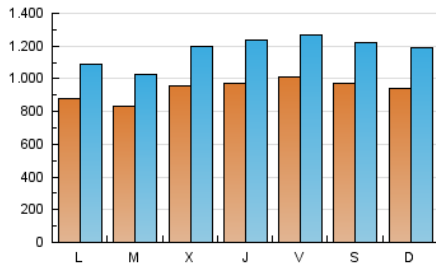

E-mail:

Clasificación: Noticias e
Información

Sub-Clasificación: Noticias globales y
actualidad

1. Cifras totales y promedios (Nacional)

MES - AÑO	NAVEGADORES UNICOS	VISITAS	PAGINAS
Diciembre - 2019	1.419.161	3.621.281	7.515.358
PROMEDIO DIARIO	93.174	116.816	242.431
PROMEDIO LUNES-VIERNES	92.222	115.419	241.673
PROMEDIO SABADO-DOMINGO	95.499	120.228	244.283
PAGINAS / VISITAS	2,08		
DURACION MEDIA VISITAS	0:02:21		
DURACION MEDIA PAGINAS	0:02:11		

2. Secciones (Nacional)

	PAGINAS	%
HOME	1.317.655	17.53 %
RESTO	6.197.703	82.47 %

3. Por día del mes (Nacional)

<u>Día</u>	<u>N. únicos</u>	<u>Visitas</u>	<u>Páginas</u>	<u>Día</u>	<u>N. únicos</u>	<u>Visitas</u>	<u>Páginas</u>	<u>Día</u>	<u>N. únicos</u>	<u>Visitas</u>	<u>Páginas</u>
1	88.762	108.246	225.788	11	83.736	103.909	220.733	21	125.430	158.222	317.566
2	104.072	124.229	250.657	12	93.803	119.450	261.551	22	128.585	168.655	331.946
3	101.793	122.421	256.667	13	95.047	120.829	266.543	23	79.005	98.558	196.594
4	100.542	121.869	258.162	14	98.240	121.729	242.535	24	68.008	86.119	177.208
5	97.595	122.438	258.500	15	107.143	134.606	278.077	25	90.565	113.380	217.594
6	85.410	105.505	215.446	16	101.850	129.850	264.543	26	86.526	110.520	233.136
7	77.116	96.178	190.078	17	96.548	121.617	255.265	27	88.831	115.077	246.303
8	66.236	83.190	170.015	18	106.972	139.194	302.212	28	86.954	111.304	238.844
9	70.843	89.842	193.033	19	110.455	141.668	314.692	29	81.025	99.924	203.700
10	87.834	109.781	229.919	20	134.472	166.340	341.064	30	84.808	103.503	209.647
								31	60.179	73.128	147.340

4. Gráficas (Nacional)

4.1 Por día de la semana (promedio)

N. únicos / Visitas (x 100)

Páginas (x 100)

4.2 Por franja horaria (promedio)

Visitas (x 1000)

Páginas (x 1000)

4.3 Por meses