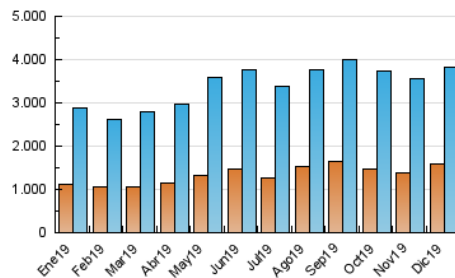

4.3 Por meses

N. únicos / Visitas (x 1000)