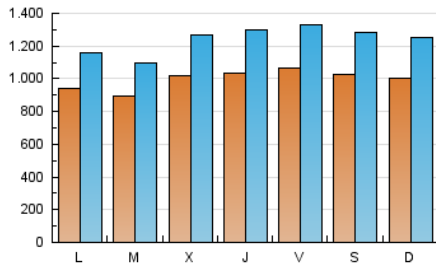

Sub-Clasificación: Noticias globales y
actualidad

1. Cifras totales y promedios (Nacional e Internacional)

MES - AÑO	NAVEGADORES UNICOS	VISITAS	PAGINAS
Diciembre - 2019	1.576.300	3.827.737	7.847.853
PROMEDIO DIARIO	99.292	123.475	253.157
PROMEDIO LUNES-VIERNES	98.422	122.203	252.626
PROMEDIO SABADO-DOMINGO	101.418	126.586	254.454
PAGINAS / VISITAS	2,05		
DURACION MEDIA VISITAS	0:02:21		
DURACION MEDIA PAGINAS	0:02:13		

2. Secciones (Nacional e Internacional)

	PAGINAS	%
HOME	1.355.396	17.27 %
RESTO	6.492.457	82.73 %

3. Por día del mes (Nacional e Internacional)

<u>Día</u>	<u>N. únicos</u>	<u>Visitas</u>	<u>Páginas</u>	<u>Día</u>	<u>N. únicos</u>	<u>Visitas</u>	<u>Páginas</u>	<u>Día</u>	<u>N. únicos</u>	<u>Visitas</u>	<u>Páginas</u>
1	95.521	115.455	237.607	11	89.389	110.663	231.098	21	131.396	164.829	328.225
2	113.713	134.551	267.255	12	100.782	126.779	272.728	22	134.526	175.470	342.654
3	113.674	135.352	281.868	13	101.593	127.884	277.573	23	84.124	104.220	205.181
4	108.337	130.022	271.209	14	104.777	128.547	252.966	24	72.673	90.850	184.275
5	103.639	129.372	270.154	15	114.013	141.540	289.161	25	95.089	118.123	224.615
6	91.097	111.445	225.592	16	108.016	136.139	274.481	26	91.014	115.903	241.712
7	81.812	101.605	198.783	17	101.985	127.725	264.933	27	93.959	121.014	255.773
8	71.227	88.414	178.397	18	114.153	146.969	314.846	28	93.304	118.001	249.874
9	76.282	95.708	202.393	19	117.305	148.623	325.745	29	86.186	105.409	212.417
10	93.819	116.873	241.255	20	140.137	173.020	351.794	30	89.940	109.441	218.858
								31	64.563	77.791	154.431

4. Gráficas (Nacional e Internacional)

4.1 Por día de la semana (promedio)

N. únicos / Visitas (x 100)

Páginas (x 100)

4.2 Por franja horaria (promedio)

Visitas (x 1000)

Páginas (x 1000)

4.3 Por meses