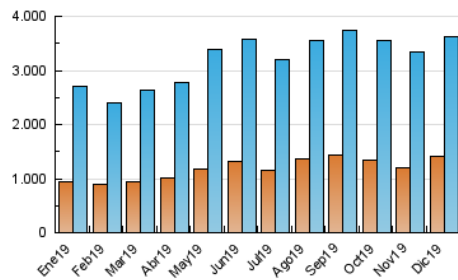

4.3 Por meses

N. únicos / Visitas (x 1000)