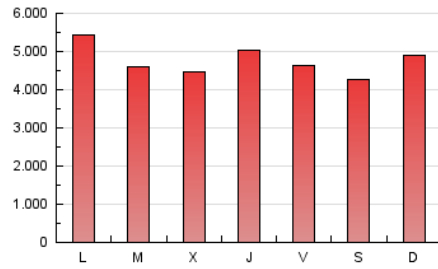

Clasificación: Noticias e
Información

Sub-Clasificación: Noticias globales
y actualidad

1. Cifras totales y promedios (Nacional e Internacional)

MES - AÑO	NAVEGADORES UNICOS	VISITAS	PAGINAS
Mayo - 2026	1.209.440	3.817.386	14.695.608
PROMEDIO DIARIO	93.104	122.758	474.053
PROMEDIO LUNES-VIERNES	96.749	127.967	481.551
PROMEDIO SABADO-DOMINGO	85.450	111.820	458.308
PAGINAS / VISITAS	3,86		
DURACION MEDIA VISITAS	0:02:48		
TIEMPO INTERACCIÓN MEDIO	0:04:05		

2. Secciones (Nacional e Internacional)

	PAGINAS	%
HOME	1.721.438	11.71 %
RESTO	12.974.220	88.29 %

3. Por día del mes (Nacional e Internacional)

Día	N. únicos	Visitas	Páginas	Día	N. únicos	Visitas	Páginas	Día	N. únicos	Visitas	Páginas
1	91.388	120.017	568.880	11	92.052	123.215	494.624	21	88.035	115.536	431.364
2	75.589	100.239	503.792	12	94.544	131.440	493.960	22	94.270	121.307	429.571
3	106.432	141.845	604.137	13	97.003	124.215	484.737	23	94.356	121.570	430.488
4	127.722	161.675	635.558	14	87.002	115.488	455.535	24	87.353	118.825	463.599
5	112.727	145.388	556.872	15	92.249	121.139	482.686	25	106.906	143.275	504.425
6	103.844	137.465	534.383	16	92.430	114.065	460.526	26	102.054	132.476	409.364
7	107.150	147.507	733.831	17	92.250	119.884	493.808	27	93.444	123.334	393.184
8	93.898	122.693	486.726	18	106.594	143.423	533.166	28	91.432	120.190	387.287
9	75.179	101.245	386.347	19	87.606	117.838	377.021	29	79.320	107.596	342.811
10	75.594	100.666	454.146	20	82.492	112.087	376.590	30	74.602	96.300	357.041
								31	80.712	103.563	429.199

4. Gráficas (Nacional e Internacional)

4.1 Por día de la semana (promedio)

N. únicos / Visitas (x 100)

Páginas (x 100)

4.2 Por franja horaria (promedio)

Visitas_ (x 1000)

Páginas (x 1000)

4.3 Por meses