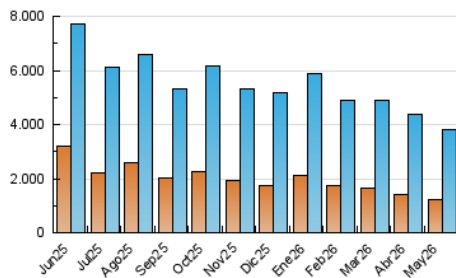

4.3 Por meses

N. únicos / Visitas (x 1000)