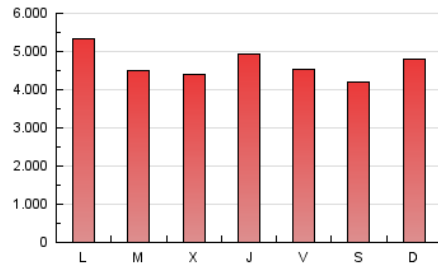

E-mail:

Clasificación: Noticias e Información

Sub-Clasificación: Noticias globales y actualidad

1. Cifras totales y promedios (Nacional)

MES - AÑO	NAVEGADORES UNICOS	VISITAS	PAGINAS
Mayo - 2026	1.161.324	3.737.812	14.444.559
PROMEDIO DIARIO	90.881	120.211	465.954
PROMEDIO LUNES-VIERNES	94.349	125.213	473.147
PROMEDIO SABADO-DOMINGO	83.596	109.708	450.848
PAGINAS / VISITAS	3,88		
DURACION MEDIA VISITAS	0:02:49		
TIEMPO INTERACCIÓN MEDIO	0:04:10		

2. Secciones (Nacional)

	PAGINAS	%
HOME	1.692.498	11.72 %
RESTO	12.752.061	88.28 %

3. Por día del mes (Nacional)

Día	N. únicos	Visitas	Páginas	Día	N. únicos	Visitas	Páginas	Día	N. únicos	Visitas	Páginas
1	89.489	117.714	559.574	11	89.668	119.990	485.858	21	85.840	113.744	424.421
2	74.009	98.646	495.677	12	92.724	128.685	486.352	22	91.693	118.843	421.307
3	104.430	139.203	595.006	13	94.385	121.195	474.661	23	92.287	119.297	423.023
4	124.306	158.426	623.674	14	84.811	112.804	447.045	24	85.490	115.836	455.286
5	108.416	140.543	544.593	15	90.171	118.900	474.358	25	104.771	141.040	495.917
6	100.472	133.782	524.472	16	90.738	112.261	452.974	26	99.966	129.888	401.989
7	104.320	144.250	723.590	17	90.151	118.110	486.124	27	91.675	120.608	386.641
8	91.700	120.060	478.409	18	104.082	140.956	524.887	28	89.220	117.747	381.009
9	73.141	99.181	379.247	19	85.300	114.936	370.237	29	77.590	105.697	337.329
10	73.343	98.213	446.252	20	80.736	109.672	369.759	30	73.238	94.457	351.763
								31	79.134	101.872	423.125

4. Gráficas (Nacional)

4.1 Por día de la semana (promedio)

N. únicos / Visitas (x 100)

Páginas (x 100)

4.2 Por franja horaria (promedio)

Visitas_ (x 1000)

Páginas (x 1000)

4.3 Por meses