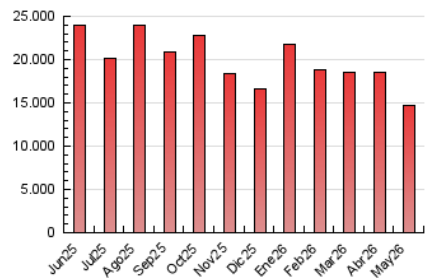

Páginas (x 1000)