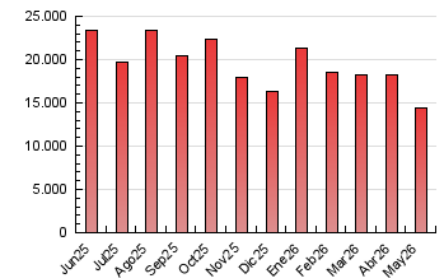

E-mail:

Clasificación: Noticias e Información

Sub-Clasificación: Noticias globales y actualidad

1. Cifras totales y promedios (Nacional)

MES - AÑO	NAVEGADORES UNICOS	VISITAS	PAGINAS
Mayo - 2026	1.161.324	3.737.812	14.444.559
PROMEDIO DIARIO	90.881	120.211	465.954
PROMEDIO LUNES-VIERNES	94.349	125.213	473.147
PROMEDIO SABADO-DOMINGO	83.596	109.708	450.848
PAGINAS / VISITAS	3,88		
DURACION MEDIA VISITAS	0:02:49		
TIEMPO INTERACCIÓN MEDIO	0:04:10		

2. Secciones (Nacional)

	PAGINAS	%
HOME	1.692.498	11.72 %
RESTO	12.752.061	88.28 %

3. Por día del mes (Nacional)

Día	N. únicos	Visitas	Páginas	Día	N. únicos	Visitas	Páginas	Día	N. únicos	Visitas	Páginas
1	89.489	117.714	559.574	11	89.668	119.990	485.858	21	85.840	113.744	424.421
2	74.009	98.646	495.677	12	92.724	128.685	486.352	22	91.693	118.843	421.307
3	104.430	139.203	595.006	13	94.385	121.195	474.661	23	92.287	119.297	423.023
4	124.306	158.426	623.674	14	84.811	112.804	447.045	24	85.490	115.836	455.286
5	108.416	140.543	544.593	15	90.171	118.900	474.358	25	104.771	141.040	495.917
6	100.472	133.782	524.472	16	90.738	112.261	452.974	26	99.966	129.888	401.989
7	104.320	144.250	723.590	17	90.151	118.110	486.124	27	91.675	120.608	386.641
8	91.700	120.060	478.409	18	104.082	140.956	524.887	28	89.220	117.747	381.009
9	73.141	99.181	379.247	19	85.300	114.936	370.237	29	77.590	105.697	337.329
10	73.343	98.213	446.252	20	80.736	109.672	369.759	30	73.238	94.457	351.763
								31	79.134	101.872	423.125

4. Gráficas (Nacional)

4.1 Por día de la semana (promedio)

N. únicos / Visitas (x 100)

Páginas (x 100)

4.2 Por franja horaria (promedio)

Visitas_ (x 1000)

Páginas (x 1000)

4.3 Por meses

N. únicos / Visitas (x 1000)

Páginas (x 1000)

5. Observaciones

Este Medio Electrónico de Comunicación ha sido medido por la herramienta Google Analytics de Google (GA4).

6. Definiciones básicas (Para más información ver Normas Técnicas para el Control de los Medios Electrónicos de Comunicación)