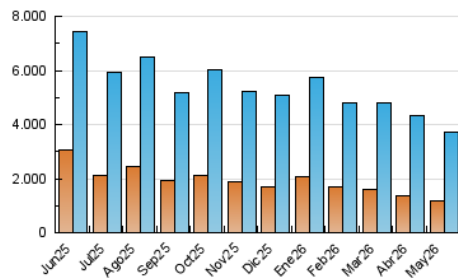

E-mail:

Clasificación: Noticias e Información

Sub-Clasificación: Noticias globales y actualidad

1. Cifras totales y promedios (Nacional)

MES - AÑO	NAVEGADORES UNICOS	VISITAS	PAGINAS
Mayo - 2026	1.161.324	3.737.812	14.444.559
PROMEDIO DIARIO	90.881	120.211	465.954
PROMEDIO LUNES-VIERNES	94.349	125.213	473.147
PROMEDIO SABADO-DOMINGO	83.596	109.708	450.848
PAGINAS / VISITAS	3,88		
DURACION MEDIA VISITAS	0:02:49		
TIEMPO INTERACCIÓN MEDIO	0:04:10		

2. Secciones (Nacional)

	PAGINAS	%
HOME	1.692.498	11.72 %
RESTO	12.752.061	88.28 %

3. Por día del mes (Nacional)

Día	N. únicos	Visitas	Páginas	Día	N. únicos	Visitas	Páginas	Día	N. únicos	Visitas	Páginas
1	89.489	117.714	559.574	11	89.668	119.990	485.858	21	85.840	113.744	424.421
2	74.009	98.646	495.677	12	92.724	128.685	486.352	22	91.693	118.843	421.307
3	104.430	139.203	595.006	13	94.385	121.195	474.661	23	92.287	119.297	423.023
4	124.306	158.426	623.674	14	84.811	112.804	447.045	24	85.490	115.836	455.286
5	108.416	140.543	544.593	15	90.171	118.900	474.358	25	104.771	141.040	495.917
6	100.472	133.782	524.472	16	90.738	112.261	452.974	26	99.966	129.888	401.989
7	104.320	144.250	723.590	17	90.151	118.110	486.124	27	91.675	120.608	386.641
8	91.700	120.060	478.409	18	104.082	140.956	524.887	28	89.220	117.747	381.009
9	73.141	99.181	379.247	19	85.300	114.936	370.237	29	77.590	105.697	337.329
10	73.343	98.213	446.252	20	80.736	109.672	369.759	30	73.238	94.457	351.763
								31	79.134	101.872	423.125

4. Gráficas (Nacional)

4.1 Por día de la semana (promedio)

N. únicos / Visitas (x 100)

Páginas (x 100)

4.2 Por franja horaria (promedio)

Visitas_ (x 1000)

Páginas (x 1000)

4.3 Por meses

N. únicos / Visitas (x 1000)

Páginas (x 1000)

5. Observaciones

Este Medio Electrónico de Comunicación ha sido medido por la herramienta Google Analytics de Google (GA4).

6. Definiciones básicas (Para más información ver Normas Técnicas para el Control de los Medios Electrónicos de Comunicación)