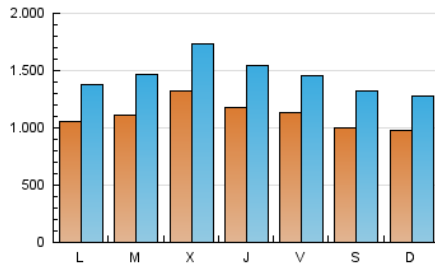

4. Gráficas (Nacional e Internacional)

4.1 Por día de la semana (promedio)

N. únicos / Visitas (x 100)