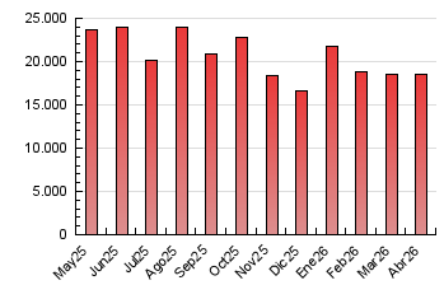

#### 4. Gráficas (Nacional e Internacional)

##### 4.1 Por día de la semana (promedio)

N. únicos / Visitas (x 100)

Páginas (x 100)

##### 4.2 Por franja horaria (promedio)

Visitas\_ (x 1000)

Páginas (x 1000)

##### 4.3 Por meses

N. únicos / Visitas (x 1000)

Páginas (x 1000)