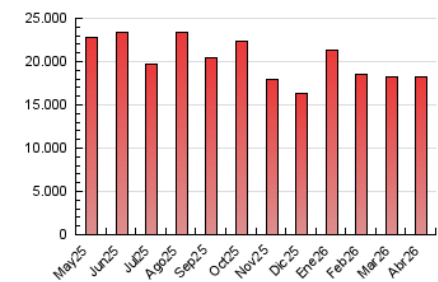

##### 4.1 Por día de la semana (promedio)

N. únicos / Visitas (x 100)

Páginas (x 100)

##### 4.2 Por franja horaria (promedio)

Visitas\_ (x 1000)

Páginas (x 1000)

##### 4.3 Por meses

N. únicos / Visitas (x 1000)

Páginas (x 1000)