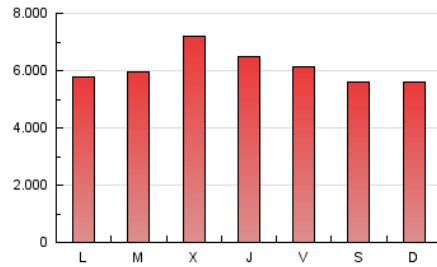

### 1. Cifras totales y promedios (Nacional e Internacional)

MES - AÑO	NAVEGADORES UNICOS	VISITAS	PAGINAS
Abril - 2026	1.408.389	4.373.882	18.489.389
<b>PROMEDIO DIARIO</b>	<b>111.991</b>	<b>146.838</b>	<b>616.313</b>
<b>PROMEDIO LUNES-VIERNES</b>	116.751	152.881	636.196
<b>PROMEDIO SABADO-DOMINGO</b>	98.900	130.217	561.635
<b>PAGINAS / VISITAS</b>	4,20		
<b>DURACION MEDIA VISITAS</b>	0:02:37		
<b>TIEMPO INTERACCIÓN MEDIO</b>	0:03:22		

### 3. Por día del mes (Nacional e Internacional)

<b>Día</b>	<b>N. únicos</b>	<b>Visitas</b>	<b>Páginas</b>	<b>Día</b>	<b>N. únicos</b>	<b>Visitas</b>	<b>Páginas</b>	<b>Día</b>	<b>N. únicos</b>	<b>Visitas</b>	<b>Páginas</b>
<b>1</b>	137.711	175.726	738.108	<b>11</b>	106.758	142.285	530.938	<b>21</b>	92.069	123.315	495.257
<b>2</b>	113.982	147.336	575.399	<b>12</b>	107.278	136.184	534.162	<b>22</b>	134.109	186.670	831.643
<b>3</b>	106.230	135.395	602.864	<b>13</b>	121.022	154.512	581.844	<b>23</b>	135.184	180.247	820.332
<b>4</b>	95.944	124.474	541.874	<b>14</b>	137.616	179.447	671.287	<b>24</b>	108.988	144.179	752.120
<b>5</b>	109.562	146.069	666.941	<b>15</b>	122.559	162.919	662.061	<b>25</b>	93.841	129.675	666.699
<b>6</b>	112.857	145.234	642.782	<b>16</b>	122.046	158.964	685.755	<b>26</b>	75.985	99.404	494.808
<b>7</b>	110.703	145.822	650.787	<b>17</b>	129.446	163.681	590.867	<b>27</b>	87.700	115.708	543.183
<b>8</b>	119.973	154.061	625.279	<b>18</b>	104.179	132.128	506.201	<b>28</b>	103.855	137.274	565.310
<b>9</b>	114.017	149.407	583.040	<b>19</b>	97.655	131.518	551.460	<b>29</b>	146.169	188.215	742.098
<b>10</b>	108.786	139.946	509.806	<b>20</b>	102.152	137.290	545.881	<b>30</b>	101.341	138.043	580.603

#### 4. Gráficas (Nacional e Internacional)

##### 4.1 Por día de la semana (promedio)

N. únicos / Visitas (x 100)

Páginas (x 100)