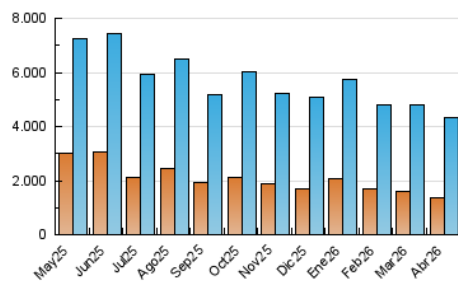

#### 4. Gráficas (Nacional)

##### 4.1 Por día de la semana (promedio)

N. únicos / Visitas (x 100)

Páginas (x 100)

##### 4.2 Por franja horaria (promedio)

Visitas\_ (x 1000)

Páginas (x 1000)

##### 4.3 Por meses

N. únicos / Visitas (x 1000)

Páginas (x 1000)