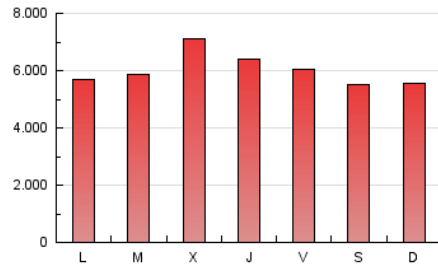

Páginas (x 100)