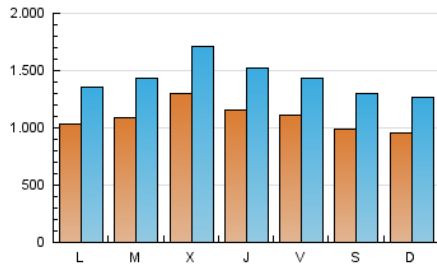

4. Gráficas (Nacional)

4.1 Por día de la semana (promedio)

N. únicos / Visitas (x 100)