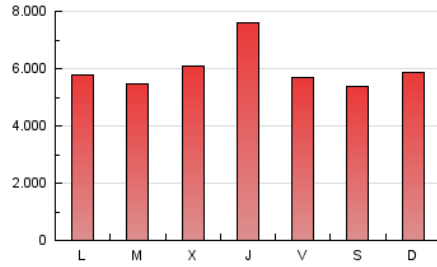

Clasificación: Noticias e
Información

Sub-Clasificación: Noticias globales
y actualidad

1. Cifras totales y promedios (Nacional e Internacional)

MES - AÑO	NAVEGADORES UNICOS	VISITAS	PAGINAS
Marzo - 2026	1.664.185	4.899.525	18.467.487
PROMEDIO DIARIO	122.844	156.631	595.725
PROMEDIO LUNES-VIERNES	123.996	158.390	608.203
PROMEDIO SABADO-DOMINGO	120.027	152.330	565.224
PAGINAS / VISITAS	3,80		
DURACION MEDIA VISITAS	0:02:17		
TIEMPO INTERACCIÓN MEDIO	0:02:38		

2. Secciones (Nacional e Internacional)

	PAGINAS	%
HOME	2.206.434	11.95 %
RESTO	16.261.053	88.05 %

3. Por día del mes (Nacional e Internacional)

Día	N. únicos	Visitas	Páginas	Día	N. únicos	Visitas	Páginas	Día	N. únicos	Visitas	Páginas
1	117.594	152.044	599.262	11	129.568	165.555	511.954	21	106.458	138.047	484.291
2	118.274	150.464	575.840	12	113.758	148.418	500.945	22	107.498	137.268	612.136
3	119.010	152.211	553.134	13	129.647	164.910	552.436	23	109.921	143.871	555.086
4	130.773	168.318	753.866	14	114.808	147.273	490.387	24	117.658	144.614	477.419
5	155.978	206.159	1.435.839	15	125.959	161.494	603.655	25	126.638	165.420	588.575
6	137.388	176.090	642.502	16	125.525	159.667	540.060	26	116.706	151.045	640.937
7	133.601	168.030	554.397	17	140.333	174.747	559.807	27	110.208	143.758	568.279
8	125.296	164.583	570.002	18	136.658	167.919	588.400	28	128.297	156.434	613.839
9	123.853	157.328	560.350	19	114.306	144.938	459.768	29	120.728	145.793	559.051
10	114.054	144.062	481.298	20	115.691	149.424	508.155	30	124.500	154.132	656.662
								31	117.475	151.537	669.155

4. Gráficas (Nacional e Internacional)

4.1 Por día de la semana (promedio)

N. únicos / Visitas (x 100)

Páginas (x 100)

4.2 Por franja horaria (promedio)

Visitas_ (x 1000)

Páginas (x 1000)

4.3 Por meses