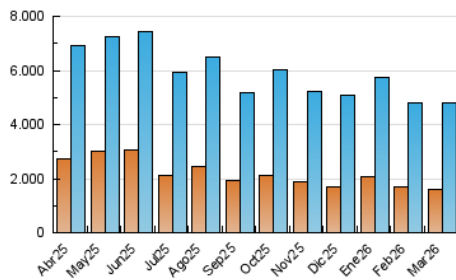

2. Secciones (Nacional)

	PAGINAS	%
HOME	2.165.189	11.92 %
RESTO	16.006.355	88.08 %

3. Por día del mes (Nacional)

Día	N. únicos	Visitas	Páginas	Día	N. únicos	Visitas	Páginas	Día	N. únicos	Visitas	Páginas
1	115.669	149.886	591.211	11	127.651	163.122	503.335	21	104.141	135.601	475.199
2	116.195	147.940	567.517	12	110.841	145.525	491.621	22	103.674	134.470	601.215
3	116.841	149.904	544.334	13	126.750	161.908	542.718	23	107.743	140.924	546.443
4	128.270	165.737	742.068	14	112.795	144.676	482.146	24	114.875	142.221	469.320
5	153.350	203.404	1.420.558	15	123.493	158.593	594.419	25	123.425	161.286	579.238
6	134.834	173.007	632.762	16	122.718	155.988	530.339	26	114.385	148.360	631.212
7	131.775	165.787	546.404	17	137.445	172.704	550.401	27	108.111	141.432	558.975
8	123.355	161.644	561.747	18	134.128	164.412	578.602	28	126.015	154.269	604.756
9	120.948	154.959	549.420	19	112.435	142.975	451.958	29	118.332	143.087	548.600
10	111.897	141.180	473.067	20	113.723	146.238	499.780	30	121.170	149.931	644.413
								31	114.812	147.976	657.766

4. Gráficas (Nacional)

4.1 Por día de la semana (promedio)

N. únicos / Visitas (x 100)

Páginas (x 100)

4.2 Por franja horaria (promedio)

Visitas_ (x 1000)

Páginas (x 1000)

4.3 Por meses

N. únicos / Visitas (x 1000)

Páginas (x 1000)

5. Observaciones

Este Medio Electrónico de Comunicación ha sido medido por la herramienta Google Analytics de Google (GA4).

6. Definiciones básicas (Para más información ver Normas Técnicas para el Control de los Medios Electrónicos de Comunicación)

Visita:

Una secuencia ininterrumpida de páginas servidas a un usuario válido. Si dicho usuario no realiza peticiones de páginas en un periodo de tiempo (30 min) la siguiente petición constituirá el inicio de una nueva visita.