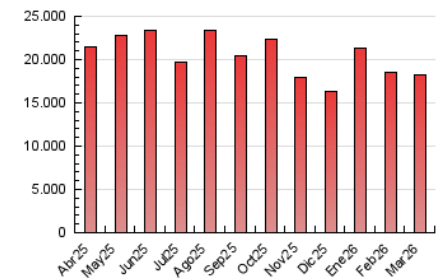

E-mail:

Clasificación: Noticias e
Información

Sub-Clasificación: Noticias globales
y actualidad

1. Cifras totales y promedios (Nacional)

MES - AÑO	NAVEGADORES UNICOS	VISITAS	PAGINAS
Marzo - 2026	1.614.748	4.787.171	18.171.544
PROMEDIO DIARIO	120.381	153.843	586.179
PROMEDIO LUNES-VIERNES	121.479	155.506	598.448
PROMEDIO SABADO-DOMINGO	117.694	149.779	556.189
PAGINAS / VISITAS	3,81		
DURACION MEDIA VISITAS	0:02:17		
TIEMPO INTERACCIÓN MEDIO	0:02:39		

2. Secciones (Nacional)

	PAGINAS	%
HOME	2.165.189	11.92 %
RESTO	16.006.355	88.08 %

3. Por día del mes (Nacional)

Día	N. únicos	Visitas	Páginas	Día	N. únicos	Visitas	Páginas	Día	N. únicos	Visitas	Páginas
1	115.669	149.886	591.211	11	127.651	163.122	503.335	21	104.141	135.601	475.199
2	116.195	147.940	567.517	12	110.841	145.525	491.621	22	103.674	134.470	601.215
3	116.841	149.904	544.334	13	126.750	161.908	542.718	23	107.743	140.924	546.443
4	128.270	165.737	742.068	14	112.795	144.676	482.146	24	114.875	142.221	469.320
5	153.350	203.404	1.420.558	15	123.493	158.593	594.419	25	123.425	161.286	579.238
6	134.834	173.007	632.762	16	122.718	155.988	530.339	26	114.385	148.360	631.212
7	131.775	165.787	546.404	17	137.445	172.704	550.401	27	108.111	141.432	558.975
8	123.355	161.644	561.747	18	134.128	164.412	578.602	28	126.015	154.269	604.756
9	120.948	154.959	549.420	19	112.435	142.975	451.958	29	118.332	143.087	548.600
10	111.897	141.180	473.067	20	113.723	146.238	499.780	30	121.170	149.931	644.413
								31	114.812	147.976	657.766

4. Gráficas (Nacional)

4.1 Por día de la semana (promedio)

N. únicos / Visitas (x 100)

Páginas (x 100)

4.2 Por franja horaria (promedio)

Visitas_ (x 1000)

Páginas (x 1000)

4.3 Por meses

N. únicos / Visitas (x 1000)

Páginas (x 1000)

5. Observaciones

Este Medio Electrónico de Comunicación ha sido medido por la herramienta Google Analytics de Google (GA4).

6. Definiciones básicas (Para más información ver Normas Técnicas para el Control de los Medios Electrónicos de Comunicación)