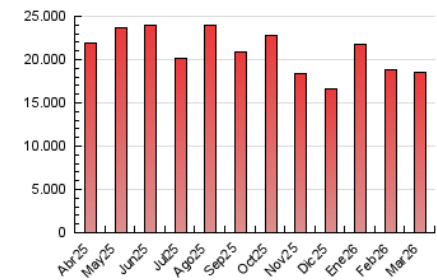

Páginas (x 1000)