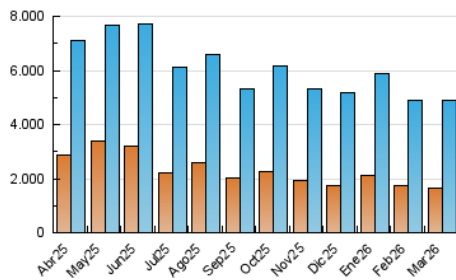

4.3 Por meses

N. únicos / Visitas (x 1000)