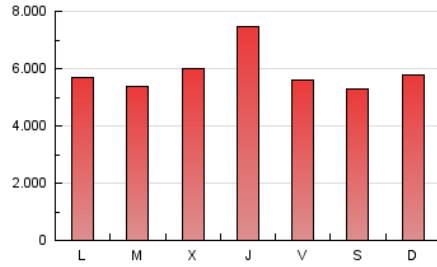

E-mail:

Clasificación: Noticias e
Información

Sub-Clasificación: Noticias globales
y actualidad

1. Cifras totales y promedios (Nacional)

MES - AÑO	NAVEGADORES UNICOS	VISITAS	PAGINAS
Marzo - 2026	1.614.748	4.787.171	18.171.544
PROMEDIO DIARIO	120.381	153.843	586.179
PROMEDIO LUNES-VIERNES	121.479	155.506	598.448
PROMEDIO SABADO-DOMINGO	117.694	149.779	556.189
PAGINAS / VISITAS	3,81		
DURACION MEDIA VISITAS	0:02:17		
TIEMPO INTERACCIÓN MEDIO	0:02:39		

2. Secciones (Nacional)

	PAGINAS	%
HOME	2.165.189	11.92 %
RESTO	16.006.355	88.08 %

3. Por día del mes (Nacional)

Día	N. únicos	Visitas	Páginas	Día	N. únicos	Visitas	Páginas	Día	N. únicos	Visitas	Páginas
1	115.669	149.886	591.211	11	127.651	163.122	503.335	21	104.141	135.601	475.199
2	116.195	147.940	567.517	12	110.841	145.525	491.621	22	103.674	134.470	601.215
3	116.841	149.904	544.334	13	126.750	161.908	542.718	23	107.743	140.924	546.443
4	128.270	165.737	742.068	14	112.795	144.676	482.146	24	114.875	142.221	469.320
5	153.350	203.404	1.420.558	15	123.493	158.593	594.419	25	123.425	161.286	579.238
6	134.834	173.007	632.762	16	122.718	155.988	530.339	26	114.385	148.360	631.212
7	131.775	165.787	546.404	17	137.445	172.704	550.401	27	108.111	141.432	558.975
8	123.355	161.644	561.747	18	134.128	164.412	578.602	28	126.015	154.269	604.756
9	120.948	154.959	549.420	19	112.435	142.975	451.958	29	118.332	143.087	548.600
10	111.897	141.180	473.067	20	113.723	146.238	499.780	30	121.170	149.931	644.413
								31	114.812	147.976	657.766

4. Gráficas (Nacional)

4.1 Por día de la semana (promedio)

N. únicos / Visitas (x 100)

Páginas (x 100)

4.2 Por franja horaria (promedio)

Visitas_ (x 1000)

Páginas (x 1000)

4.3 Por meses