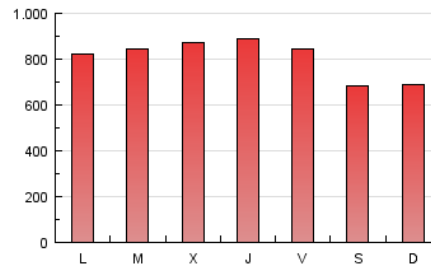

Galiciaé

1. Cifras totales y promedios (Nacional e Internacional)

MES - AÑO	NAVEGADORES UNICOS	VISITAS	PAGINAS
Marzo - 2017	649.868	1.515.978	2.517.245
PROMEDIO DIARIO	41.041	48.903	81.201
PROMEDIO LUNES-VIERNES	43.263	51.464	85.600
PROMEDIO SABADO-DOMINGO	34.652	41.539	68.555
PAGINAS / VISITAS	1,66		
DURACION MEDIA VISITAS	0:01:42		
DURACION MEDIA PAGINAS	0:02:34		

2. Secciones (Nacional e Internacional)

	PAGINAS	%
HOME	6.195	0.25 %
RESTO	2.511.050	99.75 %

3. Por día del mes (Nacional e Internacional)

Día	N. únicos	Visitas	Páginas	Día	N. únicos	Visitas	Páginas	Día	N. únicos	Visitas	Páginas
1	40.391	48.339	80.571	11	36.137	43.530	70.501	21	45.060	54.939	92.292
2	44.655	53.218	86.037	12	36.450	44.757	75.610	22	43.931	53.789	92.209
3	39.765	46.932	77.826	13	41.957	51.278	88.139	23	39.082	47.634	85.296
4	37.801	44.697	72.530	14	40.754	49.038	84.423	24	36.351	42.997	75.249
5	37.979	45.903	75.562	15	44.568	51.782	84.358	25	29.223	34.599	58.299
6	38.357	45.459	77.509	16	59.416	66.691	97.082	26	26.387	31.756	55.082
7	44.512	52.678	85.728	17	54.155	63.521	99.533	27	37.316	44.365	77.337
8	40.174	47.784	79.729	18	38.182	45.038	72.320	28	35.194	42.522	75.692
9	37.789	44.931	74.303	19	35.056	42.028	68.536	29	52.180	61.494	99.000
10	37.693	44.718	74.594	20	41.293	49.774	86.049	30	52.847	62.803	101.014
								31	47.615	56.984	94.835

4. Gráficas (Nacional e Internacional)

4.1 Por día de la semana (promedio)

N. únicos / Visitas (x 100)

Páginas (x 100)

4.2 Por franja horaria (promedio)

Visitas (x 1000)

Páginas (x 1000)

4.3 Por meses