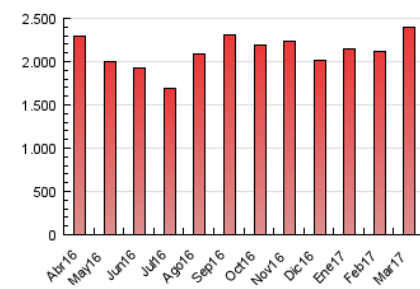

Páginas (x 1000)