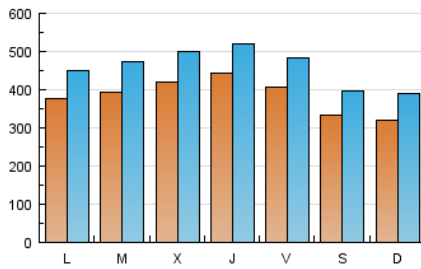

1. Cifras totales y promedios (Nacional)

MES - AÑO	NAVEGADORES UNICOS	VISITAS	PAGINAS
Marzo - 2017	595.821	1.435.066	2.400.933
PROMEDIO DIARIO	38.807	46.292	77.449
PROMEDIO LUNES-VIERNES	40.936	48.756	81.727
PROMEDIO SABADO-DOMINGO	32.684	39.210	65.153
PAGINAS / VISITAS	1,67		
DURACION MEDIA VISITAS	0:01:43		
DURACION MEDIA PAGINAS	0:02:34		

2. Secciones (Nacional)

	PAGINAS	%
HOME	5.754	0.24 %
RESTO	2.395.179	99.76 %

3. Por día del mes (Nacional)

Día	N. únicos	Visitas	Páginas	Día	N. únicos	Visitas	Páginas	Día	N. únicos	Visitas	Páginas
1	38.161	45.748	76.671	11	34.453	41.483	67.454	21	43.060	52.522	88.802
2	42.148	50.300	81.705	12	34.768	42.692	72.588	22	41.769	51.172	88.344
3	37.337	44.181	73.900	13	39.840	48.761	84.391	23	37.017	45.152	81.649
4	35.381	41.930	68.323	14	38.407	46.303	80.318	24	34.386	40.705	71.930
5	35.520	43.082	71.533	15	42.043	48.913	80.404	25	27.240	32.275	55.153
6	35.763	42.447	73.097	16	56.035	62.971	92.348	26	24.682	29.753	52.158
7	42.079	49.879	81.764	17	51.386	60.412	95.330	27	35.050	41.746	73.470
8	37.911	45.169	75.935	18	36.039	42.510	68.702	28	33.132	40.045	72.241
9	35.721	42.520	70.848	19	33.387	39.956	65.309	29	49.602	58.501	94.874
10	35.702	42.364	71.192	20	39.437	47.502	82.558	30	50.287	59.833	96.909
								31	45.261	54.239	91.033

4. Gráficas (Nacional)

4.1 Por día de la semana (promedio)

N. únicos / Visitas (x 100)

Páginas (x 100)

4.2 Por franja horaria (promedio)

Visitas (x 1000)

Páginas (x 1000)

4.3 Por meses