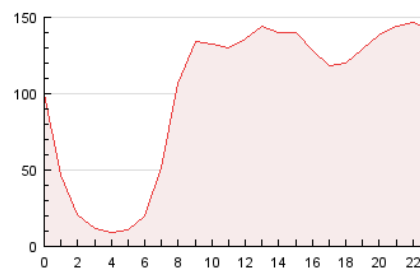

2. Secciones (Nacional)

	PAGINAS	%
HOME	5.754	0.24 %
RESTO	2.395.179	99.76 %

3. Por día del mes (Nacional)

Día	N. únicos	Visitas	Páginas	Día	N. únicos	Visitas	Páginas	Día	N. únicos	Visitas	Páginas
1	38.161	45.748	76.671	11	34.453	41.483	67.454	21	43.060	52.522	88.802
2	42.148	50.300	81.705	12	34.768	42.692	72.588	22	41.769	51.172	88.344
3	37.337	44.181	73.900	13	39.840	48.761	84.391	23	37.017	45.152	81.649
4	35.381	41.930	68.323	14	38.407	46.303	80.318	24	34.386	40.705	71.930
5	35.520	43.082	71.533	15	42.043	48.913	80.404	25	27.240	32.275	55.153
6	35.763	42.447	73.097	16	56.035	62.971	92.348	26	24.682	29.753	52.158
7	42.079	49.879	81.764	17	51.386	60.412	95.330	27	35.050	41.746	73.470
8	37.911	45.169	75.935	18	36.039	42.510	68.702	28	33.132	40.045	72.241
9	35.721	42.520	70.848	19	33.387	39.956	65.309	29	49.602	58.501	94.874
10	35.702	42.364	71.192	20	39.437	47.502	82.558	30	50.287	59.833	96.909
								31	45.261	54.239	91.033

4. Gráficas (Nacional)

4.1 Por día de la semana (promedio)

N. únicos / Visitas (x 100)

Páginas (x 100)

4.2 Por franja horaria (promedio)

Visitas (x 1000)

Páginas (x 1000)

4.3 Por meses