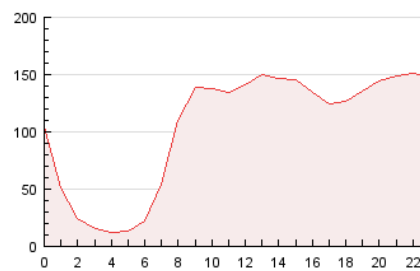

2. Secciones (Nacional e Internacional)

	PAGINAS	%
HOME	6.195	0.25 %
RESTO	2.511.050	99.75 %

3. Por día del mes (Nacional e Internacional)

Día	N. únicos	Visitas	Páginas	Día	N. únicos	Visitas	Páginas	Día	N. únicos	Visitas	Páginas
1	40.391	48.339	80.571	11	36.137	43.530	70.501	21	45.060	54.939	92.292
2	44.655	53.218	86.037	12	36.450	44.757	75.610	22	43.931	53.789	92.209
3	39.765	46.932	77.826	13	41.957	51.278	88.139	23	39.082	47.634	85.296
4	37.801	44.697	72.530	14	40.754	49.038	84.423	24	36.351	42.997	75.249
5	37.979	45.903	75.562	15	44.568	51.782	84.358	25	29.223	34.599	58.299
6	38.357	45.459	77.509	16	59.416	66.691	97.082	26	26.387	31.756	55.082
7	44.512	52.678	85.728	17	54.155	63.521	99.533	27	37.316	44.365	77.337
8	40.174	47.784	79.729	18	38.182	45.038	72.320	28	35.194	42.522	75.692
9	37.789	44.931	74.303	19	35.056	42.028	68.536	29	52.180	61.494	99.000
10	37.693	44.718	74.594	20	41.293	49.774	86.049	30	52.847	62.803	101.014
								31	47.615	56.984	94.835

4. Gráficas (Nacional e Internacional)

4.1 Por día de la semana (promedio)

N. únicos / Visitas (x 100)

Páginas (x 100)

4.2 Por franja horaria (promedio)

Visitas (x 1000)

Páginas (x 1000)

4.3 Por meses