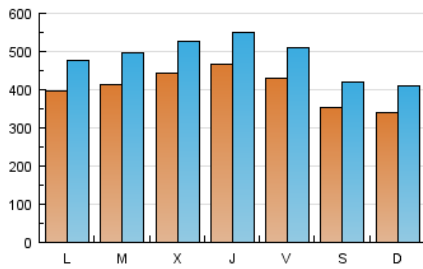

Galiciaé

1. Cifras totales y promedios (Nacional e Internacional)

MES - AÑO	NAVEGADORES UNICOS	VISITAS	PAGINAS
Marzo - 2017	649.868	1.515.978	2.517.245
PROMEDIO DIARIO	41.041	48.903	81.201
PROMEDIO LUNES-VIERNES	43.263	51.464	85.600
PROMEDIO SABADO-DOMINGO	34.652	41.539	68.555
PAGINAS / VISITAS	1,66		
DURACION MEDIA VISITAS	0:01:42		
DURACION MEDIA PAGINAS	0:02:34		

2. Secciones (Nacional e Internacional)

	PAGINAS	%
HOME	6.195	0.25 %
RESTO	2.511.050	99.75 %

3. Por día del mes (Nacional e Internacional)

Día	N. únicos	Visitas	Páginas	Día	N. únicos	Visitas	Páginas	Día	N. únicos	Visitas	Páginas
1	40.391	48.339	80.571	11	36.137	43.530	70.501	21	45.060	54.939	92.292
2	44.655	53.218	86.037	12	36.450	44.757	75.610	22	43.931	53.789	92.209
3	39.765	46.932	77.826	13	41.957	51.278	88.139	23	39.082	47.634	85.296
4	37.801	44.697	72.530	14	40.754	49.038	84.423	24	36.351	42.997	75.249
5	37.979	45.903	75.562	15	44.568	51.782	84.358	25	29.223	34.599	58.299
6	38.357	45.459	77.509	16	59.416	66.691	97.082	26	26.387	31.756	55.082
7	44.512	52.678	85.728	17	54.155	63.521	99.533	27	37.316	44.365	77.337
8	40.174	47.784	79.729	18	38.182	45.038	72.320	28	35.194	42.522	75.692
9	37.789	44.931	74.303	19	35.056	42.028	68.536	29	52.180	61.494	99.000
10	37.693	44.718	74.594	20	41.293	49.774	86.049	30	52.847	62.803	101.014
								31	47.615	56.984	94.835

4. Gráficas (Nacional e Internacional)

4.1 Por día de la semana (promedio)

N. únicos / Visitas (x 100)

Páginas (x 100)

4.2 Por franja horaria (promedio)

Visitas (x 1000)

Páginas (x 1000)

4.3 Por meses