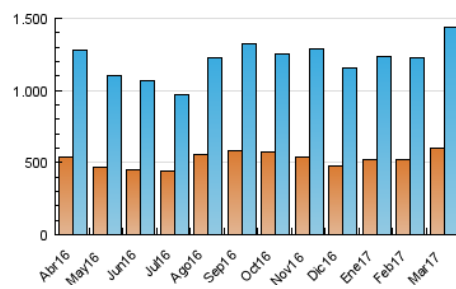

4.3 Por meses

N. únicos / Visitas (x 1000)