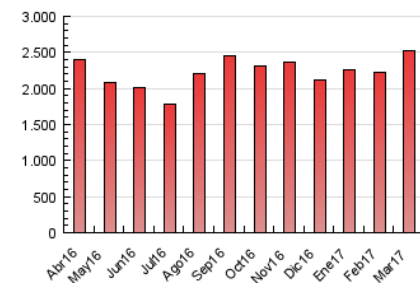

Páginas (x 1000)