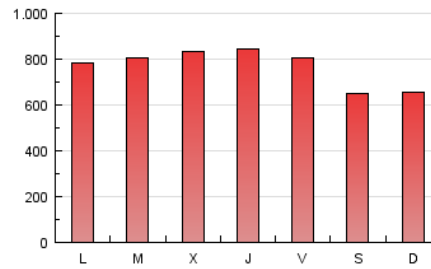

1. Cifras totales y promedios (Nacional)

MES - AÑO	NAVEGADORES UNICOS	VISITAS	PAGINAS
Marzo - 2017	595.821	1.435.066	2.400.933
PROMEDIO DIARIO	38.807	46.292	77.449
PROMEDIO LUNES-VIERNES	40.936	48.756	81.727
PROMEDIO SABADO-DOMINGO	32.684	39.210	65.153
PAGINAS / VISITAS	1,67		
DURACION MEDIA VISITAS	0:01:43		
DURACION MEDIA PAGINAS	0:02:34		

2. Secciones (Nacional)

	PAGINAS	%
HOME	5.754	0.24 %
RESTO	2.395.179	99.76 %

3. Por día del mes (Nacional)

Día	N. únicos	Visitas	Páginas	Día	N. únicos	Visitas	Páginas	Día	N. únicos	Visitas	Páginas
1	38.161	45.748	76.671	11	34.453	41.483	67.454	21	43.060	52.522	88.802
2	42.148	50.300	81.705	12	34.768	42.692	72.588	22	41.769	51.172	88.344
3	37.337	44.181	73.900	13	39.840	48.761	84.391	23	37.017	45.152	81.649
4	35.381	41.930	68.323	14	38.407	46.303	80.318	24	34.386	40.705	71.930
5	35.520	43.082	71.533	15	42.043	48.913	80.404	25	27.240	32.275	55.153
6	35.763	42.447	73.097	16	56.035	62.971	92.348	26	24.682	29.753	52.158
7	42.079	49.879	81.764	17	51.386	60.412	95.330	27	35.050	41.746	73.470
8	37.911	45.169	75.935	18	36.039	42.510	68.702	28	33.132	40.045	72.241
9	35.721	42.520	70.848	19	33.387	39.956	65.309	29	49.602	58.501	94.874
10	35.702	42.364	71.192	20	39.437	47.502	82.558	30	50.287	59.833	96.909
								31	45.261	54.239	91.033

4. Gráficas (Nacional)

4.1 Por día de la semana (promedio)

N. únicos / Visitas (x 100)

Páginas (x 100)

4.2 Por franja horaria (promedio)

Visitas (x 1000)

Páginas (x 1000)

4.3 Por meses