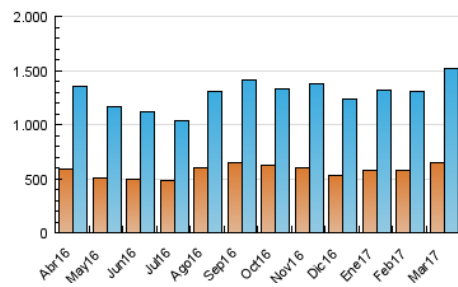

4.3 Por meses

N. únicos / Visitas (x 1000)