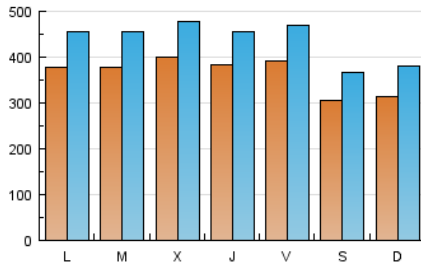

4. Gráficas (Nacional)

4.1 Por día de la semana (promedio)

N. únicos / Visitas (x 100)