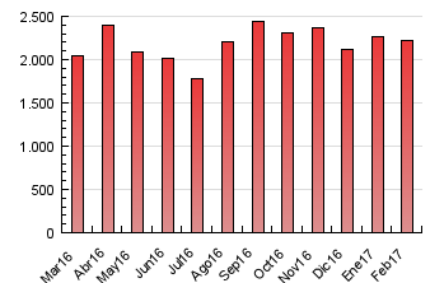

### 3. Por día del mes (Nacional e Internacional)

Día	N. únicos	Visitas	Páginas	Día	N. únicos	Visitas	Páginas	Día	N. únicos	Visitas	Páginas
1	42.585	50.791	89.925	11	31.282	36.844	60.282	21	43.394	51.666	86.305
2	36.489	43.869	79.226	12	34.215	41.189	68.331	22	37.427	44.046	74.867
3	46.025	56.623	97.317	13	45.544	54.988	93.811	23	38.424	46.789	79.346
4	34.760	43.257	77.531	14	39.598	47.542	82.144	24	34.781	41.501	71.994
5	33.479	41.514	73.286	15	47.581	55.499	90.216	25	27.481	33.140	56.940
6	35.712	43.293	78.958	16	48.822	55.853	87.436	26	28.732	35.194	60.451
7	38.194	45.999	79.860	17	45.539	52.856	85.836	27	37.297	44.847	80.005
8	43.098	52.373	92.690	18	37.176	43.977	72.463	28	40.336	48.177	82.616
9	39.583	47.169	83.785	19	37.238	44.451	72.640				
10	40.957	48.024	81.193	20	42.430	50.799	86.124				

##### 4.1 Por día de la semana (promedio)

N. únicos / Visitas (x 100)

Páginas (x 100)

##### 4.2 Por franja horaria (promedio)

Visitas (x 1000)

Páginas (x 1000)

##### 4.3 Por meses

N. únicos / Visitas (x 1000)

Páginas (x 1000)