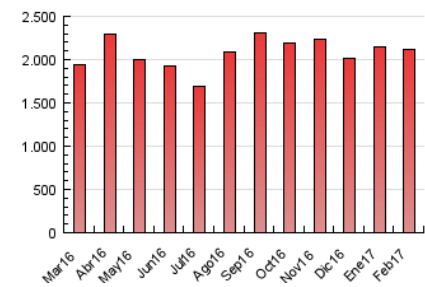

##### 4.1 Por día de la semana (promedio)

N. únicos / Visitas (x 100)

Páginas (x 100)

##### 4.2 Por franja horaria (promedio)

Visitas (x 1000)

Páginas (x 1000)

##### 4.3 Por meses

N. únicos / Visitas (x 1000)

Páginas (x 1000)