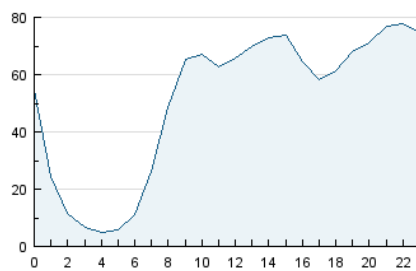

#### 3. Por día del mes (Nacional)

Día	N. únicos	Visitas	Páginas	Día	N. únicos	Visitas	Páginas	Día	N. únicos	Visitas	Páginas
1	39.919	47.719	85.576	11	29.021	34.290	56.837	21	41.015	48.864	82.156
2	34.422	41.529	75.708	12	32.182	38.767	64.813	22	35.028	41.228	70.727
3	43.739	53.976	93.337	13	42.988	51.999	89.361	23	36.208	44.198	75.473
4	32.918	41.007	74.030	14	37.089	44.597	78.047	24	32.677	39.038	68.393
5	31.677	39.287	69.678	15	44.871	52.327	85.732	25	25.391	30.709	53.364
6	33.456	40.614	74.917	16	45.968	52.558	83.076	26	26.679	32.819	56.939
7	35.704	43.085	75.626	17	42.484	49.401	81.099	27	34.868	41.986	75.484
8	40.562	49.386	88.333	18	34.514	40.901	68.186	28	37.772	45.232	78.028
9	37.045	44.226	79.508	19	35.063	41.840	68.999				
10	38.172	44.846	76.746	20	39.944	47.864	81.709				

##### 4.1 Por día de la semana (promedio)

N. únicos / Visitas (x 100)

Páginas (x 100)

##### 4.2 Por franja horaria (promedio)

Visitas (x 1000)

Páginas (x 1000)