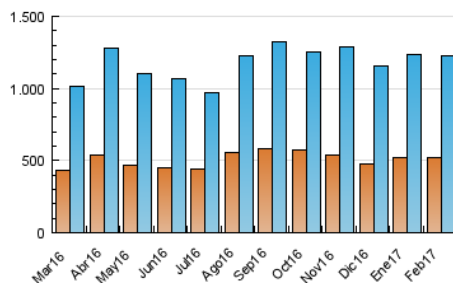

##### 4.1 Por día de la semana (promedio)

N. únicos / Visitas (x 100)

Páginas (x 100)

##### 4.2 Por franja horaria (promedio)

Visitas (x 1000)

Páginas (x 1000)

##### 4.3 Por meses

N. únicos / Visitas (x 1000)

Páginas (x 1000)