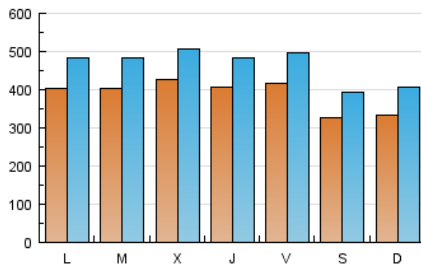

4. Gráficas (Nacional e Internacional)

4.1 Por día de la semana (promedio)

N. únicos / Visitas (x 100)