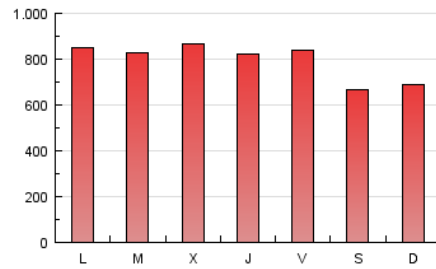

Páginas (x 100)