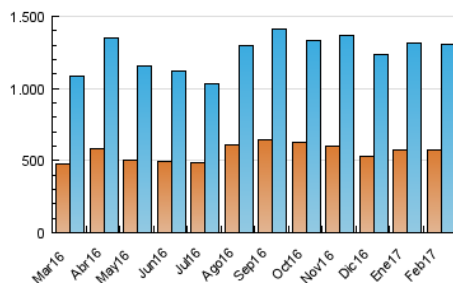

### 3. Por día del mes (Nacional e Internacional)

Día	N. únicos	Visitas	Páginas	Día	N. únicos	Visitas	Páginas	Día	N. únicos	Visitas	Páginas
1	42.585	50.791	89.925	11	31.282	36.844	60.282	21	43.394	51.666	86.305
2	36.489	43.869	79.226	12	34.215	41.189	68.331	22	37.427	44.046	74.867
3	46.025	56.623	97.317	13	45.544	54.988	93.811	23	38.424	46.789	79.346
4	34.760	43.257	77.531	14	39.598	47.542	82.144	24	34.781	41.501	71.994
5	33.479	41.514	73.286	15	47.581	55.499	90.216	25	27.481	33.140	56.940
6	35.712	43.293	78.958	16	48.822	55.853	87.436	26	28.732	35.194	60.451
7	38.194	45.999	79.860	17	45.539	52.856	85.836	27	37.297	44.847	80.005
8	43.098	52.373	92.690	18	37.176	43.977	72.463	28	40.336	48.177	82.616
9	39.583	47.169	83.785	19	37.238	44.451	72.640				
10	40.957	48.024	81.193	20	42.430	50.799	86.124				

##### 4.1 Por día de la semana (promedio)

N. únicos / Visitas (x 100)

Páginas (x 100)

##### 4.2 Por franja horaria (promedio)

Visitas (x 1000)

Páginas (x 1000)

##### 4.3 Por meses

N. únicos / Visitas (x 1000)

Páginas (x 1000)