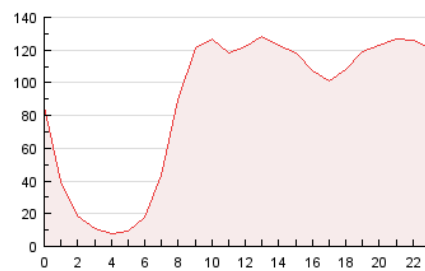

#### 3. Por día del mes (Nacional)

Día	N. únicos	Visitas	Páginas	Día	N. únicos	Visitas	Páginas	Día	N. únicos	Visitas	Páginas
1	39.919	47.719	85.576	11	29.021	34.290	56.837	21	41.015	48.864	82.156
2	34.422	41.529	75.708	12	32.182	38.767	64.813	22	35.028	41.228	70.727
3	43.739	53.976	93.337	13	42.988	51.999	89.361	23	36.208	44.198	75.473
4	32.918	41.007	74.030	14	37.089	44.597	78.047	24	32.677	39.038	68.393
5	31.677	39.287	69.678	15	44.871	52.327	85.732	25	25.391	30.709	53.364
6	33.456	40.614	74.917	16	45.968	52.558	83.076	26	26.679	32.819	56.939
7	35.704	43.085	75.626	17	42.484	49.401	81.099	27	34.868	41.986	75.484
8	40.562	49.386	88.333	18	34.514	40.901	68.186	28	37.772	45.232	78.028
9	37.045	44.226	79.508	19	35.063	41.840	68.999				
10	38.172	44.846	76.746	20	39.944	47.864	81.709				

##### 4.1 Por día de la semana (promedio)

N. únicos / Visitas (x 100)

Páginas (x 100)

##### 4.2 Por franja horaria (promedio)

Visitas (x 1000)

Páginas (x 1000)

##### 4.3 Por meses

N. únicos / Visitas (x 1000)

Páginas (x 1000)