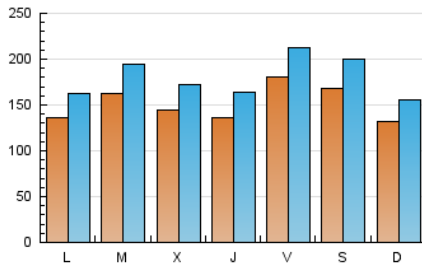

1. Cifras totales y promedios (Nacional e Internacional)

MES - AÑO	NAVEGADORES UNICOS	VISITAS	PAGINAS
Diciembre - 2020	241.661	557.548	808.779
PROMEDIO DIARIO	15.106	17.985	26.090
PROMEDIO LUNES-VIERNES	15.149	18.065	26.309
PROMEDIO SABADO-DOMINGO	14.982	17.757	25.460
PAGINAS / VISITAS	1,45		
DURACION MEDIA VISITAS	0:01:03		
DURACION MEDIA PAGINAS	0:02:19		

2. Secciones (Nacional e Internacional)

	PAGINAS	%
HOME	0	0 %
RESTO	808.779	100.00 %

3. Por día del mes (Nacional e Internacional)

Día	N. únicos	Visitas	Páginas	Día	N. únicos	Visitas	Páginas	Día	N. únicos	Visitas	Páginas
1	11.130	13.361	20.188	11	18.510	22.302	32.356	21	13.627	16.536	24.327
2	12.405	14.877	22.020	12	11.331	13.292	19.365	22	22.603	27.736	39.406
3	10.905	13.023	19.318	13	8.055	9.408	13.913	23	16.144	19.777	28.486
4	11.969	14.490	22.396	14	13.580	15.526	22.226	24	10.182	11.945	17.215
5	9.638	11.424	17.250	15	21.880	24.665	34.229	25	26.774	31.021	41.113
6	9.759	11.565	17.148	16	15.053	17.126	25.630	26	36.141	43.615	60.804
7	9.830	11.781	17.807	17	15.598	18.609	27.300	27	22.565	26.770	37.510
8	8.033	9.575	14.130	18	14.762	17.311	25.423	28	17.342	21.297	31.548
9	8.480	10.371	15.836	19	10.152	11.681	17.067	29	17.875	21.567	31.194
10	13.390	16.075	23.576	20	12.213	14.304	20.625	30	20.048	24.105	35.486
								31	18.301	22.413	33.887

4. Gráficas (Nacional e Internacional)

4.1 Por día de la semana (promedio)

N. únicos / Visitas (x 100)

Páginas (x 100)

4.2 Por franja horaria (promedio)

Visitas (x 1000)

Páginas (x 1000)

4.3 Por meses