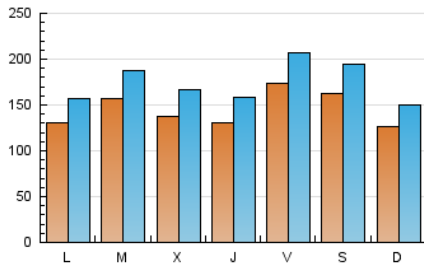

1. Cifras totales y promedios (Nacional)

MES - AÑO	NAVEGADORES UNICOS	VISITAS	PAGINAS
Diciembre - 2020	226.579	539.224	787.492
PROMEDIO DIARIO	14.539	17.394	25.403
PROMEDIO LUNES-VIERNES	14.555	17.448	25.592
PROMEDIO SABADO-DOMINGO	14.494	17.241	24.861
PAGINAS / VISITAS	1,46		
DURACION MEDIA VISITAS		0:01:04	
DURACION MEDIA PAGINAS		0:02:19	

2. Secciones (Nacional)

	PAGINAS	%
HOME	0	0 %
RESTO	787.492	100.00 %

3. Por día del mes (Nacional)

Día	N. únicos	Visitas	Páginas	Día	N. únicos	Visitas	Páginas	Día	N. únicos	Visitas	Páginas
1	10.324	12.561	19.283	11	17.859	21.633	31.614	21	13.132	16.003	23.721
2	11.493	13.973	20.994	12	10.783	12.720	18.696	22	21.984	27.041	38.654
3	10.137	12.186	18.367	13	7.613	8.963	13.399	23	15.558	19.152	27.793
4	11.319	13.792	21.600	14	13.092	15.000	21.628	24	9.737	11.494	16.723
5	9.084	10.877	16.639	15	21.319	24.082	33.581	25	26.327	30.572	40.581
6	9.313	11.101	16.639	16	14.381	16.503	24.933	26	35.682	43.051	60.124
7	9.229	11.180	17.112	17	15.014	17.981	26.589	27	22.080	26.235	36.898
8	7.608	9.125	13.600	18	14.193	16.689	24.676	28	16.844	20.768	30.806
9	8.004	9.872	15.249	19	9.618	11.144	16.461	29	17.258	20.980	30.492
10	12.695	15.339	22.687	20	11.775	13.835	20.030	30	19.424	23.503	34.750
								31	17.823	21.869	33.173

4. Gráficas (Nacional)

4.1 Por día de la semana (promedio)

N. únicos / Visitas (x 100)

Páginas (x 100)

4.2 Por franja horaria (promedio)

Visitas (x 1000)

Páginas (x 1000)

4.3 Por meses