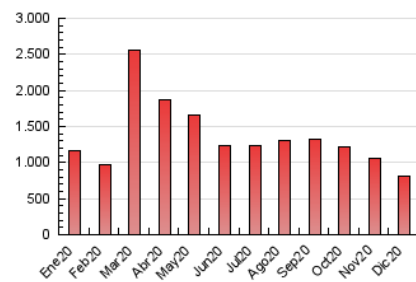

Páginas (x 1000)