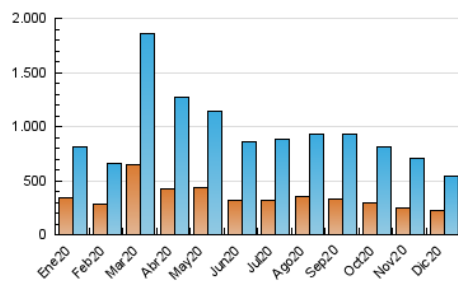

4.3 Por meses

N. únicos / Visitas (x 1000)