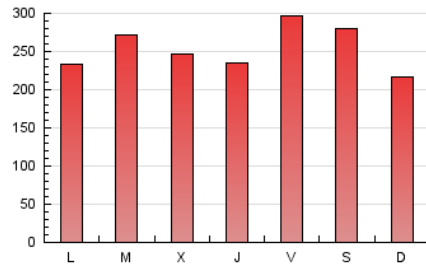

1. Cifras totales y promedios (Nacional)

MES - AÑO	NAVEGADORES UNICOS	VISITAS	PAGINAS
Diciembre - 2020	226.579	539.224	787.492
PROMEDIO DIARIO	14.539	17.394	25.403
PROMEDIO LUNES-VIERNES	14.555	17.448	25.592
PROMEDIO SABADO-DOMINGO	14.494	17.241	24.861
PAGINAS / VISITAS	1,46		
DURACION MEDIA VISITAS		0:01:04	
DURACION MEDIA PAGINAS		0:02:19	

2. Secciones (Nacional)

	PAGINAS	%
HOME	0	0 %
RESTO	787.492	100.00 %

3. Por día del mes (Nacional)

Día	N. únicos	Visitas	Páginas	Día	N. únicos	Visitas	Páginas	Día	N. únicos	Visitas	Páginas
1	10.324	12.561	19.283	11	17.859	21.633	31.614	21	13.132	16.003	23.721
2	11.493	13.973	20.994	12	10.783	12.720	18.696	22	21.984	27.041	38.654
3	10.137	12.186	18.367	13	7.613	8.963	13.399	23	15.558	19.152	27.793
4	11.319	13.792	21.600	14	13.092	15.000	21.628	24	9.737	11.494	16.723
5	9.084	10.877	16.639	15	21.319	24.082	33.581	25	26.327	30.572	40.581
6	9.313	11.101	16.639	16	14.381	16.503	24.933	26	35.682	43.051	60.124
7	9.229	11.180	17.112	17	15.014	17.981	26.589	27	22.080	26.235	36.898
8	7.608	9.125	13.600	18	14.193	16.689	24.676	28	16.844	20.768	30.806
9	8.004	9.872	15.249	19	9.618	11.144	16.461	29	17.258	20.980	30.492
10	12.695	15.339	22.687	20	11.775	13.835	20.030	30	19.424	23.503	34.750
								31	17.823	21.869	33.173

4. Gráficas (Nacional)

4.1 Por día de la semana (promedio)

N. únicos / Visitas (x 100)

Páginas (x 100)

4.2 Por franja horaria (promedio)

Visitas (x 1000)

Páginas (x 1000)

4.3 Por meses