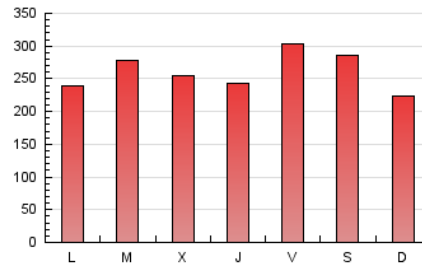

1. Cifras totales y promedios (Nacional e Internacional)

MES - AÑO	NAVEGADORES UNICOS	VISITAS	PAGINAS
Diciembre - 2020	241.661	557.548	808.779
PROMEDIO DIARIO	15.106	17.985	26.090
PROMEDIO LUNES-VIERNES	15.149	18.065	26.309
PROMEDIO SABADO-DOMINGO	14.982	17.757	25.460
PAGINAS / VISITAS	1,45		
DURACION MEDIA VISITAS	0:01:03		
DURACION MEDIA PAGINAS	0:02:19		

2. Secciones (Nacional e Internacional)

	PAGINAS	%
HOME	0	0 %
RESTO	808.779	100.00 %

3. Por día del mes (Nacional e Internacional)

Día	N. únicos	Visitas	Páginas	Día	N. únicos	Visitas	Páginas	Día	N. únicos	Visitas	Páginas
1	11.130	13.361	20.188	11	18.510	22.302	32.356	21	13.627	16.536	24.327
2	12.405	14.877	22.020	12	11.331	13.292	19.365	22	22.603	27.736	39.406
3	10.905	13.023	19.318	13	8.055	9.408	13.913	23	16.144	19.777	28.486
4	11.969	14.490	22.396	14	13.580	15.526	22.226	24	10.182	11.945	17.215
5	9.638	11.424	17.250	15	21.880	24.665	34.229	25	26.774	31.021	41.113
6	9.759	11.565	17.148	16	15.053	17.126	25.630	26	36.141	43.615	60.804
7	9.830	11.781	17.807	17	15.598	18.609	27.300	27	22.565	26.770	37.510
8	8.033	9.575	14.130	18	14.762	17.311	25.423	28	17.342	21.297	31.548
9	8.480	10.371	15.836	19	10.152	11.681	17.067	29	17.875	21.567	31.194
10	13.390	16.075	23.576	20	12.213	14.304	20.625	30	20.048	24.105	35.486
								31	18.301	22.413	33.887

4. Gráficas (Nacional e Internacional)

4.1 Por día de la semana (promedio)

N. únicos / Visitas (x 100)

Páginas (x 100)

4.2 Por franja horaria (promedio)

Visitas (x 1000)

Páginas (x 1000)

4.3 Por meses