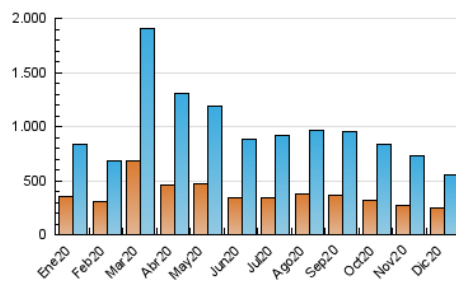

4.3 Por meses

N. únicos / Visitas (x 1000)