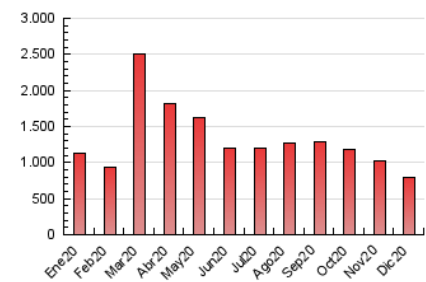

Páginas (x 1000)