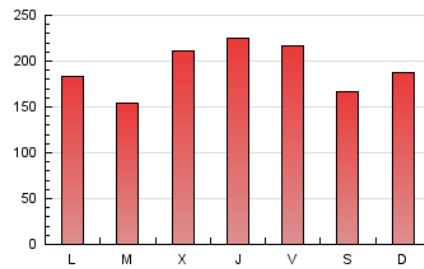

1. Cifras totales y promedios (Nacional)

MES - AÑO	NAVEGADORES UNICOS	VISITAS	PAGINAS
Diciembre - 2018	155.028	377.427	591.068
PROMEDIO DIARIO	10.277	12.175	19.067
PROMEDIO LUNES-VIERNES	10.590	12.509	19.735
PROMEDIO SABADO-DOMINGO	9.619	11.475	17.663
PAGINAS / VISITAS	1,57		
DURACION MEDIA VISITAS	0:01:15		
DURACION MEDIA PAGINAS	0:02:13		

2. Secciones (Nacional)

	PAGINAS	%
HOME	99.650	16.86 %
RESTO	491.418	83.14 %

3. Por día del mes (Nacional)

Día	N. únicos	Visitas	Páginas	Día	N. únicos	Visitas	Páginas	Día	N. únicos	Visitas	Páginas
1	6.746	8.014	13.319	11	7.172	8.668	15.366	21	10.352	12.424	19.766
2	8.270	9.718	16.220	12	8.269	9.897	16.748	22	15.520	19.409	27.590
3	7.122	8.696	16.120	13	13.113	15.342	23.923	23	7.110	8.331	12.979
4	7.220	8.699	15.183	14	13.491	15.648	23.729	24	5.348	6.264	10.131
5	11.679	14.044	22.972	15	7.227	8.356	13.260	25	5.896	6.925	11.318
6	13.686	15.715	23.015	16	15.575	18.163	27.087	26	11.788	13.532	21.046
7	9.303	11.093	16.673	17	16.339	18.891	29.224	27	13.452	15.870	23.607
8	6.001	7.032	11.122	18	10.301	12.071	19.749	28	15.603	18.268	26.233
9	4.783	5.763	9.395	19	12.350	15.158	23.815	29	9.429	11.047	17.884
10	7.718	9.333	15.278	20	9.430	11.640	19.540	30	15.527	18.915	27.776
								31	12.753	14.501	21.000

4. Gráficas (Nacional)

4.1 Por día de la semana (promedio)

N. únicos / Visitas (x 100)

Páginas (x 100)

4.2 Por franja horaria (promedio)

Visitas (x 1000)

Páginas (x 1000)

4.3 Por meses