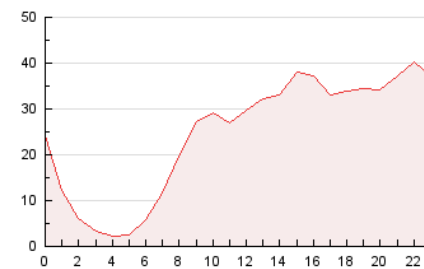

2. Secciones (Nacional)

	PAGINAS	%
HOME	99.650	16.86 %
RESTO	491.418	83.14 %

3. Por día del mes (Nacional)

Día	N. únicos	Visitas	Páginas	Día	N. únicos	Visitas	Páginas	Día	N. únicos	Visitas	Páginas
1	6.746	8.014	13.319	11	7.172	8.668	15.366	21	10.352	12.424	19.766
2	8.270	9.718	16.220	12	8.269	9.897	16.748	22	15.520	19.409	27.590
3	7.122	8.696	16.120	13	13.113	15.342	23.923	23	7.110	8.331	12.979
4	7.220	8.699	15.183	14	13.491	15.648	23.729	24	5.348	6.264	10.131
5	11.679	14.044	22.972	15	7.227	8.356	13.260	25	5.896	6.925	11.318
6	13.686	15.715	23.015	16	15.575	18.163	27.087	26	11.788	13.532	21.046
7	9.303	11.093	16.673	17	16.339	18.891	29.224	27	13.452	15.870	23.607
8	6.001	7.032	11.122	18	10.301	12.071	19.749	28	15.603	18.268	26.233
9	4.783	5.763	9.395	19	12.350	15.158	23.815	29	9.429	11.047	17.884
10	7.718	9.333	15.278	20	9.430	11.640	19.540	30	15.527	18.915	27.776
								31	12.753	14.501	21.000

4. Gráficas (Nacional)

4.1 Por día de la semana (promedio)

N. únicos / Visitas (x 100)

Páginas (x 100)

4.2 Por franja horaria (promedio)

Visitas (x 1000)

Páginas (x 1000)

4.3 Por meses