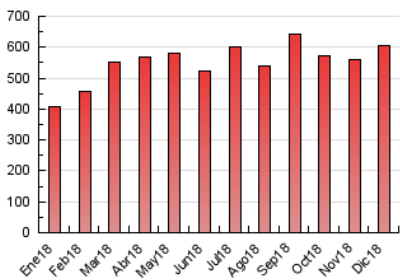

Páginas (x 1000)