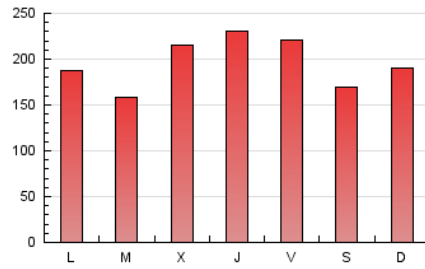

1. Cifras totales y promedios (Nacional e Internacional)

MES - AÑO	NAVEGADORES UNICOS	VISITAS	PAGINAS
Diciembre - 2018	163.588	387.654	603.604
PROMEDIO DIARIO	10.597	12.505	19.471
PROMEDIO LUNES-VIERNES	10.949	12.877	20.182
PROMEDIO SABADO-DOMINGO	9.856	11.724	17.978
PAGINAS / VISITAS	1,56		
DURACION MEDIA VISITAS	0:01:14		
DURACION MEDIA PAGINAS	0:02:14		

2. Secciones (Nacional e Internacional)

	PAGINAS	%
HOME	100.813	16.70 %
RESTO	502.791	83.30 %

3. Por día del mes (Nacional e Internacional)

Día	N. únicos	Visitas	Páginas	Día	N. únicos	Visitas	Páginas	Día	N. únicos	Visitas	Páginas
1	7.080	8.340	13.693	11	7.429	8.960	15.725	21	10.627	12.693	20.078
2	8.617	10.074	16.785	12	8.524	10.178	17.147	22	15.757	19.673	27.900
3	7.473	9.069	16.586	13	13.769	15.976	24.681	23	7.252	8.493	13.160
4	7.532	9.049	15.619	14	14.179	16.360	24.540	24	5.696	6.623	10.536
5	12.006	14.412	23.428	15	7.465	8.611	13.560	25	6.365	7.312	11.737
6	13.995	16.047	23.447	16	15.872	18.446	27.432	26	12.119	13.883	21.475
7	9.661	11.479	17.173	17	16.714	19.279	29.688	27	13.840	16.273	24.093
8	6.170	7.239	11.393	18	10.595	12.361	20.113	28	15.913	18.552	26.591
9	4.959	5.950	9.625	19	12.663	15.448	24.176	29	9.602	11.230	18.103
10	7.960	9.615	15.642	20	9.728	11.952	19.911	30	15.789	19.187	28.128
								31	13.144	14.890	21.439

4. Gráficas (Nacional e Internacional)

4.1 Por día de la semana (promedio)

N. únicos / Visitas (x 100)

Páginas (x 100)

4.2 Por franja horaria (promedio)

Visitas (x 1000)

Páginas (x 1000)

4.3 Por meses