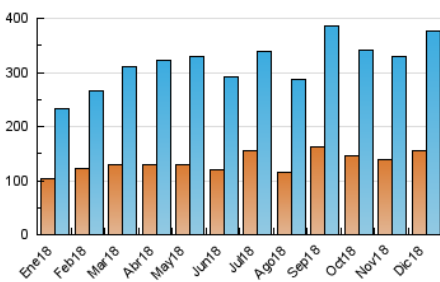

2. Secciones (Nacional)

	PAGINAS	%
HOME	99.650	16.86 %
RESTO	491.418	83.14 %

3. Por día del mes (Nacional)

Día	N. únicos	Visitas	Páginas	Día	N. únicos	Visitas	Páginas	Día	N. únicos	Visitas	Páginas
1	6.746	8.014	13.319	11	7.172	8.668	15.366	21	10.352	12.424	19.766
2	8.270	9.718	16.220	12	8.269	9.897	16.748	22	15.520	19.409	27.590
3	7.122	8.696	16.120	13	13.113	15.342	23.923	23	7.110	8.331	12.979
4	7.220	8.699	15.183	14	13.491	15.648	23.729	24	5.348	6.264	10.131
5	11.679	14.044	22.972	15	7.227	8.356	13.260	25	5.896	6.925	11.318
6	13.686	15.715	23.015	16	15.575	18.163	27.087	26	11.788	13.532	21.046
7	9.303	11.093	16.673	17	16.339	18.891	29.224	27	13.452	15.870	23.607
8	6.001	7.032	11.122	18	10.301	12.071	19.749	28	15.603	18.268	26.233
9	4.783	5.763	9.395	19	12.350	15.158	23.815	29	9.429	11.047	17.884
10	7.718	9.333	15.278	20	9.430	11.640	19.540	30	15.527	18.915	27.776
								31	12.753	14.501	21.000

4. Gráficas (Nacional)

4.1 Por día de la semana (promedio)

N. únicos / Visitas (x 100)

Páginas (x 100)

4.2 Por franja horaria (promedio)

Visitas (x 1000)

Páginas (x 1000)

4.3 Por meses

N. únicos / Visitas (x 1000)

Páginas (x 1000)

5. Observaciones

Este Medio Electrónico de Comunicación ha sido medido por la herramienta Google Analytics de Google

6. Definiciones básicas (Para más información ver Normas Técnicas para el Control de los Medios Electrónicos de Comunicación)

Visita:

Una secuencia ininterrumpida de páginas servidas a un usuario válido. Si dicho usuario no realiza peticiones de páginas en un periodo de tiempo (30 min) la siguiente petición constituirá el inicio de una nueva visita.