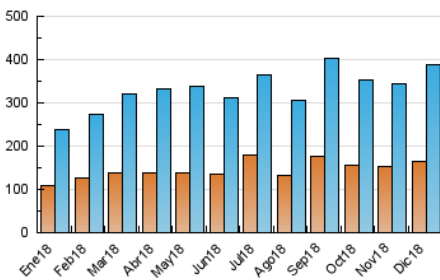

4.3 Por meses

N. únicos / Visitas (x 1000)