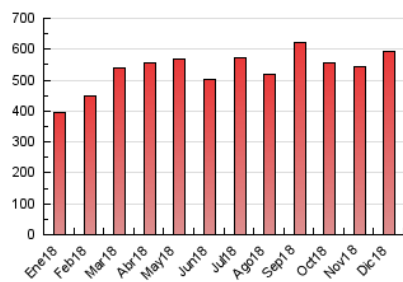

Páginas (x 1000)