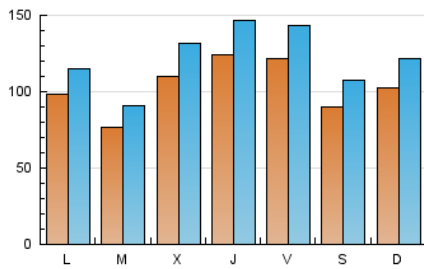

1. Cifras totales y promedios (Nacional)

MES - AÑO	NAVEGADORES UNICOS	VISITAS	PAGINAS
Diciembre - 2018	155.028	377.427	591.068
PROMEDIO DIARIO	10.277	12.175	19.067
PROMEDIO LUNES-VIERNES	10.590	12.509	19.735
PROMEDIO SABADO-DOMINGO	9.619	11.475	17.663
PAGINAS / VISITAS	1,57		
DURACION MEDIA VISITAS	0:01:15		
DURACION MEDIA PAGINAS	0:02:13		

2. Secciones (Nacional)

	PAGINAS	%
HOME	99.650	16.86 %
RESTO	491.418	83.14 %

3. Por día del mes (Nacional)

Día	N. únicos	Visitas	Páginas	Día	N. únicos	Visitas	Páginas	Día	N. únicos	Visitas	Páginas
1	6.746	8.014	13.319	11	7.172	8.668	15.366	21	10.352	12.424	19.766
2	8.270	9.718	16.220	12	8.269	9.897	16.748	22	15.520	19.409	27.590
3	7.122	8.696	16.120	13	13.113	15.342	23.923	23	7.110	8.331	12.979
4	7.220	8.699	15.183	14	13.491	15.648	23.729	24	5.348	6.264	10.131
5	11.679	14.044	22.972	15	7.227	8.356	13.260	25	5.896	6.925	11.318
6	13.686	15.715	23.015	16	15.575	18.163	27.087	26	11.788	13.532	21.046
7	9.303	11.093	16.673	17	16.339	18.891	29.224	27	13.452	15.870	23.607
8	6.001	7.032	11.122	18	10.301	12.071	19.749	28	15.603	18.268	26.233
9	4.783	5.763	9.395	19	12.350	15.158	23.815	29	9.429	11.047	17.884
10	7.718	9.333	15.278	20	9.430	11.640	19.540	30	15.527	18.915	27.776
								31	12.753	14.501	21.000

4. Gráficas (Nacional)

4.1 Por día de la semana (promedio)

N. únicos / Visitas (x 100)

Páginas (x 100)

4.2 Por franja horaria (promedio)

Visitas (x 1000)

Páginas (x 1000)

4.3 Por meses