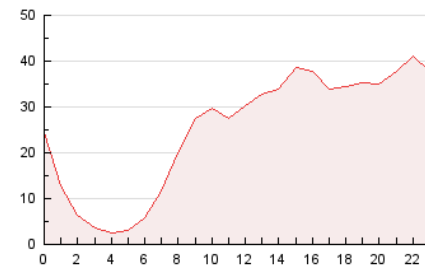

2. Secciones (Nacional e Internacional)

	PAGINAS	%
HOME	100.813	16.70 %
RESTO	502.791	83.30 %

3. Por día del mes (Nacional e Internacional)

Día	N. únicos	Visitas	Páginas	Día	N. únicos	Visitas	Páginas	Día	N. únicos	Visitas	Páginas
1	7.080	8.340	13.693	11	7.429	8.960	15.725	21	10.627	12.693	20.078
2	8.617	10.074	16.785	12	8.524	10.178	17.147	22	15.757	19.673	27.900
3	7.473	9.069	16.586	13	13.769	15.976	24.681	23	7.252	8.493	13.160
4	7.532	9.049	15.619	14	14.179	16.360	24.540	24	5.696	6.623	10.536
5	12.006	14.412	23.428	15	7.465	8.611	13.560	25	6.365	7.312	11.737
6	13.995	16.047	23.447	16	15.872	18.446	27.432	26	12.119	13.883	21.475
7	9.661	11.479	17.173	17	16.714	19.279	29.688	27	13.840	16.273	24.093
8	6.170	7.239	11.393	18	10.595	12.361	20.113	28	15.913	18.552	26.591
9	4.959	5.950	9.625	19	12.663	15.448	24.176	29	9.602	11.230	18.103
10	7.960	9.615	15.642	20	9.728	11.952	19.911	30	15.789	19.187	28.128
								31	13.144	14.890	21.439

4. Gráficas (Nacional e Internacional)

4.1 Por día de la semana (promedio)

N. únicos / Visitas (x 100)

Páginas (x 100)

4.2 Por franja horaria (promedio)

Visitas (x 1000)

Páginas (x 1000)

4.3 Por meses