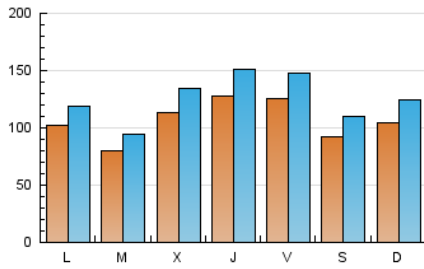

1. Cifras totales y promedios (Nacional e Internacional)

MES - AÑO	NAVEGADORES UNICOS	VISITAS	PAGINAS
Diciembre - 2018	163.588	387.654	603.604
PROMEDIO DIARIO	10.597	12.505	19.471
PROMEDIO LUNES-VIERNES	10.949	12.877	20.182
PROMEDIO SABADO-DOMINGO	9.856	11.724	17.978
PAGINAS / VISITAS	1,56		
DURACION MEDIA VISITAS	0:01:14		
DURACION MEDIA PAGINAS	0:02:14		

2. Secciones (Nacional e Internacional)

	PAGINAS	%
HOME	100.813	16.70 %
RESTO	502.791	83.30 %

3. Por día del mes (Nacional e Internacional)

Día	N. únicos	Visitas	Páginas	Día	N. únicos	Visitas	Páginas	Día	N. únicos	Visitas	Páginas
1	7.080	8.340	13.693	11	7.429	8.960	15.725	21	10.627	12.693	20.078
2	8.617	10.074	16.785	12	8.524	10.178	17.147	22	15.757	19.673	27.900
3	7.473	9.069	16.586	13	13.769	15.976	24.681	23	7.252	8.493	13.160
4	7.532	9.049	15.619	14	14.179	16.360	24.540	24	5.696	6.623	10.536
5	12.006	14.412	23.428	15	7.465	8.611	13.560	25	6.365	7.312	11.737
6	13.995	16.047	23.447	16	15.872	18.446	27.432	26	12.119	13.883	21.475
7	9.661	11.479	17.173	17	16.714	19.279	29.688	27	13.840	16.273	24.093
8	6.170	7.239	11.393	18	10.595	12.361	20.113	28	15.913	18.552	26.591
9	4.959	5.950	9.625	19	12.663	15.448	24.176	29	9.602	11.230	18.103
10	7.960	9.615	15.642	20	9.728	11.952	19.911	30	15.789	19.187	28.128
								31	13.144	14.890	21.439

4. Gráficas (Nacional e Internacional)

4.1 Por día de la semana (promedio)

N. únicos / Visitas (x 100)

Páginas (x 100)

4.2 Por franja horaria (promedio)

Visitas (x 1000)

Páginas (x 1000)

4.3 Por meses