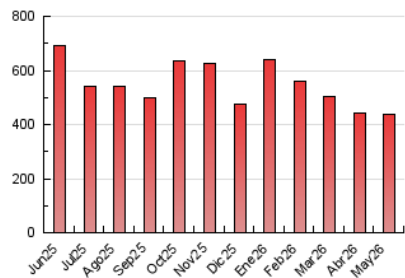

1. Cifras totales y promedios (Nacional)

MES - AÑO	NAVEGADORES UNICOS	VISITAS	PAGINAS
Mayo - 2026	133.781	315.686	439.505
PROMEDIO DIARIO	8.854	10.278	14.178
PROMEDIO LUNES-VIERNES	9.492	11.110	15.458
PROMEDIO SABADO-DOMINGO	7.514	8.530	11.489
PAGINAS / VISITAS	1,38		
DURACION MEDIA VISITAS	0:01:56		
TIEMPO INTERACCIÓN MEDIO	0:01:39		

2. Secciones (Nacional)

	PAGINAS	%
HOME	33.514	7.63 %
RESTO	405.991	92.37 %

3. Por día del mes (Nacional)

Día	N. únicos	Visitas	Páginas	Día	N. únicos	Visitas	Páginas	Día	N. únicos	Visitas	Páginas
1	13.261	15.992	21.819	11	11.346	13.348	18.257	21	6.832	7.994	11.860
2	9.867	11.087	14.218	12	13.887	16.294	21.055	22	7.983	9.265	13.244
3	11.039	12.788	17.764	13	12.716	14.703	19.419	23	3.549	4.114	6.077
4	9.443	10.881	15.310	14	8.217	9.779	13.851	24	4.473	5.073	7.421
5	8.610	9.745	13.033	15	8.331	9.612	13.613	25	5.953	6.922	10.606
6	10.677	12.180	16.093	16	5.591	6.429	8.833	26	7.179	8.369	12.289
7	13.951	16.096	21.186	17	5.728	6.567	9.170	27	8.174	9.597	13.957
8	10.222	11.875	16.343	18	8.148	9.667	13.819	28	11.571	14.226	20.106
9	7.744	8.751	11.899	19	7.311	8.527	12.027	29	8.593	10.000	14.924
10	9.737	11.259	14.715	20	6.929	8.244	11.803	30	9.103	10.047	12.870
								31	8.310	9.188	11.924

4. Gráficas (Nacional)

4.1 Por día de la semana (promedio)

N. únicos / Visitas (x 100)

Páginas (x 100)

4.2 Por franja horaria (promedio)

Visitas_ (x 1000)

Páginas (x 1000)

4.3 Por meses

N. únicos / Visitas (x 1000)

Páginas (x 1000)

5. Observaciones

Este Medio Electrónico de Comunicación ha sido medido por la herramienta Google Analytics de Google (GA4).

6. Definiciones básicas (Para más información ver Normas Técnicas para el Control de los Medios Electrónicos de Comunicación)