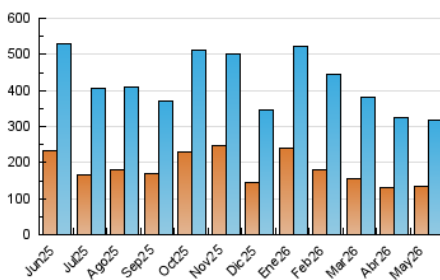

4.3 Por meses

N. únicos / Visitas (x 1000)