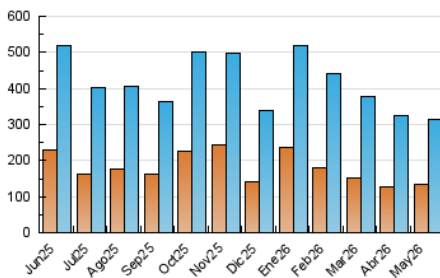

1. Cifras totales y promedios (Nacional)

MES - AÑO	NAVEGADORES UNICOS	VISITAS	PAGINAS
Mayo - 2026	133.781	315.686	439.505
PROMEDIO DIARIO	8.854	10.278	14.178
PROMEDIO LUNES-VIERNES	9.492	11.110	15.458
PROMEDIO SABADO-DOMINGO	7.514	8.530	11.489
PAGINAS / VISITAS	1,38		
DURACION MEDIA VISITAS	0:01:56		
TIEMPO INTERACCIÓN MEDIO	0:01:39		

2. Secciones (Nacional)

	PAGINAS	%
HOME	33.514	7.63 %
RESTO	405.991	92.37 %

3. Por día del mes (Nacional)

Día	N. únicos	Visitas	Páginas	Día	N. únicos	Visitas	Páginas	Día	N. únicos	Visitas	Páginas
1	13.261	15.992	21.819	11	11.346	13.348	18.257	21	6.832	7.994	11.860
2	9.867	11.087	14.218	12	13.887	16.294	21.055	22	7.983	9.265	13.244
3	11.039	12.788	17.764	13	12.716	14.703	19.419	23	3.549	4.114	6.077
4	9.443	10.881	15.310	14	8.217	9.779	13.851	24	4.473	5.073	7.421
5	8.610	9.745	13.033	15	8.331	9.612	13.613	25	5.953	6.922	10.606
6	10.677	12.180	16.093	16	5.591	6.429	8.833	26	7.179	8.369	12.289
7	13.951	16.096	21.186	17	5.728	6.567	9.170	27	8.174	9.597	13.957
8	10.222	11.875	16.343	18	8.148	9.667	13.819	28	11.571	14.226	20.106
9	7.744	8.751	11.899	19	7.311	8.527	12.027	29	8.593	10.000	14.924
10	9.737	11.259	14.715	20	6.929	8.244	11.803	30	9.103	10.047	12.870
								31	8.310	9.188	11.924

4. Gráficas (Nacional)

4.1 Por día de la semana (promedio)

N. únicos / Visitas (x 100)

Páginas (x 100)

4.2 Por franja horaria (promedio)

Visitas_ (x 1000)

Páginas (x 1000)

4.3 Por meses

N. únicos / Visitas (x 1000)

Páginas (x 1000)

5. Observaciones

Este Medio Electrónico de Comunicación ha sido medido por la herramienta Google Analytics de Google (GA4).

6. Definiciones básicas (Para más información ver Normas Técnicas para el Control de los Medios Electrónicos de Comunicación)