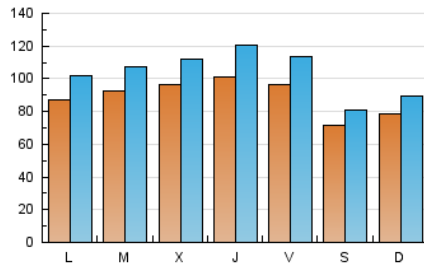

1. Cifras totales y promedios (Nacional)

MES - AÑO	NAVEGADORES UNICOS	VISITAS	PAGINAS
Mayo - 2026	133.781	315.686	439.505
PROMEDIO DIARIO	8.854	10.278	14.178
PROMEDIO LUNES-VIERNES	9.492	11.110	15.458
PROMEDIO SABADO-DOMINGO	7.514	8.530	11.489
PAGINAS / VISITAS	1,38		
DURACION MEDIA VISITAS	0:01:56		
TIEMPO INTERACCIÓN MEDIO	0:01:39		

2. Secciones (Nacional)

	PAGINAS	%
HOME	33.514	7.63 %
RESTO	405.991	92.37 %

3. Por día del mes (Nacional)

Día	N. únicos	Visitas	Páginas	Día	N. únicos	Visitas	Páginas	Día	N. únicos	Visitas	Páginas
1	13.261	15.992	21.819	11	11.346	13.348	18.257	21	6.832	7.994	11.860
2	9.867	11.087	14.218	12	13.887	16.294	21.055	22	7.983	9.265	13.244
3	11.039	12.788	17.764	13	12.716	14.703	19.419	23	3.549	4.114	6.077
4	9.443	10.881	15.310	14	8.217	9.779	13.851	24	4.473	5.073	7.421
5	8.610	9.745	13.033	15	8.331	9.612	13.613	25	5.953	6.922	10.606
6	10.677	12.180	16.093	16	5.591	6.429	8.833	26	7.179	8.369	12.289
7	13.951	16.096	21.186	17	5.728	6.567	9.170	27	8.174	9.597	13.957
8	10.222	11.875	16.343	18	8.148	9.667	13.819	28	11.571	14.226	20.106
9	7.744	8.751	11.899	19	7.311	8.527	12.027	29	8.593	10.000	14.924
10	9.737	11.259	14.715	20	6.929	8.244	11.803	30	9.103	10.047	12.870
								31	8.310	9.188	11.924

4. Gráficas (Nacional)

4.1 Por día de la semana (promedio)

N. únicos / Visitas (x 100)

Páginas (x 100)

4.2 Por franja horaria (promedio)

Visitas_ (x 1000)

Páginas (x 1000)

4.3 Por meses