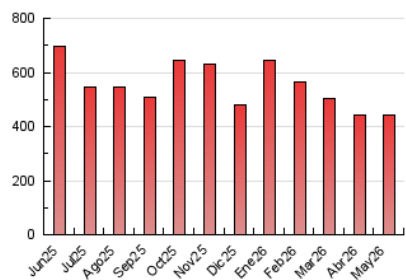

Páginas (x 1000)