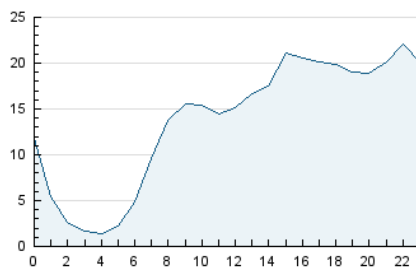

2. Secciones (Nacional)

	PAGINAS	%
HOME	33.514	7.63 %
RESTO	405.991	92.37 %

3. Por día del mes (Nacional)

Día	N. únicos	Visitas	Páginas	Día	N. únicos	Visitas	Páginas	Día	N. únicos	Visitas	Páginas
1	13.261	15.992	21.819	11	11.346	13.348	18.257	21	6.832	7.994	11.860
2	9.867	11.087	14.218	12	13.887	16.294	21.055	22	7.983	9.265	13.244
3	11.039	12.788	17.764	13	12.716	14.703	19.419	23	3.549	4.114	6.077
4	9.443	10.881	15.310	14	8.217	9.779	13.851	24	4.473	5.073	7.421
5	8.610	9.745	13.033	15	8.331	9.612	13.613	25	5.953	6.922	10.606
6	10.677	12.180	16.093	16	5.591	6.429	8.833	26	7.179	8.369	12.289
7	13.951	16.096	21.186	17	5.728	6.567	9.170	27	8.174	9.597	13.957
8	10.222	11.875	16.343	18	8.148	9.667	13.819	28	11.571	14.226	20.106
9	7.744	8.751	11.899	19	7.311	8.527	12.027	29	8.593	10.000	14.924
10	9.737	11.259	14.715	20	6.929	8.244	11.803	30	9.103	10.047	12.870
								31	8.310	9.188	11.924

4. Gráficas (Nacional)

4.1 Por día de la semana (promedio)

N. únicos / Visitas (x 100)

Páginas (x 100)

4.2 Por franja horaria (promedio)

Visitas_ (x 1000)

Páginas (x 1000)

4.3 Por meses