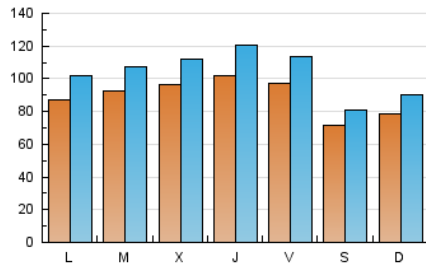

1. Cifras totales y promedios (Nacional e Internacional)

MES - AÑO	NAVEGADORES UNICOS	VISITAS	PAGINAS
Mayo - 2026	134.320	316.452	440.330
PROMEDIO DIARIO	8.873	10.295	14.204
PROMEDIO LUNES-VIERNES	9.515	11.130	15.491
PROMEDIO SABADO-DOMINGO	7.526	8.542	11.502
PAGINAS / VISITAS	1,38		
DURACION MEDIA VISITAS	0:01:55		
TIEMPO INTERACCIÓN MEDIO	0:01:38		

2. Secciones (Nacional e Internacional)

	PAGINAS	%
HOME	33.551	7.62 %
RESTO	406.779	92.38 %

3. Por día del mes (Nacional e Internacional)

Día	N. únicos	Visitas	Páginas	Día	N. únicos	Visitas	Páginas	Día	N. únicos	Visitas	Páginas
1	13.272	16.009	21.832	11	11.375	13.373	18.284	21	6.843	7.996	11.869
2	9.879	11.095	14.230	12	13.909	16.308	21.081	22	7.998	9.284	13.258
3	11.049	12.815	17.777	13	12.743	14.722	19.449	23	3.562	4.125	6.091
4	9.455	10.881	15.325	14	8.367	9.906	14.203	24	4.476	5.075	7.423
5	8.624	9.751	13.046	15	8.338	9.636	13.621	25	5.966	6.929	10.622
6	10.698	12.199	16.112	16	5.610	6.438	8.853	26	7.193	8.371	12.303
7	13.977	16.097	21.211	17	5.736	6.573	9.180	27	8.188	9.612	13.973
8	10.239	11.898	16.359	18	8.161	9.700	13.837	28	11.591	14.232	20.124
9	7.758	8.764	11.911	19	7.324	8.548	12.040	29	8.606	10.007	14.936
10	9.748	11.272	14.724	20	6.945	8.268	11.823	30	9.120	10.063	12.887
								31	8.325	9.200	11.946

4. Gráficas (Nacional e Internacional)

4.1 Por día de la semana (promedio)

N. únicos / Visitas (x 100)

Páginas (x 100)

4.2 Por franja horaria (promedio)

Visitas_ (x 1000)

Páginas (x 1000)

4.3 Por meses