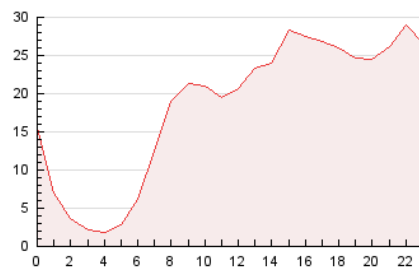

2. Secciones (Nacional e Internacional)

	PAGINAS	%
HOME	33.551	7.62 %
RESTO	406.779	92.38 %

3. Por día del mes (Nacional e Internacional)

Día	N. únicos	Visitas	Páginas	Día	N. únicos	Visitas	Páginas	Día	N. únicos	Visitas	Páginas
1	13.272	16.009	21.832	11	11.375	13.373	18.284	21	6.843	7.996	11.869
2	9.879	11.095	14.230	12	13.909	16.308	21.081	22	7.998	9.284	13.258
3	11.049	12.815	17.777	13	12.743	14.722	19.449	23	3.562	4.125	6.091
4	9.455	10.881	15.325	14	8.367	9.906	14.203	24	4.476	5.075	7.423
5	8.624	9.751	13.046	15	8.338	9.636	13.621	25	5.966	6.929	10.622
6	10.698	12.199	16.112	16	5.610	6.438	8.853	26	7.193	8.371	12.303
7	13.977	16.097	21.211	17	5.736	6.573	9.180	27	8.188	9.612	13.973
8	10.239	11.898	16.359	18	8.161	9.700	13.837	28	11.591	14.232	20.124
9	7.758	8.764	11.911	19	7.324	8.548	12.040	29	8.606	10.007	14.936
10	9.748	11.272	14.724	20	6.945	8.268	11.823	30	9.120	10.063	12.887
								31	8.325	9.200	11.946

4. Gráficas (Nacional e Internacional)

4.1 Por día de la semana (promedio)

N. únicos / Visitas (x 100)

Páginas (x 100)

4.2 Por franja horaria (promedio)

Visitas_ (x 1000)

Páginas (x 1000)

4.3 Por meses