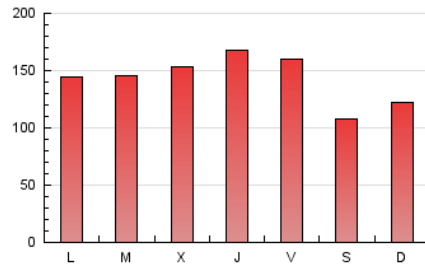

1. Cifras totales y promedios (Nacional)

MES - AÑO	NAVEGADORES UNICOS	VISITAS	PAGINAS
Mayo - 2026	133.781	315.686	439.505
PROMEDIO DIARIO	8.854	10.278	14.178
PROMEDIO LUNES-VIERNES	9.492	11.110	15.458
PROMEDIO SABADO-DOMINGO	7.514	8.530	11.489
PAGINAS / VISITAS	1,38		
DURACION MEDIA VISITAS	0:01:56		
TIEMPO INTERACCIÓN MEDIO	0:01:39		

2. Secciones (Nacional)

	PAGINAS	%
HOME	33.514	7.63 %
RESTO	405.991	92.37 %

3. Por día del mes (Nacional)

Día	N. únicos	Visitas	Páginas	Día	N. únicos	Visitas	Páginas	Día	N. únicos	Visitas	Páginas
1	13.261	15.992	21.819	11	11.346	13.348	18.257	21	6.832	7.994	11.860
2	9.867	11.087	14.218	12	13.887	16.294	21.055	22	7.983	9.265	13.244
3	11.039	12.788	17.764	13	12.716	14.703	19.419	23	3.549	4.114	6.077
4	9.443	10.881	15.310	14	8.217	9.779	13.851	24	4.473	5.073	7.421
5	8.610	9.745	13.033	15	8.331	9.612	13.613	25	5.953	6.922	10.606
6	10.677	12.180	16.093	16	5.591	6.429	8.833	26	7.179	8.369	12.289
7	13.951	16.096	21.186	17	5.728	6.567	9.170	27	8.174	9.597	13.957
8	10.222	11.875	16.343	18	8.148	9.667	13.819	28	11.571	14.226	20.106
9	7.744	8.751	11.899	19	7.311	8.527	12.027	29	8.593	10.000	14.924
10	9.737	11.259	14.715	20	6.929	8.244	11.803	30	9.103	10.047	12.870
								31	8.310	9.188	11.924

4. Gráficas (Nacional)

4.1 Por día de la semana (promedio)

N. únicos / Visitas (x 100)

Páginas (x 100)

4.2 Por franja horaria (promedio)

Visitas_ (x 1000)

Páginas (x 1000)

4.3 Por meses