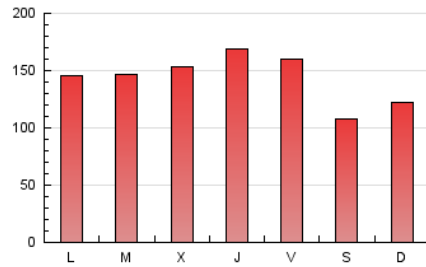

1. Cifras totales y promedios (Nacional e Internacional)

MES - AÑO	NAVEGADORES UNICOS	VISITAS	PAGINAS
Mayo - 2026	134.320	316.452	440.330
PROMEDIO DIARIO	8.873	10.295	14.204
PROMEDIO LUNES-VIERNES	9.515	11.130	15.491
PROMEDIO SABADO-DOMINGO	7.526	8.542	11.502
PAGINAS / VISITAS	1,38		
DURACION MEDIA VISITAS	0:01:55		
TIEMPO INTERACCIÓN MEDIO	0:01:38		

2. Secciones (Nacional e Internacional)

	PAGINAS	%
HOME	33.551	7.62 %
RESTO	406.779	92.38 %

3. Por día del mes (Nacional e Internacional)

Día	N. únicos	Visitas	Páginas	Día	N. únicos	Visitas	Páginas	Día	N. únicos	Visitas	Páginas
1	13.272	16.009	21.832	11	11.375	13.373	18.284	21	6.843	7.996	11.869
2	9.879	11.095	14.230	12	13.909	16.308	21.081	22	7.998	9.284	13.258
3	11.049	12.815	17.777	13	12.743	14.722	19.449	23	3.562	4.125	6.091
4	9.455	10.881	15.325	14	8.367	9.906	14.203	24	4.476	5.075	7.423
5	8.624	9.751	13.046	15	8.338	9.636	13.621	25	5.966	6.929	10.622
6	10.698	12.199	16.112	16	5.610	6.438	8.853	26	7.193	8.371	12.303
7	13.977	16.097	21.211	17	5.736	6.573	9.180	27	8.188	9.612	13.973
8	10.239	11.898	16.359	18	8.161	9.700	13.837	28	11.591	14.232	20.124
9	7.758	8.764	11.911	19	7.324	8.548	12.040	29	8.606	10.007	14.936
10	9.748	11.272	14.724	20	6.945	8.268	11.823	30	9.120	10.063	12.887
								31	8.325	9.200	11.946

4. Gráficas (Nacional e Internacional)

4.1 Por día de la semana (promedio)

N. únicos / Visitas (x 100)

Páginas (x 100)

4.2 Por franja horaria (promedio)

Visitas_ (x 1000)

Páginas (x 1000)

4.3 Por meses