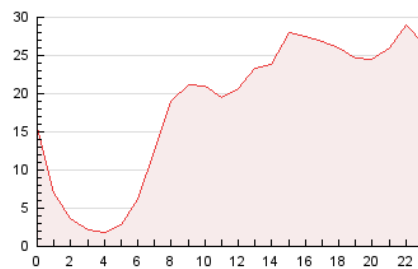

2. Secciones (Nacional)

	PAGINAS	%
HOME	33.514	7.63 %
RESTO	405.991	92.37 %

3. Por día del mes (Nacional)

Día	N. únicos	Visitas	Páginas	Día	N. únicos	Visitas	Páginas	Día	N. únicos	Visitas	Páginas
1	13.261	15.992	21.819	11	11.346	13.348	18.257	21	6.832	7.994	11.860
2	9.867	11.087	14.218	12	13.887	16.294	21.055	22	7.983	9.265	13.244
3	11.039	12.788	17.764	13	12.716	14.703	19.419	23	3.549	4.114	6.077
4	9.443	10.881	15.310	14	8.217	9.779	13.851	24	4.473	5.073	7.421
5	8.610	9.745	13.033	15	8.331	9.612	13.613	25	5.953	6.922	10.606
6	10.677	12.180	16.093	16	5.591	6.429	8.833	26	7.179	8.369	12.289
7	13.951	16.096	21.186	17	5.728	6.567	9.170	27	8.174	9.597	13.957
8	10.222	11.875	16.343	18	8.148	9.667	13.819	28	11.571	14.226	20.106
9	7.744	8.751	11.899	19	7.311	8.527	12.027	29	8.593	10.000	14.924
10	9.737	11.259	14.715	20	6.929	8.244	11.803	30	9.103	10.047	12.870
								31	8.310	9.188	11.924

4. Gráficas (Nacional)

4.1 Por día de la semana (promedio)

N. únicos / Visitas (x 100)

Páginas (x 100)

4.2 Por franja horaria (promedio)

Visitas_ (x 1000)

Páginas (x 1000)

4.3 Por meses

N. únicos / Visitas (x 1000)

Páginas (x 1000)

5. Observaciones

Este Medio Electrónico de Comunicación ha sido medido por la herramienta Google Analytics de Google (GA4).

6. Definiciones básicas (Para más información ver Normas Técnicas para el Control de los Medios Electrónicos de Comunicación)