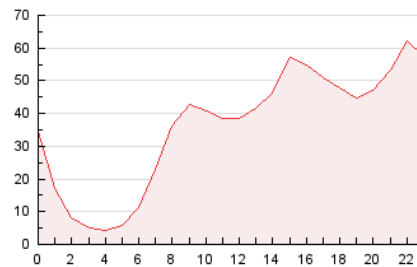

2. Secciones (Nacional e Internacional)

	PAGINAS	%
HOME	60.514	6.96 %
RESTO	809.506	93.04 %

3. Por día del mes (Nacional e Internacional)

Día	N. únicos	Visitas	Páginas	Día	N. únicos	Visitas	Páginas	Día	N. únicos	Visitas	Páginas
1	15.075	17.790	25.047	11	11.259	12.881	18.224	21	29.280	33.748	48.382
2	13.118	15.148	21.025	12	24.568	28.221	36.849	22	20.143	22.807	30.660
3	13.330	15.631	22.191	13	18.426	20.719	29.639	23	22.544	25.408	39.355
4	15.558	17.971	24.895	14	15.966	18.978	27.984	24	23.967	28.396	39.751
5	16.137	18.750	25.915	15	11.261	12.865	17.678	25	24.657	29.317	39.712
6	12.659	14.371	19.715	16	12.292	13.575	18.170	26	23.167	27.349	37.247
7	9.423	10.692	15.120	17	17.843	20.720	29.408	27	22.164	26.691	39.217
8	7.013	7.964	11.607	18	24.464	28.114	41.794	28	23.962	28.800	39.621
9	10.137	11.511	15.969	19	23.696	27.274	39.452	29	17.922	21.125	31.728
10	10.852	12.425	17.878	20	18.227	21.197	30.632	30	17.433	20.724	35.155

4. Gráficas (Nacional e Internacional)

4.1 Por día de la semana (promedio)

N. únicos / Visitas (x 100)

Páginas (x 100)

4.2 Por franja horaria (promedio)

Visitas_ (x 1000)

Páginas (x 1000)

4.3 Por meses