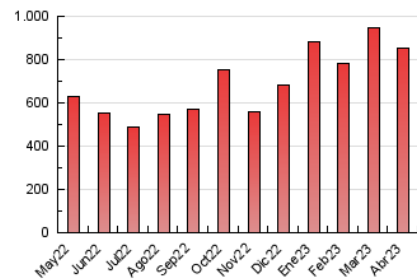

Páginas (x 1000)