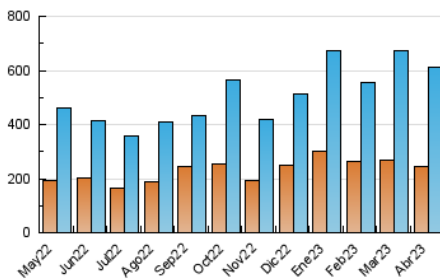

4.3 Por meses

N. únicos / Visitas (x 1000)