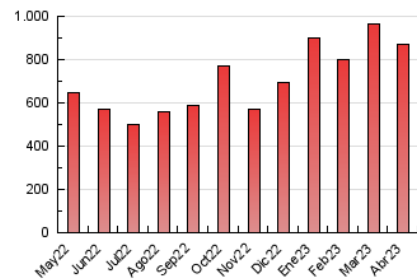

Páginas (x 1000)