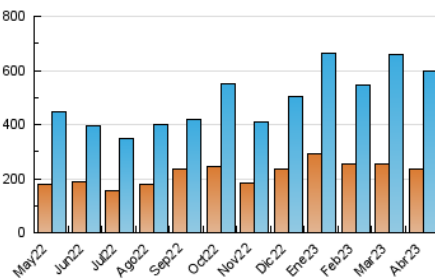

4.3 Por meses

N. únicos / Visitas (x 1000)