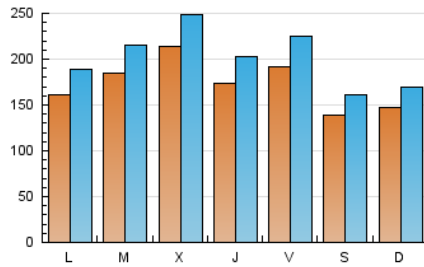

1. Cifras totales y promedios (Nacional)

MES - AÑO	NAVEGADORES UNICOS	VISITAS	PAGINAS
Abril - 2023	235.844	597.264	853.068
PROMEDIO DIARIO	17.111	19.909	28.436
PROMEDIO LUNES-VIERNES	18.496	21.605	30.561
PROMEDIO SABADO-DOMINGO	14.340	16.517	24.184
PAGINAS / VISITAS	1,43		
DURACION MEDIA VISITAS	0:01:02		
DURACION MEDIA PAGINAS	0:02:26		

2. Secciones (Nacional)

	PAGINAS	%
HOME	59.290	6.95 %
RESTO	793.778	93.05 %

3. Por día del mes (Nacional)

Día	N. únicos	Visitas	Páginas	Día	N. únicos	Visitas	Páginas	Día	N. únicos	Visitas	Páginas
1	14.693	17.420	24.635	11	10.911	12.511	17.777	21	28.380	32.799	47.286
2	12.727	14.736	20.542	12	24.090	27.697	36.211	22	19.748	22.385	30.157
3	12.849	15.142	21.559	13	17.954	20.240	29.036	23	22.146	24.971	38.808
4	15.156	17.560	24.413	14	15.567	18.525	27.441	24	23.500	27.870	39.106
5	15.769	18.339	25.416	15	10.954	12.538	17.265	25	24.072	28.702	38.973
6	12.319	14.055	19.326	16	11.930	13.225	17.739	26	22.598	26.754	36.547
7	9.126	10.388	14.757	17	17.392	20.253	28.801	27	21.684	26.097	38.467
8	6.739	7.672	11.247	18	23.870	27.563	41.087	28	23.398	28.239	38.960
9	9.883	11.241	15.639	19	23.103	26.656	38.661	29	17.527	20.661	31.147
10	10.497	12.071	17.457	20	17.685	20.629	29.944	30	17.053	20.325	34.664

4. Gráficas (Nacional)

4.1 Por día de la semana (promedio)

N. únicos / Visitas (x 100)

Páginas (x 100)

4.2 Por franja horaria (promedio)

Visitas_ (x 1000)

Páginas (x 1000)

4.3 Por meses