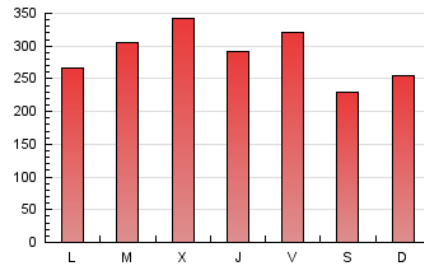

1. Cifras totales y promedios (Nacional)

MES - AÑO	NAVEGADORES UNICOS	VISITAS	PAGINAS
Abril - 2023	235.844	597.264	853.068
PROMEDIO DIARIO	17.111	19.909	28.436
PROMEDIO LUNES-VIERNES	18.496	21.605	30.561
PROMEDIO SABADO-DOMINGO	14.340	16.517	24.184
PAGINAS / VISITAS	1,43		
DURACION MEDIA VISITAS	0:01:02		
DURACION MEDIA PAGINAS	0:02:26		

2. Secciones (Nacional)

	PAGINAS	%
HOME	59.290	6.95 %
RESTO	793.778	93.05 %

3. Por día del mes (Nacional)

Día	N. únicos	Visitas	Páginas	Día	N. únicos	Visitas	Páginas	Día	N. únicos	Visitas	Páginas
1	14.693	17.420	24.635	11	10.911	12.511	17.777	21	28.380	32.799	47.286
2	12.727	14.736	20.542	12	24.090	27.697	36.211	22	19.748	22.385	30.157
3	12.849	15.142	21.559	13	17.954	20.240	29.036	23	22.146	24.971	38.808
4	15.156	17.560	24.413	14	15.567	18.525	27.441	24	23.500	27.870	39.106
5	15.769	18.339	25.416	15	10.954	12.538	17.265	25	24.072	28.702	38.973
6	12.319	14.055	19.326	16	11.930	13.225	17.739	26	22.598	26.754	36.547
7	9.126	10.388	14.757	17	17.392	20.253	28.801	27	21.684	26.097	38.467
8	6.739	7.672	11.247	18	23.870	27.563	41.087	28	23.398	28.239	38.960
9	9.883	11.241	15.639	19	23.103	26.656	38.661	29	17.527	20.661	31.147
10	10.497	12.071	17.457	20	17.685	20.629	29.944	30	17.053	20.325	34.664

4. Gráficas (Nacional)

4.1 Por día de la semana (promedio)

N. únicos / Visitas (x 100)

Páginas (x 100)

4.2 Por franja horaria (promedio)

Visitas_ (x 1000)

Páginas (x 1000)

4.3 Por meses