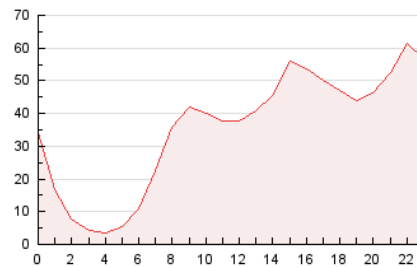

2. Secciones (Nacional)

	PAGINAS	%
HOME	59.290	6.95 %
RESTO	793.778	93.05 %

3. Por día del mes (Nacional)

Día	N. únicos	Visitas	Páginas	Día	N. únicos	Visitas	Páginas	Día	N. únicos	Visitas	Páginas
1	14.693	17.420	24.635	11	10.911	12.511	17.777	21	28.380	32.799	47.286
2	12.727	14.736	20.542	12	24.090	27.697	36.211	22	19.748	22.385	30.157
3	12.849	15.142	21.559	13	17.954	20.240	29.036	23	22.146	24.971	38.808
4	15.156	17.560	24.413	14	15.567	18.525	27.441	24	23.500	27.870	39.106
5	15.769	18.339	25.416	15	10.954	12.538	17.265	25	24.072	28.702	38.973
6	12.319	14.055	19.326	16	11.930	13.225	17.739	26	22.598	26.754	36.547
7	9.126	10.388	14.757	17	17.392	20.253	28.801	27	21.684	26.097	38.467
8	6.739	7.672	11.247	18	23.870	27.563	41.087	28	23.398	28.239	38.960
9	9.883	11.241	15.639	19	23.103	26.656	38.661	29	17.527	20.661	31.147
10	10.497	12.071	17.457	20	17.685	20.629	29.944	30	17.053	20.325	34.664

4. Gráficas (Nacional)

4.1 Por día de la semana (promedio)

N. únicos / Visitas (x 100)

Páginas (x 100)

4.2 Por franja horaria (promedio)

Visitas_ (x 1000)

Páginas (x 1000)

4.3 Por meses