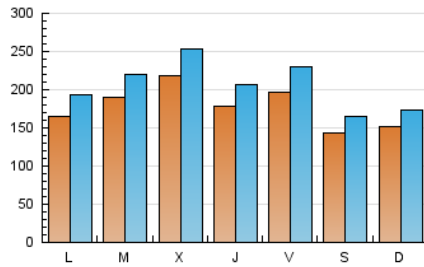

1. Cifras totales y promedios (Nacional e Internacional)

MES - AÑO	NAVEGADORES UNICOS	VISITAS	PAGINAS
Abril - 2023	245.531	611.162	870.020
PROMEDIO DIARIO	17.551	20.372	29.001
PROMEDIO LUNES-VIERNES	18.980	22.112	31.181
PROMEDIO SABADO-DOMINGO	14.694	16.892	24.639
PAGINAS / VISITAS	1,42		
DURACION MEDIA VISITAS	0:01:02		
DURACION MEDIA PAGINAS	0:02:26		

2. Secciones (Nacional e Internacional)

	PAGINAS	%
HOME	60.514	6.96 %
RESTO	809.506	93.04 %

3. Por día del mes (Nacional e Internacional)

Día	N. únicos	Visitas	Páginas	Día	N. únicos	Visitas	Páginas	Día	N. únicos	Visitas	Páginas
1	15.075	17.790	25.047	11	11.259	12.881	18.224	21	29.280	33.748	48.382
2	13.118	15.148	21.025	12	24.568	28.221	36.849	22	20.143	22.807	30.660
3	13.330	15.631	22.191	13	18.426	20.719	29.639	23	22.544	25.408	39.355
4	15.558	17.971	24.895	14	15.966	18.978	27.984	24	23.967	28.396	39.751
5	16.137	18.750	25.915	15	11.261	12.865	17.678	25	24.657	29.317	39.712
6	12.659	14.371	19.715	16	12.292	13.575	18.170	26	23.167	27.349	37.247
7	9.423	10.692	15.120	17	17.843	20.720	29.408	27	22.164	26.691	39.217
8	7.013	7.964	11.607	18	24.464	28.114	41.794	28	23.962	28.800	39.621
9	10.137	11.511	15.969	19	23.696	27.274	39.452	29	17.922	21.125	31.728
10	10.852	12.425	17.878	20	18.227	21.197	30.632	30	17.433	20.724	35.155

4. Gráficas (Nacional e Internacional)

4.1 Por día de la semana (promedio)

N. únicos / Visitas (x 100)

Páginas (x 100)

4.2 Por franja horaria (promedio)

Visitas_ (x 1000)

Páginas (x 1000)

4.3 Por meses