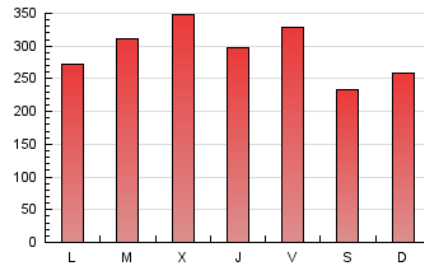

1. Cifras totales y promedios (Nacional e Internacional)

MES - AÑO	NAVEGADORES UNICOS	VISITAS	PAGINAS
Abril - 2023	245.531	611.162	870.020
PROMEDIO DIARIO	17.551	20.372	29.001
PROMEDIO LUNES-VIERNES	18.980	22.112	31.181
PROMEDIO SABADO-DOMINGO	14.694	16.892	24.639
PAGINAS / VISITAS	1,42		
DURACION MEDIA VISITAS	0:01:02		
DURACION MEDIA PAGINAS	0:02:26		

2. Secciones (Nacional e Internacional)

	PAGINAS	%
HOME	60.514	6.96 %
RESTO	809.506	93.04 %

3. Por día del mes (Nacional e Internacional)

Día	N. únicos	Visitas	Páginas	Día	N. únicos	Visitas	Páginas	Día	N. únicos	Visitas	Páginas
1	15.075	17.790	25.047	11	11.259	12.881	18.224	21	29.280	33.748	48.382
2	13.118	15.148	21.025	12	24.568	28.221	36.849	22	20.143	22.807	30.660
3	13.330	15.631	22.191	13	18.426	20.719	29.639	23	22.544	25.408	39.355
4	15.558	17.971	24.895	14	15.966	18.978	27.984	24	23.967	28.396	39.751
5	16.137	18.750	25.915	15	11.261	12.865	17.678	25	24.657	29.317	39.712
6	12.659	14.371	19.715	16	12.292	13.575	18.170	26	23.167	27.349	37.247
7	9.423	10.692	15.120	17	17.843	20.720	29.408	27	22.164	26.691	39.217
8	7.013	7.964	11.607	18	24.464	28.114	41.794	28	23.962	28.800	39.621
9	10.137	11.511	15.969	19	23.696	27.274	39.452	29	17.922	21.125	31.728
10	10.852	12.425	17.878	20	18.227	21.197	30.632	30	17.433	20.724	35.155

4. Gráficas (Nacional e Internacional)

4.1 Por día de la semana (promedio)

N. únicos / Visitas (x 100)

Páginas (x 100)

4.2 Por franja horaria (promedio)

Visitas_ (x 1000)

Páginas (x 1000)

4.3 Por meses