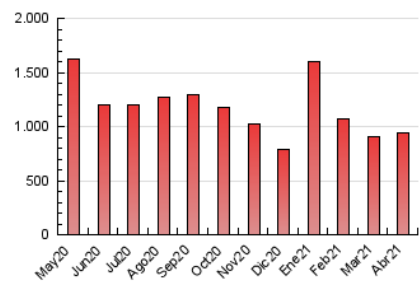

1. Cifras totales y promedios (Nacional)

MES - AÑO	NAVEGADORES UNICOS	VISITAS	PAGINAS
Abril - 2021	223.705	620.029	938.485
PROMEDIO DIARIO	16.588	20.668	31.283
PROMEDIO LUNES-VIERNES	17.535	22.054	33.872
PROMEDIO SABADO-DOMINGO	13.985	16.854	24.162
PAGINAS / VISITAS	1,51		
DURACION MEDIA VISITAS	0:01:11		
DURACION MEDIA PAGINAS	0:02:19		

2. Secciones (Nacional)

	PAGINAS	%
HOME	137.883	14.69 %
RESTO	800.602	85.31 %

3. Por día del mes (Nacional)

Día	N. únicos	Visitas	Páginas	Día	N. únicos	Visitas	Páginas	Día	N. únicos	Visitas	Páginas
1	9.189	11.283	17.834	11	19.659	23.631	33.135	21	14.832	18.356	28.170
2	12.246	14.798	21.933	12	16.884	21.249	33.182	22	12.993	16.519	26.318
3	11.091	13.133	19.301	13	14.783	18.980	31.549	23	11.618	14.447	23.599
4	10.717	12.668	18.287	14	23.385	30.033	47.012	24	13.126	15.535	22.838
5	12.976	16.602	24.985	15	18.860	23.460	35.482	25	11.020	13.453	20.034
6	19.606	24.745	37.085	16	16.835	20.903	30.233	26	10.161	12.982	20.190
7	17.942	22.507	34.359	17	17.004	20.972	29.162	27	15.099	19.152	30.143
8	24.520	31.132	48.294	18	18.490	22.033	30.220	28	26.244	35.193	55.799
9	17.127	22.540	36.105	19	23.596	27.692	37.928	29	34.697	42.384	63.301
10	10.769	13.406	20.320	20	16.875	21.618	33.231	30	15.310	18.623	28.456

4. Gráficas (Nacional)

4.1 Por día de la semana (promedio)

N. únicos / Visitas (x 100)

Páginas (x 100)

4.2 Por franja horaria (promedio)

Visitas (x 1000)

Páginas (x 1000)

4.3 Por meses

N. únicos / Visitas (x 1000)

Páginas (x 1000)

5. Observaciones

Este Medio Electrónico de Comunicación ha sido medido por la herramienta Google Analytics de Google

6. Definiciones básicas (Para más información ver Normas Técnicas para el Control de los Medios Electrónicos de Comunicación)