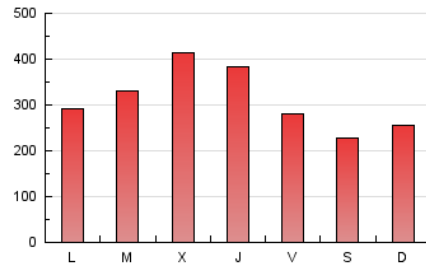

1. Cifras totales y promedios (Nacional)

MES - AÑO	NAVEGADORES UNICOS	VISITAS	PAGINAS
Abril - 2021	223.705	620.029	938.485
PROMEDIO DIARIO	16.588	20.668	31.283
PROMEDIO LUNES-VIERNES	17.535	22.054	33.872
PROMEDIO SABADO-DOMINGO	13.985	16.854	24.162
PAGINAS / VISITAS	1,51		
DURACION MEDIA VISITAS	0:01:11		
DURACION MEDIA PAGINAS	0:02:19		

2. Secciones (Nacional)

	PAGINAS	%
HOME	137.883	14.69 %
RESTO	800.602	85.31 %

3. Por día del mes (Nacional)

Día	N. únicos	Visitas	Páginas	Día	N. únicos	Visitas	Páginas	Día	N. únicos	Visitas	Páginas
1	9.189	11.283	17.834	11	19.659	23.631	33.135	21	14.832	18.356	28.170
2	12.246	14.798	21.933	12	16.884	21.249	33.182	22	12.993	16.519	26.318
3	11.091	13.133	19.301	13	14.783	18.980	31.549	23	11.618	14.447	23.599
4	10.717	12.668	18.287	14	23.385	30.033	47.012	24	13.126	15.535	22.838
5	12.976	16.602	24.985	15	18.860	23.460	35.482	25	11.020	13.453	20.034
6	19.606	24.745	37.085	16	16.835	20.903	30.233	26	10.161	12.982	20.190
7	17.942	22.507	34.359	17	17.004	20.972	29.162	27	15.099	19.152	30.143
8	24.520	31.132	48.294	18	18.490	22.033	30.220	28	26.244	35.193	55.799
9	17.127	22.540	36.105	19	23.596	27.692	37.928	29	34.697	42.384	63.301
10	10.769	13.406	20.320	20	16.875	21.618	33.231	30	15.310	18.623	28.456

4. Gráficas (Nacional)

4.1 Por día de la semana (promedio)

N. únicos / Visitas (x 100)

Páginas (x 100)

4.2 Por franja horaria (promedio)

Visitas (x 1000)

Páginas (x 1000)

4.3 Por meses