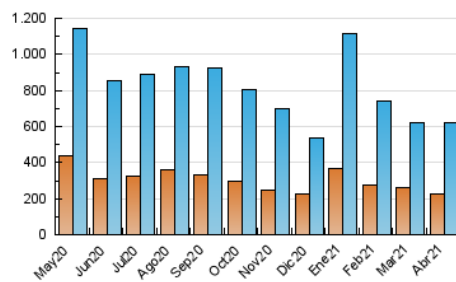

1. Cifras totales y promedios (Nacional)

MES - AÑO	NAVEGADORES UNICOS	VISITAS	PAGINAS
Abril - 2021	223.705	620.029	938.485
PROMEDIO DIARIO	16.588	20.668	31.283
PROMEDIO LUNES-VIERNES	17.535	22.054	33.872
PROMEDIO SABADO-DOMINGO	13.985	16.854	24.162
PAGINAS / VISITAS	1,51		
DURACION MEDIA VISITAS	0:01:11		
DURACION MEDIA PAGINAS	0:02:19		

2. Secciones (Nacional)

	PAGINAS	%
HOME	137.883	14.69 %
RESTO	800.602	85.31 %

3. Por día del mes (Nacional)

Día	N. únicos	Visitas	Páginas	Día	N. únicos	Visitas	Páginas	Día	N. únicos	Visitas	Páginas
1	9.189	11.283	17.834	11	19.659	23.631	33.135	21	14.832	18.356	28.170
2	12.246	14.798	21.933	12	16.884	21.249	33.182	22	12.993	16.519	26.318
3	11.091	13.133	19.301	13	14.783	18.980	31.549	23	11.618	14.447	23.599
4	10.717	12.668	18.287	14	23.385	30.033	47.012	24	13.126	15.535	22.838
5	12.976	16.602	24.985	15	18.860	23.460	35.482	25	11.020	13.453	20.034
6	19.606	24.745	37.085	16	16.835	20.903	30.233	26	10.161	12.982	20.190
7	17.942	22.507	34.359	17	17.004	20.972	29.162	27	15.099	19.152	30.143
8	24.520	31.132	48.294	18	18.490	22.033	30.220	28	26.244	35.193	55.799
9	17.127	22.540	36.105	19	23.596	27.692	37.928	29	34.697	42.384	63.301
10	10.769	13.406	20.320	20	16.875	21.618	33.231	30	15.310	18.623	28.456

4. Gráficas (Nacional)

4.1 Por día de la semana (promedio)

N. únicos / Visitas (x 100)

Páginas (x 100)

4.2 Por franja horaria (promedio)

Visitas (x 1000)

Páginas (x 1000)

4.3 Por meses

N. únicos / Visitas (x 1000)

Páginas (x 1000)

5. Observaciones

Este Medio Electrónico de Comunicación ha sido medido por la herramienta Google Analytics de Google

6. Definiciones básicas (Para más información ver Normas Técnicas para el Control de los Medios Electrónicos de Comunicación)