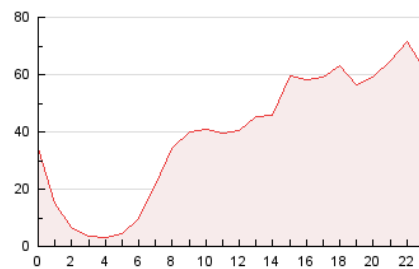

2. Secciones (Nacional)

	PAGINAS	%
HOME	137.883	14.69 %
RESTO	800.602	85.31 %

3. Por día del mes (Nacional)

Día	N. únicos	Visitas	Páginas	Día	N. únicos	Visitas	Páginas	Día	N. únicos	Visitas	Páginas
1	9.189	11.283	17.834	11	19.659	23.631	33.135	21	14.832	18.356	28.170
2	12.246	14.798	21.933	12	16.884	21.249	33.182	22	12.993	16.519	26.318
3	11.091	13.133	19.301	13	14.783	18.980	31.549	23	11.618	14.447	23.599
4	10.717	12.668	18.287	14	23.385	30.033	47.012	24	13.126	15.535	22.838
5	12.976	16.602	24.985	15	18.860	23.460	35.482	25	11.020	13.453	20.034
6	19.606	24.745	37.085	16	16.835	20.903	30.233	26	10.161	12.982	20.190
7	17.942	22.507	34.359	17	17.004	20.972	29.162	27	15.099	19.152	30.143
8	24.520	31.132	48.294	18	18.490	22.033	30.220	28	26.244	35.193	55.799
9	17.127	22.540	36.105	19	23.596	27.692	37.928	29	34.697	42.384	63.301
10	10.769	13.406	20.320	20	16.875	21.618	33.231	30	15.310	18.623	28.456

4. Gráficas (Nacional)

4.1 Por día de la semana (promedio)

N. únicos / Visitas (x 100)

Páginas (x 100)

4.2 Por franja horaria (promedio)

Visitas (x 1000)

Páginas (x 1000)

4.3 Por meses