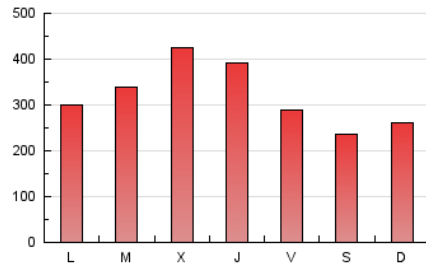

1. Cifras totales y promedios (Nacional e Internacional)

MES - AÑO	NAVEGADORES UNICOS	VISITAS	PAGINAS
Abril - 2021	242.629	642.331	964.430
PROMEDIO DIARIO	17.308	21.411	32.148
PROMEDIO LUNES-VIERNES	18.339	22.878	34.833
PROMEDIO SABADO-DOMINGO	14.474	17.376	24.763
PAGINAS / VISITAS	1,50		
DURACION MEDIA VISITAS	0:01:10		
DURACION MEDIA PAGINAS	0:02:19		

2. Secciones (Nacional e Internacional)

	PAGINAS	%
HOME	138.681	14.38 %
RESTO	825.749	85.62 %

3. Por día del mes (Nacional e Internacional)

Día	N. únicos	Visitas	Páginas	Día	N. únicos	Visitas	Páginas	Día	N. únicos	Visitas	Páginas
1	9.676	11.757	18.497	11	20.174	24.182	33.781	21	16.038	19.598	29.893
2	12.730	15.318	22.548	12	17.636	22.023	34.062	22	13.831	17.398	27.342
3	11.472	13.538	19.760	13	15.502	19.752	32.413	23	12.410	15.251	24.534
4	11.097	13.051	18.720	14	24.240	30.891	47.971	24	13.672	16.111	23.487
5	13.529	17.214	25.711	15	19.689	24.304	36.439	25	11.471	13.991	20.663
6	20.238	25.493	37.944	16	17.626	21.739	31.170	26	10.814	13.645	20.989
7	18.670	23.237	35.203	17	17.599	21.569	29.874	27	15.895	19.955	31.074
8	25.364	32.003	49.270	18	18.997	22.555	30.841	28	27.381	36.295	57.052
9	17.913	23.389	37.053	19	24.377	28.450	38.790	29	35.846	43.526	64.579
10	11.313	14.008	20.981	20	17.655	22.415	34.129	30	16.387	19.673	29.660

4. Gráficas (Nacional e Internacional)

4.1 Por día de la semana (promedio)

N. únicos / Visitas (x 100)

Páginas (x 100)

4.2 Por franja horaria (promedio)

Visitas (x 1000)

Páginas (x 1000)

4.3 Por meses