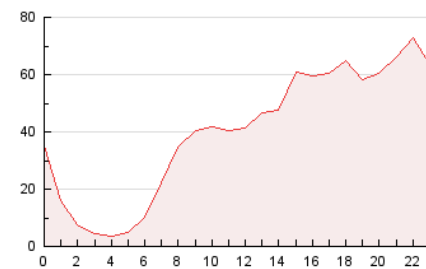

2. Secciones (Nacional e Internacional)

	PAGINAS	%
HOME	138.681	14.38 %
RESTO	825.749	85.62 %

3. Por día del mes (Nacional e Internacional)

Día	N. únicos	Visitas	Páginas	Día	N. únicos	Visitas	Páginas	Día	N. únicos	Visitas	Páginas
1	9.676	11.757	18.497	11	20.174	24.182	33.781	21	16.038	19.598	29.893
2	12.730	15.318	22.548	12	17.636	22.023	34.062	22	13.831	17.398	27.342
3	11.472	13.538	19.760	13	15.502	19.752	32.413	23	12.410	15.251	24.534
4	11.097	13.051	18.720	14	24.240	30.891	47.971	24	13.672	16.111	23.487
5	13.529	17.214	25.711	15	19.689	24.304	36.439	25	11.471	13.991	20.663
6	20.238	25.493	37.944	16	17.626	21.739	31.170	26	10.814	13.645	20.989
7	18.670	23.237	35.203	17	17.599	21.569	29.874	27	15.895	19.955	31.074
8	25.364	32.003	49.270	18	18.997	22.555	30.841	28	27.381	36.295	57.052
9	17.913	23.389	37.053	19	24.377	28.450	38.790	29	35.846	43.526	64.579
10	11.313	14.008	20.981	20	17.655	22.415	34.129	30	16.387	19.673	29.660

4. Gráficas (Nacional e Internacional)

4.1 Por día de la semana (promedio)

N. únicos / Visitas (x 100)

Páginas (x 100)

4.2 Por franja horaria (promedio)

Visitas (x 1000)

Páginas (x 1000)

4.3 Por meses