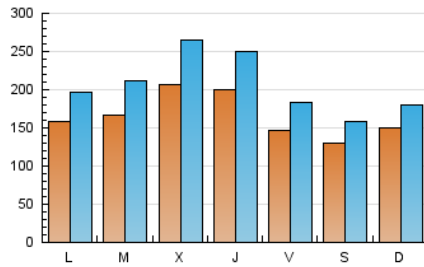

1. Cifras totales y promedios (Nacional)

MES - AÑO	NAVEGADORES UNICOS	VISITAS	PAGINAS
Abril - 2021	223.705	620.029	938.485
PROMEDIO DIARIO	16.588	20.668	31.283
PROMEDIO LUNES-VIERNES	17.535	22.054	33.872
PROMEDIO SABADO-DOMINGO	13.985	16.854	24.162
PAGINAS / VISITAS	1,51		
DURACION MEDIA VISITAS	0:01:11		
DURACION MEDIA PAGINAS	0:02:19		

2. Secciones (Nacional)

	PAGINAS	%
HOME	137.883	14.69 %
RESTO	800.602	85.31 %

3. Por día del mes (Nacional)

Día	N. únicos	Visitas	Páginas	Día	N. únicos	Visitas	Páginas	Día	N. únicos	Visitas	Páginas
1	9.189	11.283	17.834	11	19.659	23.631	33.135	21	14.832	18.356	28.170
2	12.246	14.798	21.933	12	16.884	21.249	33.182	22	12.993	16.519	26.318
3	11.091	13.133	19.301	13	14.783	18.980	31.549	23	11.618	14.447	23.599
4	10.717	12.668	18.287	14	23.385	30.033	47.012	24	13.126	15.535	22.838
5	12.976	16.602	24.985	15	18.860	23.460	35.482	25	11.020	13.453	20.034
6	19.606	24.745	37.085	16	16.835	20.903	30.233	26	10.161	12.982	20.190
7	17.942	22.507	34.359	17	17.004	20.972	29.162	27	15.099	19.152	30.143
8	24.520	31.132	48.294	18	18.490	22.033	30.220	28	26.244	35.193	55.799
9	17.127	22.540	36.105	19	23.596	27.692	37.928	29	34.697	42.384	63.301
10	10.769	13.406	20.320	20	16.875	21.618	33.231	30	15.310	18.623	28.456

4. Gráficas (Nacional)

4.1 Por día de la semana (promedio)

N. únicos / Visitas (x 100)

Páginas (x 100)

4.2 Por franja horaria (promedio)

Visitas (x 1000)

Páginas (x 1000)

4.3 Por meses