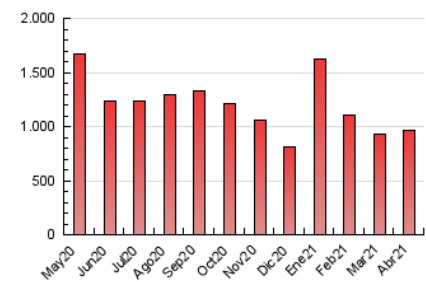

Páginas (x 1000)