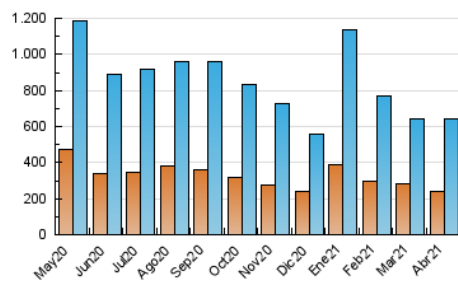

4.3 Por meses

N. únicos / Visitas (x 1000)