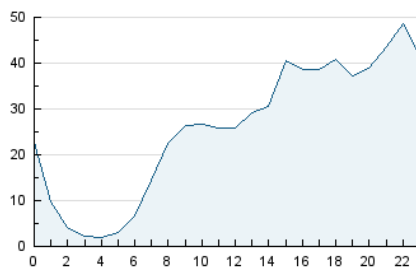

2. Secciones (Nacional)

	PAGINAS	%
HOME	137.883	14.69 %
RESTO	800.602	85.31 %

3. Por día del mes (Nacional)

Día	N. únicos	Visitas	Páginas	Día	N. únicos	Visitas	Páginas	Día	N. únicos	Visitas	Páginas
1	9.189	11.283	17.834	11	19.659	23.631	33.135	21	14.832	18.356	28.170
2	12.246	14.798	21.933	12	16.884	21.249	33.182	22	12.993	16.519	26.318
3	11.091	13.133	19.301	13	14.783	18.980	31.549	23	11.618	14.447	23.599
4	10.717	12.668	18.287	14	23.385	30.033	47.012	24	13.126	15.535	22.838
5	12.976	16.602	24.985	15	18.860	23.460	35.482	25	11.020	13.453	20.034
6	19.606	24.745	37.085	16	16.835	20.903	30.233	26	10.161	12.982	20.190
7	17.942	22.507	34.359	17	17.004	20.972	29.162	27	15.099	19.152	30.143
8	24.520	31.132	48.294	18	18.490	22.033	30.220	28	26.244	35.193	55.799
9	17.127	22.540	36.105	19	23.596	27.692	37.928	29	34.697	42.384	63.301
10	10.769	13.406	20.320	20	16.875	21.618	33.231	30	15.310	18.623	28.456

4. Gráficas (Nacional)

4.1 Por día de la semana (promedio)

N. únicos / Visitas (x 100)

Páginas (x 100)

4.2 Por franja horaria (promedio)

Visitas (x 1000)

Páginas (x 1000)

4.3 Por meses