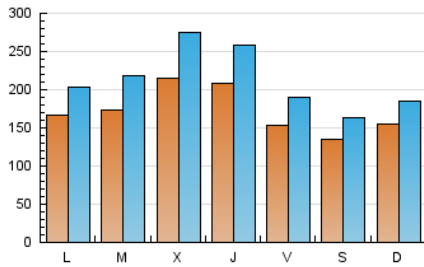

1. Cifras totales y promedios (Nacional e Internacional)

MES - AÑO	NAVEGADORES UNICOS	VISITAS	PAGINAS
Abril - 2021	242.629	642.331	964.430
PROMEDIO DIARIO	17.308	21.411	32.148
PROMEDIO LUNES-VIERNES	18.339	22.878	34.833
PROMEDIO SABADO-DOMINGO	14.474	17.376	24.763
PAGINAS / VISITAS	1,50		
DURACION MEDIA VISITAS	0:01:10		
DURACION MEDIA PAGINAS	0:02:19		

2. Secciones (Nacional e Internacional)

	PAGINAS	%
HOME	138.681	14.38 %
RESTO	825.749	85.62 %

3. Por día del mes (Nacional e Internacional)

Día	N. únicos	Visitas	Páginas	Día	N. únicos	Visitas	Páginas	Día	N. únicos	Visitas	Páginas
1	9.676	11.757	18.497	11	20.174	24.182	33.781	21	16.038	19.598	29.893
2	12.730	15.318	22.548	12	17.636	22.023	34.062	22	13.831	17.398	27.342
3	11.472	13.538	19.760	13	15.502	19.752	32.413	23	12.410	15.251	24.534
4	11.097	13.051	18.720	14	24.240	30.891	47.971	24	13.672	16.111	23.487
5	13.529	17.214	25.711	15	19.689	24.304	36.439	25	11.471	13.991	20.663
6	20.238	25.493	37.944	16	17.626	21.739	31.170	26	10.814	13.645	20.989
7	18.670	23.237	35.203	17	17.599	21.569	29.874	27	15.895	19.955	31.074
8	25.364	32.003	49.270	18	18.997	22.555	30.841	28	27.381	36.295	57.052
9	17.913	23.389	37.053	19	24.377	28.450	38.790	29	35.846	43.526	64.579
10	11.313	14.008	20.981	20	17.655	22.415	34.129	30	16.387	19.673	29.660

4. Gráficas (Nacional e Internacional)

4.1 Por día de la semana (promedio)

N. únicos / Visitas (x 100)

Páginas (x 100)

4.2 Por franja horaria (promedio)

Visitas (x 1000)

Páginas (x 1000)

4.3 Por meses