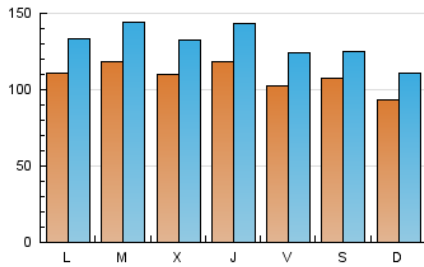

1. Cifras totales y promedios (Nacional e Internacional)

MES - AÑO	NAVEGADORES UNICOS	VISITAS	PAGINAS
Febrero - 2019	150.295	365.423	594.491
PROMEDIO DIARIO	10.870	13.051	21.232
PROMEDIO LUNES-VIERNES	11.208	13.553	22.297
PROMEDIO SABADO-DOMINGO	10.026	11.797	18.570
PAGINAS / VISITAS	1,63		
DURACION MEDIA VISITAS	0:01:22		
DURACION MEDIA PAGINAS	0:02:10		

2. Secciones (Nacional e Internacional)

	PAGINAS	%
HOME	106.426	17.90 %
RESTO	488.065	82.10 %

3. Por día del mes (Nacional e Internacional)

Día	N. únicos	Visitas	Páginas	Día	N. únicos	Visitas	Páginas	Día	N. únicos	Visitas	Páginas
1	9.164	11.266	20.007	11	11.427	13.724	22.246	21	15.464	18.646	28.583
2	5.724	6.881	12.164	12	14.281	17.747	29.987	22	13.516	15.656	23.841
3	4.823	5.929	10.529	13	13.382	15.933	25.917	23	19.092	21.791	30.341
4	7.709	9.551	17.108	14	10.503	12.775	20.479	24	12.218	14.201	22.728
5	10.460	12.763	21.215	15	8.785	10.753	17.923	25	14.487	17.093	27.067
6	8.957	10.775	18.884	16	11.179	13.164	20.692	26	12.031	14.476	23.878
7	10.266	12.434	20.659	17	8.981	11.026	18.026	27	11.122	13.711	22.767
8	9.516	12.035	20.758	18	10.841	12.970	20.971	28	11.247	13.441	21.520
9	6.990	8.310	14.145	19	10.593	12.828	20.755				
10	11.199	13.070	19.936	20	10.405	12.474	21.365				

4. Gráficas (Nacional e Internacional)

4.1 Por día de la semana (promedio)

N. únicos / Visitas (x 100)

Páginas (x 100)

4.2 Por franja horaria (promedio)

Visitas (x 1000)

Páginas (x 1000)

4.3 Por meses