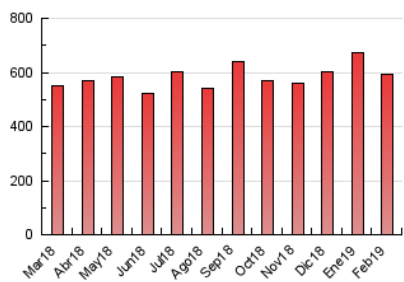

Páginas (x 1000)