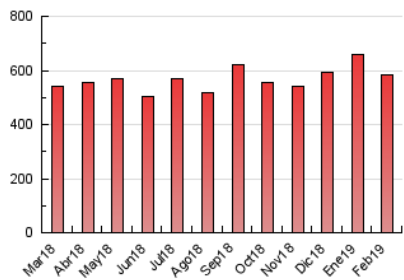

Páginas (x 1000)