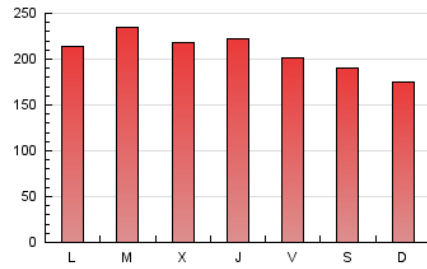

1. Cifras totales y promedios (Nacional)

MES - AÑO	NAVEGADORES UNICOS	VISITAS	PAGINAS
Febrero - 2019	141.662	355.199	581.478
PROMEDIO DIARIO	10.524	12.686	20.767
PROMEDIO LUNES-VIERNES	10.833	13.155	21.789
PROMEDIO SABADO-DOMINGO	9.752	11.512	18.212
PAGINAS / VISITAS	1,64		
DURACION MEDIA VISITAS	0:01:23		
DURACION MEDIA PAGINAS	0:02:10		

2. Secciones (Nacional)

	PAGINAS	%
HOME	105.430	18.13 %
RESTO	476.048	81.87 %

3. Por día del mes (Nacional)

Día	N. únicos	Visitas	Páginas	Día	N. únicos	Visitas	Páginas	Día	N. únicos	Visitas	Páginas
1	8.821	10.906	19.579	11	11.075	13.353	21.745	21	15.158	18.329	28.170
2	5.453	6.592	11.804	12	13.841	17.326	29.406	22	13.149	15.262	23.322
3	4.625	5.717	10.238	13	13.050	15.559	25.431	23	18.757	21.410	29.887
4	7.385	9.218	16.675	14	10.135	12.396	20.016	24	11.908	13.886	22.265
5	10.109	12.371	20.739	15	8.452	10.385	17.447	25	14.214	16.759	26.590
6	8.641	10.438	18.456	16	10.913	12.877	20.348	26	11.585	14.013	23.301
7	9.750	11.927	20.020	17	8.731	10.789	17.740	27	10.792	13.333	22.249
8	8.987	11.452	20.105	18	10.509	12.612	20.505	28	10.738	12.891	20.857
9	6.778	8.101	13.888	19	10.208	12.464	20.296				
10	10.854	12.725	19.522	20	10.063	12.108	20.877				

4. Gráficas (Nacional)

4.1 Por día de la semana (promedio)

N. únicos / Visitas (x 100)

Páginas (x 100)

4.2 Por franja horaria (promedio)

Visitas (x 1000)

Páginas (x 1000)

4.3 Por meses