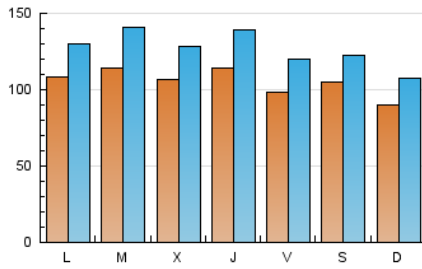

1. Cifras totales y promedios (Nacional)

MES - AÑO	NAVEGADORES UNICOS	VISITAS	PAGINAS
Febrero - 2019	141.662	355.199	581.478
PROMEDIO DIARIO	10.524	12.686	20.767
PROMEDIO LUNES-VIERNES	10.833	13.155	21.789
PROMEDIO SABADO-DOMINGO	9.752	11.512	18.212
PAGINAS / VISITAS	1,64		
DURACION MEDIA VISITAS	0:01:23		
DURACION MEDIA PAGINAS	0:02:10		

2. Secciones (Nacional)

	PAGINAS	%
HOME	105.430	18.13 %
RESTO	476.048	81.87 %

3. Por día del mes (Nacional)

Día	N. únicos	Visitas	Páginas	Día	N. únicos	Visitas	Páginas	Día	N. únicos	Visitas	Páginas
1	8.821	10.906	19.579	11	11.075	13.353	21.745	21	15.158	18.329	28.170
2	5.453	6.592	11.804	12	13.841	17.326	29.406	22	13.149	15.262	23.322
3	4.625	5.717	10.238	13	13.050	15.559	25.431	23	18.757	21.410	29.887
4	7.385	9.218	16.675	14	10.135	12.396	20.016	24	11.908	13.886	22.265
5	10.109	12.371	20.739	15	8.452	10.385	17.447	25	14.214	16.759	26.590
6	8.641	10.438	18.456	16	10.913	12.877	20.348	26	11.585	14.013	23.301
7	9.750	11.927	20.020	17	8.731	10.789	17.740	27	10.792	13.333	22.249
8	8.987	11.452	20.105	18	10.509	12.612	20.505	28	10.738	12.891	20.857
9	6.778	8.101	13.888	19	10.208	12.464	20.296				
10	10.854	12.725	19.522	20	10.063	12.108	20.877				

4. Gráficas (Nacional)

4.1 Por día de la semana (promedio)

N. únicos / Visitas (x 100)

Páginas (x 100)

4.2 Por franja horaria (promedio)

Visitas (x 1000)

Páginas (x 1000)

4.3 Por meses