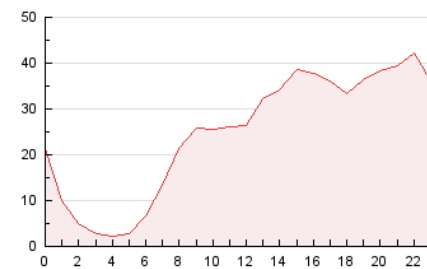

2. Secciones (Nacional e Internacional)

	PAGINAS	%
HOME	106.426	17.90 %
RESTO	488.065	82.10 %

3. Por día del mes (Nacional e Internacional)

Día	N. únicos	Visitas	Páginas	Día	N. únicos	Visitas	Páginas	Día	N. únicos	Visitas	Páginas
1	9.164	11.266	20.007	11	11.427	13.724	22.246	21	15.464	18.646	28.583
2	5.724	6.881	12.164	12	14.281	17.747	29.987	22	13.516	15.656	23.841
3	4.823	5.929	10.529	13	13.382	15.933	25.917	23	19.092	21.791	30.341
4	7.709	9.551	17.108	14	10.503	12.775	20.479	24	12.218	14.201	22.728
5	10.460	12.763	21.215	15	8.785	10.753	17.923	25	14.487	17.093	27.067
6	8.957	10.775	18.884	16	11.179	13.164	20.692	26	12.031	14.476	23.878
7	10.266	12.434	20.659	17	8.981	11.026	18.026	27	11.122	13.711	22.767
8	9.516	12.035	20.758	18	10.841	12.970	20.971	28	11.247	13.441	21.520
9	6.990	8.310	14.145	19	10.593	12.828	20.755				
10	11.199	13.070	19.936	20	10.405	12.474	21.365				

4. Gráficas (Nacional e Internacional)

4.1 Por día de la semana (promedio)

N. únicos / Visitas (x 100)

Páginas (x 100)

4.2 Por franja horaria (promedio)

Visitas (x 1000)

Páginas (x 1000)

4.3 Por meses