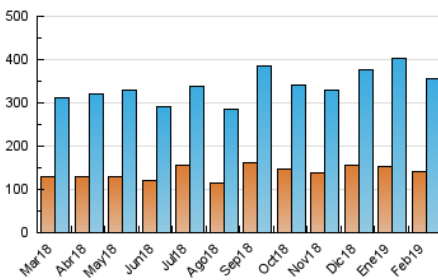

4.3 Por meses

N. únicos / Visitas (x 1000)