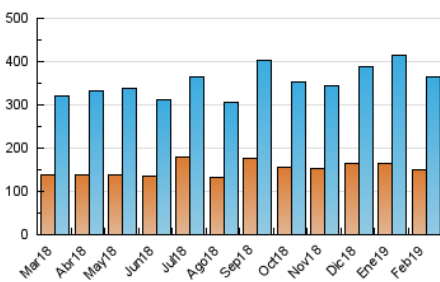

4.3 Por meses

N. únicos / Visitas (x 1000)