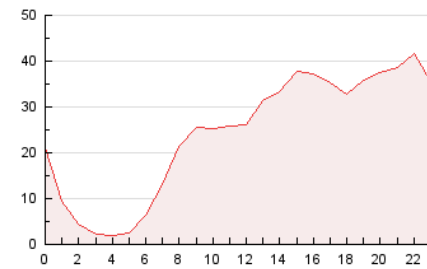

2. Secciones (Nacional)

	PAGINAS	%
HOME	105.430	18.13 %
RESTO	476.048	81.87 %

3. Por día del mes (Nacional)

Día	N. únicos	Visitas	Páginas	Día	N. únicos	Visitas	Páginas	Día	N. únicos	Visitas	Páginas
1	8.821	10.906	19.579	11	11.075	13.353	21.745	21	15.158	18.329	28.170
2	5.453	6.592	11.804	12	13.841	17.326	29.406	22	13.149	15.262	23.322
3	4.625	5.717	10.238	13	13.050	15.559	25.431	23	18.757	21.410	29.887
4	7.385	9.218	16.675	14	10.135	12.396	20.016	24	11.908	13.886	22.265
5	10.109	12.371	20.739	15	8.452	10.385	17.447	25	14.214	16.759	26.590
6	8.641	10.438	18.456	16	10.913	12.877	20.348	26	11.585	14.013	23.301
7	9.750	11.927	20.020	17	8.731	10.789	17.740	27	10.792	13.333	22.249
8	8.987	11.452	20.105	18	10.509	12.612	20.505	28	10.738	12.891	20.857
9	6.778	8.101	13.888	19	10.208	12.464	20.296				
10	10.854	12.725	19.522	20	10.063	12.108	20.877				

4. Gráficas (Nacional)

4.1 Por día de la semana (promedio)

N. únicos / Visitas (x 100)

Páginas (x 100)

4.2 Por franja horaria (promedio)

Visitas (x 1000)

Páginas (x 1000)

4.3 Por meses