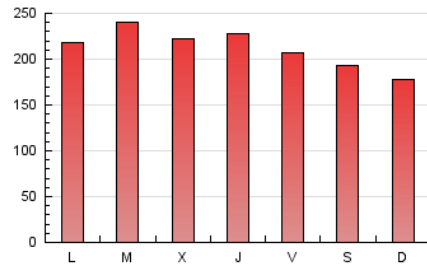

1. Cifras totales y promedios (Nacional e Internacional)

MES - AÑO	NAVEGADORES UNICOS	VISITAS	PAGINAS
Febrero - 2019	150.295	365.423	594.491
PROMEDIO DIARIO	10.870	13.051	21.232
PROMEDIO LUNES-VIERNES	11.208	13.553	22.297
PROMEDIO SABADO-DOMINGO	10.026	11.797	18.570
PAGINAS / VISITAS	1,63		
DURACION MEDIA VISITAS	0:01:22		
DURACION MEDIA PAGINAS	0:02:10		

2. Secciones (Nacional e Internacional)

	PAGINAS	%
HOME	106.426	17.90 %
RESTO	488.065	82.10 %

3. Por día del mes (Nacional e Internacional)

Día	N. únicos	Visitas	Páginas	Día	N. únicos	Visitas	Páginas	Día	N. únicos	Visitas	Páginas
1	9.164	11.266	20.007	11	11.427	13.724	22.246	21	15.464	18.646	28.583
2	5.724	6.881	12.164	12	14.281	17.747	29.987	22	13.516	15.656	23.841
3	4.823	5.929	10.529	13	13.382	15.933	25.917	23	19.092	21.791	30.341
4	7.709	9.551	17.108	14	10.503	12.775	20.479	24	12.218	14.201	22.728
5	10.460	12.763	21.215	15	8.785	10.753	17.923	25	14.487	17.093	27.067
6	8.957	10.775	18.884	16	11.179	13.164	20.692	26	12.031	14.476	23.878
7	10.266	12.434	20.659	17	8.981	11.026	18.026	27	11.122	13.711	22.767
8	9.516	12.035	20.758	18	10.841	12.970	20.971	28	11.247	13.441	21.520
9	6.990	8.310	14.145	19	10.593	12.828	20.755				
10	11.199	13.070	19.936	20	10.405	12.474	21.365				

4. Gráficas (Nacional e Internacional)

4.1 Por día de la semana (promedio)

N. únicos / Visitas (x 100)

Páginas (x 100)

4.2 Por franja horaria (promedio)

Visitas (x 1000)

Páginas (x 1000)

4.3 Por meses