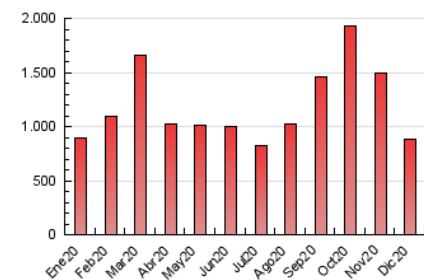

2. Secciones (Nacional)

	PAGINAS	%
HOME	0	0 %
RESTO	882.143	100.00 %

3. Por día del mes (Nacional)

Día	N. únicos	Visitas	Páginas	Día	N. únicos	Visitas	Páginas	Día	N. únicos	Visitas	Páginas
1	27.494	32.175	39.996	11	26.140	30.260	38.085	21	23.953	29.129	36.970
2	29.856	33.992	41.942	12	18.600	21.161	26.459	22	24.480	29.305	41.222
3	18.942	21.668	27.217	13	15.093	17.411	21.822	23	26.003	32.141	44.632
4	12.075	14.686	18.848	14	15.987	18.786	23.837	24	16.340	19.167	24.074
5	10.161	12.090	15.642	15	20.123	23.551	29.608	25	13.753	15.497	19.537
6	9.718	11.111	14.415	16	17.195	20.986	26.888	26	11.555	12.760	15.490
7	12.340	14.472	18.598	17	20.680	24.962	31.321	27	12.053	13.258	15.981
8	31.855	35.439	44.616	18	22.039	25.166	30.531	28	10.253	12.681	16.289
9	20.623	23.785	29.691	19	22.771	25.691	31.122	29	15.693	18.469	22.971
10	18.702	21.662	27.231	20	14.416	16.596	20.647	30	17.256	19.956	24.550
								31	48.242	52.002	61.911

4. Gráficas (Nacional)

4.1 Por día de la semana (promedio)

N. únicos / Visitas (x 100)

Páginas (x 100)

4.2 Por franja horaria (promedio)

Visitas (x 1000)

Páginas (x 1000)

4.3 Por meses

N. únicos / Visitas (x 1000)

Páginas (x 1000)

5. Observaciones

Este Medio Electrónico de Comunicación ha sido medido por la herramienta Google Analytics de Google

6. Definiciones básicas (Para más información ver Normas Técnicas para el Control de los Medios Electrónicos de Comunicación)