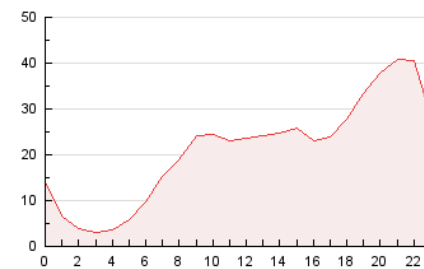

2. Secciones (Nacional)

	PAGINAS	%
HOME	0	0 %
RESTO	882.143	100.00 %

3. Por día del mes (Nacional)

Día	N. únicos	Visitas	Páginas	Día	N. únicos	Visitas	Páginas	Día	N. únicos	Visitas	Páginas
1	27.494	32.175	39.996	11	26.140	30.260	38.085	21	23.953	29.129	36.970
2	29.856	33.992	41.942	12	18.600	21.161	26.459	22	24.480	29.305	41.222
3	18.942	21.668	27.217	13	15.093	17.411	21.822	23	26.003	32.141	44.632
4	12.075	14.686	18.848	14	15.987	18.786	23.837	24	16.340	19.167	24.074
5	10.161	12.090	15.642	15	20.123	23.551	29.608	25	13.753	15.497	19.537
6	9.718	11.111	14.415	16	17.195	20.986	26.888	26	11.555	12.760	15.490
7	12.340	14.472	18.598	17	20.680	24.962	31.321	27	12.053	13.258	15.981
8	31.855	35.439	44.616	18	22.039	25.166	30.531	28	10.253	12.681	16.289
9	20.623	23.785	29.691	19	22.771	25.691	31.122	29	15.693	18.469	22.971
10	18.702	21.662	27.231	20	14.416	16.596	20.647	30	17.256	19.956	24.550
								31	48.242	52.002	61.911

4. Gráficas (Nacional)

4.1 Por día de la semana (promedio)

N. únicos / Visitas (x 100)

Páginas (x 100)

4.2 Por franja horaria (promedio)

Visitas (x 1000)

Páginas (x 1000)

4.3 Por meses