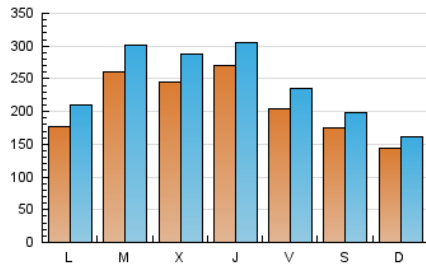

Diario de Transporte

1. Cifras totales y promedios (Nacional e Internacional)

MES - AÑO	NAVEGADORES UNICOS	VISITAS	PAGINAS
Diciembre - 2020	404.952	769.526	964.272
PROMEDIO DIARIO	21.563	24.823	31.106
PROMEDIO LUNES-VIERNES	23.516	27.187	34.179
PROMEDIO SABADO-DOMINGO	15.947	18.029	22.270
PAGINAS / VISITAS	1,25		
DURACION MEDIA VISITAS	0:00:48		
DURACION MEDIA PAGINAS	0:03:09		

2. Secciones (Nacional e Internacional)

	PAGINAS	%
HOME	0	0 %
RESTO	964.272	100.00 %

3. Por día del mes (Nacional e Internacional)

Día	N. únicos	Visitas	Páginas	Día	N. únicos	Visitas	Páginas	Día	N. únicos	Visitas	Páginas
1	29.844	34.743	43.023	11	28.904	33.261	41.519	21	27.493	33.010	41.533
2	32.229	36.571	45.010	12	21.048	23.789	29.617	22	26.951	32.047	44.581
3	20.944	23.824	29.741	13	16.862	19.317	24.050	23	28.551	34.965	48.101
4	13.675	16.427	20.864	14	18.100	21.128	26.592	24	18.758	21.754	27.083
5	11.570	13.617	17.422	15	22.796	26.456	33.093	25	15.238	17.059	21.367
6	10.856	12.322	15.823	16	19.361	23.364	29.721	26	12.986	14.270	17.235
7	13.791	16.025	20.436	17	22.701	27.174	33.965	27	13.461	14.760	17.736
8	33.628	37.366	46.906	18	24.048	27.342	33.114	28	11.592	14.138	18.131
9	23.208	26.602	32.990	19	24.624	27.685	33.435	29	17.244	20.164	24.990
10	22.048	25.278	31.453	20	16.170	18.472	22.845	30	19.116	21.976	26.953
								31	50.659	54.620	64.943

4. Gráficas (Nacional e Internacional)

4.1 Por día de la semana (promedio)

N. únicos / Visitas (x 100)

Páginas (x 100)

4.2 Por franja horaria (promedio)

Visitas (x 1000)

Páginas (x 1000)

4.3 Por meses