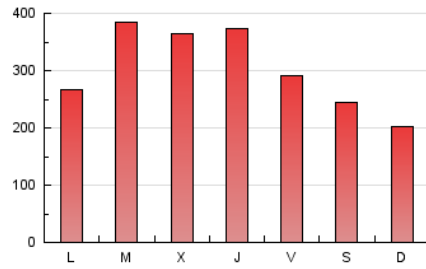

Diario de Transporte

1. Cifras totales y promedios (Nacional e Internacional)

MES - AÑO	NAVEGADORES UNICOS	VISITAS	PAGINAS
Diciembre - 2020	404.952	769.526	964.272
PROMEDIO DIARIO	21.563	24.823	31.106
PROMEDIO LUNES-VIERNES	23.516	27.187	34.179
PROMEDIO SABADO-DOMINGO	15.947	18.029	22.270
PAGINAS / VISITAS	1,25		
DURACION MEDIA VISITAS	0:00:48		
DURACION MEDIA PAGINAS	0:03:09		

2. Secciones (Nacional e Internacional)

	PAGINAS	%
HOME	0	0 %
RESTO	964.272	100.00 %

3. Por día del mes (Nacional e Internacional)

Día	N. únicos	Visitas	Páginas	Día	N. únicos	Visitas	Páginas	Día	N. únicos	Visitas	Páginas
1	29.844	34.743	43.023	11	28.904	33.261	41.519	21	27.493	33.010	41.533
2	32.229	36.571	45.010	12	21.048	23.789	29.617	22	26.951	32.047	44.581
3	20.944	23.824	29.741	13	16.862	19.317	24.050	23	28.551	34.965	48.101
4	13.675	16.427	20.864	14	18.100	21.128	26.592	24	18.758	21.754	27.083
5	11.570	13.617	17.422	15	22.796	26.456	33.093	25	15.238	17.059	21.367
6	10.856	12.322	15.823	16	19.361	23.364	29.721	26	12.986	14.270	17.235
7	13.791	16.025	20.436	17	22.701	27.174	33.965	27	13.461	14.760	17.736
8	33.628	37.366	46.906	18	24.048	27.342	33.114	28	11.592	14.138	18.131
9	23.208	26.602	32.990	19	24.624	27.685	33.435	29	17.244	20.164	24.990
10	22.048	25.278	31.453	20	16.170	18.472	22.845	30	19.116	21.976	26.953
								31	50.659	54.620	64.943

4. Gráficas (Nacional e Internacional)

4.1 Por día de la semana (promedio)

N. únicos / Visitas (x 100)

Páginas (x 100)

4.2 Por franja horaria (promedio)

Visitas (x 1000)

Páginas (x 1000)

4.3 Por meses