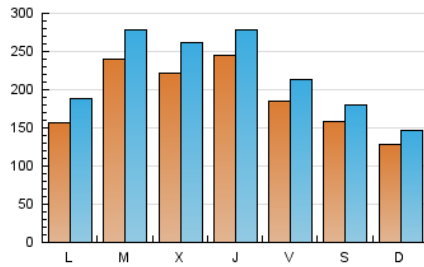

Diario de Transporte

1. Cifras totales y promedios (Nacional)

MES - AÑO	NAVEGADORES UNICOS	VISITAS	PAGINAS
Diciembre - 2020	353.723	700.015	882.143
PROMEDIO DIARIO	19.496	22.581	28.456
PROMEDIO LUNES-VIERNES	21.305	24.780	31.329
PROMEDIO SABADO-DOMINGO	14.296	16.260	20.197
PAGINAS / VISITAS	1,26		
DURACION MEDIA VISITAS	0:00:49		
DURACION MEDIA PAGINAS	0:03:07		

2. Secciones (Nacional)

	PAGINAS	%
HOME	0	0 %
RESTO	882.143	100.00 %

3. Por día del mes (Nacional)

Día	N. únicos	Visitas	Páginas	Día	N. únicos	Visitas	Páginas	Día	N. únicos	Visitas	Páginas
1	27.494	32.175	39.996	11	26.140	30.260	38.085	21	23.953	29.129	36.970
2	29.856	33.992	41.942	12	18.600	21.161	26.459	22	24.480	29.305	41.222
3	18.942	21.668	27.217	13	15.093	17.411	21.822	23	26.003	32.141	44.632
4	12.075	14.686	18.848	14	15.987	18.786	23.837	24	16.340	19.167	24.074
5	10.161	12.090	15.642	15	20.123	23.551	29.608	25	13.753	15.497	19.537
6	9.718	11.111	14.415	16	17.195	20.986	26.888	26	11.555	12.760	15.490
7	12.340	14.472	18.598	17	20.680	24.962	31.321	27	12.053	13.258	15.981
8	31.855	35.439	44.616	18	22.039	25.166	30.531	28	10.253	12.681	16.289
9	20.623	23.785	29.691	19	22.771	25.691	31.122	29	15.693	18.469	22.971
10	18.702	21.662	27.231	20	14.416	16.596	20.647	30	17.256	19.956	24.550
								31	48.242	52.002	61.911

4. Gráficas (Nacional)

4.1 Por día de la semana (promedio)

N. únicos / Visitas (x 100)

Páginas (x 100)

4.2 Por franja horaria (promedio)

Visitas (x 1000)

Páginas (x 1000)

4.3 Por meses