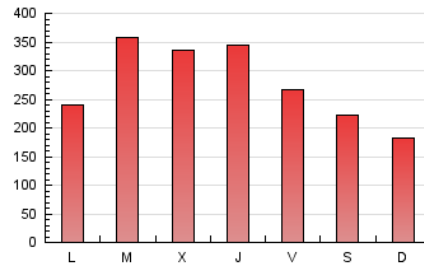

Diario de Transporte

1. Cifras totales y promedios (Nacional)

MES - AÑO	NAVEGADORES UNICOS	VISITAS	PAGINAS
Diciembre - 2020	353.723	700.015	882.143
PROMEDIO DIARIO	19.496	22.581	28.456
PROMEDIO LUNES-VIERNES	21.305	24.780	31.329
PROMEDIO SABADO-DOMINGO	14.296	16.260	20.197
PAGINAS / VISITAS	1,26		
DURACION MEDIA VISITAS	0:00:49		
DURACION MEDIA PAGINAS	0:03:07		

2. Secciones (Nacional)

	PAGINAS	%
HOME	0	0 %
RESTO	882.143	100.00 %

3. Por día del mes (Nacional)

Día	N. únicos	Visitas	Páginas	Día	N. únicos	Visitas	Páginas	Día	N. únicos	Visitas	Páginas
1	27.494	32.175	39.996	11	26.140	30.260	38.085	21	23.953	29.129	36.970
2	29.856	33.992	41.942	12	18.600	21.161	26.459	22	24.480	29.305	41.222
3	18.942	21.668	27.217	13	15.093	17.411	21.822	23	26.003	32.141	44.632
4	12.075	14.686	18.848	14	15.987	18.786	23.837	24	16.340	19.167	24.074
5	10.161	12.090	15.642	15	20.123	23.551	29.608	25	13.753	15.497	19.537
6	9.718	11.111	14.415	16	17.195	20.986	26.888	26	11.555	12.760	15.490
7	12.340	14.472	18.598	17	20.680	24.962	31.321	27	12.053	13.258	15.981
8	31.855	35.439	44.616	18	22.039	25.166	30.531	28	10.253	12.681	16.289
9	20.623	23.785	29.691	19	22.771	25.691	31.122	29	15.693	18.469	22.971
10	18.702	21.662	27.231	20	14.416	16.596	20.647	30	17.256	19.956	24.550
								31	48.242	52.002	61.911

4. Gráficas (Nacional)

4.1 Por día de la semana (promedio)

N. únicos / Visitas (x 100)

Páginas (x 100)

4.2 Por franja horaria (promedio)

Visitas (x 1000)

Páginas (x 1000)

4.3 Por meses