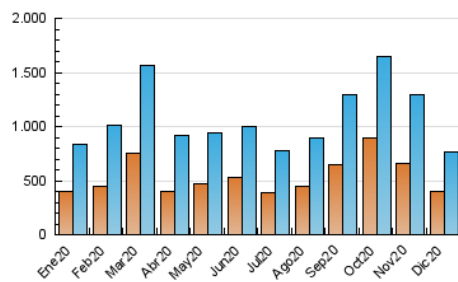

4.3 Por meses

N. únicos / Visitas (x 1000)