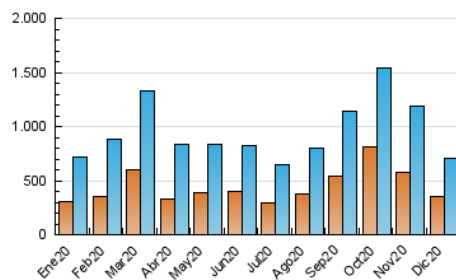

2. Secciones (Nacional)

	PAGINAS	%
HOME	0	0 %
RESTO	882.143	100.00 %

3. Por día del mes (Nacional)

Día	N. únicos	Visitas	Páginas	Día	N. únicos	Visitas	Páginas	Día	N. únicos	Visitas	Páginas
1	27.494	32.175	39.996	11	26.140	30.260	38.085	21	23.953	29.129	36.970
2	29.856	33.992	41.942	12	18.600	21.161	26.459	22	24.480	29.305	41.222
3	18.942	21.668	27.217	13	15.093	17.411	21.822	23	26.003	32.141	44.632
4	12.075	14.686	18.848	14	15.987	18.786	23.837	24	16.340	19.167	24.074
5	10.161	12.090	15.642	15	20.123	23.551	29.608	25	13.753	15.497	19.537
6	9.718	11.111	14.415	16	17.195	20.986	26.888	26	11.555	12.760	15.490
7	12.340	14.472	18.598	17	20.680	24.962	31.321	27	12.053	13.258	15.981
8	31.855	35.439	44.616	18	22.039	25.166	30.531	28	10.253	12.681	16.289
9	20.623	23.785	29.691	19	22.771	25.691	31.122	29	15.693	18.469	22.971
10	18.702	21.662	27.231	20	14.416	16.596	20.647	30	17.256	19.956	24.550
								31	48.242	52.002	61.911

4. Gráficas (Nacional)

4.1 Por día de la semana (promedio)

N. únicos / Visitas (x 100)

Páginas (x 100)

4.2 Por franja horaria (promedio)

Visitas (x 1000)

Páginas (x 1000)

4.3 Por meses

N. únicos / Visitas (x 1000)

Páginas (x 1000)

5. Observaciones

Este Medio Electrónico de Comunicación ha sido medido por la herramienta Google Analytics de Google

6. Definiciones básicas (Para más información ver Normas Técnicas para el Control de los Medios Electrónicos de Comunicación)

Visita:

Una secuencia ininterrumpida de páginas servidas a un usuario válido. Si dicho usuario no realiza peticiones de páginas en un periodo de tiempo (30 min) la siguiente petición constituirá el inicio de una nueva visita.