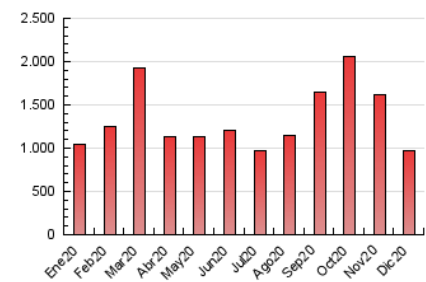

Páginas (x 1000)