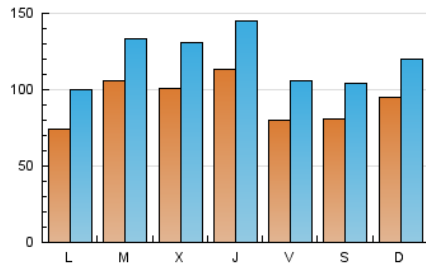

2. Secciones (Nacional)

	PAGINAS	%
HOME	18.311	3.61 %
RESTO	488.439	96.39 %

3. Por día del mes (Nacional)

Día	N. únicos	Visitas	Páginas	Día	N. únicos	Visitas	Páginas	Día	N. únicos	Visitas	Páginas
1	9.281	11.574	16.722	11	10.003	12.972	17.308	21	4.617	7.126	9.713
2	9.945	12.305	17.155	12	8.752	12.666	18.279	22	5.535	7.377	10.073
3	7.372	10.567	15.271	13	11.471	15.933	23.230	23	9.390	11.191	14.911
4	17.227	21.139	28.738	14	8.758	11.749	16.053	24	3.966	4.876	6.552
5	14.498	17.346	24.711	15	7.566	10.563	14.660	25	4.445	5.728	7.744
6	14.534	16.888	24.354	16	9.657	12.546	16.952	26	9.052	11.427	15.649
7	7.077	9.389	13.670	17	7.727	10.288	13.631	27	8.096	11.251	15.305
8	9.567	12.263	17.216	18	10.604	13.413	17.444	28	11.669	14.126	19.107
9	12.456	15.606	21.747	19	8.147	10.951	14.391	29	8.390	10.276	13.753
10	13.122	17.014	22.620	20	11.148	14.065	18.310	30	6.184	8.280	11.418
								31	5.082	7.262	10.063

4. Gráficas (Nacional)

4.1 Por día de la semana (promedio)

N. únicos / Visitas (x 100)

Páginas (x 100)

4.2 Por franja horaria (promedio)

Visitas (x 1000)

Páginas (x 1000)

4.3 Por meses