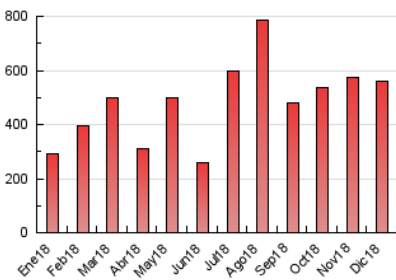

Páginas (x 1000)