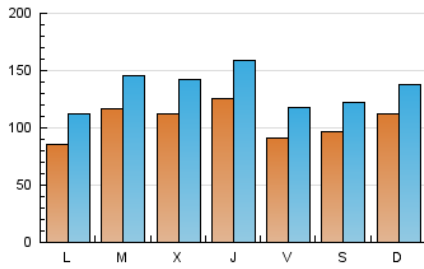

Diario de Transporte

1. Cifras totales y promedios (Nacional e Internacional)

MES - AÑO	NAVEGADORES UNICOS	VISITAS	PAGINAS
Diciembre - 2018	172.876	411.657	561.028
PROMEDIO DIARIO	10.487	13.279	18.098
PROMEDIO LUNES-VIERNES	10.501	13.423	18.302
PROMEDIO SABADO-DOMINGO	10.455	12.978	17.669
PAGINAS / VISITAS	1,36		
DURACION MEDIA VISITAS	0:00:58		
DURACION MEDIA PAGINAS	0:02:39		

2. Secciones (Nacional e Internacional)

	PAGINAS	%
HOME	20.759	3.70 %
RESTO	540.269	96.30 %

3. Por día del mes (Nacional e Internacional)

Día	N. únicos	Visitas	Páginas	Día	N. únicos	Visitas	Páginas	Día	N. únicos	Visitas	Páginas
1	10.524	12.921	18.360	11	11.047	14.145	18.772	21	5.320	7.918	10.725
2	11.439	13.915	19.114	12	9.764	13.843	19.909	22	6.370	8.296	11.246
3	8.227	11.519	16.433	13	13.567	18.357	26.474	23	10.630	12.492	16.431
4	19.213	23.314	31.269	14	10.431	13.604	18.388	24	4.794	5.752	7.589
5	16.120	19.098	26.850	15	9.097	12.300	16.763	25	5.141	6.495	8.662
6	15.578	18.032	25.825	16	10.996	14.024	18.803	26	9.984	12.446	16.919
7	7.750	10.148	14.640	17	8.502	11.131	14.611	27	8.791	12.065	16.376
8	13.365	16.256	22.184	18	11.280	14.177	18.392	28	12.824	15.387	20.673
9	15.884	19.198	26.408	19	8.831	11.717	15.332	29	9.251	11.206	14.901
10	14.880	18.934	24.971	20	12.164	15.188	19.710	30	6.996	9.167	12.480
								31	6.322	8.612	11.818

4. Gráficas (Nacional e Internacional)

4.1 Por día de la semana (promedio)

N. únicos / Visitas (x 100)

Páginas (x 100)

4.2 Por franja horaria (promedio)

Visitas (x 1000)

Páginas (x 1000)

4.3 Por meses