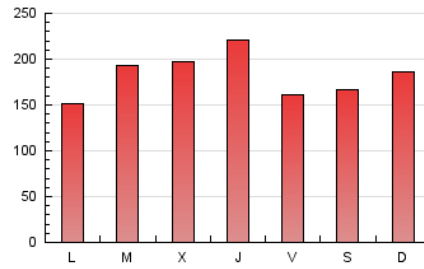

Diario de Transporte

1. Cifras totales y promedios (Nacional e Internacional)

MES - AÑO	NAVEGADORES UNICOS	VISITAS	PAGINAS
Diciembre - 2018	172.876	411.657	561.028
PROMEDIO DIARIO	10.487	13.279	18.098
PROMEDIO LUNES-VIERNES	10.501	13.423	18.302
PROMEDIO SABADO-DOMINGO	10.455	12.978	17.669
PAGINAS / VISITAS	1,36		
DURACION MEDIA VISITAS	0:00:58		
DURACION MEDIA PAGINAS	0:02:39		

2. Secciones (Nacional e Internacional)

	PAGINAS	%
HOME	20.759	3.70 %
RESTO	540.269	96.30 %

3. Por día del mes (Nacional e Internacional)

Día	N. únicos	Visitas	Páginas	Día	N. únicos	Visitas	Páginas	Día	N. únicos	Visitas	Páginas
1	10.524	12.921	18.360	11	11.047	14.145	18.772	21	5.320	7.918	10.725
2	11.439	13.915	19.114	12	9.764	13.843	19.909	22	6.370	8.296	11.246
3	8.227	11.519	16.433	13	13.567	18.357	26.474	23	10.630	12.492	16.431
4	19.213	23.314	31.269	14	10.431	13.604	18.388	24	4.794	5.752	7.589
5	16.120	19.098	26.850	15	9.097	12.300	16.763	25	5.141	6.495	8.662
6	15.578	18.032	25.825	16	10.996	14.024	18.803	26	9.984	12.446	16.919
7	7.750	10.148	14.640	17	8.502	11.131	14.611	27	8.791	12.065	16.376
8	13.365	16.256	22.184	18	11.280	14.177	18.392	28	12.824	15.387	20.673
9	15.884	19.198	26.408	19	8.831	11.717	15.332	29	9.251	11.206	14.901
10	14.880	18.934	24.971	20	12.164	15.188	19.710	30	6.996	9.167	12.480
								31	6.322	8.612	11.818

4. Gráficas (Nacional e Internacional)

4.1 Por día de la semana (promedio)

N. únicos / Visitas (x 100)

Páginas (x 100)

4.2 Por franja horaria (promedio)

Visitas (x 1000)

Páginas (x 1000)

4.3 Por meses