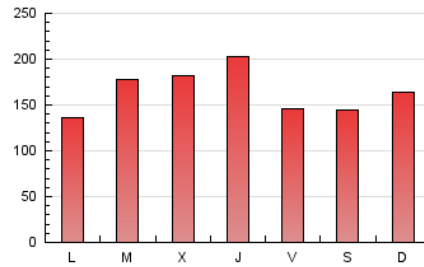

Diario de Transporte

1. Cifras totales y promedios (Nacional)

MES - AÑO	NAVEGADORES UNICOS	VISITAS	PAGINAS
Diciembre - 2018	144.198	368.157	506.750
PROMEDIO DIARIO	9.204	11.876	16.347
PROMEDIO LUNES-VIERNES	9.398	12.199	16.769
PROMEDIO SABADO-DOMINGO	8.797	11.198	15.461
PAGINAS / VISITAS	1,38		
DURACION MEDIA VISITAS		0:01:00	
DURACION MEDIA PAGINAS		0:02:40	

2. Secciones (Nacional)

	PAGINAS	%
HOME	18.311	3.61 %
RESTO	488.439	96.39 %

3. Por día del mes (Nacional)

Día	N. únicos	Visitas	Páginas	Día	N. únicos	Visitas	Páginas	Día	N. únicos	Visitas	Páginas
1	9.281	11.574	16.722	11	10.003	12.972	17.308	21	4.617	7.126	9.713
2	9.945	12.305	17.155	12	8.752	12.666	18.279	22	5.535	7.377	10.073
3	7.372	10.567	15.271	13	11.471	15.933	23.230	23	9.390	11.191	14.911
4	17.227	21.139	28.738	14	8.758	11.749	16.053	24	3.966	4.876	6.552
5	14.498	17.346	24.711	15	7.566	10.563	14.660	25	4.445	5.728	7.744
6	14.534	16.888	24.354	16	9.657	12.546	16.952	26	9.052	11.427	15.649
7	7.077	9.389	13.670	17	7.727	10.288	13.631	27	8.096	11.251	15.305
8	9.567	12.263	17.216	18	10.604	13.413	17.444	28	11.669	14.126	19.107
9	12.456	15.606	21.747	19	8.147	10.951	14.391	29	8.390	10.276	13.753
10	13.122	17.014	22.620	20	11.148	14.065	18.310	30	6.184	8.280	11.418
								31	5.082	7.262	10.063

4. Gráficas (Nacional)

4.1 Por día de la semana (promedio)

N. únicos / Visitas (x 100)

Páginas (x 100)

4.2 Por franja horaria (promedio)

Visitas (x 1000)

Páginas (x 1000)

4.3 Por meses