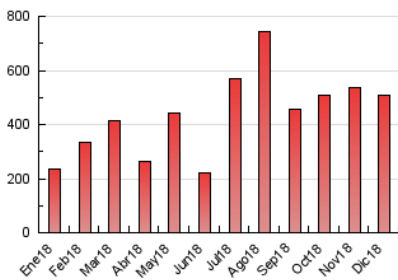

2. Secciones (Nacional)

	PAGINAS	%
HOME	18.311	3.61 %
RESTO	488.439	96.39 %

3. Por día del mes (Nacional)

Día	N. únicos	Visitas	Páginas	Día	N. únicos	Visitas	Páginas	Día	N. únicos	Visitas	Páginas
1	9.281	11.574	16.722	11	10.003	12.972	17.308	21	4.617	7.126	9.713
2	9.945	12.305	17.155	12	8.752	12.666	18.279	22	5.535	7.377	10.073
3	7.372	10.567	15.271	13	11.471	15.933	23.230	23	9.390	11.191	14.911
4	17.227	21.139	28.738	14	8.758	11.749	16.053	24	3.966	4.876	6.552
5	14.498	17.346	24.711	15	7.566	10.563	14.660	25	4.445	5.728	7.744
6	14.534	16.888	24.354	16	9.657	12.546	16.952	26	9.052	11.427	15.649
7	7.077	9.389	13.670	17	7.727	10.288	13.631	27	8.096	11.251	15.305
8	9.567	12.263	17.216	18	10.604	13.413	17.444	28	11.669	14.126	19.107
9	12.456	15.606	21.747	19	8.147	10.951	14.391	29	8.390	10.276	13.753
10	13.122	17.014	22.620	20	11.148	14.065	18.310	30	6.184	8.280	11.418
								31	5.082	7.262	10.063

4. Gráficas (Nacional)

4.1 Por día de la semana (promedio)

N. únicos / Visitas (x 100)

Páginas (x 100)

4.2 Por franja horaria (promedio)

Visitas (x 1000)

Páginas (x 1000)

4.3 Por meses

N. únicos / Visitas (x 1000)

Páginas (x 1000)

5. Observaciones

Este Medio Electrónico de Comunicación ha sido medido por la herramienta Google Analytics de Google

6. Definiciones básicas (Para más información ver Normas Técnicas para el Control de los Medios Electrónicos de Comunicación)

Visita:

Una secuencia ininterrumpida de páginas servidas a un usuario válido. Si dicho usuario no realiza peticiones de páginas en un periodo de tiempo (30 min) la siguiente petición constituirá el inicio de una nueva visita.