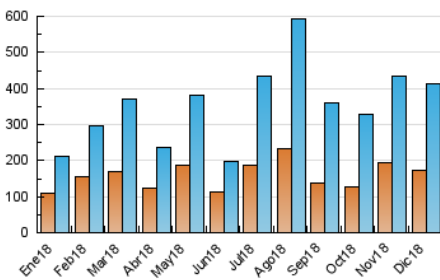

4.3 Por meses

N. únicos / Visitas (x 1000)