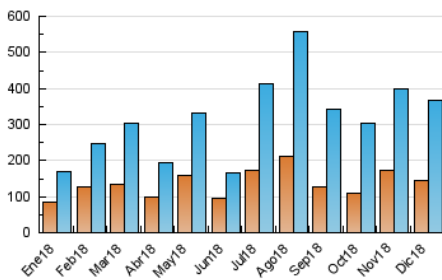

4.3 Por meses

N. únicos / Visitas (x 1000)