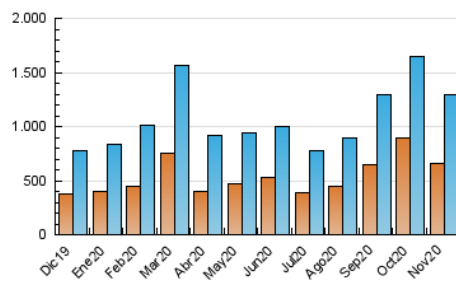

4.3 Por meses

N. únicos / Visitas (x 1000)