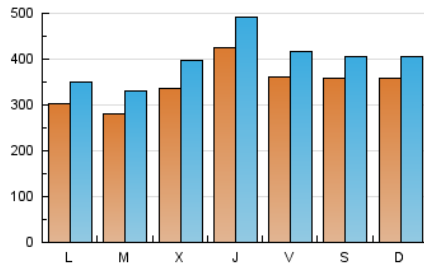

Diario de Transporte

1. Cifras totales y promedios (Nacional)

MES - AÑO	NAVEGADORES UNICOS	VISITAS	PAGINAS
Noviembre - 2020	581.252	1.193.155	1.492.620
PROMEDIO DIARIO	34.495	39.772	49.754
PROMEDIO LUNES-VIERNES	33.920	39.440	49.259
PROMEDIO SABADO-DOMINGO	35.837	40.546	50.910
PAGINAS / VISITAS	1,25		
DURACION MEDIA VISITAS	0:00:49		
DURACION MEDIA PAGINAS	0:03:13		

2. Secciones (Nacional)

	PAGINAS	%
HOME	23.124	1.55 %
RESTO	1.469.496	98.45 %

3. Por día del mes (Nacional)

Día	N. únicos	Visitas	Páginas	Día	N. únicos	Visitas	Páginas	Día	N. únicos	Visitas	Páginas
1	33.758	37.539	45.971	11	27.946	33.390	42.660	21	33.019	38.537	48.878
2	27.942	31.782	40.380	12	33.828	40.593	52.123	22	50.965	59.344	74.534
3	26.008	30.456	38.828	13	38.285	44.467	56.313	23	41.710	48.124	60.237
4	37.780	45.428	56.867	14	55.768	62.285	77.858	24	28.799	34.092	43.106
5	32.928	37.550	46.467	15	39.412	45.251	57.006	25	44.973	50.878	61.976
6	28.178	32.287	39.630	16	32.657	36.900	44.914	26	40.122	44.394	53.304
7	25.865	29.781	37.886	17	25.052	29.002	35.728	27	22.220	25.725	31.812
8	32.424	35.747	46.111	18	23.404	28.912	36.753	28	28.487	31.484	39.226
9	24.410	28.473	36.359	19	63.460	73.874	91.692	29	22.833	24.943	30.717
10	32.056	38.440	48.915	20	55.235	63.897	79.835	30	25.333	29.580	36.534

4. Gráficas (Nacional)

4.1 Por día de la semana (promedio)

N. únicos / Visitas (x 100)

Páginas (x 100)

4.2 Por franja horaria (promedio)

Visitas (x 1000)

Páginas (x 1000)

4.3 Por meses