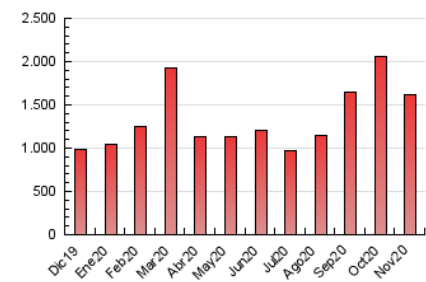

Páginas (x 1000)