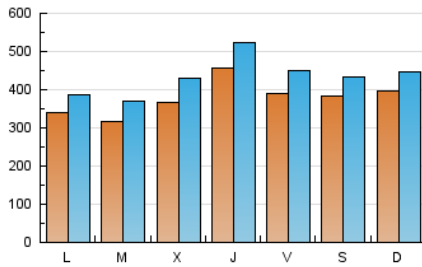

Diario de Transporte

1. Cifras totales y promedios (Nacional e Internacional)

MES - AÑO	NAVEGADORES UNICOS	VISITAS	PAGINAS
Noviembre - 2020	661.624	1.299.325	1.617.535
PROMEDIO DIARIO	37.793	43.311	53.918
PROMEDIO LUNES-VIERNES	37.215	42.991	53.452
PROMEDIO SABADO-DOMINGO	39.143	44.057	55.006
PAGINAS / VISITAS	1,24		
DURACION MEDIA VISITAS	0:00:48		
DURACION MEDIA PAGINAS	0:03:15		

2. Secciones (Nacional e Internacional)

	PAGINAS	%
HOME	25.560	1.58 %
RESTO	1.591.975	98.42 %

3. Por día del mes (Nacional e Internacional)

Día	N. únicos	Visitas	Páginas	Día	N. únicos	Visitas	Páginas	Día	N. únicos	Visitas	Páginas
1	38.086	42.115	51.222	11	31.299	36.999	46.817	21	35.874	41.601	52.517
2	30.911	34.909	44.018	12	37.094	44.229	56.474	22	54.955	63.589	79.430
3	29.740	34.536	43.704	13	41.166	47.609	59.984	23	45.631	52.302	65.110
4	40.635	48.551	60.670	14	58.556	65.315	81.385	24	33.097	38.733	48.516
5	35.444	40.264	49.740	15	43.771	49.880	62.437	25	48.428	54.604	66.238
6	30.978	35.342	43.282	16	38.065	42.672	51.943	26	42.940	47.420	56.777
7	28.748	32.823	41.413	17	27.961	32.141	39.451	27	24.922	28.584	35.117
8	36.188	39.697	50.840	18	26.116	31.902	40.314	28	30.786	33.938	42.086
9	27.323	31.581	40.078	19	66.997	77.651	96.196	29	25.322	27.559	33.723
10	35.636	42.310	53.458	20	59.008	67.904	84.559	30	28.114	32.565	40.036

4. Gráficas (Nacional e Internacional)

4.1 Por día de la semana (promedio)

N. únicos / Visitas (x 100)

Páginas (x 100)

4.2 Por franja horaria (promedio)

Visitas (x 1000)

Páginas (x 1000)

4.3 Por meses