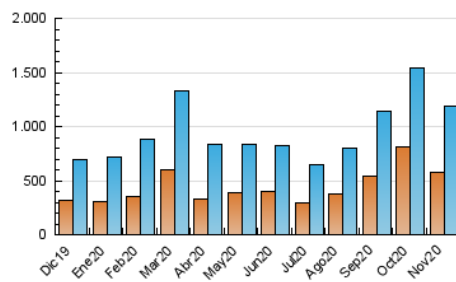

2. Secciones (Nacional)

	PAGINAS	%
HOME	23.124	1.55 %
RESTO	1.469.496	98.45 %

3. Por día del mes (Nacional)

Día	N. únicos	Visitas	Páginas	Día	N. únicos	Visitas	Páginas	Día	N. únicos	Visitas	Páginas
1	33.758	37.539	45.971	11	27.946	33.390	42.660	21	33.019	38.537	48.878
2	27.942	31.782	40.380	12	33.828	40.593	52.123	22	50.965	59.344	74.534
3	26.008	30.456	38.828	13	38.285	44.467	56.313	23	41.710	48.124	60.237
4	37.780	45.428	56.867	14	55.768	62.285	77.858	24	28.799	34.092	43.106
5	32.928	37.550	46.467	15	39.412	45.251	57.006	25	44.973	50.878	61.976
6	28.178	32.287	39.630	16	32.657	36.900	44.914	26	40.122	44.394	53.304
7	25.865	29.781	37.886	17	25.052	29.002	35.728	27	22.220	25.725	31.812
8	32.424	35.747	46.111	18	23.404	28.912	36.753	28	28.487	31.484	39.226
9	24.410	28.473	36.359	19	63.460	73.874	91.692	29	22.833	24.943	30.717
10	32.056	38.440	48.915	20	55.235	63.897	79.835	30	25.333	29.580	36.534

4. Gráficas (Nacional)

4.1 Por día de la semana (promedio)

N. únicos / Visitas (x 100)

Páginas (x 100)

4.2 Por franja horaria (promedio)

Visitas (x 1000)

Páginas (x 1000)

4.3 Por meses

N. únicos / Visitas (x 1000)

Páginas (x 1000)

5. Observaciones

Este Medio Electrónico de Comunicación ha sido medido por la herramienta Google Analytics de Google

6. Definiciones básicas (Para más información ver Normas Técnicas para el Control de los Medios Electrónicos de Comunicación)

Visita:

Una secuencia ininterrumpida de páginas servidas a un usuario válido. Si dicho usuario no realiza peticiones de páginas en un periodo de tiempo (30 min) la siguiente petición constituirá el inicio de una nueva visita.