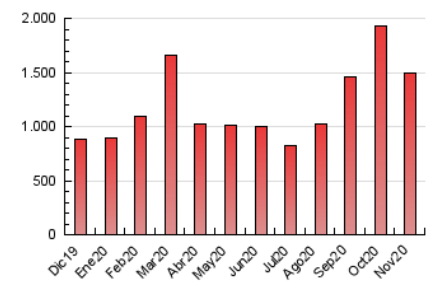

Páginas (x 1000)