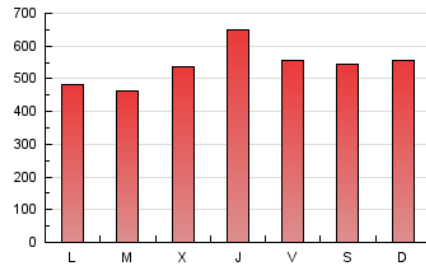

Diario de Transporte

1. Cifras totales y promedios (Nacional e Internacional)

MES - AÑO	NAVEGADORES UNICOS	VISITAS	PAGINAS
Noviembre - 2020	661.624	1.299.325	1.617.535
PROMEDIO DIARIO	37.793	43.311	53.918
PROMEDIO LUNES-VIERNES	37.215	42.991	53.452
PROMEDIO SABADO-DOMINGO	39.143	44.057	55.006
PAGINAS / VISITAS	1,24		
DURACION MEDIA VISITAS	0:00:48		
DURACION MEDIA PAGINAS	0:03:15		

2. Secciones (Nacional e Internacional)

	PAGINAS	%
HOME	25.560	1.58 %
RESTO	1.591.975	98.42 %

3. Por día del mes (Nacional e Internacional)

Día	N. únicos	Visitas	Páginas	Día	N. únicos	Visitas	Páginas	Día	N. únicos	Visitas	Páginas
1	38.086	42.115	51.222	11	31.299	36.999	46.817	21	35.874	41.601	52.517
2	30.911	34.909	44.018	12	37.094	44.229	56.474	22	54.955	63.589	79.430
3	29.740	34.536	43.704	13	41.166	47.609	59.984	23	45.631	52.302	65.110
4	40.635	48.551	60.670	14	58.556	65.315	81.385	24	33.097	38.733	48.516
5	35.444	40.264	49.740	15	43.771	49.880	62.437	25	48.428	54.604	66.238
6	30.978	35.342	43.282	16	38.065	42.672	51.943	26	42.940	47.420	56.777
7	28.748	32.823	41.413	17	27.961	32.141	39.451	27	24.922	28.584	35.117
8	36.188	39.697	50.840	18	26.116	31.902	40.314	28	30.786	33.938	42.086
9	27.323	31.581	40.078	19	66.997	77.651	96.196	29	25.322	27.559	33.723
10	35.636	42.310	53.458	20	59.008	67.904	84.559	30	28.114	32.565	40.036

4. Gráficas (Nacional e Internacional)

4.1 Por día de la semana (promedio)

N. únicos / Visitas (x 100)

Páginas (x 100)

4.2 Por franja horaria (promedio)

Visitas (x 1000)

Páginas (x 1000)

4.3 Por meses