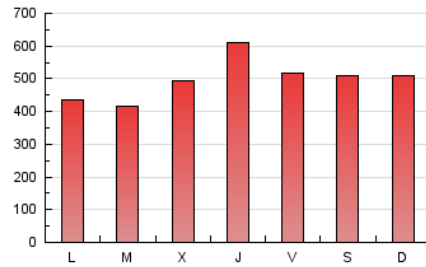

Diario de Transporte

1. Cifras totales y promedios (Nacional)

MES - AÑO	NAVEGADORES UNICOS	VISITAS	PAGINAS
Noviembre - 2020	581.252	1.193.155	1.492.620
PROMEDIO DIARIO	34.495	39.772	49.754
PROMEDIO LUNES-VIERNES	33.920	39.440	49.259
PROMEDIO SABADO-DOMINGO	35.837	40.546	50.910
PAGINAS / VISITAS	1,25		
DURACION MEDIA VISITAS	0:00:49		
DURACION MEDIA PAGINAS	0:03:13		

2. Secciones (Nacional)

	PAGINAS	%
HOME	23.124	1.55 %
RESTO	1.469.496	98.45 %

3. Por día del mes (Nacional)

Día	N. únicos	Visitas	Páginas	Día	N. únicos	Visitas	Páginas	Día	N. únicos	Visitas	Páginas
1	33.758	37.539	45.971	11	27.946	33.390	42.660	21	33.019	38.537	48.878
2	27.942	31.782	40.380	12	33.828	40.593	52.123	22	50.965	59.344	74.534
3	26.008	30.456	38.828	13	38.285	44.467	56.313	23	41.710	48.124	60.237
4	37.780	45.428	56.867	14	55.768	62.285	77.858	24	28.799	34.092	43.106
5	32.928	37.550	46.467	15	39.412	45.251	57.006	25	44.973	50.878	61.976
6	28.178	32.287	39.630	16	32.657	36.900	44.914	26	40.122	44.394	53.304
7	25.865	29.781	37.886	17	25.052	29.002	35.728	27	22.220	25.725	31.812
8	32.424	35.747	46.111	18	23.404	28.912	36.753	28	28.487	31.484	39.226
9	24.410	28.473	36.359	19	63.460	73.874	91.692	29	22.833	24.943	30.717
10	32.056	38.440	48.915	20	55.235	63.897	79.835	30	25.333	29.580	36.534

4. Gráficas (Nacional)

4.1 Por día de la semana (promedio)

N. únicos / Visitas (x 100)

Páginas (x 100)

4.2 Por franja horaria (promedio)

Visitas (x 1000)

Páginas (x 1000)

4.3 Por meses