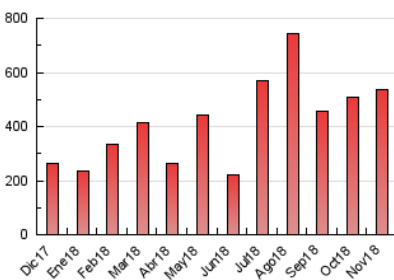

2. Secciones (Nacional)

	PAGINAS	%
HOME	17.435	3.26 %
RESTO	517.561	96.74 %

3. Por día del mes (Nacional)

Día	N. únicos	Visitas	Páginas	Día	N. únicos	Visitas	Páginas	Día	N. únicos	Visitas	Páginas
1	7.594	9.063	11.859	11	8.830	11.382	15.222	21	12.575	16.574	21.738
2	9.768	12.452	16.420	12	5.710	8.611	11.600	22	9.155	12.117	16.353
3	12.155	13.094	17.105	13	6.803	9.799	13.150	23	18.143	21.435	27.643
4	24.805	26.622	34.584	14	5.378	8.071	10.870	24	7.618	10.572	14.901
5	23.474	26.748	34.234	15	5.469	7.742	10.454	25	8.262	10.765	14.663
6	14.038	17.829	23.578	16	11.592	15.351	21.028	26	6.168	9.356	12.527
7	12.576	16.235	21.028	17	14.791	17.865	23.250	27	6.353	9.379	12.996
8	6.985	9.992	13.931	18	15.656	18.873	24.764	28	9.072	12.465	17.151
9	8.188	10.573	14.498	19	10.449	14.164	18.925	29	10.435	13.600	19.445
10	7.471	9.237	12.412	20	8.635	12.257	16.900	30	6.002	8.302	11.767

4. Gráficas (Nacional)

4.1 Por día de la semana (promedio)

N. únicos / Visitas (x 100)

Páginas (x 100)

4.2 Por franja horaria (promedio)

Visitas (x 1000)

Páginas (x 1000)

4.3 Por meses

N. únicos / Visitas (x 1000)

Páginas (x 1000)

5. Observaciones

Este Medio Electrónico de Comunicación ha sido medido por la herramienta Google Analytics de Google

6. Definiciones básicas (Para más información ver Normas Técnicas para el Control de los Medios Electrónicos de Comunicación)

Visita:

Una secuencia ininterrumpida de páginas servidas a un usuario válido. Si dicho usuario no realiza peticiones de páginas en un periodo de tiempo (30 min) la siguiente petición constituirá el inicio de una nueva visita.