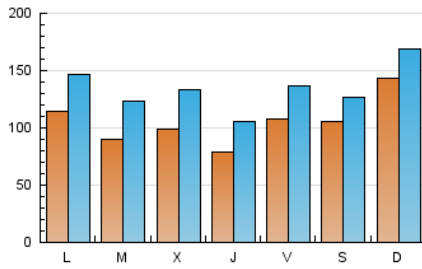

Diario de Transporte

1. Cifras totales y promedios (Nacional)

MES - AÑO	NAVEGADORES UNICOS	VISITAS	PAGINAS
Noviembre - 2018	171.856	400.525	534.996
PROMEDIO DIARIO	10.472	13.351	17.833
PROMEDIO LUNES-VIERNES	9.753	12.823	17.186
PROMEDIO SABADO-DOMINGO	12.449	14.801	19.613
PAGINAS / VISITAS	1,34		
DURACION MEDIA VISITAS	0:00:54		
DURACION MEDIA PAGINAS	0:02:41		

2. Secciones (Nacional)

	PAGINAS	%
HOME	17.435	3.26 %
RESTO	517.561	96.74 %

3. Por día del mes (Nacional)

Día	N. únicos	Visitas	Páginas	Día	N. únicos	Visitas	Páginas	Día	N. únicos	Visitas	Páginas
1	7.594	9.063	11.859	11	8.830	11.382	15.222	21	12.575	16.574	21.738
2	9.768	12.452	16.420	12	5.710	8.611	11.600	22	9.155	12.117	16.353
3	12.155	13.094	17.105	13	6.803	9.799	13.150	23	18.143	21.435	27.643
4	24.805	26.622	34.584	14	5.378	8.071	10.870	24	7.618	10.572	14.901
5	23.474	26.748	34.234	15	5.469	7.742	10.454	25	8.262	10.765	14.663
6	14.038	17.829	23.578	16	11.592	15.351	21.028	26	6.168	9.356	12.527
7	12.576	16.235	21.028	17	14.791	17.865	23.250	27	6.353	9.379	12.996
8	6.985	9.992	13.931	18	15.656	18.873	24.764	28	9.072	12.465	17.151
9	8.188	10.573	14.498	19	10.449	14.164	18.925	29	10.435	13.600	19.445
10	7.471	9.237	12.412	20	8.635	12.257	16.900	30	6.002	8.302	11.767

4. Gráficas (Nacional)

4.1 Por día de la semana (promedio)

N. únicos / Visitas (x 100)

Páginas (x 100)

4.2 Por franja horaria (promedio)

Visitas (x 1000)

Páginas (x 1000)

4.3 Por meses