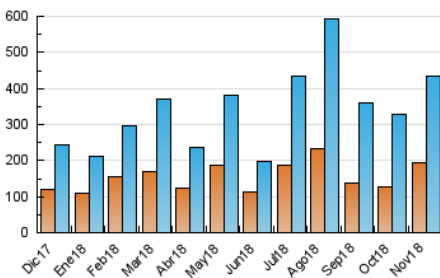

4.3 Por meses

N. únicos / Visitas (x 1000)