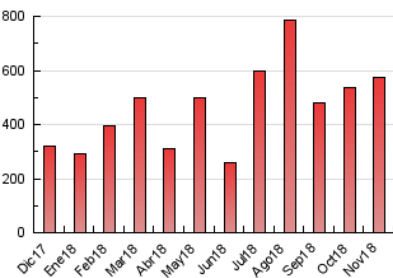

Páginas (x 1000)