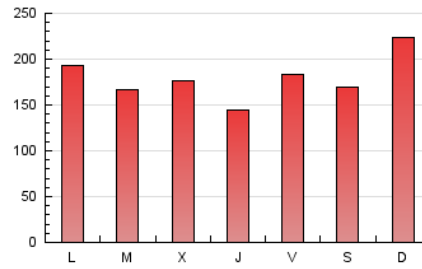

Diario de Transporte

1. Cifras totales y promedios (Nacional)

MES - AÑO	NAVEGADORES UNICOS	VISITAS	PAGINAS
Noviembre - 2018	171.856	400.525	534.996
PROMEDIO DIARIO	10.472	13.351	17.833
PROMEDIO LUNES-VIERNES	9.753	12.823	17.186
PROMEDIO SABADO-DOMINGO	12.449	14.801	19.613
PAGINAS / VISITAS	1,34		
DURACION MEDIA VISITAS	0:00:54		
DURACION MEDIA PAGINAS	0:02:41		

2. Secciones (Nacional)

	PAGINAS	%
HOME	17.435	3.26 %
RESTO	517.561	96.74 %

3. Por día del mes (Nacional)

Día	N. únicos	Visitas	Páginas	Día	N. únicos	Visitas	Páginas	Día	N. únicos	Visitas	Páginas
1	7.594	9.063	11.859	11	8.830	11.382	15.222	21	12.575	16.574	21.738
2	9.768	12.452	16.420	12	5.710	8.611	11.600	22	9.155	12.117	16.353
3	12.155	13.094	17.105	13	6.803	9.799	13.150	23	18.143	21.435	27.643
4	24.805	26.622	34.584	14	5.378	8.071	10.870	24	7.618	10.572	14.901
5	23.474	26.748	34.234	15	5.469	7.742	10.454	25	8.262	10.765	14.663
6	14.038	17.829	23.578	16	11.592	15.351	21.028	26	6.168	9.356	12.527
7	12.576	16.235	21.028	17	14.791	17.865	23.250	27	6.353	9.379	12.996
8	6.985	9.992	13.931	18	15.656	18.873	24.764	28	9.072	12.465	17.151
9	8.188	10.573	14.498	19	10.449	14.164	18.925	29	10.435	13.600	19.445
10	7.471	9.237	12.412	20	8.635	12.257	16.900	30	6.002	8.302	11.767

4. Gráficas (Nacional)

4.1 Por día de la semana (promedio)

N. únicos / Visitas (x 100)

Páginas (x 100)

4.2 Por franja horaria (promedio)

Visitas (x 1000)

Páginas (x 1000)

4.3 Por meses