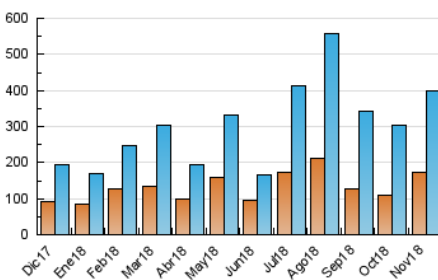

4.3 Por meses

N. únicos / Visitas (x 1000)