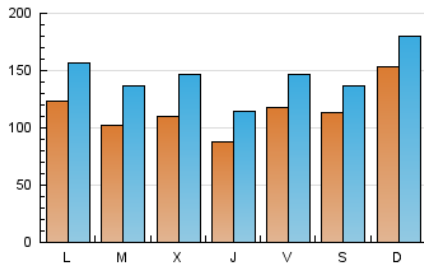

Diario de Transporte

1. Cifras totales y promedios (Nacional e Internacional)

MES - AÑO	NAVEGADORES UNICOS	VISITAS	PAGINAS
Noviembre - 2018	193.181	433.192	574.823
PROMEDIO DIARIO	11.458	14.440	19.161
PROMEDIO LUNES-VIERNES	10.768	13.946	18.549
PROMEDIO SABADO-DOMINGO	13.356	15.799	20.842
PAGINAS / VISITAS	1,33		
DURACION MEDIA VISITAS	0:00:53		
DURACION MEDIA PAGINAS	0:02:41		

2. Secciones (Nacional e Internacional)

	PAGINAS	%
HOME	18.960	3.30 %
RESTO	555.863	96.70 %

3. Por día del mes (Nacional e Internacional)

Día	N. únicos	Visitas	Páginas	Día	N. únicos	Visitas	Páginas	Día	N. únicos	Visitas	Páginas
1	8.561	10.096	13.082	11	9.375	12.007	16.007	21	13.761	17.903	23.357
2	11.136	13.921	18.162	12	6.332	9.325	12.478	22	9.884	12.951	17.363
3	13.018	13.995	18.154	13	7.580	10.666	14.184	23	19.100	22.492	28.916
4	26.157	28.043	36.314	14	6.056	8.834	11.804	24	8.750	11.859	16.556
5	24.528	27.877	35.613	15	5.928	8.274	11.084	25	9.195	11.823	16.013
6	16.070	20.009	26.148	16	12.292	16.141	22.042	26	6.984	10.268	13.645
7	13.867	17.666	22.794	17	15.679	18.866	24.485	27	7.583	10.745	14.629
8	8.261	11.397	15.616	18	16.671	19.983	26.077	28	10.526	14.086	19.121
9	9.160	11.629	15.774	19	11.291	15.104	20.098	29	11.443	14.723	20.859
10	8.001	9.813	13.131	20	9.537	13.276	18.210	30	7.010	9.420	13.107

4. Gráficas (Nacional e Internacional)

4.1 Por día de la semana (promedio)

N. únicos / Visitas (x 100)

Páginas (x 100)

4.2 Por franja horaria (promedio)

Visitas (x 1000)

Páginas (x 1000)

4.3 Por meses