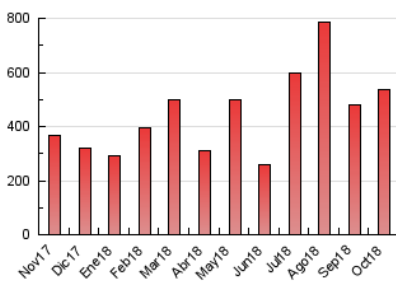

Páginas (x 1000)