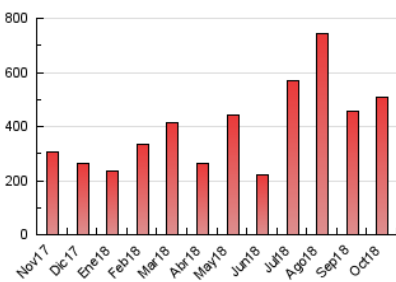

2. Secciones (Nacional)

	PAGINAS	%
HOME	17.759	3.50 %
RESTO	489.842	96.50 %

3. Por día del mes (Nacional)

Día	N. únicos	Visitas	Páginas	Día	N. únicos	Visitas	Páginas	Día	N. únicos	Visitas	Páginas
1	4.959	7.170	11.618	11	9.082	13.026	24.042	21	6.440	8.650	12.210
2	4.858	7.398	12.641	12	6.516	8.958	16.761	22	6.479	9.367	16.824
3	4.708	7.232	12.215	13	8.233	10.537	18.861	23	4.732	6.686	11.809
4	6.366	8.358	13.667	14	8.684	11.221	21.435	24	4.429	6.760	12.213
5	4.516	6.385	10.241	15	8.542	11.391	21.953	25	7.578	9.888	17.161
6	4.579	6.545	8.933	16	10.934	13.660	24.907	26	9.652	12.212	23.058
7	6.130	8.336	11.736	17	5.764	8.635	11.981	27	11.085	12.221	22.106
8	7.453	10.361	17.126	18	6.123	9.248	12.892	28	9.328	10.578	17.558
9	5.224	8.308	13.993	19	10.451	13.593	20.943	29	12.412	16.441	25.134
10	5.365	8.643	14.043	20	5.756	7.925	13.548	30	8.903	12.039	19.375
								31	9.100	12.188	16.617

4. Gráficas (Nacional)

4.1 Por día de la semana (promedio)

N. únicos / Visitas (x 100)

Páginas (x 100)

4.2 Por franja horaria (promedio)

Visitas (x 1000)

Páginas (x 1000)

4.3 Por meses

N. únicos / Visitas (x 1000)

Páginas (x 1000)

5. Observaciones

Este Medio Electrónico de Comunicación ha sido medido por la herramienta Google Analytics de Google

6. Definiciones básicas (Para más información ver Normas Técnicas para el Control de los Medios Electrónicos de Comunicación)

Visita:

Una secuencia ininterrumpida de páginas servidas a un usuario válido. Si dicho usuario no realiza peticiones de páginas en un periodo de tiempo (30 min) la siguiente petición constituirá el inicio de una nueva visita.