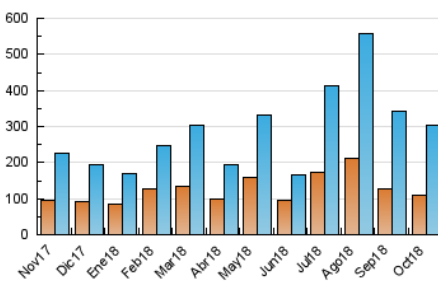

4.3 Por meses

N. únicos / Visitas (x 1000)