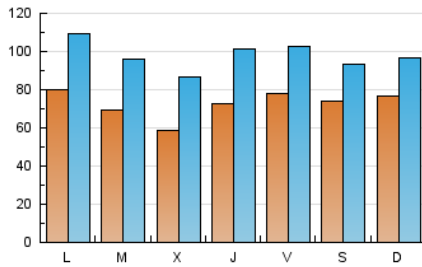

Diario de Transporte

1. Cifras totales y promedios (Nacional)

MES - AÑO	NAVEGADORES UNICOS	VISITAS	PAGINAS
Octubre - 2018	109.955	303.960	507.601
PROMEDIO DIARIO	7.238	9.805	16.374
PROMEDIO LUNES-VIERNES	7.137	9.911	16.575
PROMEDIO SABADO-DOMINGO	7.529	9.502	15.798
PAGINAS / VISITAS	1,67		
DURACION MEDIA VISITAS	0:01:02		
DURACION MEDIA PAGINAS	0:01:33		

2. Secciones (Nacional)

	PAGINAS	%
HOME	17.759	3.50 %
RESTO	489.842	96.50 %

3. Por día del mes (Nacional)

Día	N. únicos	Visitas	Páginas	Día	N. únicos	Visitas	Páginas	Día	N. únicos	Visitas	Páginas
1	4.959	7.170	11.618	11	9.082	13.026	24.042	21	6.440	8.650	12.210
2	4.858	7.398	12.641	12	6.516	8.958	16.761	22	6.479	9.367	16.824
3	4.708	7.232	12.215	13	8.233	10.537	18.861	23	4.732	6.686	11.809
4	6.366	8.358	13.667	14	8.684	11.221	21.435	24	4.429	6.760	12.213
5	4.516	6.385	10.241	15	8.542	11.391	21.953	25	7.578	9.888	17.161
6	4.579	6.545	8.933	16	10.934	13.660	24.907	26	9.652	12.212	23.058
7	6.130	8.336	11.736	17	5.764	8.635	11.981	27	11.085	12.221	22.106
8	7.453	10.361	17.126	18	6.123	9.248	12.892	28	9.328	10.578	17.558
9	5.224	8.308	13.993	19	10.451	13.593	20.943	29	12.412	16.441	25.134
10	5.365	8.643	14.043	20	5.756	7.925	13.548	30	8.903	12.039	19.375
								31	9.100	12.188	16.617

4. Gráficas (Nacional)

4.1 Por día de la semana (promedio)

N. únicos / Visitas (x 100)

Páginas (x 100)

4.2 Por franja horaria (promedio)

Visitas (x 1000)

Páginas (x 1000)

4.3 Por meses