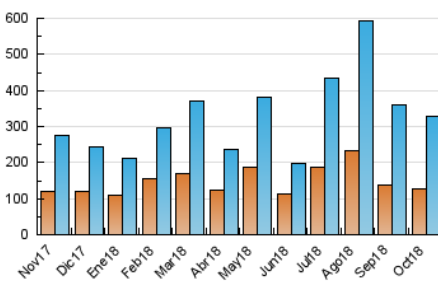

4.3 Por meses

N. únicos / Visitas (x 1000)