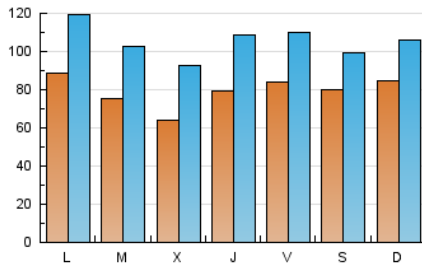

Diario de Transporte

1. Cifras totales y promedios (Nacional e Internacional)

MES - AÑO	NAVEGADORES UNICOS	VISITAS	PAGINAS
Octubre - 2018	125.758	327.448	537.018
PROMEDIO DIARIO	7.918	10.563	17.323
PROMEDIO LUNES-VIERNES	7.807	10.664	17.521
PROMEDIO SABADO-DOMINGO	8.236	10.271	16.754
PAGINAS / VISITAS	1,64		
DURACION MEDIA VISITAS	0:01:00		
DURACION MEDIA PAGINAS	0:01:34		

2. Secciones (Nacional e Internacional)

	PAGINAS	%
HOME	19.200	3.58 %
RESTO	517.818	96.42 %

3. Por día del mes (Nacional e Internacional)

Día	N. únicos	Visitas	Páginas	Día	N. únicos	Visitas	Páginas	Día	N. únicos	Visitas	Páginas
1	5.373	7.647	12.233	11	9.996	14.030	25.330	21	7.447	9.741	13.498
2	5.259	7.889	13.251	12	7.151	9.667	17.675	22	7.539	10.536	18.295
3	5.073	7.668	12.756	13	8.766	11.123	19.612	23	5.331	7.349	12.619
4	6.757	8.806	14.229	14	9.508	12.116	22.602	24	5.007	7.418	13.036
5	4.870	6.801	10.815	15	9.296	12.219	23.007	25	8.292	10.682	18.214
6	4.986	7.020	9.561	16	11.514	14.319	25.767	26	10.336	12.979	24.129
7	6.772	9.044	12.578	17	6.295	9.243	12.711	27	11.632	12.809	22.893
8	8.072	11.052	17.951	18	6.798	10.005	13.817	28	10.210	11.510	18.688
9	5.737	8.900	14.779	19	11.354	14.582	22.132	29	14.169	18.369	27.449
10	5.835	9.195	14.713	20	6.566	8.807	14.597	30	9.746	12.980	20.540
								31	9.762	12.942	17.541

4. Gráficas (Nacional e Internacional)

4.1 Por día de la semana (promedio)

N. únicos / Visitas (x 100)

Páginas (x 100)

4.2 Por franja horaria (promedio)

Visitas (x 1000)

Páginas (x 1000)

4.3 Por meses