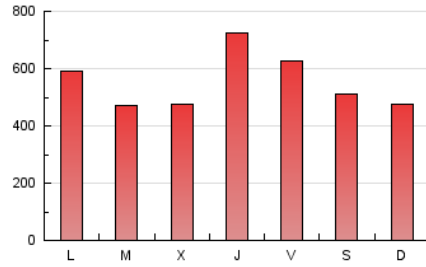

Diario de Transporte

1. Cifras totales y promedios (Nacional e Internacional)

MES - AÑO	NAVEGADORES UNICOS	VISITAS	PAGINAS
Septiembre - 2020	642.061	1.289.596	1.642.508
PROMEDIO DIARIO	37.748	42.987	54.750
PROMEDIO LUNES-VIERNES	39.109	44.599	56.770
PROMEDIO SABADO-DOMINGO	34.006	38.552	49.197
PAGINAS / VISITAS	1,27		
DURACION MEDIA VISITAS	0:00:46		
DURACION MEDIA PAGINAS	0:02:47		

2. Secciones (Nacional e Internacional)

	PAGINAS	%
HOME	24.434	1.49 %
RESTO	1.618.074	98.51 %

3. Por día del mes (Nacional e Internacional)

Día	N. únicos	Visitas	Páginas	Día	N. únicos	Visitas	Páginas	Día	N. únicos	Visitas	Páginas
1	27.896	31.464	39.034	11	56.922	61.710	73.361	21	43.775	48.318	63.362
2	36.613	40.743	51.935	12	60.574	66.852	79.979	22	19.337	22.079	28.521
3	76.895	87.995	113.129	13	36.692	42.170	53.076	23	27.152	31.810	40.365
4	40.953	46.940	60.214	14	46.451	52.420	64.721	24	52.372	60.417	77.099
5	24.265	26.923	34.050	15	39.534	45.372	56.685	25	41.433	47.849	60.768
6	24.215	26.950	34.906	16	34.972	40.950	51.782	26	34.428	40.317	51.845
7	34.411	38.630	50.232	17	34.251	40.087	50.949	27	29.474	34.545	46.131
8	31.467	36.437	47.233	18	36.710	43.332	55.881	28	39.188	44.871	58.167
9	36.741	42.236	54.549	19	24.384	28.549	37.993	29	43.196	48.753	63.489
10	33.472	38.173	48.195	20	38.013	42.112	55.597	30	26.665	30.592	39.260

4. Gráficas (Nacional e Internacional)

4.1 Por día de la semana (promedio)

N. únicos / Visitas (x 100)

Páginas (x 100)

4.2 Por franja horaria (promedio)

Visitas (x 1000)

Páginas (x 1000)

4.3 Por meses