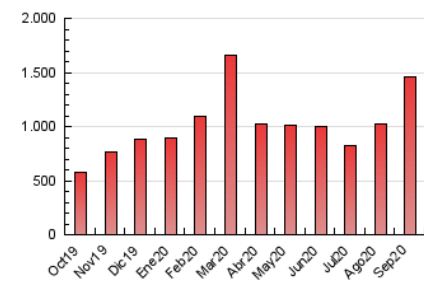

Páginas (x 1000)