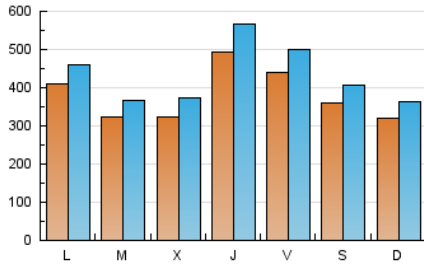

Diario de Transporte

1. Cifras totales y promedios (Nacional e Internacional)

MES - AÑO	NAVEGADORES UNICOS	VISITAS	PAGINAS
Septiembre - 2020	642.061	1.289.596	1.642.508
PROMEDIO DIARIO	37.748	42.987	54.750
PROMEDIO LUNES-VIERNES	39.109	44.599	56.770
PROMEDIO SABADO-DOMINGO	34.006	38.552	49.197
PAGINAS / VISITAS	1,27		
DURACION MEDIA VISITAS	0:00:46		
DURACION MEDIA PAGINAS	0:02:47		

2. Secciones (Nacional e Internacional)

	PAGINAS	%
HOME	24.434	1.49 %
RESTO	1.618.074	98.51 %

3. Por día del mes (Nacional e Internacional)

Día	N. únicos	Visitas	Páginas	Día	N. únicos	Visitas	Páginas	Día	N. únicos	Visitas	Páginas
1	27.896	31.464	39.034	11	56.922	61.710	73.361	21	43.775	48.318	63.362
2	36.613	40.743	51.935	12	60.574	66.852	79.979	22	19.337	22.079	28.521
3	76.895	87.995	113.129	13	36.692	42.170	53.076	23	27.152	31.810	40.365
4	40.953	46.940	60.214	14	46.451	52.420	64.721	24	52.372	60.417	77.099
5	24.265	26.923	34.050	15	39.534	45.372	56.685	25	41.433	47.849	60.768
6	24.215	26.950	34.906	16	34.972	40.950	51.782	26	34.428	40.317	51.845
7	34.411	38.630	50.232	17	34.251	40.087	50.949	27	29.474	34.545	46.131
8	31.467	36.437	47.233	18	36.710	43.332	55.881	28	39.188	44.871	58.167
9	36.741	42.236	54.549	19	24.384	28.549	37.993	29	43.196	48.753	63.489
10	33.472	38.173	48.195	20	38.013	42.112	55.597	30	26.665	30.592	39.260

4. Gráficas (Nacional e Internacional)

4.1 Por día de la semana (promedio)

N. únicos / Visitas (x 100)

Páginas (x 100)

4.2 Por franja horaria (promedio)

Visitas (x 1000)

Páginas (x 1000)

4.3 Por meses