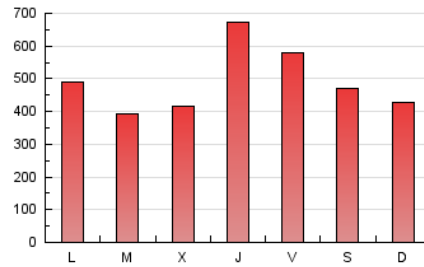

Diario de Transporte

1. Cifras totales y promedios (Nacional)

MES - AÑO	NAVEGADORES UNICOS	VISITAS	PAGINAS
Septiembre - 2020	537.961	1.142.598	1.461.470
PROMEDIO DIARIO	33.184	38.087	48.716
PROMEDIO LUNES-VIERNES	34.115	39.232	50.130
PROMEDIO SABADO-DOMINGO	30.623	34.937	44.828
PAGINAS / VISITAS	1,28		
DURACION MEDIA VISITAS	0:00:46		
DURACION MEDIA PAGINAS	0:02:46		

2. Secciones (Nacional)

	PAGINAS	%
HOME	21.718	1.49 %
RESTO	1.439.752	98.51 %

3. Por día del mes (Nacional)

Día	N. únicos	Visitas	Páginas	Día	N. únicos	Visitas	Páginas	Día	N. únicos	Visitas	Páginas
1	24.946	28.311	35.361	11	54.003	58.605	69.682	21	33.144	37.097	48.170
2	32.946	36.775	47.272	12	57.441	63.473	76.004	22	14.240	16.649	21.024
3	73.061	83.756	107.967	13	32.668	37.862	47.979	23	23.708	28.030	35.812
4	38.080	43.844	56.480	14	42.549	48.251	59.700	24	48.841	56.529	72.405
5	21.175	23.671	30.092	15	33.669	39.114	48.906	25	36.812	42.904	54.868
6	21.000	23.572	30.738	16	30.259	35.930	45.763	26	30.849	36.440	47.257
7	29.694	33.617	44.034	17	29.519	35.094	45.126	27	26.187	30.976	41.674
8	26.114	30.675	40.139	18	32.514	38.804	50.594	28	29.382	34.091	44.656
9	31.663	36.749	47.699	19	21.557	25.484	34.299	29	33.998	38.952	51.242
10	30.179	34.602	43.780	20	34.104	38.015	50.578	30	21.217	24.726	32.169

4. Gráficas (Nacional)

4.1 Por día de la semana (promedio)

N. únicos / Visitas (x 100)

Páginas (x 100)

4.2 Por franja horaria (promedio)

Visitas (x 1000)

Páginas (x 1000)

4.3 Por meses