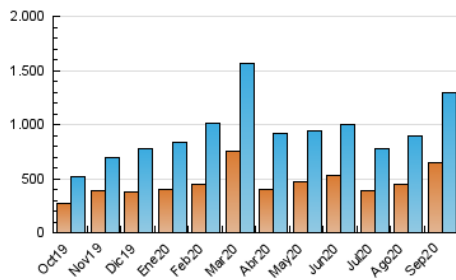

4.3 Por meses

N. únicos / Visitas (x 1000)