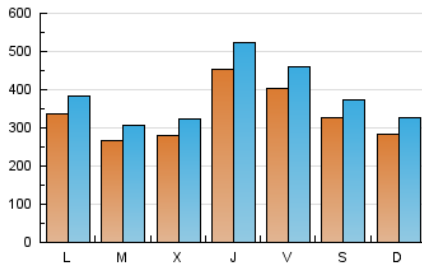

Diario de Transporte

1. Cifras totales y promedios (Nacional)

MES - AÑO	NAVEGADORES UNICOS	VISITAS	PAGINAS
Septiembre - 2020	537.961	1.142.598	1.461.470
PROMEDIO DIARIO	33.184	38.087	48.716
PROMEDIO LUNES-VIERNES	34.115	39.232	50.130
PROMEDIO SABADO-DOMINGO	30.623	34.937	44.828
PAGINAS / VISITAS	1,28		
DURACION MEDIA VISITAS	0:00:46		
DURACION MEDIA PAGINAS	0:02:46		

2. Secciones (Nacional)

	PAGINAS	%
HOME	21.718	1.49 %
RESTO	1.439.752	98.51 %

3. Por día del mes (Nacional)

Día	N. únicos	Visitas	Páginas	Día	N. únicos	Visitas	Páginas	Día	N. únicos	Visitas	Páginas
1	24.946	28.311	35.361	11	54.003	58.605	69.682	21	33.144	37.097	48.170
2	32.946	36.775	47.272	12	57.441	63.473	76.004	22	14.240	16.649	21.024
3	73.061	83.756	107.967	13	32.668	37.862	47.979	23	23.708	28.030	35.812
4	38.080	43.844	56.480	14	42.549	48.251	59.700	24	48.841	56.529	72.405
5	21.175	23.671	30.092	15	33.669	39.114	48.906	25	36.812	42.904	54.868
6	21.000	23.572	30.738	16	30.259	35.930	45.763	26	30.849	36.440	47.257
7	29.694	33.617	44.034	17	29.519	35.094	45.126	27	26.187	30.976	41.674
8	26.114	30.675	40.139	18	32.514	38.804	50.594	28	29.382	34.091	44.656
9	31.663	36.749	47.699	19	21.557	25.484	34.299	29	33.998	38.952	51.242
10	30.179	34.602	43.780	20	34.104	38.015	50.578	30	21.217	24.726	32.169

4. Gráficas (Nacional)

4.1 Por día de la semana (promedio)

N. únicos / Visitas (x 100)

Páginas (x 100)

4.2 Por franja horaria (promedio)

Visitas (x 1000)

Páginas (x 1000)

4.3 Por meses