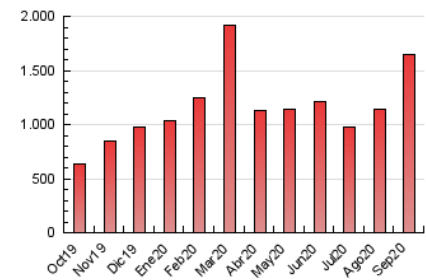

Páginas (x 1000)