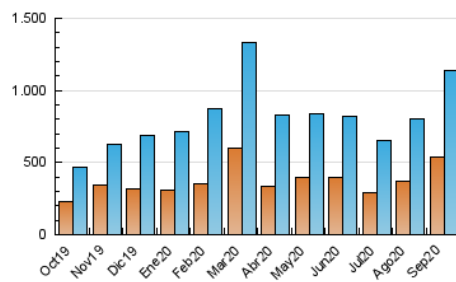

2. Secciones (Nacional)

	PAGINAS	%
HOME	21.718	1.49 %
RESTO	1.439.752	98.51 %

3. Por día del mes (Nacional)

Día	N. únicos	Visitas	Páginas	Día	N. únicos	Visitas	Páginas	Día	N. únicos	Visitas	Páginas
1	24.946	28.311	35.361	11	54.003	58.605	69.682	21	33.144	37.097	48.170
2	32.946	36.775	47.272	12	57.441	63.473	76.004	22	14.240	16.649	21.024
3	73.061	83.756	107.967	13	32.668	37.862	47.979	23	23.708	28.030	35.812
4	38.080	43.844	56.480	14	42.549	48.251	59.700	24	48.841	56.529	72.405
5	21.175	23.671	30.092	15	33.669	39.114	48.906	25	36.812	42.904	54.868
6	21.000	23.572	30.738	16	30.259	35.930	45.763	26	30.849	36.440	47.257
7	29.694	33.617	44.034	17	29.519	35.094	45.126	27	26.187	30.976	41.674
8	26.114	30.675	40.139	18	32.514	38.804	50.594	28	29.382	34.091	44.656
9	31.663	36.749	47.699	19	21.557	25.484	34.299	29	33.998	38.952	51.242
10	30.179	34.602	43.780	20	34.104	38.015	50.578	30	21.217	24.726	32.169

4. Gráficas (Nacional)

4.1 Por día de la semana (promedio)

N. únicos / Visitas (x 100)

Páginas (x 100)

4.2 Por franja horaria (promedio)

Visitas (x 1000)

Páginas (x 1000)

4.3 Por meses

N. únicos / Visitas (x 1000)

Páginas (x 1000)

5. Observaciones

Este Medio Electrónico de Comunicación ha sido medido por la herramienta Google Analytics de Google

6. Definiciones básicas (Para más información ver Normas Técnicas para el Control de los Medios Electrónicos de Comunicación)

Visita:

Una secuencia ininterrumpida de páginas servidas a un usuario válido. Si dicho usuario no realiza peticiones de páginas en un periodo de tiempo (30 min) la siguiente petición constituirá el inicio de una nueva visita.